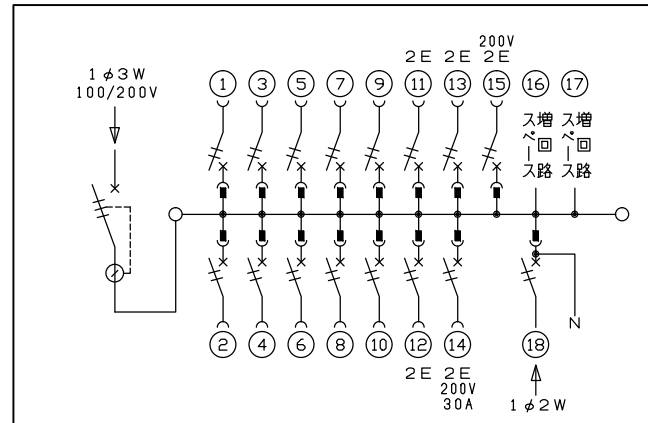

御納入先 _____ 様

配線孔寸法図(////部開口)

主幹) ELB 3P 50AF BC 5.0kA
30mA高速形 単3中性線欠相保護付

分岐) MCB 2P 30AF BC 2.5kA
コード短絡保護機能付

圧着端子: 14-6付属

⑭回路: IHクッキングヒーター用配線用遮断器

⑮回路: エコキュート用配線用遮断器

⑱太陽光遮断器: MCB 2P(N端子付)
50AF BC 2.5kA 単3中性線欠相保護付

リミッター スペース (木板)	主開閉器 漏電遮断器	一次送り回路	分岐開閉器数					増回路 スペース	付属機器取付 スペース (木板)	分電盤定格	キャビネット仕様	日付	名称	面	担当
(175x75)	3P3E	P E A	安全ブレーカ 2P1E 20A	安全ブレーカ 2P2E 20A	安全ブレーカ 2P2E 30A (200V) (IH用)	安全ブレーカ 2P2E 20A (200V) (IH+IH用)	太陽光遮断器 2P2E 30A	2	(175x75)	定格電流 60A	形式 露出・半埋込兼用形	承認 検査 設計 製図	図番		
-	40A	-	10	3	1	1	1	2	-		材質 難燃性合成樹脂 (自己消火性)	① ② ③ ④ ⑤ ⑥ ⑦ ⑧ ⑨ ⑩ ⑪ ⑫ ⑬ ⑭ ⑮ ⑯	品名 住宅用分電盤		
	GBU-53HEC		BC-1NA	BC-2NA	BC-2NA	BC-2NA	BU-52NS				色彩 マンセル 8GY9,7/0,2	テンパール工業株式会社	品番 YAG34142IT2A2		