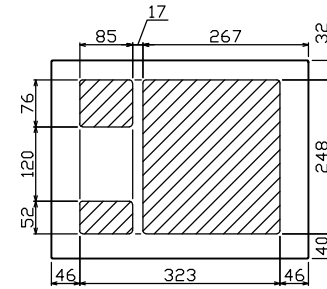

御納入先 _____ 様

配線孔寸法図(////部開口)

主幹) ELB 3P 50AF BC 5.0kA
30mA高速形 単3中性線欠相保護付

分岐) MCB 2P 30AF BC 2.5kA
コード短絡保護機能付

圧着端子: 14-6付属

⑭回路: IHクッキングヒーター用配線用遮断器

⑮回路: エコキュート用配線用遮断器

⑱太陽光遮断器: MCB 2P(N端子付)
50AF BC 2.5kA 単3中性線欠相保護付

リミッター スペース (木板)	主開閉器 漏電遮断器	一次送り回路	分岐開閉器数					増回路 スペース	付属機器取付 スペース (木板)	分電盤定格	キャビネット仕様	日付	名称	面	担当
(175x75)	3P3E	P E A	安全ブレーカ 2P1E 20A	安全ブレーカ 2P2E 20A	安全ブレーカ 2P2E 30A (200V) (IH用)	安全ブレーカ 2P2E 20A (200V) (IH+IH用)	太陽光遮断器 2P2E 30A	2	(175x75)	定格電流 60A	形式 露出・半埋込兼用形	承認 検査 設計 製図	図番		
-	40A	-	10	3	1	1	1	2	-		材質 難燃性合成樹脂 (自己消火性)	① ② ③ ④ ⑤ ⑥ ⑦ ⑧ ⑨ ⑩ ⑪ ⑫ ⑬ ⑭ ⑮ ⑯	品名 住宅用分電盤		
	GBU-53HEC		BC-1NA	BC-2NA	BC-2NA	BC-2NA	BU-52NS				色彩 マンセル 8GY9,7/0,2	テンパール工業株式会社	品番 YAG34142IT2A2		