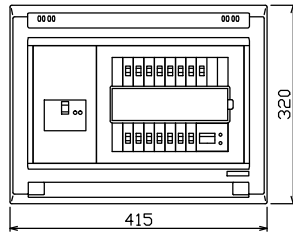

御納入先 _____ 様

配線孔寸法図(////部開口)

主幹) ELB 3P 50AF BC 5.0kA
30mA高速形 単3中性線欠相保護付

分岐) MCB 2P 30AF BC 2.5kA
コード短絡保護機能付

圧着端子: 14-6付属

⑭回路: IHクッキングヒーター用配線用遮断器

⑮回路: エコキュート用配線用遮断器

⑱太陽光遮断器: MCB 2P(N端子付)
50AF BC 2.5kA 単3中性線欠相保護付

リミッター スペース (木板)	主開閉器 漏電遮断器	一次送り回路	分岐開閉器数					増回路 スペース	付属機器取付 スペース (木板)	分電盤定格	キャビネット仕様	日付	名称	面	担当
(175x75)	3P3E	P E A	安全ブレーカ 2P1E 20A	安全ブレーカ 2P2E 20A	安全ブレーカ 2P2E 30A (200V) (IH用)	安全ブレーカ 2P2E 20A (200V) (IH+IH用)	太陽光遮断器 2P2E 30A	2	(175x75)	定格電流 60A	形式 露出・半埋込兼用形	承認 検査 設計 製図	図番		
-	40A	-	10	3	1	1	1	2	-		材質 難燃性合成樹脂 (自己消火性)	① ② ③ ④ ⑤ ⑥ ⑦ ⑧ ⑨ ⑩ ⑪ ⑫ ⑬ ⑭ ⑮ ⑯	品名 住宅用分電盤		
	GBU-53HEC		BC-1NA	BC-2NA	BC-2NA	BC-2NA	BU-52NS				色彩 マンセル 8GY9,7/0,2	テンパール工業株式会社	品番 YAG34142IT2A2		