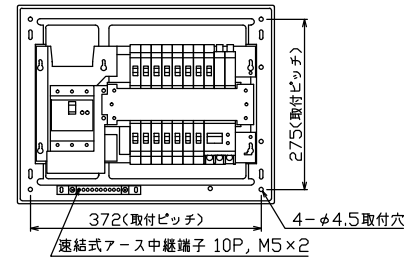

御納入先 _____ 様

配線孔寸法図(////部開口)

主幹) ELB 3P 50AF BC 5.0kA
30mA高速形 単3中性線欠相保護付

分岐) MCB 2P 30AF BC 2.5kA
コード短絡保護機能付

圧着端子: 14-6付属

⑭回路: IHクッキングヒーター用配線用遮断器

⑮回路: エコキュート用配線用遮断器

⑱太陽光遮断器: MCB 2P(N端子付)
50AF BC 2.5kA 単3中性線欠相保護付

リミッター スペース (木板)	主開閉器 漏電遮断器	一次送り回路	分岐開閉器数					増回路 スペース	付属機器取付 スペース (木板)	分電盤定格	キャビネット仕様	日付	名称	面	担当
(175x75)	3P3E	P E A	安全ブレーカ 2P1E 20A	安全ブレーカ 2P2E 20A	安全ブレーカ 2P2E 30A (200V) (IH用)	安全ブレーカ 2P2E 20A (200V) (IH+IH用)	太陽光遮断器 2P2E 30A	2	(175x75)	定格電流 60A	形式 露出・半埋込兼用形	承認 検査 設計 製図	図番		
-	40A	-	10	3	1	1	1	2	-		材質 難燃性合成樹脂 (自己消火性)	① ② ③ ④ ⑤ ⑥ ⑦ ⑧ ⑨ ⑩ ⑪ ⑫ ⑬ ⑭ ⑮ ⑯	品名 住宅用分電盤		
	GBU-53HEC		BC-1NA	BC-2NA	BC-2NA	BC-2NA	BU-52NS				色彩 マンセル 8GY9,7/0,2	テンパール工業株式会社	品番 YAG34142IT2A2		