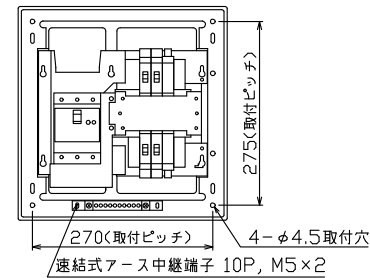

配線孔寸法図(//部開口)

主幹) ELB 3P 50AF BC 5,0kA  
30mA高速形 単3中性線欠相保護付

分岐) MCB 2P 30AF BC 2,5kA  
コード短絡保護機能付

圧着端子: 14-6付属

リミッター スペース (木板) (175×75)	主開閉器	一次送り回路	分岐開閉器数				付属機器取付 スペース (木板) (175×75)	分電盤定格	キャビネット仕様		日付	名称	面	担当
	漏電遮断器		安全ブレーカ	安全ブレーカ		増回路 スペース		定格電流	形式	材質	難燃性合成樹脂 (自己消火性)			
-	3P2E	P E A	2P1E 20A	2P2E 20A	P E A		60 A	形式	露出・半埋込兼用形		承認	住宅用分電盤		
	50 A	-	3	1		2		材質	難燃性合成樹脂 (自己消火性)		検図	品名	住宅用分電盤	
	GBU-53-1HEC		BC-1NA	BC-2NA				色彩	マンセル 8GY9.7/0.2		設計	品番	YAG35042M	
											製図			