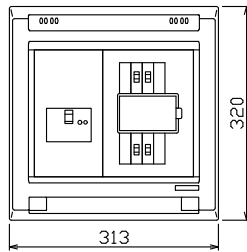

配線孔寸法図(//部開口)

主幹) ELB 3P 50AF BC 5,0kA  
30mA高速形 単3中性線欠相保護付

分岐) MCB 2P 30AF BC 2,5kA  
コード短絡保護機能付

圧着端子: 14-6付属

リミッター スペース (木板) (175×75)	主開閉器	一次送り回路	分岐開閉器数				付属機器取付 スペース (木板) (175×75)	分電盤定格	キャビネット仕様		日付	名称	面	担当
	漏電遮断器		安全ブレーカ	安全ブレーカ		増回路 スペース		定格電流	形式	材質	難燃性合成樹脂 (自己消火性)			
-	3P2E	P E A	2P1E 20A	2P2E 20A	P E A		60 A	形式	露出・半埋込兼用形		承認	住宅用分電盤		
	50 A	-	3	1		2		材質	難燃性合成樹脂 (自己消火性)		検図	品名	住宅用分電盤	
	GBU-53-1HEC		BC-1NA	BC-2NA				色彩	マンセル 8GY9.7/0.2		設計	品番	YAG35042M	
											製図			