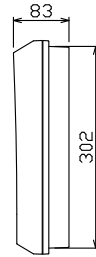

配線孔寸法図(//部開口)

主幹) ELB 3P 50AF BC 5,0kA  
30mA高速形 単3中性線欠相保護付

分岐) MCB 2P 30AF BC 2,5kA  
コード短絡保護機能付

圧着端子: 14-6付属

リミッター スペース (木板) (175×75)	主開閉器	一次送り回路	分岐開閉器数				付属機器取付 スペース (木板) (175×75)	分電盤定格	キャビネット仕様		日付	名称	面	担当
	漏電遮断器		安全ブレーカ	安全ブレーカ		増回路 スペース		定格電流	形式	材質	難燃性合成樹脂 (自己消火性)			
-	3P2E	P E A	2P1E 20A	2P2E 20A	P E A		60 A	形式	露出・半埋込兼用形		承認	住宅用分電盤		
	50 A	-	3	1		2		材質	難燃性合成樹脂 (自己消火性)		検図	品名	住宅用分電盤	
	GBU-53-1HEC		BC-1NA	BC-2NA				色彩	マンセル 8GY9.7/0.2		設計	品番	YAG35042M	
											製図			