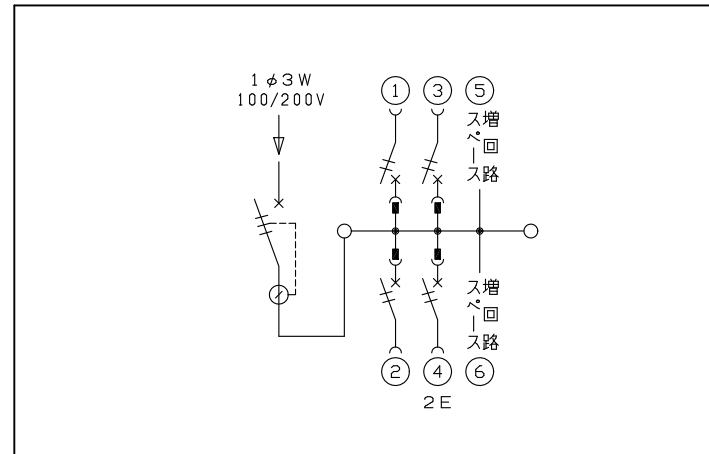

配線孔寸法図(//部開口)

主幹) ELB 3P 50AF BC 5,0kA  
30mA高速形 単3中性線欠相保護付

分岐) MCB 2P 30AF BC 2,5kA  
コード短絡保護機能付

圧着端子: 14-6付属

リミッター スペース (木板) (175×75)	主開閉器	一次送り回路	分岐開閉器数				付属機器取付 スペース (木板) (175×75)	分電盤定格	キャビネット仕様		日付	名称	面	担当
	漏電遮断器		安全ブレーカ	安全ブレーカ		増回路 スペース		定格電流	形式	材質	難燃性合成樹脂 (自己消火性)			
-	3P2E	P E A	2P1E 20A	2P2E 20A	P E A		60 A	形式	露出・半埋込兼用形		承認	住宅用分電盤		
	50 A	-	3	1		2		材質	難燃性合成樹脂 (自己消火性)		検図	品名	住宅用分電盤	
	GBU-53-1HEC		BC-1NA	BC-2NA				色彩	マンセル 8GY9.7/0.2		設計	品番	YAG35042M	
											製図			