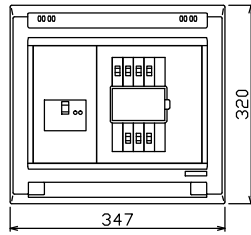

御納入先
様

配線孔寸法図(//部開口)

主幹) ELB 3P 50AF BC 5.0kA
30mA高速形 単3中性線欠相保護付
分岐) MCB 2P 30AF BC 2.5kA
コード短絡保護機能付
圧着端子: 22-6付属
①回路: エコキュート用配線用遮断器
(電気温水器用)
⑥回路: IHクッキングヒーター用配線用遮断器

リミッター スペース (木板) (175×75)	主閉閉器 漏電遮断器 3P2E 50A GBU-53:1HEC	1H用閉閉器 安全ブレーカ 2P2E 30A BC-2NA	分岐閉閉器数 安全ブレーカ 2P1E 20A 2P2E 20A 4 安全ブレーカ 2P2E 30A (200V) (IH用) 1 安全ブレーカ 2P2E 30A (200V) (IH用) 1			増回路 スペース 2	付属機器取付 スペース (木板) (175×75)	分電盤定格 定格電流 60A	キャビネット仕様 形式 露出・半埋込兼用形 材質 難燃性合成樹脂 (自己消火性) 色彩 マンセル 8GY9,7/0,2	日付 1/8 (A3基準)	名称 住宅用分電盤	面	担当
									承認 検図 設計 製図	図番			
									近藤 羽生 吉田	品名 住宅用分電盤			
									テンパール工業株式会社	品番 YAG35062IC3 (エコキュート・IHクッキングヒーター用)			