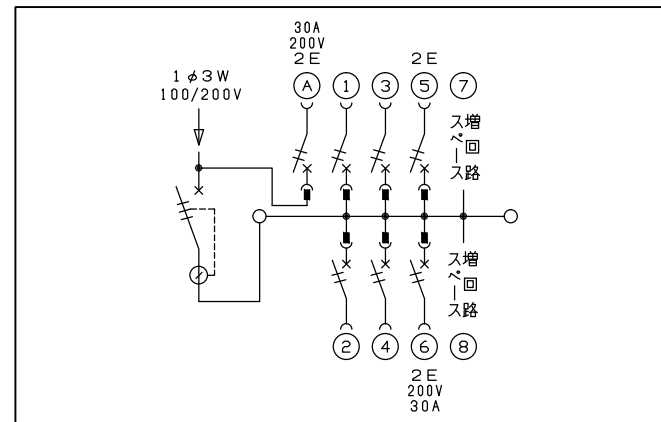

御納入先
様

配線孔寸法図(//部開口)

主幹) ELB 3P 50AF BC 5.0kA
30mA高速形 単3中性線欠相保護付
分岐) MCB 2P 30AF BC 2.5kA
コード短絡保護機能付
圧着端子: 22-6付属
①回路: エコキュート用配線用遮断器
(電気温水器用)
⑥回路: IHクッキングヒーター用配線用遮断器

リミッター スペース (木板) (175×75)	主閉閉器 漏電遮断器 3P2E 50A GBU-53:1HEC	1H用閉閉器 安全ブレーカ 2P2E 30A BC-2NA	分岐閉閉器数 安全ブレーカ 2P1E 20A 2P2E 20A 4 安全ブレーカ 2P2E 30A (200V) (IH用) 1 安全ブレーカ 2P2E 30A (200V) (IH用) 1			増回路 スペース 2	付属機器取付 スペース (木板) (175×75)	分電盤定格 定格電流 60A	キャビネット仕様 形式 露出・半埋込兼用形 材質 難燃性合成樹脂 (自己消火性) 色彩 マンセル 8GY9,7/0,2	日付 1/8 (A3基準)	名称 住宅用分電盤	面	担当
									承認 検図 設計 製図	図番			
									近藤 羽生 吉田	品名 住宅用分電盤			
									テンパール工業株式会社	品番 YAG35062IC3 (エコキュート・IHクッキングヒーター用)			