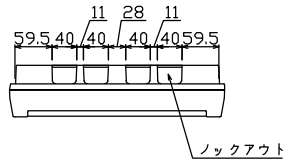

御納入先
様

配線孔寸法図(//部開口)

主幹) ELB 3P 50AF BC 5.0kA
30mA高速形 単3中性線欠相保護付
分岐) MCB 2P 30AF BC 2.5kA
コード短絡保護機能付
圧着端子: 22-6付属
①回路: エコキュート用配線用遮断器
(電気温水器用)
⑥回路: IHクッキングヒーター用配線用遮断器

リミッター スペース (木板) (175×75)	主閉閉器 漏電遮断器 3P2E 50A GBU-53:1HEC	1H用閉閉器 安全ブレーカ 2P2E 30A BC-2NA	分岐閉閉器数 安全ブレーカ 2P1E 20A 2P2E 20A 4 安全ブレーカ 2P2E 30A (200V) (IH用) 1 安全ブレーカ 2P2E 30A (200V) (IH用) 1			増回路 スペース 2	付属機器取付 スペース (木板) (175×75)	分電盤定格 定格電流 60A	キャビネット仕様 形式 露出・半埋込兼用形 材質 難燃性合成樹脂 (自己消火性) 色彩 マンセル 8GY9,7/0,2	日付 1/8 (A3基準)	名称 住宅用分電盤	面	担当
									承認 検図 設計 製図	図番			
									近藤 羽生 吉田	品名 住宅用分電盤			
									テンパール工業株式会社	品番 YAG35062IC3 (エコキュート・IHクッキングヒーター用)			