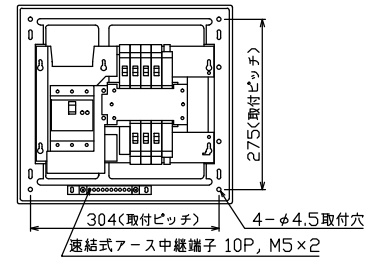

御納入先
様

配線孔寸法図(//部開口)

主幹) ELB 3P 50AF BC 5.0kA
30mA高速形 単3中性線欠相保護付
分岐) MCB 2P 30AF BC 2.5kA
コード短絡保護機能付
圧着端子: 22-6付属
①回路: エコキュート用配線用遮断器
(電気温水器用)
⑥回路: IHクッキングヒーター用配線用遮断器

リミッター スペース (木板) (175×75)	主閉閉器 漏電遮断器 3P2E 50A GBU-53:1HEC	1H用閉閉器 安全ブレーカ 2P2E 30A BC-2NA	分岐閉閉器数 安全ブレーカ 2P1E 20A 2P2E 20A 4 安全ブレーカ 2P2E 30A (200V) (IH用) 1 安全ブレーカ 2P2E 30A (200V) (IH用) 1			増回路 スペース 2	付属機器取付 スペース (木板) (175×75)	分電盤定格 定格電流 60A	キャビネット仕様 形式 露出・半埋込兼用形 材質 難燃性合成樹脂 (自己消火性) 色彩 マンセル 8GY9,7/0,2	日付 1/8 (A3基準)	名称 住宅用分電盤	面	担当
									承認 検図 設計 製図	図番			
									近藤 羽生 吉田	品名 住宅用分電盤			
									テンパール工業株式会社	品番 YAG35062IC3 (エコキュート・IHクッキングヒーター用)			