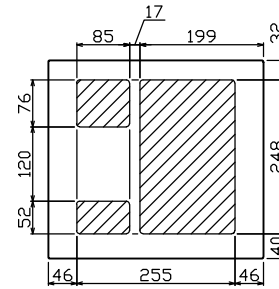

御納入先
様

配線孔寸法図(//部開口)

主幹) ELB 3P 50AF BC 5.0kA
30mA高速形 単3中性線欠相保護付
分岐) MCB 2P 30AF BC 2.5kA
コード短絡保護機能付
圧着端子: 22-6付属
①回路: エコキュート用配線用遮断器
(電気温水器用)
⑥回路: IHクッキングヒーター用配線用遮断器

リミッター スペース (木板) (175×75)	主閉閉器 漏電遮断器 3P2E 50A GBU-53:1HEC	1H用閉閉器 安全ブレーカ 2P2E 30A BC-2NA	分岐閉閉器数 安全ブレーカ 2P1E 20A 2P2E 20A 4 安全ブレーカ 2P2E 30A (200V) (IH用) 1 安全ブレーカ 2P2E 30A (200V) (IH用) 1			増回路 スペース 2	付属機器取付 スペース (木板) (175×75)	分電盤定格 定格電流 60A	キャビネット仕様 形式 露出・半埋込兼用形 材質 難燃性合成樹脂 (自己消火性) 色彩 マンセル 8GY9,7/0,2	日付 1/8 (A3基準)	名称 住宅用分電盤	面	担当
									承認 検図 設計 製図	図番			
									近藤 羽生 吉田	品名 住宅用分電盤			
									テンパール工業株式会社	品番 YAG35062IC3 (エコキュート・IHクッキングヒーター用)			