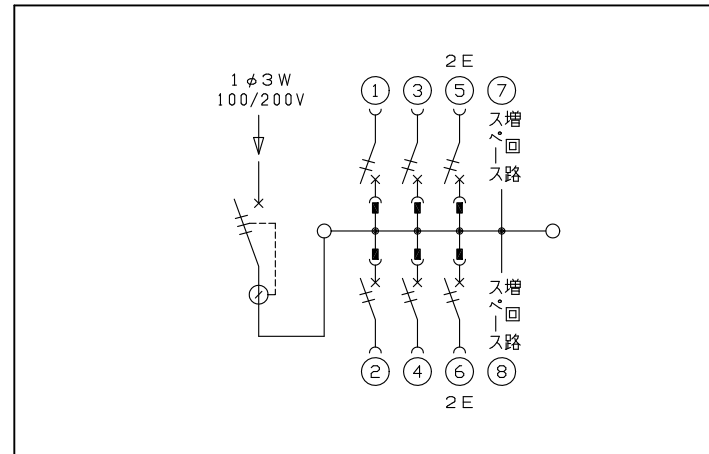

配線孔寸法図(//部開口)

主幹) ELB 3P 50AF BC 5,0kA
30mA高速形 単3中性線欠相保護付

分岐) MCB 2P 30AF BC 2,5kA
コード短絡保護機能付

圧着端子: 14-6付属

リミッター スペース (木板) (175×75)	主開閉器	一次送り回路	分岐開閉器数				付属機器取付 スペース (木板) (175×75)	分電盤定格	キャビネット仕様		日付	名称	面	担当
	漏電遮断器		安全ブレーカ	安全ブレーカ		増回路 スペース		定格電流	形式	材質	難燃性合成樹脂 (自己消火性)			
-	3P2E	P E A	2P1E 20A	2P2E 20A	P E A		60 A	形式	露出・半埋込兼用形		承認	住宅用分電盤	YAG35062M	
	50 A	-	4	2		2		材質	難燃性合成樹脂 (自己消火性)		検図			
	GBU-53-1HEC		BC-1NA	BC-2NA				色彩	マンセル 8GY9.7/0.2		設計			
											製図			
											テンパール工業株式会社			