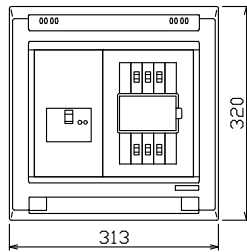

配線孔寸法図(//部開口)

主幹) ELB 3P 50AF BC 5,0kA
30mA高速形 単3中性線欠相保護付

分岐) MCB 2P 30AF BC 2,5kA
コード短絡保護機能付

圧着端子: 14-6付属

リミッター スペース (木板) (175×75)	主開閉器	一次送り回路	分岐開閉器数				付属機器取付 スペース (木板) (175×75)	分電盤定格	キャビネット仕様		日付	名称	面	担当
	漏電遮断器		安全ブレーカ	安全ブレーカ		増回路 スペース		定格電流	形式	材質	難燃性合成樹脂 (自己消火性)			
-	3P2E	P E A	2P1E 20A	2P2E 20A	P E A		60 A	形式	露出・半埋込兼用形		承認	住宅用分電盤	YAG35062M	
	50 A	-	4	2		2		材質	難燃性合成樹脂 (自己消火性)		検図			
	GBU-53-1HEC		BC-1NA	BC-2NA				色彩	マンセル 8GY9.7/0.2		設計			
											製図			
											テンパール工業株式会社			