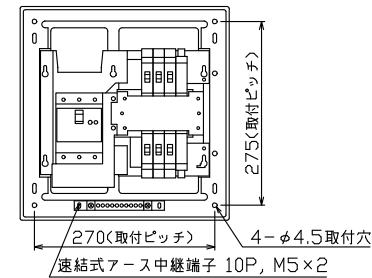

配線孔寸法図(//部開口)

主幹) ELB 3P 50AF BC 5,0kA
30mA高速形 単3中性線欠相保護付

分岐) MCB 2P 30AF BC 2,5kA
コード短絡保護機能付

圧着端子: 14-6付属

リミッター スペース (木板) (175×75)	主開閉器	一次送り回路	分岐開閉器数				付属機器取付 スペース (木板) (175×75)	分電盤定格	キャビネット仕様		日付	名称	面	担当
	漏電遮断器		安全ブレーカ	安全ブレーカ		増回路 スペース		定格電流	形式	材質	難燃性合成樹脂 (自己消火性)			
-	3P2E	P E A	2P1E 20A	2P2E 20A	P E A		60 A	形式	露出・半埋込兼用形		承認	住宅用分電盤	YAG35062M	
	50 A	-	4	2		2		材質	難燃性合成樹脂 (自己消火性)		検図			
	GBU-53-1HEC		BC-1NA	BC-2NA				色彩	マンセル 8GY9.7/0.2		設計			
											製図			
											テンパール工業株式会社			