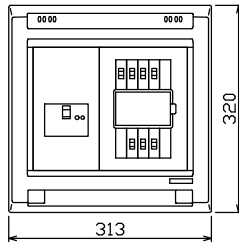

御納入先  
様

配線孔寸法図(//部開口)

主幹) ELB 3P 50AF BC 5.0kA  
30mA高速形 単3中性線欠相保護付

分岐) MCB 2P 30AF BC 2.5kA  
コード短絡保護機能付

圧着端子: 22-6S 付属

①回路: エコキュート用配線用遮断器

⑥回路: IHクッキングヒーター用配線用遮断器

リミッター スペース (木板)	主閉閉器		分岐開閉器数				付属機器取付 スペース (木板)	分電盤定格 定格電流	キャビネット仕様		日付				名称	面	担当		
	漏電遮断器	安全ブレーカ	安全ブレーカ	安全ブレーカ	安全ブレーカ	増回路 スペース			形式	露出・半埋込兼用形	尺度	承認	検図	設計				製図	
(175×75)	3P2E	2P2E	2P1E 20A	2P2E 20A	2P2E 30A	2	(175×75)	60 A	材質	難燃性合成樹脂 (自己消火性)	日付	1/8 (A3基準)	承認	検図	設計	製図	図番		
-	50 A GBU-53-1HEC	20 BC-2NA	4 BC-1NA	1 BC-2NA	1 BC-2NA		-		色彩	マンセル 8GY9,7/0,2	承認	済	安	上	上	品名	住宅用分電盤		
											テンパール工業株式会社				品番	YAG35062MIC2 (エコキュート・IHクッキングヒーター用)			