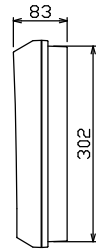

御納入先  
様

配線孔寸法図(//部開口)

主幹) ELB 3P 50AF BC 5.0kA  
30mA高速形 単3中性線欠相保護付

分岐) MCB 2P 30AF BC 2.5kA  
コード短絡保護機能付

圧着端子: 22-6S 付属

①回路: エコキュート用配線用遮断器

⑥回路: IHクッキングヒーター用配線用遮断器

リミッター スペース (木板)	主閉閉器		分岐開閉器数				付属機器取付 スペース (木板)	分電盤定格 定格電流	キャビネット仕様		日付				名称	面	担当		
	漏電遮断器	安全ブレーカ	安全ブレーカ	安全ブレーカ	安全ブレーカ	増回路 スペース			形式	露出・半埋込兼用形	尺度	承認	検図	設計				製図	
(175×75)	3P2E	2P2E	2P1E 20A	2P2E 20A	2P2E 30A	2	(175×75)	60 A	材質	難燃性合成樹脂 (自己消火性)	日付	1/8 (A3基準)	承認	検図	設計	製図	図番		
-	50 A GBU-53-1HEC	20 BC-2NA	4 BC-1NA	1 BC-2NA	1 BC-2NA		-		色彩	マンセル 8GY9,7/0,2	承認	済	安	上	上	品名	住宅用分電盤		
											テンパール工業株式会社				品番	YAG35062MIC2 (エコキュート・IHクッキングヒーター用)			