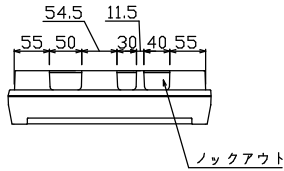

御納入先  
様

配線孔寸法図(//部開口)

主幹) ELB 3P 50AF BC 5.0kA  
30mA高速形 単3中性線欠相保護付

分岐) MCB 2P 30AF BC 2.5kA  
コード短絡保護機能付

圧着端子: 22-6S 付属

①回路: エコキュート用配線用遮断器

⑥回路: IHクッキングヒーター用配線用遮断器

リミッター スペース (木板)	主閉閉器		分岐開閉器数				付属機器取付 スペース (木板)	分電盤定格 定格電流	キャビネット仕様		日付				名称	面	担当		
	漏電遮断器	安全ブレーカ	安全ブレーカ	安全ブレーカ	安全ブレーカ	増回路 スペース			形式	露出・半埋込兼用形	尺度	承認	検図	設計				製図	
(175×75)	3P2E	2P2E	2P1E 20A	2P2E 20A	2P2E 30A	2	(175×75)	60 A	材質	難燃性合成樹脂 (自己消火性)	日付	1/8 (A3基準)	承認	検図	設計	製図	図番		
-	50 A GBU-53-1HEC	20 BC-2NA	4 BC-1NA	1 BC-2NA	1 BC-2NA		-		色彩	マンセル 8GY9,7/0,2	承認	済	安	上	上	品名	住宅用分電盤		
											テンパール工業株式会社				品番	YAG35062MIC2 (エコキュート・IHクッキングヒーター用)			