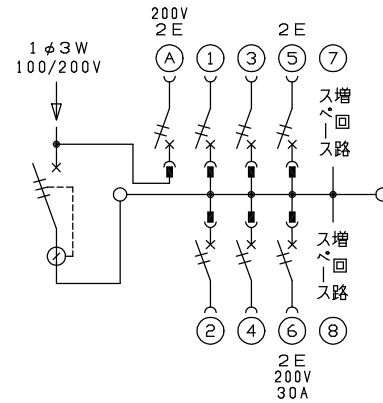

御納入先  
様

配線孔寸法図(//部開口)

主幹) ELB 3P 50AF BC 5.0kA  
30mA高速形 単3中性線欠相保護付

分岐) MCB 2P 30AF BC 2.5kA  
コード短絡保護機能付

圧着端子: 22-6S 付属

①回路: エコキュート用配線用遮断器

⑥回路: IHクッキングヒーター用配線用遮断器

リミッター スペース (木板)	主閉閉器		分岐開閉器数				付属機器取付 スペース (木板)	分電盤定格 定格電流	キャビネット仕様		日付				名称	面	担当		
	漏電遮断器	安全ブレーカ	安全ブレーカ	安全ブレーカ	安全ブレーカ	増回路 スペース			形式	露出・半埋込兼用形	尺度	承認	検図	設計				製図	
(175×75)	3P2E	2P2E	2P1E 20A	2P2E 20A	2P2E 30A	2	(175×75)	60 A	材質	難燃性合成樹脂 (自己消火性)	日付	1/8 (A3基準)	承認	検図	設計	製図	図番		
-	50 A GBU-53-1HEC	20 BC-2NA	4 BC-1NA	1 BC-2NA	1 BC-2NA		-		色彩	マンセル 8GY9,7/0,2	承認	済	安	上	上	品名	住宅用分電盤		
											テンパール工業株式会社				品番	YAG35062MIC2 (エコキュート・IHクッキングヒーター用)			