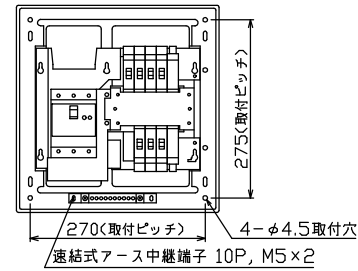

御納入先  
様

配線孔寸法図(//部開口)

主幹) ELB 3P 50AF BC 5.0kA  
30mA高速形 単3中性線欠相保護付

分岐) MCB 2P 30AF BC 2.5kA  
コード短絡保護機能付

圧着端子: 22-6S 付属

①回路: エコキュート用配線用遮断器

⑥回路: IHクッキングヒーター用配線用遮断器

リミッター スペース (木板)	主閉閉器		分岐開閉器数				付属機器取付 スペース (木板)	分電盤定格 定格電流	キャビネット仕様		日付				名称	面	担当		
	漏電遮断器	安全ブレーカ	安全ブレーカ	安全ブレーカ	安全ブレーカ	増回路 スペース			形式	露出・半埋込兼用形	尺度	承認	検図	設計				製図	
(175×75)	3P2E	2P2E	2P1E 20A	2P2E 20A	2P2E 30A	2	(175×75)	60 A	材質	難燃性合成樹脂 (自己消火性)	日付	1/8 (A3基準)	承認	検図	設計	製図	図番		
-	50 A GBU-53-1HEC	20 BC-2NA	4 BC-1NA	1 BC-2NA	1 BC-2NA		-		色彩	マンセル 8GY9,7/0,2	承認	済	安	上	上	品名	住宅用分電盤		
											テンパール工業株式会社				品番	YAG35062MIC2 (エコキュート・IHクッキングヒーター用)			