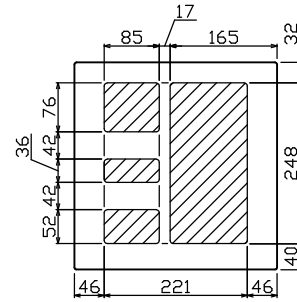

御納入先  
様

配線孔寸法図(//部開口)

主幹) ELB 3P 50AF BC 5.0kA  
30mA高速形 単3中性線欠相保護付

分岐) MCB 2P 30AF BC 2.5kA  
コード短絡保護機能付

圧着端子: 22-6S 付属

①回路: エコキュート用配線用遮断器

⑥回路: IHクッキングヒーター用配線用遮断器

リミッター スペース (木板)	主閉閉器		分岐開閉器数				付属機器取付 スペース (木板)	分電盤定格 定格電流	キャビネット仕様		日付				名称	面	担当		
	漏電遮断器	安全ブレーカ	安全ブレーカ	安全ブレーカ	安全ブレーカ	増回路 スペース			形式	露出・半埋込兼用形	尺度	承認	検図	設計				製図	
(175×75)	3P2E	2P2E	2P1E 20A	2P2E 20A	2P2E 30A	2	(175×75)	60 A	材質	難燃性合成樹脂 (自己消火性)	日付	1/8 (A3基準)	承認	検図	設計	製図	図番		
-	50 A GBU-53-1HEC	20 BC-2NA	4 BC-1NA	1 BC-2NA	1 BC-2NA		-		色彩	マンセル 8GY9,7/0,2	承認	済	安	上	上	品名	住宅用分電盤		
											テンパール工業株式会社				品番	YAG35062MIC2 (エコキュート・IHクッキングヒーター用)			