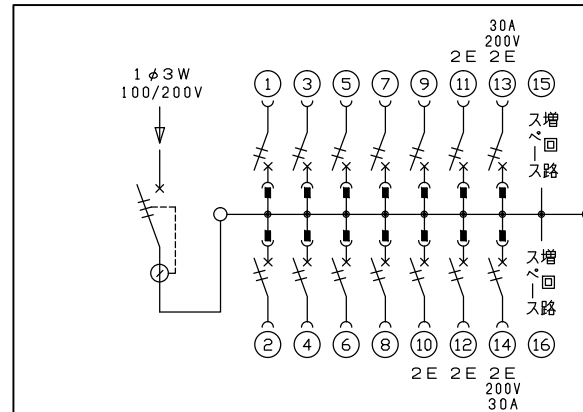

御納入先
様

配線孔寸法図(斜線部開口)

主幹) ELB 3P 50AF BC 5.0kA
30mA高速形 単3中性線欠相保護付
分岐) MCB 2P 30AF BC 2.5kA
コード短絡保護機能付
圧着端子: 14-6付属
⑬回路: エコキュート用配線用遮断器
(電気温水器用)
⑭回路: IHクッキングヒーター用配線用遮断器

リミッター スペース (木板) (175×75)	主開閉器	一次送り回路	分岐開閉器数				増回路 スペース	付属機器取付 スペース (木板)	分電盤定格 定格電流	60A	キャビネット仕様 形式 露出・半埋込兼用形 材質 難燃性合成樹脂 (自己消火性) 色彩 マンセル 8GY9,7/0,2	日付	名称	面	担当
	漏電遮断器	P E A	安全ブレーカ 2P1E 20A	安全ブレーカ 2P2E 20A	安全ブレーカ 2P2E 30A (200V) (IH用)	安全ブレーカ 2P2E 30A (200V) (IH用)						2			
-	50A GBU-53-1HEC	-	9	3	1	1	-	-	-	-	-	テンパール工業株式会社	住宅用分電盤 YAG35132IA3 (エコキュート・IHクッキングヒーター用)		