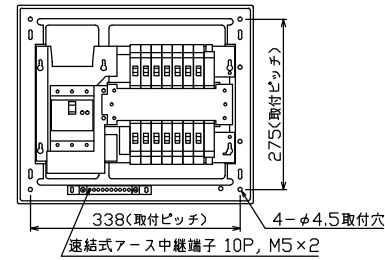

御納入先
様

配線孔寸法図(斜線部開口)

主幹) ELB 3P 50AF BC 5.0kA
30mA高速形 単3中性線欠相保護付
分岐) MCB 2P 30AF BC 2.5kA
コード短絡保護機能付
圧着端子: 14-6付属
⑬回路: エコキュート用配線用遮断器
(電気温水器用)
⑭回路: IHクッキングヒーター用配線用遮断器

リミッター スペース (木板) (175×75)	主開閉器	一次送り回路	分岐開閉器数				増回路 スペース	付属機器取付 スペース (木板)	分電盤定格 定格電流	60A	キャビネット仕様 形式 露出・半埋込兼用形 材質 難燃性合成樹脂 (自己消火性) 色彩 マンセル 8GY9,7/0,2	日付	名称	面	担当
	漏電遮断器	P E A	安全ブレーカ 2P1E 20A	安全ブレーカ 2P2E 20A	安全ブレーカ 2P2E 30A (200V) (IH用)	安全ブレーカ 2P2E 30A (200V) (IH用)						2			
-	50A GBU-53-1HEC	-	9	3	1	1	-	-	-	-	-	テンパール工業株式会社	住宅用分電盤 YAG35132IA3 (エコキュート・IHクッキングヒーター用)		