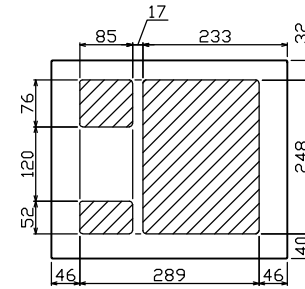

御納入先
様

配線孔寸法図(斜線部開口)

主幹) ELB 3P 50AF BC 5.0kA
30mA高速形 単3中性線欠相保護付
分岐) MCB 2P 30AF BC 2.5kA
コード短絡保護機能付
圧着端子: 14-6付属
⑬回路: エコキュート用配線用遮断器
(電気温水器用)
⑭回路: IHクッキングヒーター用配線用遮断器

リミッター スペース (木板) (175×75)	主開閉器	一次送り回路	分岐開閉器数				増回路 スペース	付属機器取付 スペース (木板)	分電盤定格 定格電流	60A	キャビネット仕様 形式 露出・半埋込兼用形 材質 難燃性合成樹脂 (自己消火性) 色彩 マンセル 8GY9,7/0,2	日付	名称	面	担当
	漏電遮断器	P E A	安全ブレーカ 2P1E 20A	安全ブレーカ 2P2E 20A	安全ブレーカ 2P2E 30A (200V) (IH用)	安全ブレーカ 2P2E 30A (200V) (IH用)						2			
-	50A GBU-53-1HEC	-	9	3	1	1	-	-	-	-	-	テンパール工業株式会社	住宅用分電盤 YAG35132IA3 (エコキュート・IHクッキングヒーター用)		