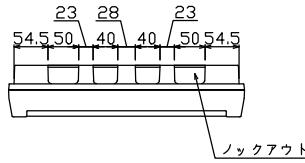

御納入先
様

配線孔寸法図(斜線部開口)

主幹) ELB 3P 50AF BC 5.0kA
30mA高速形 単3中性線欠相保護付
分岐) MCB 2P 30AF BC 2.5kA
コード短絡保護機能付
圧着端子: 14-6付属
⑬回路: エコキュート用配線用遮断器
(電気温水器用)
⑭回路: IHクッキングヒーター用配線用遮断器

リミッター スペース (木板) (175×75)	主開閉器	一次送り回路	分岐開閉器数				増回路 スペース	付属機器取付 スペース (木板)	分電盤定格 定格電流	60A	キャビネット仕様 形式 露出・半埋込兼用形 材質 難燃性合成樹脂 (自己消火性) 色彩 マンセル 8GY9,7/0,2	日付	名称	面	担当
	漏電遮断器	P E A	安全ブレーカ 2P1E 20A	安全ブレーカ 2P2E 20A	安全ブレーカ 2P2E 30A (200V) (IH用)	安全ブレーカ 2P2E 30A (200V) (IH用)						2			
-	50A GBU-53-1HEC	-	9	3	1	1	-	-	-	-	-	テンパール工業株式会社	住宅用分電盤 YAG35132IA3 (エコキュート・IHクッキングヒーター用)		