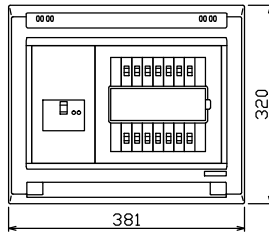

御納入先
様

配線孔寸法図(斜線部開口)

主幹) ELB 3P 50AF BC 5.0kA
30mA高速形 単3中性線欠相保護付
分岐) MCB 2P 30AF BC 2.5kA
コード短絡保護機能付
圧着端子: 14-6付属
⑬回路: エコキュート用配線用遮断器
(電気温水器用)
⑭回路: IHクッキングヒーター用配線用遮断器

リミッター スペース (木板) (175×75)	主開閉器	一次送り回路	分岐開閉器数				増回路 スペース	付属機器取付 スペース (木板)	分電盤定格 定格電流	60A	キャビネット仕様 形式 露出・半埋込兼用形 材質 難燃性合成樹脂 (自己消火性) 色彩 マンセル 8GY9,7/0,2	日付	名称	面	担当
	漏電遮断器	P E A	安全ブレーカ 2P1E 20A	安全ブレーカ 2P2E 20A	安全ブレーカ 2P2E 30A (200V) (IH用)	安全ブレーカ 2P2E 30A (200V) (IH用)						2			
-	50A GBU-53-1HEC	-	9	3	1	1	-	-	-	-	-	テンパール工業株式会社	住宅用分電盤 YAG35132IA3 (エコキュート・IHクッキングヒーター用)		