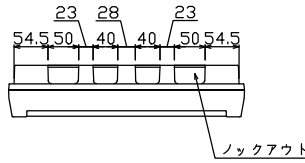

御納入先
様

配線孔寸法図(斜線部開口)

主幹) ELB 3P 50AF BC 5.0kA
30mA高速形 単3中性線欠相保護付

分岐) MCB 2P 30AF BC 2.5kA
コード短絡保護機能付

圧着端子: 22-6付属

(A)回路: エコキュート用配線用遮断器
(電気温水器用)

(14)回路: IHクッキングヒーター用配線用遮断器

リミッター スペース (木板)	主閉閉器	1H用閉閉器	分岐閉閉器数					増回路 スペース
	漏電遮断器	安全ブレーカ	安全ブレーカ	安全ブレーカ	安全ブレーカ	安全ブレーカ		
(175×75)	3P2E	2P2E	2P1E 20A	2P2E 20A	2P2E 30A	(200V) (1H用)	2	
-	50A	30A	10	3	1			
	GBU-53-1HCC	BC-2NA	BC-1NA	BC-2NA	BC-2NA			

付属機器取付 スペース (木板)	分電盤定格	キャビネット仕様	日付
(175×75)	定格電流 60A	形式 露出・半埋込兼用形 材質 難燃性合成樹脂 (自己消火性) 色彩 マンセル 8GY9,7/0,2	尺度 1/8 (A3基準) 承認 検図 設計 製図

名称	面	担当
図番		
品名	住宅用分電盤	
品番	YAG35142IC3 (エコキュート・IHクッキングヒーター用)	

テンパール工業株式会社