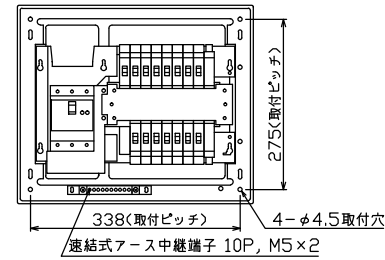

御納入先
様

配線孔寸法図(斜線部開口)

主幹) ELB 3P 50AF BC 5.0kA
30mA高速形 単3中性線欠相保護付

分岐) MCB 2P 30AF BC 2.5kA
コード短絡保護機能付

圧着端子: 22-6付属

(A)回路: エコキュート用配線用遮断器
(電気温水器用)

(14)回路: IHクッキングヒーター用配線用遮断器

リミッター スペース (木板)	主閉閉器	1H用閉閉器	分岐閉閉器数					増回路 スペース
	漏電遮断器	安全ブレーカ	安全ブレーカ	安全ブレーカ	安全ブレーカ	安全ブレーカ		
(175×75)	3P2E	2P2E	2P1E 20A	2P2E 20A	2P2E 30A	(200V) (1H用)	2	
-	50A	30A	10	3	1			
	GBU-53-1HCC	BC-2NA	BC-1NA	BC-2NA	BC-2NA			

付属機器取付 スペース (木板)	分電盤定格	キャビネット仕様	日付
(175×75)	定格電流 60A	形式 露出・半埋込兼用形 材質 難燃性合成樹脂 (自己消火性) 色彩 マンセル 8GY9,7/0,2	尺度 1/8 (A3基準) 承認 検図 設計 製図

名称	面	担当
図番		
品名	住宅用分電盤	
品番	YAG35142IC3 (エコキュート・IHクッキングヒーター用)	

テンパール工業株式会社