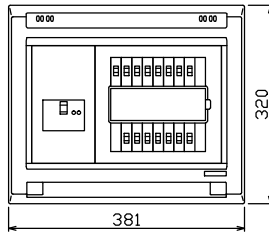

御納入先
様

配線孔寸法図(斜線部開口)

主幹) ELB 3P 50AF BC 5.0kA
30mA高速形 単3中性線欠相保護付

分岐) MCB 2P 30AF BC 2.5kA
コード短絡保護機能付

圧着端子: 22-6付属

(A)回路: エコキュート用配線用遮断器
(電気温水器用)

(14)回路: IHクッキングヒーター用配線用遮断器

リミッター スペース (木板)	主閉閉器	1H用閉閉器	分岐閉閉器数					増回路 スペース
	漏電遮断器	安全ブレーカ	安全ブレーカ	安全ブレーカ	安全ブレーカ	安全ブレーカ		
(175×75)	3P2E	2P2E	2P1E 20A	2P2E 20A	2P2E 30A	(200V) (1H用)	2	
-	50A	30A	10	3	1			
	GBU-53-1HCC	BC-2NA	BC-1NA	BC-2NA	BC-2NA			

付属機器取付 スペース (木板)	分電盤定格	キャビネット仕様	日付
(175×75)	定格電流 60A	形式 露出・半埋込兼用形 材質 難燃性合成樹脂 (自己消火性) 色彩 マンセル 8GY9,7/0,2	尺度 1/8 (A3基準) 承認 検図 設計 製図

名称	面	担当
図番		
品名	住宅用分電盤	
品番	YAG35142IC3 (エコキュート・IHクッキングヒーター用)	

テンパール工業株式会社