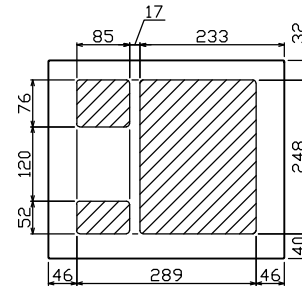

御納入先
様

配線孔寸法図(斜線部開口)

主幹) ELB 3P 50AF BC 5.0kA
30mA高速形 単3中性線欠相保護付

分岐) MCB 2P 30AF BC 2.5kA
コード短絡保護機能付

圧着端子: 22-6付属

(A)回路: エコキュート用配線用遮断器
(電気温水器用)

(14)回路: IHクッキングヒーター用配線用遮断器

リミッター スペース (木板)	主閉閉器	1H用閉閉器	分岐閉閉器数					増回路 スペース
	漏電遮断器	安全ブレーカ	安全ブレーカ	安全ブレーカ	安全ブレーカ	安全ブレーカ		
(175×75)	3P2E	2P2E	2P1E 20A	2P2E 20A	2P2E 30A	(200V) (1H用)	2	
-	50A	30A	10	3	1			
	GBU-53-1HCC	BC-2NA	BC-1NA	BC-2NA	BC-2NA			

付属機器取付 スペース (木板)	分電盤定格	キャビネット仕様	日付
(175×75)	定格電流 60A	形式 露出・半埋込兼用形 材質 難燃性合成樹脂 (自己消火性) 色彩 マンセル 8GY9,7/0,2	尺度 1/8 (A3基準) 承認 検図 設計 製図

名称	面	担当
図番		
品名	住宅用分電盤	
品番	YAG35142IC3 (エコキュート・IHクッキングヒーター用)	

テンパール工業株式会社