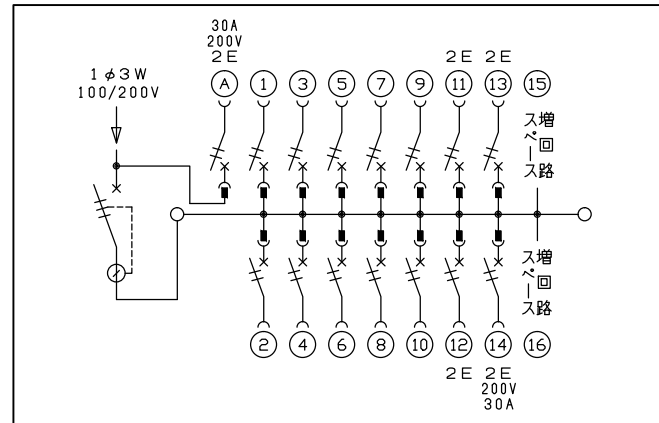

御納入先
様

配線孔寸法図(斜線部開口)

主幹) ELB 3P 50AF BC 5.0kA
30mA高速形 単3中性線欠相保護付

分岐) MCB 2P 30AF BC 2.5kA
コード短絡保護機能付

圧着端子: 22-6付属

(A)回路: エコキュート用配線用遮断器
(電気温水器用)

(14)回路: IHクッキングヒーター用配線用遮断器

リミッター スペース (木板)	主閉閉器	1H用閉閉器	分岐閉閉器数					増回路 スペース
	漏電遮断器	安全ブレーカ	安全ブレーカ	安全ブレーカ	安全ブレーカ	安全ブレーカ		
(175×75)	3P2E	2P2E	2P1E 20A	2P2E 20A	2P2E 30A	(200V) (1H用)	2	
-	50A	30A	10	3	1			
	GBU-53-1HCC	BC-2NA	BC-1NA	BC-2NA	BC-2NA			

付属機器取付 スペース (木板)	分電盤定格	キャビネット仕様	日付
(175×75)	定格電流 60A	形式 露出・半埋込兼用形 材質 難燃性合成樹脂 (自己消火性) 色彩 マンセル 8GY9,7/0,2	尺度 1/8 (A3基準) 承認 検図 設計 製図

名称	面	担当
図番		
品名	住宅用分電盤	
品番	YAG35142IC3 (エコキュート・IHクッキングヒーター用)	

テンパール工業株式会社