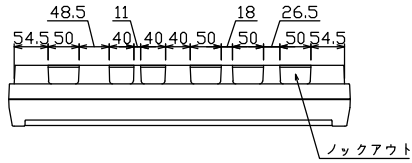

御納入先 _____ 様

配線孔寸法図(斜線部開口)

1φ3W-100/200V		主閉閉器	一次送り回路	分岐開閉器数			増回路スペース	付属機器取付スペース(木板)	分電盤定格		キャビネット仕様		日付	名称	面	担当
安全ブレーカ	漏電遮断器		安全ブレーカ	安全ブレーカ	安全ブレーカ	定格電流			60A	形式	露出・半埋込兼用形	承認	検図			
2P2E (200V)	3P2E	P E A	2P1E 20A	2P2E 20A	2P2E 30A (200V) (IH用)	2	(175×75)			材質	難燃性合成樹脂 (自己消火性)			図番		
20A	50A	-	16	5	1					色彩	マンセル 8GY9,7/0,2			品名	住宅用分電盤	
BC-2NA	GBU-53-1HC		BC-1NA	BC-2NA	BC-2NA									品番	YAG352221B2 (エコキュート・IHクッキングヒーター用)	