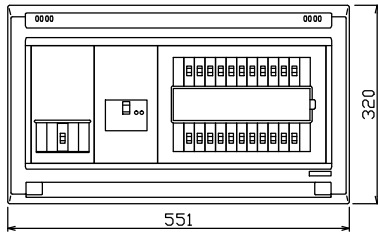

御納入先 _____ 様

配線孔寸法図(斜線部開口)

1φ3W-100/200V		主閉閉器	一次送り回路	分岐開閉器数			増回路スペース	付属機器取付スペース(木板)	分電盤定格		キャビネット仕様		日付	名称	面	担当
安全ブレーカ	漏電遮断器		安全ブレーカ	安全ブレーカ	安全ブレーカ	定格電流			60A	形式	露出・半埋込兼用形	承認	検図			
2P2E (200V)	3P2E	P E A	2P1E 20A	2P2E 20A	2P2E 30A (200V) (IH用)	2	(175×75)			材質	難燃性合成樹脂 (自己消火性)			図番		
20A	50A	-	16	5	1					色彩	マンセル 8GY9,7/0,2			品名	住宅用分電盤	
BC-2NA	GBU-53-1HC		BC-1NA	BC-2NA	BC-2NA									品番	YAG352221B2 (エコキュート・IHクッキングヒーター用)	