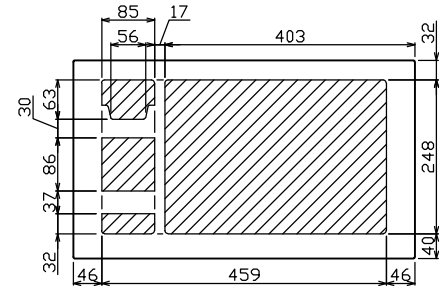

御納入先 _____ 様

配線孔寸法図(斜線部開口)

1φ3W-100/200V		主閉閉器	一次送り回路	分岐開閉器数			増回路スペース	付属機器取付スペース(木板)	分電盤定格		キャビネット仕様		日付	名称	面	担当
安全ブレーカ	漏電遮断器		安全ブレーカ	安全ブレーカ	安全ブレーカ	定格電流			60A	形式	露出・半埋込兼用形	承認	検図			
2P2E (200V)	3P2E	P E A	2P1E 20A	2P2E 20A	2P2E 30A (200V) (IH用)	2	(175×75)			材質	難燃性合成樹脂 (自己消火性)			図番		
20A	50A	-	16	5	1					色彩	マンセル 8GY9,7/0,2			品名	住宅用分電盤	
BC-2NA	GBU-53-1HC		BC-1NA	BC-2NA	BC-2NA									品番	YAG352221B2 (エコキュート・IHクッキングヒーター用)	