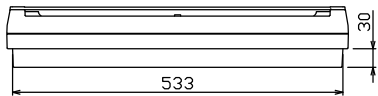

御納入先 _____ 様

配線孔寸法図(斜線部開口)

1φ3W-100/200V		主閉閉器	一次送り回路	分岐開閉器数			増回路スペース	付属機器取付スペース(木板)	分電盤定格		キャビネット仕様		日付	名称	面	担当
安全ブレーカ	漏電遮断器		安全ブレーカ	安全ブレーカ	安全ブレーカ	定格電流			60A	形式	露出・半埋込兼用形	承認	検図			
2P2E (200V)	3P2E	P E A	2P1E 20A	2P2E 20A	2P2E 30A (200V) (IH用)	2	(175×75)			材質	難燃性合成樹脂 (自己消火性)			図番		
20A	50A	-	16	5	1					色彩	マンセル 8GY9,7/0,2			品名	住宅用分電盤	
BC-2NA	GBU-53-1HC		BC-1NA	BC-2NA	BC-2NA									品番	YAG352221B2 (エコキュート・IHクッキングヒーター用)	