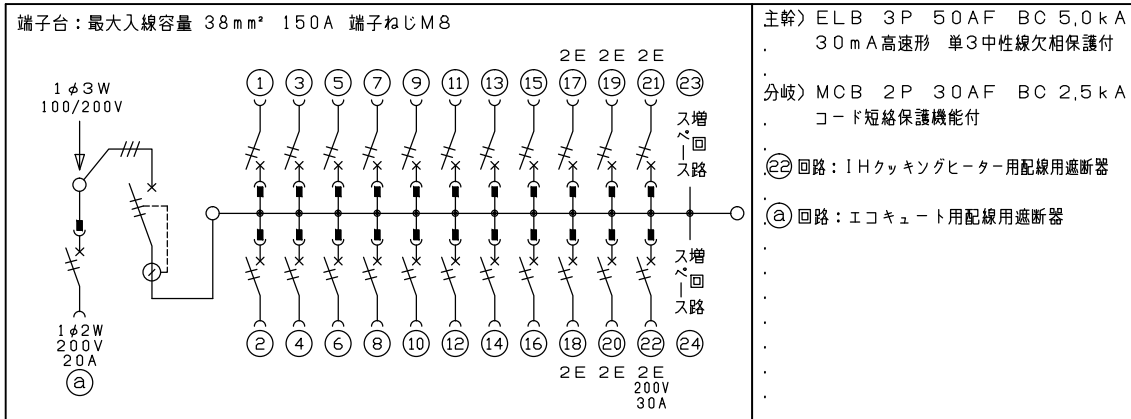

御納入先 _____ 様

配線孔寸法図(斜線部開口)

1φ3W-100/200V		主閉閉器	一次送り回路	分岐開閉器数			増回路スペース	付属機器取付スペース(木板)	分電盤定格		キャビネット仕様		日付	名称	面	担当
安全ブレーカ	漏電遮断器		安全ブレーカ	安全ブレーカ	安全ブレーカ	定格電流			60A	形式	露出・半埋込兼用形	承認	検図			
2P2E (200V)	3P2E	P E A	2P1E 20A	2P2E 20A	2P2E 30A (200V) (IH用)	2	(175×75)			材質	難燃性合成樹脂 (自己消火性)			図番		
20A	50A	-	16	5	1					色彩	マンセル 8GY9,7/0,2			品名	住宅用分電盤	
BC-2NA	GBU-53-1HC		BC-1NA	BC-2NA	BC-2NA									品番	YAG352221B2 (エコキュート・IHクッキングヒーター用)	