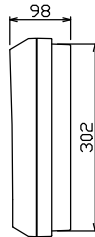

御納入先 _____ 様

配線孔寸法図(斜線部開口)

1φ3W-100/200V		主閉閉器	一次送り回路	分岐開閉器数			増回路スペース	付属機器取付スペース(木板)	分電盤定格		キャビネット仕様		日付	名称	面	担当
安全ブレーカ	漏電遮断器		安全ブレーカ	安全ブレーカ	安全ブレーカ	定格電流			60A	形式	露出・半埋込兼用形	承認	検図			
2P2E (200V)	3P2E	P E A	2P1E 20A	2P2E 20A	2P2E 30A (200V) (IH用)	2	(175×75)			材質	難燃性合成樹脂 (自己消火性)			図番		
20A	50A	-	16	5	1					色彩	マンセル 8GY9,7/0,2			品名	住宅用分電盤	
BC-2NA	GBU-53-1HC		BC-1NA	BC-2NA	BC-2NA									品番	YAG352221B2 (エコキュート・IHクッキングヒーター用)	