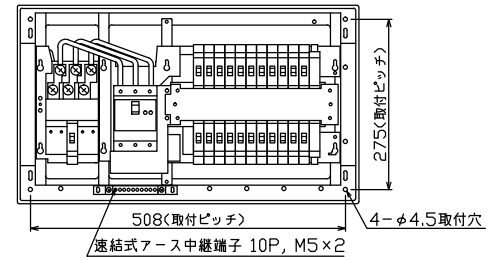

御納入先 _____ 様

配線孔寸法図(斜線部開口)

1φ3W-100/200V		主閉閉器	一次送り回路	分岐開閉器数			増回路スペース	付属機器取付スペース(木板)	分電盤定格		キャビネット仕様		日付	名称	面	担当
安全ブレーカ	漏電遮断器		安全ブレーカ	安全ブレーカ	安全ブレーカ	定格電流			60A	形式	露出・半埋込兼用形	承認	検図			
2P2E (200V)	3P2E	P E A	2P1E 20A	2P2E 20A	2P2E 30A (200V) (IH用)	2	(175×75)			材質	難燃性合成樹脂 (自己消火性)			図番		
20A	50A	-	16	5	1					色彩	マンセル 8GY9,7/0,2			品名	住宅用分電盤	
BC-2NA	GBU-53-1HC		BC-1NA	BC-2NA	BC-2NA									品番	YAG352221B2 (エコキュート・IHクッキングヒーター用)	