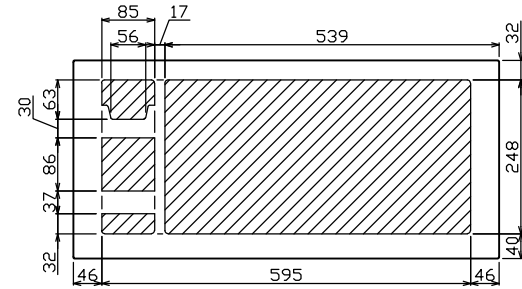

御納入先 \_\_\_\_\_ 様

配線孔寸法図(////部開口)

主幹) ELB 3P 50AF BC 5.0kA  
 30mA高速形 単3中性線欠相保護付  
 分岐) MCB 2P 30AF BC 2.5kA  
 コード短絡保護機能付  
 圧着端子: 14-6付属

リミッター スペース (木板)	主開閉器		一次送り回路		分岐開閉器数			付属機器取付 スペース (木板)	分電盤定格 定格電流	キャビネット仕様		日付	名称	面	担当
	漏電遮断器	3P2E	P E A	安全ブレーカ	安全ブレーカ	増回路 スペース	形式			露出・半埋込兼用形	尺度				
(175×75)	50A	-	-	18	6	-	有	60A	形式	露出・半埋込兼用形	尺度	1/8 (A3基準)	名称		
	GBU-53-1HEC			BC-1NA	BC-2NA				材質	難燃性合成樹脂 (自己消火性)	承認	検図 設計 製図	図番		
									色彩	マンセル 8GY9,7/0,2	テンパール工業株式会社		品名	住宅用分電盤	
													品番	YAG3524D	