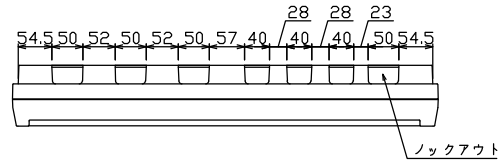

御納入先 \_\_\_\_\_ 様

配線孔寸法図(////部開口)

主幹) ELB 3P 50AF BC 5.0kA  
 30mA高速形 単3中性線欠相保護付  
 分岐) MCB 2P 30AF BC 2.5kA  
 コード短絡保護機能付  
 圧着端子: 14-6付属

リミッター スペース (木板)	主開閉器		一次送り回路		分岐開閉器数			付属機器取付 スペース (木板)	分電盤定格 定格電流	キャビネット仕様		日付	名称	面	担当
	漏電遮断器	3P2E	P E A	安全ブレーカ	安全ブレーカ	増回路 スペース	形式			露出・半埋込兼用形	尺度				
(175×75)	50A	-	-	18	6	-	有	60A	形式	露出・半埋込兼用形	尺度	1/8 (A3基準)	名称		
	GBU-53-1HEC			BC-1NA	BC-2NA				材質	難燃性合成樹脂 (自己消火性)	承認	検図 設計 製図	図番		
									色彩	マンセル 8GY9,7/0,2	テンパール工業株式会社		品名	住宅用分電盤	
													品番	YAG3524D	