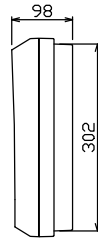

御納入先 \_\_\_\_\_ 様

配線孔寸法図(////部開口)

主幹) ELB 3P 50AF BC 5.0kA  
 30mA高速形 単3中性線欠相保護付  
 分岐) MCB 2P 30AF BC 2.5kA  
 コード短絡保護機能付  
 圧着端子: 14-6付属

リミッター スペース (木板)	主開閉器		一次送り回路		分岐開閉器数			付属機器取付 スペース (木板)	分電盤定格 定格電流	キャビネット仕様		日付	名称	面	担当
	漏電遮断器	3P2E	P E A	安全ブレーカ	安全ブレーカ	増回路 スペース	形式			露出・半埋込兼用形	尺度				
(175×75)	50A	-	-	18	6	-	有	60A	形式	露出・半埋込兼用形	尺度	1/8 (A3基準)	名称		
	GBU-53-1HEC			BC-1NA	BC-2NA				材質	難燃性合成樹脂 (自己消火性)	承認	検図 設計 製図	図番		
									色彩	マンセル 8GY9,7/0,2	テンパール工業株式会社		品名	住宅用分電盤	
													品番	YAG3524D	