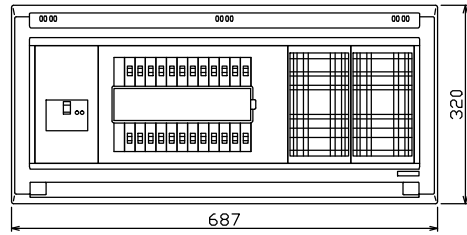

御納入先 \_\_\_\_\_ 様

配線孔寸法図(////部開口)

主幹) ELB 3P 50AF BC 5.0kA  
 30mA高速形 単3中性線欠相保護付  
 分岐) MCB 2P 30AF BC 2.5kA  
 コード短絡保護機能付  
 圧着端子: 14-6付属

リミッター スペース (木板)	主開閉器		一次送り回路		分岐開閉器数			付属機器取付 スペース (木板)	分電盤定格 定格電流	キャビネット仕様		日付	名称	面	担当
	漏電遮断器	3P2E	P E A	安全ブレーカ	安全ブレーカ	増回路 スペース	形式			露出・半埋込兼用形	尺度				
(175×75)	50A	-	-	18	6	-	有	60A	形式	露出・半埋込兼用形	尺度	1/8 (A3基準)	名称		
	GBU-53-1HEC			BC-1NA	BC-2NA				材質	難燃性合成樹脂 (自己消火性)	承認	検図 設計 製図	図番		
									色彩	マンセル 8GY9,7/0,2	テンパール工業株式会社		品名	住宅用分電盤	
													品番	YAG3524D	