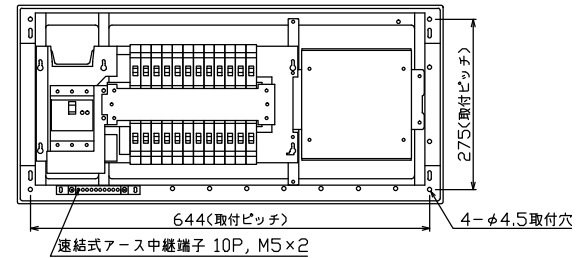

御納入先 \_\_\_\_\_ 様

配線孔寸法図(////部開口)

主幹) ELB 3P 50AF BC 5.0kA  
 30mA高速形 単3中性線欠相保護付  
 分岐) MCB 2P 30AF BC 2.5kA  
 コード短絡保護機能付  
 圧着端子: 14-6付属

リミッター スペース (木板)	主開閉器		一次送り回路		分岐開閉器数			付属機器取付 スペース (木板)	分電盤定格 定格電流	キャビネット仕様		日付	名称	面	担当
	漏電遮断器	3P2E	P E A	安全ブレーカ	安全ブレーカ	増回路 スペース	形式			露出・半埋込兼用形	尺度				
(175×75)	50A	-	-	18	6	-	有	60A	形式	露出・半埋込兼用形	尺度	1/8 (A3基準)	名称		
	GBU-53-1HEC			BC-1NA	BC-2NA				材質	難燃性合成樹脂 (自己消火性)	承認	検図 設計 製図	図番		
									色彩	マンセル 8GY9,7/0,2	テンパール工業株式会社		品名	住宅用分電盤	
													品番	YAG3524D	