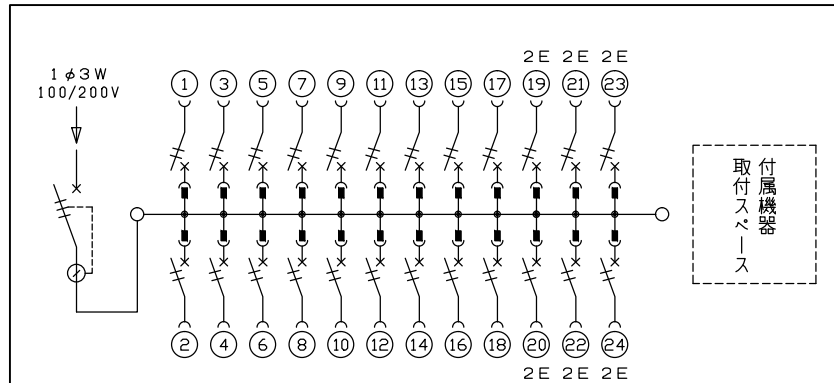

御納入先 \_\_\_\_\_ 様

配線孔寸法図(////部開口)

主幹) ELB 3P 50AF BC 5.0kA  
 30mA高速形 単3中性線欠相保護付  
 分岐) MCB 2P 30AF BC 2.5kA  
 コード短絡保護機能付  
 圧着端子: 14-6付属

リミッター スペース (木板)	主開閉器		一次送り回路		分岐開閉器数			付属機器取付 スペース (木板)	分電盤定格 定格電流	キャビネット仕様		日付	名称	面	担当
	漏電遮断器	3P2E	P E A	安全ブレーカ	安全ブレーカ	増回路 スペース	形式			露出・半埋込兼用形	尺度				
(175×75)	50A	-	-	18	6	-	有	60A	形式	露出・半埋込兼用形	尺度	1/8 (A3基準)	名称		
	GBU-53-1HEC			BC-1NA	BC-2NA				材質	難燃性合成樹脂 (自己消火性)	承認	検図 設計 製図	図番		
									色彩	マンセル 8GY9,7/0,2	テンパール工業株式会社		品名	住宅用分電盤	
													品番	YAG3524D	