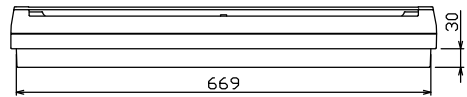

御納入先 \_\_\_\_\_ 様

配線孔寸法図(////部開口)

主幹) ELB 3P 50AF BC 5.0kA  
 30mA高速形 単3中性線欠相保護付  
 分岐) MCB 2P 30AF BC 2.5kA  
 コード短絡保護機能付  
 圧着端子: 14-6付属

リミッター スペース (木板)	主開閉器		一次送り回路		分岐開閉器数			付属機器取付 スペース (木板)	分電盤定格 定格電流	キャビネット仕様		日付	名称	面	担当
	漏電遮断器	3P2E	P E A	安全ブレーカ	安全ブレーカ	増回路 スペース	形式			露出・半埋込兼用形	尺度				
(175×75)	50A	-	-	18	6	-	有	60A	形式	露出・半埋込兼用形	尺度	1/8 (A3基準)	名称		
	GBU-53-1HEC			BC-1NA	BC-2NA				材質	難燃性合成樹脂 (自己消火性)	承認	検図 設計 製図	図番		
									色彩	マンセル 8GY9,7/0,2	テンパール工業株式会社		品名	住宅用分電盤	
													品番	YAG3524D	