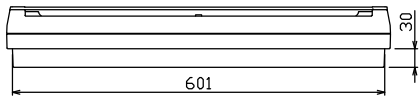

配線孔寸法図(////部開口)

主幹) ELB 3P 50AF BC 5.0kA  
30mA高速形 単3中性線欠相保護付  
分岐) MCB 2P 30AF BC 2.5kA  
コード短絡保護機能付  
圧着端子: 14-6付属

リミッター スペース (木板) (175×75)	主閉閉器	一次送り回路	分岐開閉器数			付属機器取付 スペース (木板)	分電盤定格	キャビネット仕様	日付	名称	面	担当
	漏電遮断器		安全ブレーカ	安全ブレーカ	増回路 スペース	定格電流	形式	尺度	承認			
-	3P2E	P E A	2P1E 20A	2P2E 20A	P E A	60 A	露出・半埋込兼用形	1/8 (A3基準)	検図	住宅用分電盤		
	50 A	-	22	6	-	有	材質	難燃性合成樹脂 (自己消火性)	設計	品名		
	GBU-53-1HEC		BC-1NA	BC-2NA			色彩	マンセル 8GY9,7/0,2	製図	品番		
									テンパール工業株式会社		YAG3528P	