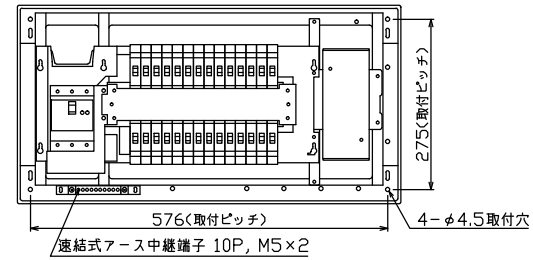

配線孔寸法図(////部開口)

主幹) ELB 3P 50AF BC 5.0kA  
30mA高速形 単3中性線欠相保護付  
分岐) MCB 2P 30AF BC 2.5kA  
コード短絡保護機能付  
圧着端子: 14-6付属

リミッター スペース (木板) (175×75)	主閉閉器	一次送り回路	分岐開閉器数			付属機器取付 スペース (木板)	分電盤定格	キャビネット仕様	日付	名称	面	担当
	漏電遮断器		安全ブレーカ	安全ブレーカ	増回路 スペース	定格電流	形式	尺度	承認			
-	3P2E	P E A	2P1E 20A	2P2E 20A	P E A	60 A	露出・半埋込兼用形	1/8 (A3基準)	検図	住宅用分電盤		
	50 A	-	22	6	-	有	材質	難燃性合成樹脂 (自己消火性)	設計	品名		
	GBU-53-1HEC		BC-1NA	BC-2NA			色彩	マンセル 8GY9,7/0,2	製図	品番		
									テンパール工業株式会社		YAG3528P	