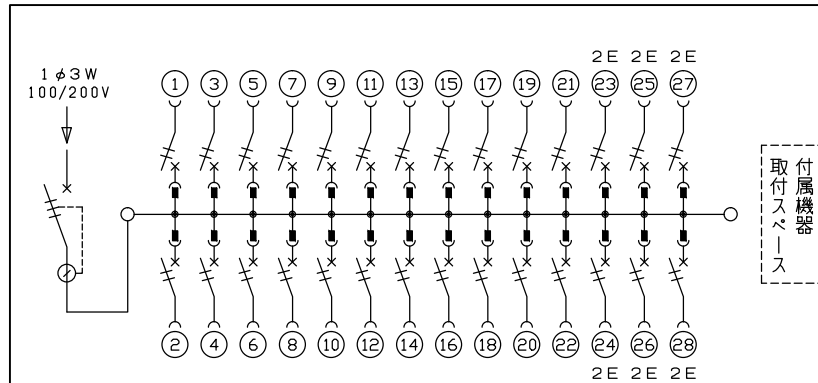

配線孔寸法図(////部開口)

主幹) ELB 3P 50AF BC 5.0kA  
30mA高速形 単3中性線欠相保護付  
分岐) MCB 2P 30AF BC 2.5kA  
コード短絡保護機能付  
圧着端子: 14-6付属

リミッター スペース (木板) (175×75)	主閉閉器	一次送り回路	分岐開閉器数			付属機器取付 スペース (木板)	分電盤定格	キャビネット仕様	日付	名称	面	担当
	漏電遮断器		安全ブレーカ	安全ブレーカ	増回路 スペース	定格電流	形式	尺度	承認			
-	3P2E	P E A	2P1E 20A	2P2E 20A	P E A	60 A	露出・半埋込兼用形	1/8 (A3基準)	検図	住宅用分電盤		
	50 A	-	22	6	-	有	材質	難燃性合成樹脂 (自己消火性)	設計	品名		
	GBU-53-1HEC		BC-1NA	BC-2NA			色彩	マンセル 8GY9,7/0,2	製図	品番		
									テンパール工業株式会社		YAG3528P	