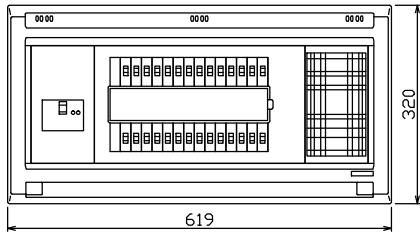

配線孔寸法図(////部開口)

主幹) ELB 3P 50AF BC 5.0kA  
30mA高速形 単3中性線欠相保護付  
分岐) MCB 2P 30AF BC 2.5kA  
コード短絡保護機能付  
圧着端子: 14-6付属

リミッター スペース (木板) (175×75)	主閉閉器	一次送り回路	分岐開閉器数			付属機器取付 スペース (木板)	分電盤定格	キャビネット仕様	日付	名称	面	担当
	漏電遮断器		安全ブレーカ	安全ブレーカ	増回路 スペース	定格電流	形式	尺度	承認			
-	3P2E	P E A	2P1E 20A	2P2E 20A	P E A	60 A	露出・半埋込兼用形	1/8 (A3基準)	検図	住宅用分電盤		
	50 A	-	22	6	-	有	材質	難燃性合成樹脂 (自己消火性)	設計	品名		
	GBU-53-1HEC		BC-1NA	BC-2NA			色彩	マンセル 8GY9,7/0,2	製図	品番		
									テンパール工業株式会社		YAG3528P	