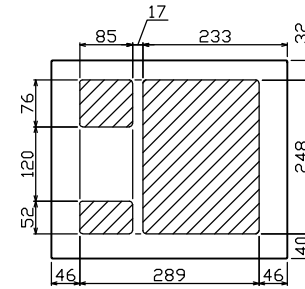

御納入先  
様

配線孔寸法図(斜線部開口)

主幹) ELB 3P 60AF BC 5.0kA  
30mA高速形 単3中性線欠相保護付

分岐) MCB 2P 30AF BC 2.5kA  
コード短絡保護機能付

圧着端子: 14-6付属

⑬回路: エコキュート用配線用遮断器  
(電気温水器用)

⑭回路: IHクッキングヒーター用配線用遮断器

リミッター スペース (木板)	主開閉器 漏電遮断器	一次送り回路	分岐開閉器数				増回路 スペース	付属機器取付 スペース (木板)	分電盤定格 定格電流	60A	キャビネット仕様		日付	名称	面	担当	
			安全ブレーカ	安全ブレーカ	安全ブレーカ	安全ブレーカ					形式	材質					承認
(175×75)	3P2E	P E A	2P1E 20A	2P2E 20A	2P2E 30A (200V) (IH用)	2P2E 30A (200V) (IH用)	2	(175×75)			露出・半埋込兼用形	難燃性合成樹脂 (自己消火性)					
-	60A GBU-63-IHEC	-	9 BC-1NA	3 BC-2NA	1 BC-2NA	1 BC-2NA					マンセル 8GY9,7/0,2						
テンパール工業株式会社													住宅用分電盤				
													YAG36132IA3				
													(エコキュート・IHクッキングヒーター用)				