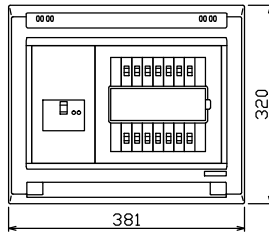

御納入先  
様

配線孔寸法図(斜線部開口)

主幹) ELB 3P 60AF BC 5.0kA  
30mA高速形 単3中性線欠相保護付

分岐) MCB 2P 30AF BC 2.5kA  
コード短絡保護機能付

圧着端子: 14-6付属

⑬回路: エコキュート用配線用遮断器  
(電気温水器用)

⑭回路: IHクッキングヒーター用配線用遮断器

リミッター スペース (木板)	主開閉器 漏電遮断器	一次送り回路	分岐開閉器数				増回路 スペース	付属機器取付 スペース (木板)	分電盤定格 定格電流	60A	キャビネット仕様		日付	名称	面	担当	
			安全ブレーカ	安全ブレーカ	安全ブレーカ	安全ブレーカ					形式	材質					承認
(175×75)	3P2E	P E A	2P1E 20A	2P2E 20A	2P2E 30A (200V) (IH用)	2P2E 30A (200V) (IH用)	2	(175×75)			露出・半埋込兼用形	難燃性合成樹脂 (自己消火性)					
-	60A GBU-63-IHEC	-	9 BC-1NA	3 BC-2NA	1 BC-2NA	1 BC-2NA					マンセル 8GY9,7/0,2						
テンパール工業株式会社													住宅用分電盤				
													YAG36132IA3				
													(エコキュート・IHクッキングヒーター用)				