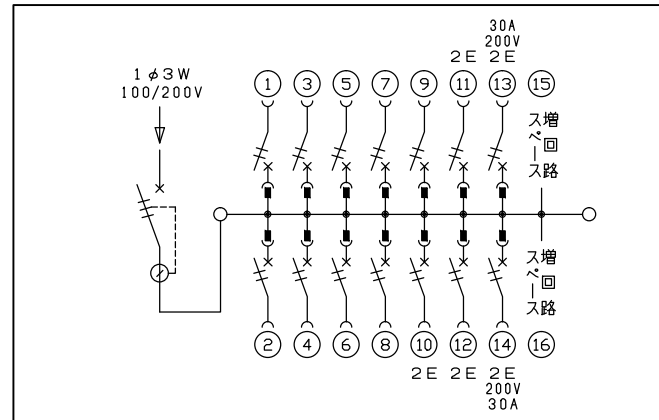

御納入先  
様

配線孔寸法図(斜線部開口)

主幹) ELB 3P 60AF BC 5.0kA  
30mA高速形 単3中性線欠相保護付

分岐) MCB 2P 30AF BC 2.5kA  
コード短絡保護機能付

圧着端子: 14-6付属

⑬回路: エコキュート用配線用遮断器  
(電気温水器用)

⑭回路: IHクッキングヒーター用配線用遮断器

リミッター スペース (木板)	主開閉器 漏電遮断器	一次送り回路	分岐開閉器数				増回路 スペース	付属機器取付 スペース (木板)	分電盤定格 定格電流	60A	キャビネット仕様		日付	名称	面	担当	
			安全ブレーカ	安全ブレーカ	安全ブレーカ	安全ブレーカ					形式	材質					承認
(175×75)	3P2E	P E A	2P1E 20A	2P2E 20A	2P2E 30A (200V) (IH用)	2P2E 30A (200V) (IH用)	2	(175×75)			露出・半埋込兼用形	難燃性合成樹脂 (自己消火性)					
-	60A GBU-63-IHEC	-	9 BC-1NA	3 BC-2NA	1 BC-2NA	1 BC-2NA					マンセル 8GY9,7/0,2						
テンパール工業株式会社													住宅用分電盤				
													YAG36132IA3				
													(エコキュート・IHクッキングヒーター用)				