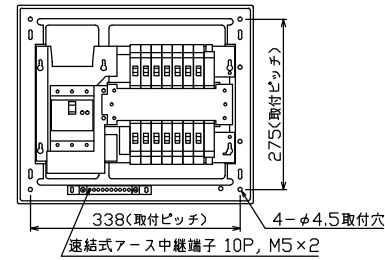

御納入先  
様

配線孔寸法図(斜線部開口)

主幹) ELB 3P 60AF BC 5.0kA  
30mA高速形 単3中性線欠相保護付

分岐) MCB 2P 30AF BC 2.5kA  
コード短絡保護機能付

圧着端子: 14-6付属

⑬回路: エコキュート用配線用遮断器  
(電気温水器用)

⑭回路: IHクッキングヒーター用配線用遮断器

リミッター スペース (木板)	主開閉器 漏電遮断器	一次送り回路	分岐開閉器数				増回路 スペース	付属機器取付 スペース (木板)	分電盤定格 定格電流	60A	キャビネット仕様		日付	名称	面	担当	
			安全ブレーカ	安全ブレーカ	安全ブレーカ	安全ブレーカ					形式	材質					承認
(175×75)	3P2E	P E A	2P1E 20A	2P2E 20A	2P2E 30A (200V) (IH用)	2P2E 30A (200V) (IH用)	2	(175×75)			露出・半埋込兼用形	難燃性合成樹脂 (自己消火性)					
-	60A GBU-63-IHEC	-	9 BC-1NA	3 BC-2NA	1 BC-2NA	1 BC-2NA					マンセル 8GY9,7/0,2						
テンパール工業株式会社													住宅用分電盤				
													YAG36132IA3				
													(エコキュート・IHクッキングヒーター用)				