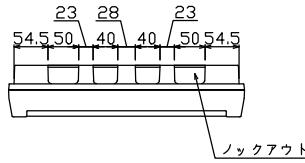

御納入先  
様

配線孔寸法図(斜線部開口)

主幹) ELB 3P 60AF BC 5.0kA  
30mA高速形 単3中性線欠相保護付

分岐) MCB 2P 30AF BC 2.5kA  
コード短絡保護機能付

圧着端子: 14-6付属

⑬回路: エコキュート用配線用遮断器  
(電気温水器用)

⑭回路: IHクッキングヒーター用配線用遮断器

リミッター スペース (木板)	主開閉器 漏電遮断器	一次送り回路	分岐開閉器数				増回路 スペース	付属機器取付 スペース (木板)	分電盤定格 定格電流	60A	キャビネット仕様		日付	名称	面	担当	
			安全ブレーカ	安全ブレーカ	安全ブレーカ	安全ブレーカ					形式	材質					承認
(175×75)	3P2E	P E A	2P1E 20A	2P2E 20A	2P2E 30A (200V) (IH用)	2P2E 30A (200V) (IH用)	2	(175×75)			露出・半埋込兼用形	難燃性合成樹脂 (自己消火性)					
-	60A GBU-63-IHEC	-	9 BC-1NA	3 BC-2NA	1 BC-2NA	1 BC-2NA					マンセル 8GY9,7/0,2						
テンパール工業株式会社													住宅用分電盤				
													YAG36132IA3				
													(エコキュート・IHクッキングヒーター用)				