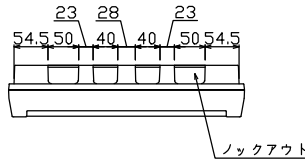

御納入先  
様

配線孔寸法図(斜線部開口)

主幹) ELB 3P 60AF BC 5.0kA  
30mA高速形 単3中性線欠相保護付

分岐) MCB 2P 30AF BC 2.5kA  
コード短絡保護機能付

圧着端子: 22-6付属

①回路: エコキュート用配線用遮断器  
(電気温水器用)

⑭回路: IHクッキングヒーター用配線用遮断器

リミッター スペース (木板)	主閉閉器	1H用閉閉器	分岐閉閉器数			増回路 スペース	付属機器取付 スペース (木板)
	漏電遮断器	安全ブレーカ	安全ブレーカ	安全ブレーカ	安全ブレーカ		
(175×75)	3P2E	2P2E	2P1E 20A	2P2E 20A	2P2E 30A	2	(175×75)
-	60A	30A	10	3	1		
	GBU-63-1HCC	BC-2NA	BC-1NA	BC-2NA	BC-2NA		

分電盤定格	キャビネット仕様		日付
定格電流 60A	形式 露出・半埋込兼用形	材質 難燃性合成樹脂 (自己消火性)	尺度 1/8 (A3基準)
	色彩 マンセル 8GY9,7/0,2		承認 検図 設計 製図

名称	面	担当
図番		
品名	住宅用分電盤	
品番	YAG36142IC3	
	(エコキュート・IHクッキングヒーター用)	

テンパール工業株式会社