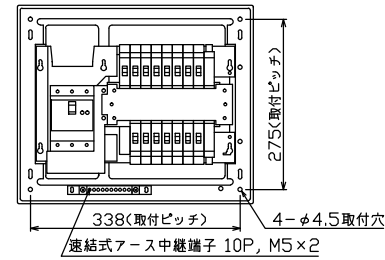

御納入先  
様

配線孔寸法図(斜線部開口)

主幹) ELB 3P 60AF BC 5.0kA  
30mA高速形 単3中性線欠相保護付

分岐) MCB 2P 30AF BC 2.5kA  
コード短絡保護機能付

圧着端子: 22-6付属

①回路: エコキュート用配線用遮断器  
(電気温水器用)

⑭回路: IHクッキングヒーター用配線用遮断器

リミッター スペース (木板)	主閉閉器	1H用閉閉器	分岐閉閉器数			増回路 スペース	付属機器取付 スペース (木板)
	漏電遮断器	安全ブレーカ	安全ブレーカ	安全ブレーカ	安全ブレーカ		
(175×75)	3P2E	2P2E	2P1E 20A	2P2E 20A	2P2E 30A	2	(175×75)
-	60A	30A	10	3	1		
	GBU-63-1HCC	BC-2NA	BC-1NA	BC-2NA	BC-2NA		

分電盤定格	キャビネット仕様		日付
定格電流 60A	形式 露出・半埋込兼用形	材質 難燃性合成樹脂 (自己消火性)	尺度 1/8 (A3基準)
	色彩 マンセル 8GY9,7/0,2		承認 検図 設計 製図

名称	面	担当
図番		
品名	住宅用分電盤	
品番	YAG36142IC3	
	(エコキュート・IHクッキングヒーター用)	

テンパール工業株式会社