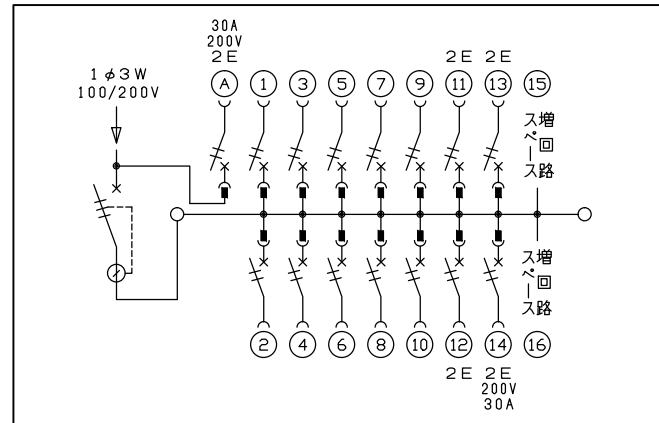

御納入先  
様

配線孔寸法図(斜線部開口)

主幹) ELB 3P 60AF BC 5.0kA  
30mA高速形 単3中性線欠相保護付

分岐) MCB 2P 30AF BC 2.5kA  
コード短絡保護機能付

圧着端子: 22-6付属

①回路: エコキュート用配線用遮断器  
(電気温水器用)

⑭回路: IHクッキングヒーター用配線用遮断器

リミッター スペース (木板)	主閉閉器	1H用閉閉器	分岐閉閉器数			増回路 スペース	付属機器取付 スペース (木板)
	漏電遮断器	安全ブレーカ	安全ブレーカ	安全ブレーカ	安全ブレーカ		
(175×75)	3P2E	2P2E	2P1E 20A	2P2E 20A	2P2E 30A	2	(175×75)
-	60A	30A	10	3	1		
	GBU-63-1HCC	BC-2NA	BC-1NA	BC-2NA	BC-2NA		

分電盤定格	キャビネット仕様		日付
定格電流 60A	形式 露出・半埋込兼用形	材質 難燃性合成樹脂 (自己消火性)	尺度 1/8 (A3基準)
	色彩 マンセル 8GY9,7/0,2		承認 検図 設計 製図

名称	面	担当
図番		
品名	住宅用分電盤	
品番	YAG36142IC3	
	(エコキュート・IHクッキングヒーター用)	

テンパール工業株式会社