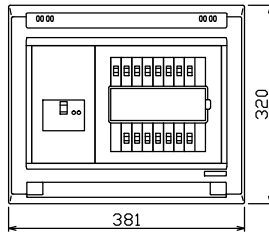

御納入先  
様

配線孔寸法図(斜線部開口)

主幹) ELB 3P 60AF BC 5.0kA  
30mA高速形 単3中性線欠相保護付

分岐) MCB 2P 30AF BC 2.5kA  
コード短絡保護機能付

圧着端子: 22-6付属

①回路: エコキュート用配線用遮断器  
(電気温水器用)

⑭回路: IHクッキングヒーター用配線用遮断器

リミッター スペース (木板)	主閉閉器	1H用閉閉器	分岐閉閉器数			増回路 スペース	付属機器取付 スペース (木板)
	漏電遮断器	安全ブレーカ	安全ブレーカ	安全ブレーカ	安全ブレーカ		
(175×75)	3P2E	2P2E	2P1E 20A	2P2E 20A	2P2E 30A	2	(175×75)
-	60A	30A	10	3	1		
	GBU-63-1HCC	BC-2NA	BC-1NA	BC-2NA	BC-2NA		

分電盤定格	キャビネット仕様		日付
定格電流 60A	形式 露出・半埋込兼用形	材質 難燃性合成樹脂 (自己消火性)	尺度 1/8 (A3基準)
	色彩 マンセル 8GY9,7/0,2		承認 検図 設計 製図

名称	面	担当
図番		
品名	住宅用分電盤	
品番	YAG36142IC3	
	(エコキュート・IHクッキングヒーター用)	

テンパール工業株式会社