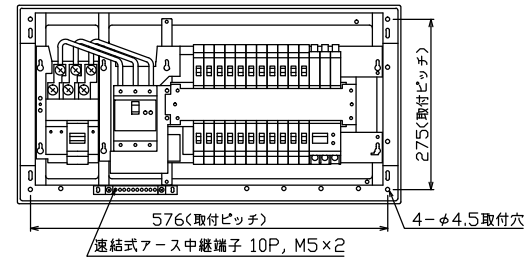

御納入先  
様

配線孔寸法図(//部開口)

端子台：最大入線容量 38mm<sup>2</sup> 150A 端子ねじM8

主幹) ELB 3P 60AF BC 5.0kA  
 30mA高速形 単3中性線欠相保護付  
 分岐) MCB 2P 30AF BC 2.5kA  
 コード短絡保護機能付  
 (22)回路：IHクッキングヒーター用配線用遮断器  
 (26)太陽光創遮断器：MCB 2P(N端子付)  
 50AF BC 2.5kA 単3中性線欠相保護付  
 (a)回路：電気温水器用配線用遮断器