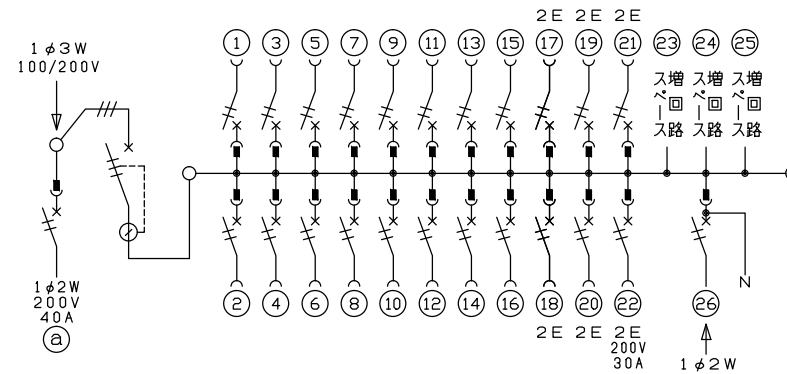

御納入先  
様

配線孔寸法図(//部開口)

端子台：最大入線容量 38mm<sup>2</sup> 150A 端子ねじM8

主幹) ELB 3P 60AF BC 5.0kA  
 30mA高速形 単3中性線欠相保護付  
 分岐) MCB 2P 30AF BC 2.5kA  
 コード短絡保護機能付  
 (22)回路：IHクッキングヒーター用配線用遮断器  
 (26)太陽光創遮断器：MCB 2P(N端子付)  
 50AF BC 2.5kA 単3中性線欠相保護付  
 (a)回路：電気温水器用配線用遮断器