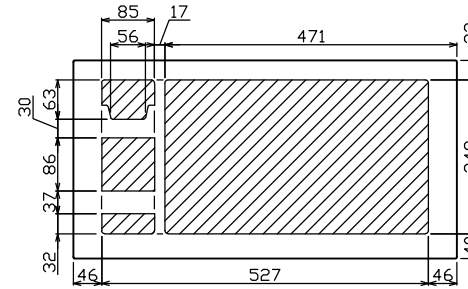

御納入先  
様

配線孔寸法図(//部開口)

端子台：最大入線容量 38mm<sup>2</sup> 150A 端子ねじM8

主幹) ELB 3P 60AF BC 5.0kA  
 30mA高速形 単3中性線欠相保護付  
 分岐) MCB 2P 30AF BC 2.5kA  
 コード短絡保護機能付  
 (22)回路：IHクッキングヒーター用配線用遮断器  
 (26)太陽光創遮断器：MCB 2P(N端子付)  
 50AF BC 2.5kA 単3中性線欠相保護付  
 (a)回路：電気温水器用配線用遮断器