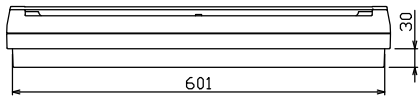

御納入先  
様

配線孔寸法図(//部開口)

端子台：最大入線容量 38mm<sup>2</sup> 150A 端子ねじM8

主幹) ELB 3P 60AF BC 5.0kA  
 30mA高速形 単3中性線欠相保護付  
 分岐) MCB 2P 30AF BC 2.5kA  
 コード短絡保護機能付  
 (22)回路：IHクッキングヒーター用配線用遮断器  
 (26)太陽光創遮断器：MCB 2P(N端子付)  
 50AF BC 2.5kA 単3中性線欠相保護付  
 (a)回路：電気温水器用配線用遮断器