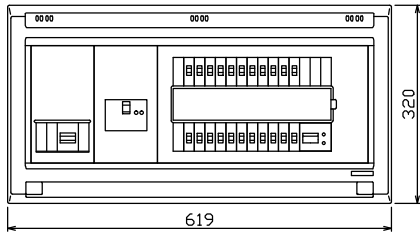

御納入先  
様

配線孔寸法図(//部開口)

端子台：最大入線容量 38mm<sup>2</sup> 150A 端子ねじM8

主幹) ELB 3P 60AF BC 5.0kA  
 30mA高速形 単3中性線欠相保護付  
 分岐) MCB 2P 30AF BC 2.5kA  
 コード短絡保護機能付  
 (22)回路：IHクッキングヒーター用配線用遮断器  
 (26)太陽光創遮断器：MCB 2P(N端子付)  
 50AF BC 2.5kA 単3中性線欠相保護付  
 (a)回路：電気温水器用配線用遮断器