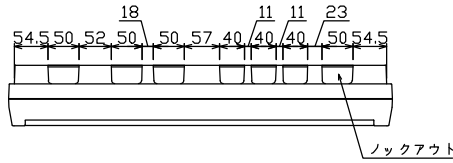

御納入先  
様

配線孔寸法図(//部開口)

端子台：最大入線容量 38mm<sup>2</sup> 150A 端子ねじM8

主幹) ELB 3P 60AF BC 5.0kA  
 30mA高速形 単3中性線欠相保護付  
 分岐) MCB 2P 30AF BC 2.5kA  
 コード短絡保護機能付  
 (22)回路：IHクッキングヒーター用配線用遮断器  
 (26)太陽光創遮断器：MCB 2P(N端子付)  
 50AF BC 2.5kA 単3中性線欠相保護付  
 (a)回路：電気温水器用配線用遮断器