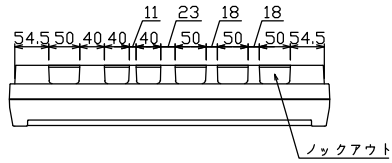

御納入先 \_\_\_\_\_ 様

配線孔寸法図(//部開口)

主幹) ELB 3P 60AF BC 5.0kA  
30mA高速形 単3中性線欠相保護付

分岐) MCB 2P 30AF BC 2.5kA  
コード短絡保護機能付

圧着端子: 14-6付属

②9回路: エコキュート用配線用遮断器

③0回路: IHクッキングヒーター用配線用遮断器

| リミッター<br>スペース<br>(木板)<br>(175×75) | 主開閉器<br>漏電遮断器<br>3P2E<br>60A<br>GBU-63-1HEC | 一次送り回路<br>P E A | 分岐開閉器数                |                    |   |                                       | 増回路<br>スペース<br>2 | 付属機器取付<br>スペース<br>(木板)<br>(175×75) | 分電盤定格<br>定格電流<br>60A | キャビネット仕様<br>形式<br>露出・半埋込兼用形<br>材質<br>難燃性合成樹脂<br>(自己消火性)<br>色彩<br>マンセル<br>8GY9,7/0,2 | 日付<br>承認<br>検査<br>設計<br>製造<br>近藤 羽生 吉 長力 | 名称          | 面 | 担当 |
|-----------------------------------|---|-----------------|-----------------------|--------------------|---|---------------------------------------|------------------|------------------------------------|----------------------|---|--|-------------|---|----|
|                                   |   |                 | 安全ブレーカ<br>2P1E 20A    | 安全ブレーカ<br>2P2E 20A | 安全ブレーカ<br>2P2E 20A<br>(200V)<br>(IH+I用) | 安全ブレーカ<br>2P2E 30A<br>(200V)<br>(IH用) |                  |                                    |                      |   |  |             |   |    |
|                                   |   |                 | 23                    | 5                  | 1                                       | 1                                     |                  |                                    |                      |   |  | 住宅用分電盤      |   |    |
|                                   |   |                 | BC-1NA                | BC-2NA             | BC-2NA                                  | BC-2NA                                |                  |                                    |                      |   |  | YAG36292IA2 |   |    |
|                                   |   |                 | テンパール工業株式会社           |                    |   |                                       |                  |                                    |                      |   |  |             |   |    |
|                                   |   |                 | (エコキュート・IHクッキングヒーター用) |                    |   |                                       |                  |                                    |                      |   |  |             |   |    |