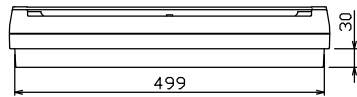

御納入先 \_\_\_\_\_ 様

配線孔寸法図(//部開口)

主幹) ELB 3P 60AF BC 5.0kA  
30mA高速形 単3中性線欠相保護付

分岐) MCB 2P 30AF BC 2.5kA  
コード短絡保護機能付

圧着端子: 14-6付属

②9回路: エコキュート用配線用遮断器

③0回路: IHクッキングヒーター用配線用遮断器

| リミッター<br>スペース<br>(木板)<br>(175×75) | 主開閉器<br>漏電遮断器<br>3P2E<br>60A<br>GBU-63-1HEC | 一次送り回路<br>P E A | 分岐開閉器数                |                    |   |                                       | 増回路<br>スペース<br>2 | 付属機器取付<br>スペース<br>(木板)<br>(175×75) | 分電盤定格<br>定格電流<br>60A | キャビネット仕様<br>形式<br>露出・半埋込兼用形<br>材質<br>難燃性合成樹脂<br>(自己消火性)<br>色彩<br>マンセル<br>8GY9,7/0,2 | 日付<br>承認<br>検査<br>設計<br>製造<br>近藤 羽生 吉 長力 | 名称          | 面 | 担当 |
|-----------------------------------|---|-----------------|-----------------------|--------------------|---|---------------------------------------|------------------|------------------------------------|----------------------|---|--|-------------|---|----|
|                                   |   |                 | 安全ブレーカ<br>2P1E 20A    | 安全ブレーカ<br>2P2E 20A | 安全ブレーカ<br>2P2E 20A<br>(200V)<br>(IH+I用) | 安全ブレーカ<br>2P2E 30A<br>(200V)<br>(IH用) |                  |                                    |                      |   |  |             |   |    |
|                                   |   |                 | 23                    | 5                  | 1                                       | 1                                     |                  |                                    |                      |   |  | 住宅用分電盤      |   |    |
|                                   |   |                 | BC-1NA                | BC-2NA             | BC-2NA                                  | BC-2NA                                |                  |                                    |                      |   |  | YAG36292IA2 |   |    |
|                                   |   |                 | テンパール工業株式会社           |                    |   |                                       |                  |                                    |                      |   |  |             |   |    |
|                                   |   |                 | (エコキュート・IHクッキングヒーター用) |                    |   |                                       |                  |                                    |                      |   |  |             |   |    |