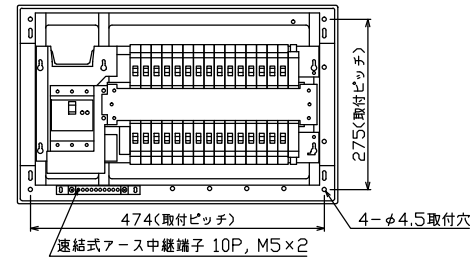

御納入先 \_\_\_\_\_ 様

配線孔寸法図(//部開口)

主幹) ELB 3P 60AF BC 5.0kA  
30mA高速形 単3中性線欠相保護付

分岐) MCB 2P 30AF BC 2.5kA  
コード短絡保護機能付

圧着端子: 14-6付属

②9回路: エコキュート用配線用遮断器

③0回路: IHクッキングヒーター用配線用遮断器

| リミッター<br>スペース<br>(木板)<br>(175×75) | 主開閉器<br>漏電遮断器<br>3P2E<br>60A<br>GBU-63-1HEC | 一次送り回路<br>P E A | 分岐開閉器数                |                    |   |                                       | 増回路<br>スペース<br>2 | 付属機器取付<br>スペース<br>(木板)<br>(175×75) | 分電盤定格<br>定格電流<br>60A | キャビネット仕様<br>形式<br>露出・半埋込兼用形<br>材質<br>難燃性合成樹脂<br>(自己消火性)<br>色彩<br>マンセル<br>8GY9,7/0,2 | 日付<br>承認<br>検査<br>設計<br>製造<br>近藤 羽生 吉 長力 | 名称          | 面 | 担当 |
|-----------------------------------|---|-----------------|-----------------------|--------------------|---|---------------------------------------|------------------|------------------------------------|----------------------|---|--|-------------|---|----|
|                                   |   |                 | 安全ブレーカ<br>2P1E 20A    | 安全ブレーカ<br>2P2E 20A | 安全ブレーカ<br>2P2E 20A<br>(200V)<br>(IH+I用) | 安全ブレーカ<br>2P2E 30A<br>(200V)<br>(IH用) |                  |                                    |                      |   |  |             |   |    |
|                                   |   |                 | 23                    | 5                  | 1                                       | 1                                     |                  |                                    |                      |   |  | 住宅用分電盤      |   |    |
|                                   |   |                 | BC-1NA                | BC-2NA             | BC-2NA                                  | BC-2NA                                |                  |                                    |                      |   |  | YAG36292IA2 |   |    |
|                                   |   |                 | テンパール工業株式会社           |                    |   |                                       |                  |                                    |                      |   |  |             |   |    |
|                                   |   |                 | (エコキュート・IHクッキングヒーター用) |                    |   |                                       |                  |                                    |                      |   |  |             |   |    |