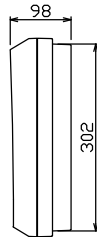

御納入先 \_\_\_\_\_ 様

配線孔寸法図(//部開口)

主幹) ELB 3P 60AF BC 5.0kA  
30mA高速形 単3中性線欠相保護付

分岐) MCB 2P 30AF BC 2.5kA  
コード短絡保護機能付

圧着端子: 14-6付属

②9回路: エコキュート用配線用遮断器

③0回路: IHクッキングヒーター用配線用遮断器

| リミッター<br>スペース<br>(木板)<br>(175×75) | 主開閉器<br>漏電遮断器<br>3P2E<br>60A<br>GBU-63-1HEC | 一次送り回路<br>P E A | 分岐開閉器数                |                    |   |                                       | 増回路<br>スペース<br>2 | 付属機器取付<br>スペース<br>(木板)<br>(175×75) | 分電盤定格<br>定格電流<br>60A | キャビネット仕様<br>形式<br>露出・半埋込兼用形<br>材質<br>難燃性合成樹脂<br>(自己消火性)<br>色彩<br>マンセル<br>8GY9,7/0,2 | 日付<br>承認<br>検査<br>設計<br>製造<br>近藤 羽生 吉 長力 | 名称          | 面 | 担当 |
|-----------------------------------|---|-----------------|-----------------------|--------------------|---|---------------------------------------|------------------|------------------------------------|----------------------|---|--|-------------|---|----|
|                                   |   |                 | 安全ブレーカ<br>2P1E 20A    | 安全ブレーカ<br>2P2E 20A | 安全ブレーカ<br>2P2E 20A<br>(200V)<br>(IH+I用) | 安全ブレーカ<br>2P2E 30A<br>(200V)<br>(IH用) |                  |                                    |                      |   |  |             |   |    |
|                                   |   |                 | 23                    | 5                  | 1                                       | 1                                     |                  |                                    |                      |   |  | 住宅用分電盤      |   |    |
|                                   |   |                 | BC-1NA                | BC-2NA             | BC-2NA                                  | BC-2NA                                |                  |                                    |                      |   |  | YAG36292IA2 |   |    |
|                                   |   |                 | テンパール工業株式会社           |                    |   |                                       |                  |                                    |                      |   |  |             |   |    |
|                                   |   |                 | (エコキュート・IHクッキングヒーター用) |                    |   |                                       |                  |                                    |                      |   |  |             |   |    |