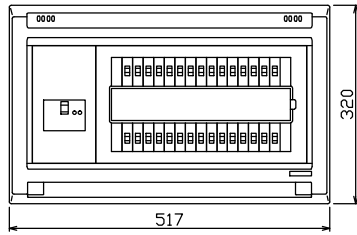

御納入先 \_\_\_\_\_ 様

配線孔寸法図(//部開口)

主幹) ELB 3P 60AF BC 5.0kA  
30mA高速形 単3中性線欠相保護付

分岐) MCB 2P 30AF BC 2.5kA  
コード短絡保護機能付

圧着端子: 14-6付属

②9回路: エコキュート用配線用遮断器

③0回路: IHクッキングヒーター用配線用遮断器

| リミッター<br>スペース<br>(木板)<br>(175×75) | 主開閉器<br>漏電遮断器<br>3P2E<br>60A<br>GBU-63-1HEC | 一次送り回路<br>P E A | 分岐開閉器数                |                    |   |                                       | 増回路<br>スペース<br>2 | 付属機器取付<br>スペース<br>(木板)<br>(175×75) | 分電盤定格<br>定格電流<br>60A | キャビネット仕様<br>形式<br>露出・半埋込兼用形<br>材質<br>難燃性合成樹脂<br>(自己消火性)<br>色彩<br>マンセル<br>8GY9,7/0,2 | 日付<br>承認<br>検査<br>設計<br>製造<br>近藤 羽生 吉 長力 | 名称          | 面 | 担当 |
|-----------------------------------|---|-----------------|-----------------------|--------------------|---|---------------------------------------|------------------|------------------------------------|----------------------|---|--|-------------|---|----|
|                                   |   |                 | 安全ブレーカ<br>2P1E 20A    | 安全ブレーカ<br>2P2E 20A | 安全ブレーカ<br>2P2E 20A<br>(200V)<br>(IH+I用) | 安全ブレーカ<br>2P2E 30A<br>(200V)<br>(IH用) |                  |                                    |                      |   |  |             |   |    |
|                                   |   |                 | 23                    | 5                  | 1                                       | 1                                     |                  |                                    |                      |   |  | 住宅用分電盤      |   |    |
|                                   |   |                 | BC-1NA                | BC-2NA             | BC-2NA                                  | BC-2NA                                |                  |                                    |                      |   |  | YAG36292IA2 |   |    |
|                                   |   |                 | テンパール工業株式会社           |                    |   |                                       |                  |                                    |                      |   |  |             |   |    |
|                                   |   |                 | (エコキュート・IHクッキングヒーター用) |                    |   |                                       |                  |                                    |                      |   |  |             |   |    |