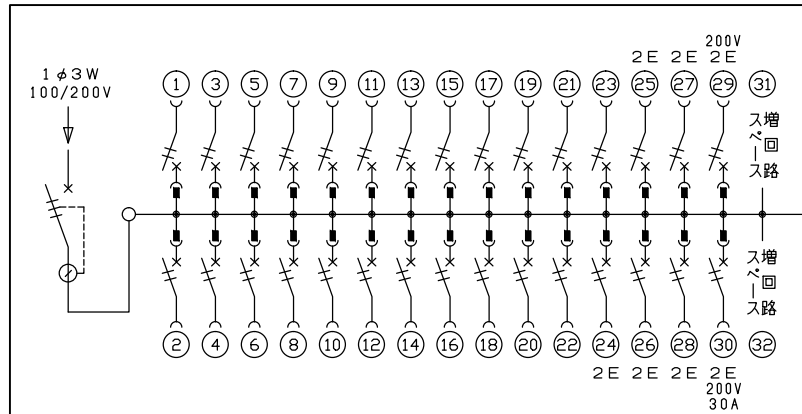

御納入先 \_\_\_\_\_ 様

配線孔寸法図(//部開口)

主幹) ELB 3P 60AF BC 5.0kA  
30mA高速形 単3中性線欠相保護付

分岐) MCB 2P 30AF BC 2.5kA  
コード短絡保護機能付

圧着端子: 14-6付属

②9回路: エコキュート用配線用遮断器

③0回路: IHクッキングヒーター用配線用遮断器

| リミッター<br>スペース<br>(木板)<br>(175×75) | 主開閉器<br>漏電遮断器<br>3P2E<br>60A<br>GBU-63-1HEC | 一次送り回路<br>P E A | 分岐開閉器数                |                    |   |                                       | 増回路<br>スペース<br>2 | 付属機器取付<br>スペース<br>(木板)<br>(175×75) | 分電盤定格<br>定格電流<br>60A | キャビネット仕様<br>形式<br>露出・半埋込兼用形<br>材質<br>難燃性合成樹脂<br>(自己消火性)<br>色彩<br>マンセル<br>8GY9,7/0,2 | 日付<br>承認<br>検査<br>設計<br>製造<br>近藤 羽生 吉 長力 | 名称          | 面 | 担当 |
|-----------------------------------|---|-----------------|-----------------------|--------------------|---|---------------------------------------|------------------|------------------------------------|----------------------|---|--|-------------|---|----|
|                                   |   |                 | 安全ブレーカ<br>2P1E 20A    | 安全ブレーカ<br>2P2E 20A | 安全ブレーカ<br>2P2E 20A<br>(200V)<br>(IH+I用) | 安全ブレーカ<br>2P2E 30A<br>(200V)<br>(IH用) |                  |                                    |                      |   |  |             |   |    |
|                                   |   |                 | 23                    | 5                  | 1                                       | 1                                     |                  |                                    |                      |   |  | 住宅用分電盤      |   |    |
|                                   |   |                 | BC-1NA                | BC-2NA             | BC-2NA                                  | BC-2NA                                |                  |                                    |                      |   |  | YAG36292IA2 |   |    |
|                                   |   |                 | テンパール工業株式会社           |                    |   |                                       |                  |                                    |                      |   |  |             |   |    |
|                                   |   |                 | (エコキュート・IHクッキングヒーター用) |                    |   |                                       |                  |                                    |                      |   |  |             |   |    |