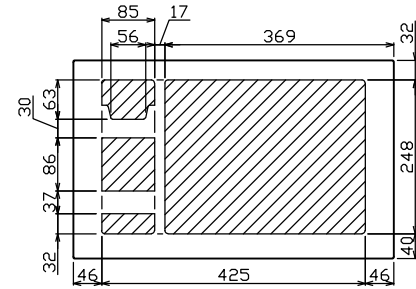

御納入先 \_\_\_\_\_ 様

配線孔寸法図(//部開口)

主幹) ELB 3P 60AF BC 5.0kA  
30mA高速形 単3中性線欠相保護付

分岐) MCB 2P 30AF BC 2.5kA  
コード短絡保護機能付

圧着端子: 14-6付属

②9回路: エコキュート用配線用遮断器

③0回路: IHクッキングヒーター用配線用遮断器

| リミッター<br>スペース<br>(木板)<br>(175×75) | 主開閉器<br>漏電遮断器<br>3P2E<br>60A<br>GBU-63-1HEC | 一次送り回路<br>P E A | 分岐開閉器数                |                    |   |                                       | 増回路<br>スペース<br>2 | 付属機器取付<br>スペース<br>(木板)<br>(175×75) | 分電盤定格<br>定格電流<br>60A | キャビネット仕様<br>形式<br>露出・半埋込兼用形<br>材質<br>難燃性合成樹脂<br>(自己消火性)<br>色彩<br>マンセル<br>8GY9,7/0,2 | 日付<br>承認<br>検査<br>設計<br>製造<br>近藤 羽生 吉 長力 | 名称          | 面 | 担当 |
|-----------------------------------|---|-----------------|-----------------------|--------------------|---|---------------------------------------|------------------|------------------------------------|----------------------|---|--|-------------|---|----|
|                                   |   |                 | 安全ブレーカ<br>2P1E 20A    | 安全ブレーカ<br>2P2E 20A | 安全ブレーカ<br>2P2E 20A<br>(200V)<br>(IH+I用) | 安全ブレーカ<br>2P2E 30A<br>(200V)<br>(IH用) |                  |                                    |                      |   |  |             |   |    |
|                                   |   |                 | 23                    | 5                  | 1                                       | 1                                     |                  |                                    |                      |   |  | 住宅用分電盤      |   |    |
|                                   |   |                 | BC-1NA                | BC-2NA             | BC-2NA                                  | BC-2NA                                |                  |                                    |                      |   |  | YAG36292IA2 |   |    |
|                                   |   |                 | テンパール工業株式会社           |                    |   |                                       |                  |                                    |                      |   |  |             |   |    |
|                                   |   |                 | (エコキュート・IHクッキングヒーター用) |                    |   |                                       |                  |                                    |                      |   |  |             |   |    |