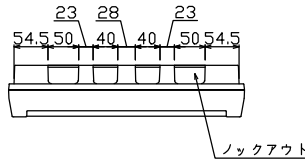

御納入先
様

配線孔寸法図(斜線部開口)

主幹) ELB 3P 75AF BC 5.0kA
30mA高速形 単3中性線欠相保護付

分岐) MCB 2P 30AF BC 2.5kA
コード短絡保護機能付

圧着端子: 22-8付属

⑬回路: エコキュート用配線用遮断器
(電気温水器用)

⑭回路: IHクッキングヒーター用配線用遮断器

リミッター スペース (木板)	主開閉器 漏電遮断器	一次送り回路	分岐開閉器数				増回路 スペース	付属機器取付 スペース (木板)	分電盤定格 定格電流	キャビネット仕様 形式	日付	名称	面	担当
			安全ブレーカ 2P1E 20A	安全ブレーカ 2P2E 20A	安全ブレーカ 2P2E 30A (200V) (IH用)	安全ブレーカ 2P2E 30A (200V) (IH用)								
(175x75)	3P2E	P E A	2P1E 20A	2P2E 20A	2P2E 30A (200V) (IH用)	2P2E 30A (200V) (IH用)	2	(175x75)	100A	露出・半埋込兼用形	承認 検閲 設計 製図	図番		
-	75A GRU-73-IHKG	-	9 BC-1NA	3 BC-2NA	1 BC-2NA	1 BC-2NA			材質 難燃性合成樹脂 (自己消火性)	色彩 マンセル 8GY9,7/0,2	テンパール工業株式会社	品名	住宅用分電盤	
												品番	YAG37132IA3 (エコキュート・IHクッキングヒーター用)	