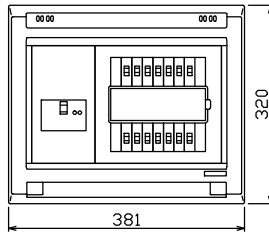

御納入先
様

配線孔寸法図(斜線部開口)

主幹) ELB 3P 75AF BC 5.0kA
30mA高速形 単3中性線欠相保護付

分岐) MCB 2P 30AF BC 2.5kA
コード短絡保護機能付

圧着端子: 22-8付属

⑬回路: エコキュート用配線用遮断器
(電気温水器用)

⑭回路: IHクッキングヒーター用配線用遮断器

リミッター スペース (木板)	主開閉器 漏電遮断器	一次送り回路	分岐開閉器数				増回路 スペース	付属機器取付 スペース (木板)	分電盤定格 定格電流	キャビネット仕様 形式	日付	名称	面	担当
			安全ブレーカ 2P1E 20A	安全ブレーカ 2P2E 20A	安全ブレーカ 2P2E 30A (200V) (IH用)	安全ブレーカ 2P2E 30A (200V) (IH用)								
(175x75)	3P2E	P E A	2P1E 20A	2P2E 20A	2P2E 30A (200V) (IH用)	2P2E 30A (200V) (IH用)	2	(175x75)	100A	露出・半埋込兼用形	承認 検閲 設計 製図	図番		
-	75A GRU-73-IHKG	-	9 BC-1NA	3 BC-2NA	1 BC-2NA	1 BC-2NA			材質 難燃性合成樹脂 (自己消火性)	色彩 マンセル 8GY9,7/0,2	テンパール工業株式会社	品名	住宅用分電盤	
												品番	YAG37132IA3 (エコキュート・IHクッキングヒーター用)	