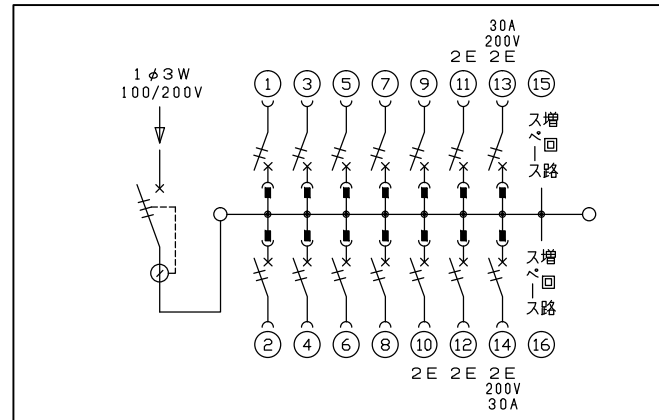

御納入先
様

配線孔寸法図(斜線部開口)

主幹) ELB 3P 75AF BC 5.0kA
30mA高速形 単3中性線欠相保護付

分岐) MCB 2P 30AF BC 2.5kA
コード短絡保護機能付

圧着端子: 22-8付属

⑬回路: エコキュート用配線用遮断器
(電気温水器用)

⑭回路: IHクッキングヒーター用配線用遮断器

リミッター スペース (木板)	主開閉器 漏電遮断器	一次送り回路	分岐開閉器数				増回路 スペース	付属機器取付 スペース (木板)	分電盤定格 定格電流	キャビネット仕様 形式	日付	名称	面	担当
			安全ブレーカ 2P1E 20A	安全ブレーカ 2P2E 20A	安全ブレーカ 2P2E 30A (200V) (IH用)	安全ブレーカ 2P2E 30A (200V) (IH用)								
(175x75)	3P2E	P E A	2P1E 20A	2P2E 20A	2P2E 30A (200V) (IH用)	2P2E 30A (200V) (IH用)	2	(175x75)	100A	露出・半埋込兼用形	承認 検閲 設計 製図	図番		
-	75A GRU-73-IHKG	-	9 BC-1NA	3 BC-2NA	1 BC-2NA	1 BC-2NA			材質 難燃性合成樹脂 (自己消火性)	色彩 マンセル 8GY9,7/0,2	テンパール工業株式会社	品名	住宅用分電盤	
												品番	YAG37132IA3 (エコキュート・IHクッキングヒーター用)	