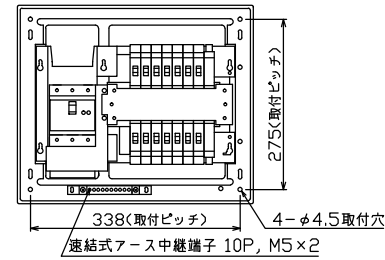

御納入先
様

配線孔寸法図(斜線部開口)

主幹) ELB 3P 75AF BC 5.0kA
30mA高速形 単3中性線欠相保護付

分岐) MCB 2P 30AF BC 2.5kA
コード短絡保護機能付

圧着端子: 22-8付属

⑬回路: エコキュート用配線用遮断器
(電気温水器用)

⑭回路: IHクッキングヒーター用配線用遮断器

リミッター スペース (木板)	主開閉器 漏電遮断器	一次送り回路	分岐開閉器数				増回路 スペース	付属機器取付 スペース (木板)	分電盤定格 定格電流	キャビネット仕様 形式	日付	名称	面	担当
			安全ブレーカ 2P1E 20A	安全ブレーカ 2P2E 20A	安全ブレーカ 2P2E 30A (200V) (IH用)	安全ブレーカ 2P2E 30A (200V) (IH用)								
(175x75)	3P2E	P E A	2P1E 20A	2P2E 20A	2P2E 30A (200V) (IH用)	2P2E 30A (200V) (IH用)	2	(175x75)	100A	露出・半埋込兼用形	承認 検閲 設計 製図	図番		
-	75A GRU-73-IHKG	-	9 BC-1NA	3 BC-2NA	1 BC-2NA	1 BC-2NA			材質 難燃性合成樹脂 (自己消火性)	色彩 マンセル 8GY9,7/0,2	テンパール工業株式会社	品名	住宅用分電盤	
												品番	YAG37132IA3 (エコキュート・IHクッキングヒーター用)	