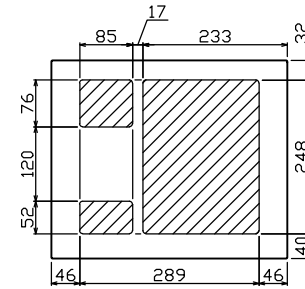

御納入先
様

配線孔寸法図(斜線部開口)

主幹) ELB 3P 75AF BC 5.0kA
30mA高速形 単3中性線欠相保護付

分岐) MCB 2P 30AF BC 2.5kA
コード短絡保護機能付

圧着端子: 22-8付属

⑬回路: エコキュート用配線用遮断器
(電気温水器用)

⑭回路: IHクッキングヒーター用配線用遮断器

リミッター スペース (木板)	主開閉器 漏電遮断器	一次送り回路	分岐開閉器数				増回路 スペース	付属機器取付 スペース (木板)	分電盤定格 定格電流	キャビネット仕様 形式	日付	名称	面	担当
			安全ブレーカ 2P1E 20A	安全ブレーカ 2P2E 20A	安全ブレーカ 2P2E 30A (200V) (IH用)	安全ブレーカ 2P2E 30A (200V) (IH用)								
(175x75)	3P2E	P E A	2P1E 20A	2P2E 20A	2P2E 30A (200V) (IH用)	2P2E 30A (200V) (IH用)	2	(175x75)	100A	露出・半埋込兼用形	承認 検閲 設計 製図	図番		
-	75A GRU-73-IHKG	-	9 BC-1NA	3 BC-2NA	1 BC-2NA	1 BC-2NA			材質 難燃性合成樹脂 (自己消火性)	色彩 マンセル 8GY9,7/0,2	テンパール工業株式会社	品名	住宅用分電盤	
												品番	YAG37132IA3 (エコキュート・IHクッキングヒーター用)	