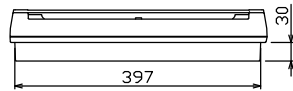

御納入先
様

配線孔寸法図(//部開口)

主幹) ELB 3P 75AF BC 5.0kA
30mA高速形 単3中性線欠相保護付

分岐) MCB 2P 30AF BC 2.5kA
コード短絡保護機能付

圧着端子: 22-8付属

⑭回路: IHクッキングヒーター用配線用遮断器

⑮回路: 電気温水器用配線用遮断器

⑰太陽光遮断器: MCB 2P(N端子付)
50AF BC 2.5kA 単3中性線欠相保護付

リミッター スペース (木板)	主開閉器 漏電遮断器	一次送り回路	分岐開閉器数					増回路 スペース	付属機器取付 スペース (木板)	分電盤定格	キャビネット仕様	日付	名称	面	担当
(175x75)	3P3E	P E A	安全ブレーカ 2P1E 20A	安全ブレーカ 2P2E 20A	安全ブレーカ 2P2E 30A	安全ブレーカ 2P2E 40A	太陽光遮断器 2P2E 30A		定格電流 100A	形式 露出・半埋込兼用形	承認 検査	1/8 (A3基準)	図番		
-	75A	-	10	3	1 (200V) (IH用)	1 (200V) (温水器用)	1	1		材質 難燃性合成樹脂 (自己消火性)	① 近藤 ② 羽生 ③ 吉 ④ 長力		品名 住宅用分電盤		
	GBU-73HKC		BC-1NA	BC-2NA	BC-2NA	B-52NA	BU-52NS			色彩 マンセル 8GY9,7/0,2	テンパール工業株式会社		品番 YAG37141IT2A4		