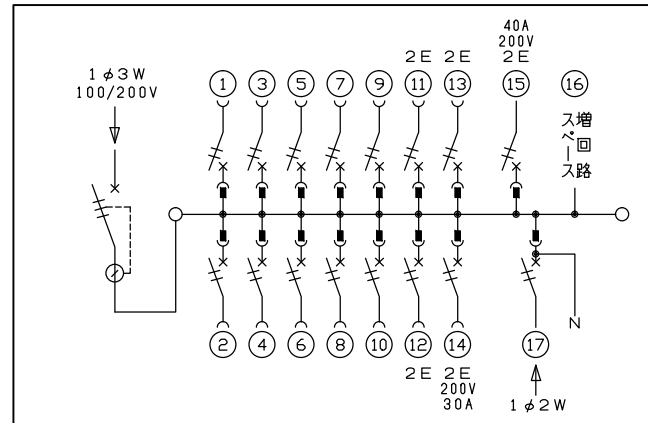

御納入先
様

配線孔寸法図(//部開口)

主幹) ELB 3P 75AF BC 5.0kA
30mA高速形 単3中性線欠相保護付

分岐) MCB 2P 30AF BC 2.5kA
コード短絡保護機能付

圧着端子: 22-8付属

⑭回路: IHクッキングヒーター用配線用遮断器

⑮回路: 電気温水器用配線用遮断器

⑰太陽光遮断器: MCB 2P(N端子付)
50AF BC 2.5kA 単3中性線欠相保護付

リミッター スペース (木板)	主開閉器 漏電遮断器	一次送り回路	分岐開閉器数					増回路 スペース	付属機器取付 スペース (木板)	分電盤定格	キャビネット仕様	日付	名称	面	担当
(175x75)	3P3E	P E A	安全ブレーカ 2P1E 20A	安全ブレーカ 2P2E 20A	安全ブレーカ 2P2E 30A	安全ブレーカ 2P2E 40A	太陽光遮断器 2P2E 30A		定格電流 100A	形式 露出・半埋込兼用形	承認 検査	1/8 (A3基準)	図番		
-	75A	-	10	3	1 (200V) (IH用)	1 (200V) (温水器用)	1	1		材質 難燃性合成樹脂 (自己消火性)	① 近藤 ② 羽生 ③ 吉 ④ 長力		品名 住宅用分電盤		
	GBU-73HKC		BC-1NA	BC-2NA	BC-2NA	B-52NA	BU-52NS			色彩 マンセル 8GY9,7/0,2	テンパール工業株式会社		品番 YAG37141IT2A4		