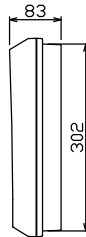

御納入先
様

配線孔寸法図(//部開口)

主幹) ELB 3P 75AF BC 5.0kA
30mA高速形 単3中性線欠相保護付

分岐) MCB 2P 30AF BC 2.5kA
コード短絡保護機能付

圧着端子: 22-8付属

⑭回路: IHクッキングヒーター用配線用遮断器

⑮回路: 電気温水器用配線用遮断器

⑰太陽光遮断器: MCB 2P(N端子付)
50AF BC 2.5kA 単3中性線欠相保護付

リミッター スペース (木板)	主開閉器 漏電遮断器	一次送り回路	分岐開閉器数					増回路 スペース	付属機器取付 スペース (木板)	分電盤定格	キャビネット仕様	日付	名称	面	担当
(175x75)	3P3E	P E A	安全ブレーカ 2P1E 20A	安全ブレーカ 2P2E 20A	安全ブレーカ 2P2E 30A	安全ブレーカ 2P2E 40A	太陽光遮断器 2P2E 30A		定格電流 100A	形式 露出・半埋込兼用形	承認 検査	1/8 (A3基準)	図番		
-	75A	-	10	3	1 (200V) (IH用)	1 (200V) (温水器用)	1	1		材質 難燃性合成樹脂 (自己消火性)	① 近藤 ② 羽生 ③ 吉 ④ 長力		品名 住宅用分電盤		
	GBU-73HKC		BC-1NA	BC-2NA	BC-2NA	B-52NA	BU-52NS			色彩 マンセル 8GY9,7/0,2	テンパール工業株式会社		品番 YAG37141IT2A4		