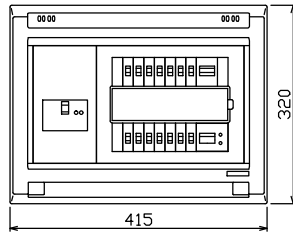

御納入先
様

配線孔寸法図(//部開口)

主幹) ELB 3P 75AF BC 5.0kA
30mA高速形 単3中性線欠相保護付

分岐) MCB 2P 30AF BC 2.5kA
コード短絡保護機能付

圧着端子: 22-8付属

⑭回路: IHクッキングヒーター用配線用遮断器

⑮回路: 電気温水器用配線用遮断器

⑰太陽光遮断器: MCB 2P(N端子付)
50AF BC 2.5kA 単3中性線欠相保護付

リミッター スペース (木板)	主開閉器 漏電遮断器	一次送り回路	分岐開閉器数					増回路 スペース	付属機器取付 スペース (木板)	分電盤定格	キャビネット仕様	日付	名称	面	担当
(175x75)	3P3E	P E A	安全ブレーカ 2P1E 20A	安全ブレーカ 2P2E 20A	安全ブレーカ 2P2E 30A	安全ブレーカ 2P2E 40A	太陽光遮断器 2P2E 30A		定格電流 100A	形式 露出・半埋込兼用形	承認 検査	1/8 (A3基準)	図番		
-	75A	-	10	3	1 (200V) (IH用)	1 (200V) (温水器用)	1	1		材質 難燃性合成樹脂 (自己消火性)	① 近藤 ② 羽生 ③ 吉 ④ 長力		品名 住宅用分電盤		
	GBU-73HKC		BC-1NA	BC-2NA	BC-2NA	B-52NA	BU-52NS			色彩 マンセル 8GY9,7/0,2	テンパール工業株式会社		品番 YAG37141IT2A4		