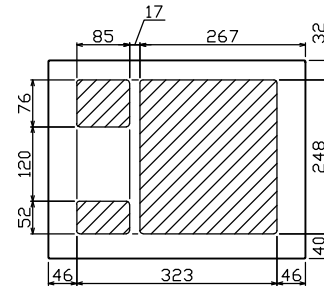

御納入先
様

配線孔寸法図(//部開口)

主幹) ELB 3P 75AF BC 5.0kA
30mA高速形 単3中性線欠相保護付

分岐) MCB 2P 30AF BC 2.5kA
コード短絡保護機能付

圧着端子: 22-8付属

⑭回路: IHクッキングヒーター用配線用遮断器

⑮回路: 電気温水器用配線用遮断器

⑰太陽光遮断器: MCB 2P(N端子付)
50AF BC 2.5kA 単3中性線欠相保護付

リミッター スペース (木板)	主開閉器 漏電遮断器	一次送り回路	分岐開閉器数					増回路 スペース	付属機器取付 スペース (木板)	分電盤定格	キャビネット仕様	日付	名称	面	担当
(175x75)	3P3E	P E A	安全ブレーカ 2P1E 20A	安全ブレーカ 2P2E 20A	安全ブレーカ 2P2E 30A	安全ブレーカ 2P2E 40A	太陽光遮断器 2P2E 30A		定格電流 100A	形式 露出・半埋込兼用形	承認 検査	1/8 (A3基準)	図番		
-	75A	-	10	3	1 (200V) (IH用)	1 (200V) (温水器用)	1	1		材質 難燃性合成樹脂 (自己消火性)	① 近藤 ② 羽生 ③ 吉 ④ 長力		品名 住宅用分電盤		
	GBU-73HKC		BC-1NA	BC-2NA	BC-2NA	B-52NA	BU-52NS			色彩 マンセル 8GY9,7/0,2	テンパール工業株式会社		品番 YAG37141IT2A4		