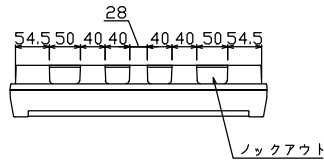

御納入先
様

配線孔寸法図(//部開口)

主幹) ELB 3P 75AF BC 5.0kA
30mA高速形 単3中性線欠相保護付

分岐) MCB 2P 30AF BC 2.5kA
コード短絡保護機能付

圧着端子: 22-8付属

⑭回路: IHクッキングヒーター用配線用遮断器

⑮回路: 電気温水器用配線用遮断器

⑰太陽光遮断器: MCB 2P(N端子付)
50AF BC 2.5kA 単3中性線欠相保護付