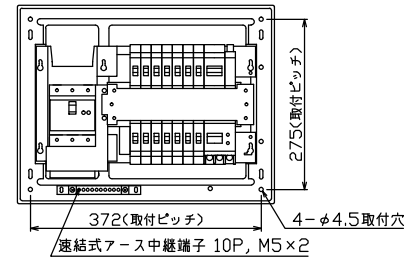

御納入先
様

配線孔寸法図(//部開口)

主幹) ELB 3P 75AF BC 5.0kA
30mA高速形 単3中性線欠相保護付

分岐) MCB 2P 30AF BC 2.5kA
コード短絡保護機能付

圧着端子: 22-8付属

⑭回路: IHクッキングヒーター用配線用遮断器

⑮回路: 電気温水器用配線用遮断器

⑰太陽光遮断器: MCB 2P(N端子付)
50AF BC 2.5kA 単3中性線欠相保護付

リミッター スペース (木板)	主開閉器 漏電遮断器	一次送り回路	分岐開閉器数					増回路 スペース	付属機器取付 スペース (木板)	分電盤定格	キャビネット仕様	日付	名称	面	担当
(175x75)	3P3E	P E A	安全ブレーカ 2P1E 20A	安全ブレーカ 2P2E 20A	安全ブレーカ 2P2E 30A	安全ブレーカ 2P2E 40A	太陽光遮断器 2P2E 30A		定格電流 100A	形式 露出・半埋込兼用形	承認 検査	1/8 (A3基準)	図番		
-	75A	-	10	3	1 (200V) (IH用)	1 (200V) (温水器用)	1	1		材質 難燃性合成樹脂 (自己消火性)	① 近藤 ② 羽生 ③ 吉 ④ 長力		品名 住宅用分電盤		
	GBU-73HKC		BC-1NA	BC-2NA	BC-2NA	B-52NA	BU-52NS			色彩 マンセル 8GY9,7/0,2	テンパール工業株式会社		品番 YAG37141IT2A4		