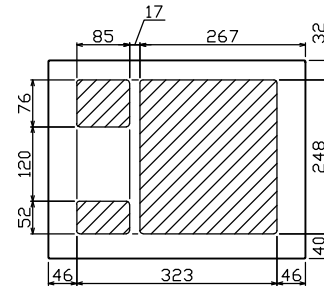

御納入先
様

配線孔寸法図(//部開口)

主幹) ELB 3P 75AF BC 5.0kA
30mA高速形 単3中性線欠相保護付
分岐) MCB 2P 30AF BC 2.5kA
コード短絡保護機能付
圧着端子: 22-8付属
⑰回路: エコキュート用配線用遮断器
(電気温水器用)
⑱回路: IHクッキングヒーター用配線用遮断器

リミッター スペース (木板)	主開閉器 漏電遮断器	一次送り回路	分岐開閉器数				増回路 スペース	付属機器取付 スペース (木板)	分電盤定格 定格電流	キャビネット仕様 形式	キャビネット仕様 材質	キャビネット仕様 色彩	日付	名称	面	担当	
			安全ブレーカ	安全ブレーカ	安全ブレーカ	安全ブレーカ							承認				
(175×75)	3P2E	P E A	2P1E 20A	2P2E 20A	2P2E 30A (200V) (IHヒ-用)	2P2E 30A (200V) (IH用)	2	(175×75)	100A	露出・半埋込兼用形	難燃性合成樹脂 (自己消火性)	マンセル 8GY9,7/0,2	1/8 (A3基準)	住宅用分電盤			
-	75A 6BU-73-IHXC	-	13 BC-1NA	3 BC-2NA	1 BC-2NA	1 BC-2NA							承認 検図 設計 製図	YAG37172IA3			
												テンパール工業株式会社		品番		住宅用分電盤	
														品番		YAG37172IA3 (エコキュート・IHクッキングヒーター用)	