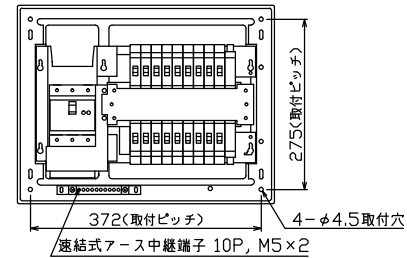

御納入先
様

配線孔寸法図(//部開口)

主幹) ELB 3P 75AF BC 5.0kA
30mA高速形 単3中性線欠相保護付
分岐) MCB 2P 30AF BC 2.5kA
コード短絡保護機能付
圧着端子: 22-8付属
⑰回路: エコキュート用配線用遮断器
(電気温水器用)
⑱回路: IHクッキングヒーター用配線用遮断器

リミッター スペース (木板)	主開閉器 漏電遮断器	一次送り回路	分岐開閉器数				増回路 スペース	付属機器取付 スペース (木板)	分電盤定格 定格電流	キャビネット仕様 形式	キャビネット仕様 材質	キャビネット仕様 色彩	日付	名称	面	担当	
			安全ブレーカ	安全ブレーカ	安全ブレーカ	安全ブレーカ							承認				
(175×75)	3P2E	P E A	2P1E 20A	2P2E 20A	2P2E 30A (200V) (IHヒ-用)	2P2E 30A (200V) (IH用)	2	(175×75)	100A	露出・半埋込兼用形	難燃性合成樹脂 (自己消火性)	マンセル 8GY9,7/0,2	1/8 (A3基準)	住宅用分電盤			
-	75A 6BU-73-IHXC	-	13 BC-1NA	3 BC-2NA	1 BC-2NA	1 BC-2NA							承認 検図 設計 製図	YAG37172IA3			
												テンパール工業株式会社		品番		住宅用分電盤	
														品番		YAG37172IA3 (エコキュート・IHクッキングヒーター用)	