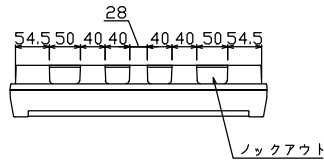

御納入先
様

配線孔寸法図(//部開口)

主幹) ELB 3P 75AF BC 5.0kA
30mA高速形 単3中性線欠相保護付
分岐) MCB 2P 30AF BC 2.5kA
コード短絡保護機能付
圧着端子: 22-8付属
⑰回路: エコキュート用配線用遮断器
(電気温水器用)
⑱回路: IHクッキングヒーター用配線用遮断器

リミッター スペース (木板)	主開閉器 漏電遮断器	一次送り回路	分岐開閉器数				増回路 スペース	付属機器取付 スペース (木板)	分電盤定格 定格電流	キャビネット仕様 形式	キャビネット仕様 材質	キャビネット仕様 色彩	日付	名称	面	担当	
			安全ブレーカ	安全ブレーカ	安全ブレーカ	安全ブレーカ							承認				
(175×75)	3P2E	P E A	2P1E 20A	2P2E 20A	2P2E 30A (200V) (IHヒ-用)	2P2E 30A (200V) (IH用)	2	(175×75)	100A	露出・半埋込兼用形	難燃性合成樹脂 (自己消火性)	マンセル 8GY9,7/0,2	1/8 (A3基準)	住宅用分電盤			
-	75A 6BU-73-IHXC	-	13 BC-1NA	3 BC-2NA	1 BC-2NA	1 BC-2NA							承認 検図 設計 製図	YAG37172IA3			
												テンパール工業株式会社		品番		住宅用分電盤	
														品番		YAG37172IA3 (エコキュート・IHクッキングヒーター用)	