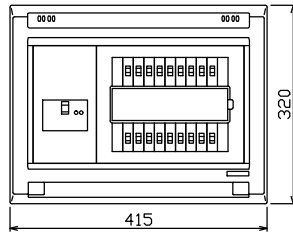

御納入先
様

配線孔寸法図(//部開口)

主幹) ELB 3P 75AF BC 5.0kA
30mA高速形 単3中性線欠相保護付
分岐) MCB 2P 30AF BC 2.5kA
コード短絡保護機能付
圧着端子: 22-8付属
⑰回路: エコキュート用配線用遮断器
(電気温水器用)
⑱回路: IHクッキングヒーター用配線用遮断器

リミッター スペース (木板)	主開閉器 漏電遮断器	一次送り回路	分岐開閉器数				増回路 スペース	付属機器取付 スペース (木板)	分電盤定格 定格電流	キャビネット仕様 形式	キャビネット仕様 材質	キャビネット仕様 色彩	日付	名称	面	担当	
			安全ブレーカ	安全ブレーカ	安全ブレーカ	安全ブレーカ							承認				
(175×75)	3P2E	P E A	2P1E 20A	2P2E 20A	2P2E 30A (200V) (IHヒ-用)	2P2E 30A (200V) (IH用)	2	(175×75)	100A	露出・半埋込兼用形	難燃性合成樹脂 (自己消火性)	マンセル 8GY9,7/0,2	1/8 (A3基準)	住宅用分電盤			
-	75A 6BU-73-IHXC	-	13 BC-1NA	3 BC-2NA	1 BC-2NA	1 BC-2NA							承認 検図 設計 製図	YAG37172IA3			
												テンパール工業株式会社		品番		住宅用分電盤	
														品番		YAG37172IA3 (エコキュート・IHクッキングヒーター用)	