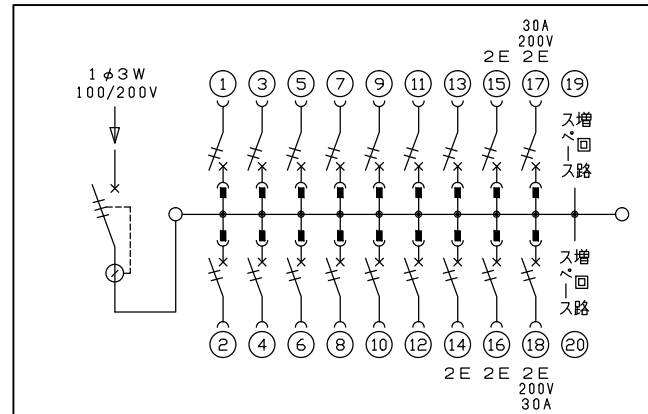

御納入先
様

配線孔寸法図(//部開口)

主幹) ELB 3P 75AF BC 5.0kA
30mA高速形 単3中性線欠相保護付
分岐) MCB 2P 30AF BC 2.5kA
コード短絡保護機能付
圧着端子: 22-8付属
⑰回路: エコキュート用配線用遮断器
(電気温水器用)
⑱回路: IHクッキングヒーター用配線用遮断器

リミッター スペース (木板)	主開閉器 漏電遮断器	一次送り回路	分岐開閉器数				増回路 スペース	付属機器取付 スペース (木板)	分電盤定格 定格電流	キャビネット仕様 形式	キャビネット仕様 材質	キャビネット仕様 色彩	日付	名称	面	担当	
			安全ブレーカ	安全ブレーカ	安全ブレーカ	安全ブレーカ							承認				
(175×75)	3P2E	P E A	2P1E 20A	2P2E 20A	2P2E 30A (200V) (IHヒ-用)	2P2E 30A (200V) (IH用)	2	(175×75)	100A	露出・半埋込兼用形	難燃性合成樹脂 (自己消火性)	マンセル 8GY9,7/0,2	1/8 (A3基準)	住宅用分電盤			
-	75A 6BU-73-IHXC	-	13 BC-1NA	3 BC-2NA	1 BC-2NA	1 BC-2NA							承認 検図 設計 製図	YAG37172IA3			
												テンパール工業株式会社		品番		住宅用分電盤	
														品番		YAG37172IA3 (エコキュート・IHクッキングヒーター用)	