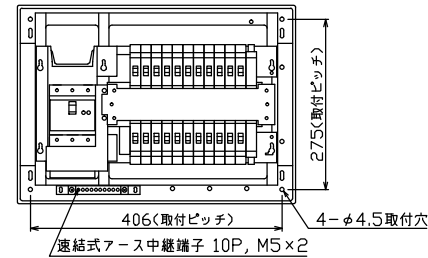

御納入先
様

配線孔寸法図(斜線部開口)

主幹) ELB 3P 75AF BC 5.0kA
30mA高速形 単3中性線欠相保護付

分岐) MCB 2P 30AF BC 2.5kA
コード短絡保護機能付

圧着端子: 22-8付属

①回路: エコキュート用配線用遮断器

②回路: IHクッキングヒーター用配線用遮断器

リミッター スペース (木板)	主開閉器 漏電遮断器	一次送り回路	分岐開閉器数				増回路 スペース	付属機器取付 スペース (木板)
			安全ブレーカ 2P1E 20A	安全ブレーカ 2P2E 20A	安全ブレーカ 2P2E 20A (200V) (IH+I用)	安全ブレーカ 2P2E 30A (200V) (IH用)		
(175×75)	3P2E	P E A	2P1E 20A	2P2E 20A	2P2E 20A (200V) (IH+I用)	2P2E 30A (200V) (IH用)	2	(175×75)
-	75A 6BU-73-IHKC	-	15 BC-1NA	5 BC-2NA	1 BC-2NA	1 BC-2NA		

分電盤定格	キャビネット仕様	日付	名称	面	担当	
						形式
定格電流 100A	形式 露出・半埋込兼用形	尺度 1/8 (A3基準)				
	材質 難燃性合成樹脂 (自己消火性)	承認 検図 設計 製図				
	色彩 マンセル 8GY9,7/0,2	承認 検図 設計 製図				

名称	面	担当
住宅用分電盤		
品名 YAG37212IA2		
品番 (エコキュート・IHクッキングヒーター用)		