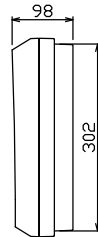

御納入先
様

配線孔寸法図(斜線部開口)

主幹) ELB 3P 75AF BC 5.0kA
30mA高速形 単3中性線欠相保護付

分岐) MCB 2P 30AF BC 2.5kA
コード短絡保護機能付

圧着端子: 22-8付属

①回路: エコキュート用配線用遮断器

②回路: IHクッキングヒーター用配線用遮断器

リミッター スペース (木板)	主開閉器 漏電遮断器	一次送り回路	分岐開閉器数				増回路 スペース	付属機器取付 スペース (木板)
			安全ブレーカ 2P1E 20A	安全ブレーカ 2P2E 20A	安全ブレーカ 2P2E 20A (200V) (IH+I用)	安全ブレーカ 2P2E 30A (200V) (IH用)		
(175×75)	3P2E	P E A	2P1E 20A	2P2E 20A	2P2E 20A (200V) (IH+I用)	2P2E 30A (200V) (IH用)	2	(175×75)
-	75A 6BU-73-IHKC	-	15 BC-1NA	5 BC-2NA	1 BC-2NA	1 BC-2NA		

分電盤定格	キャビネット仕様	日付	名称	面	担当	
						形式
定格電流 100A	形式 露出・半埋込兼用形	尺度 1/8 (A3基準)				
	材質 難燃性合成樹脂 (自己消火性)	承認 検図 設計 製図				
	色彩 マンセル 8GY9,7/0,2	承認 検図 設計 製図				

名称	面	担当
住宅用分電盤		
品名 YAG37212IA2		
品番 (エコキュート・IHクッキングヒーター用)		