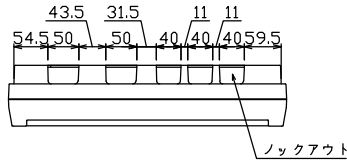

御納入先
様

配線孔寸法図(斜線部開口)

主幹) ELB 3P 75AF BC 5.0kA
30mA高速形 単3中性線欠相保護付

分岐) MCB 2P 30AF BC 2.5kA
コード短絡保護機能付

圧着端子: 22-8付属

①回路: エコキュート用配線用遮断器

②回路: IHクッキングヒーター用配線用遮断器

リミッター スペース (木板)	主開閉器 漏電遮断器	一次送り回路	分岐開閉器数				増回路 スペース	付属機器取付 スペース (木板)
			安全ブレーカ 2P1E 20A	安全ブレーカ 2P2E 20A	安全ブレーカ 2P2E 20A (200V) (IH+I用)	安全ブレーカ 2P2E 30A (200V) (IH用)		
(175×75)	3P2E	P E A	2P1E 20A	2P2E 20A	2P2E 20A (200V) (IH+I用)	2P2E 30A (200V) (IH用)	2	(175×75)
-	75A 6BU-73-IHKC	-	15 BC-1NA	5 BC-2NA	1 BC-2NA	1 BC-2NA		

分電盤定格	キャビネット仕様	日付	名称	面	担当	
						形式
定格電流 100A	形式 露出・半埋込兼用形	尺度 1/8 (A3基準)				
	材質 難燃性合成樹脂 (自己消火性)	承認 検図 設計 製図				
	色彩 マンセル 8GY9,7/0,2	承認 検図 設計 製図				

名称	面	担当
住宅用分電盤		
品名 YAG37212IA2		
品番 (エコキュート・IHクッキングヒーター用)		