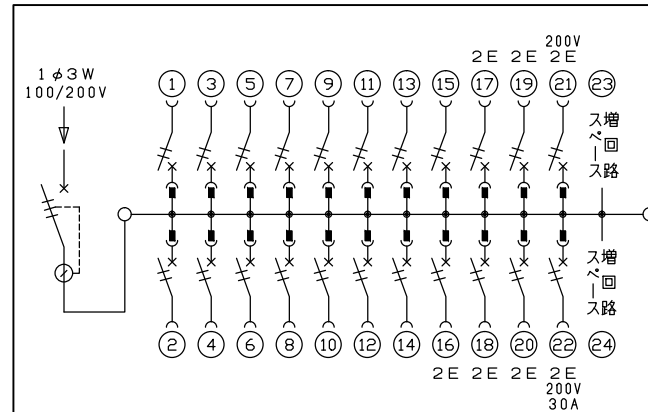

御納入先
様

配線孔寸法図(斜線部開口)

主幹) ELB 3P 75AF BC 5.0kA
30mA高速形 単3中性線欠相保護付

分岐) MCB 2P 30AF BC 2.5kA
コード短絡保護機能付

圧着端子: 22-8付属

①回路: エコキュート用配線用遮断器

②回路: IHクッキングヒーター用配線用遮断器

リミッター スペース (木板)	主開閉器 漏電遮断器	一次送り回路	分岐開閉器数				増回路 スペース	付属機器取付 スペース (木板)
			安全ブレーカ 2P1E 20A	安全ブレーカ 2P2E 20A	安全ブレーカ 2P2E 20A (200V) (IH+I用)	安全ブレーカ 2P2E 30A (200V) (IH用)		
(175×75)	3P2E	P E A	2P1E 20A	2P2E 20A	2P2E 20A (200V) (IH+I用)	2P2E 30A (200V) (IH用)	2	(175×75)
-	75A 6BU-73-IHKC	-	15 BC-1NA	5 BC-2NA	1 BC-2NA	1 BC-2NA		

分電盤定格	キャビネット仕様	日付	名称	面	担当	
						形式
定格電流 100A	形式 露出・半埋込兼用形	尺度 1/8 (A3基準)				
	材質 難燃性合成樹脂 (自己消火性)	承認 検図 設計 製図				
	色彩 マンセル 8GY9,7/0,2	承認 検図 設計 製図				

名称	面	担当
住宅用分電盤		
品名 YAG37212IA2		
品番 (エコキュート・IHクッキングヒーター用)		