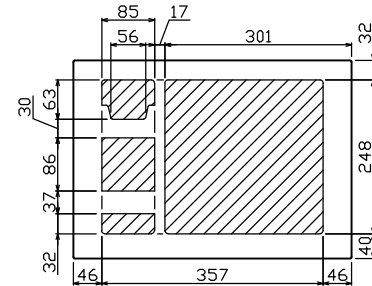

御納入先
様

配線孔寸法図(斜線部開口)

主幹) ELB 3P 75AF BC 5.0kA
30mA高速形 単3中性線欠相保護付

分岐) MCB 2P 30AF BC 2.5kA
コード短絡保護機能付

圧着端子: 22-8付属

①回路: エコキュート用配線用遮断器

②回路: IHクッキングヒーター用配線用遮断器

リミッター スペース (木板)	主開閉器 漏電遮断器	一次送り回路	分岐開閉器数				増回路 スペース	付属機器取付 スペース (木板)
			安全ブレーカ 2P1E 20A	安全ブレーカ 2P2E 20A	安全ブレーカ 2P2E 20A (200V) (IH+I用)	安全ブレーカ 2P2E 30A (200V) (IH用)		
(175×75)	3P2E	P E A	2P1E 20A	2P2E 20A	2P2E 20A (200V) (IH+I用)	2P2E 30A (200V) (IH用)	2	(175×75)
-	75A 6BU-73-IHKC	-	15 BC-1NA	5 BC-2NA	1 BC-2NA	1 BC-2NA		

分電盤定格	キャビネット仕様	日付	名称	面	担当	
						形式
定格電流 100A	形式 露出・半埋込兼用形	尺度 1/8 (A3基準)				
	材質 難燃性合成樹脂 (自己消火性)	承認 検図 設計 製図				
	色彩 マンセル 8GY9,7/0,2	承認 検図 設計 製図				

名称	面	担当
住宅用分電盤		
品名 YAG37212IA2		
品番 (エコキュート・IHクッキングヒーター用)		