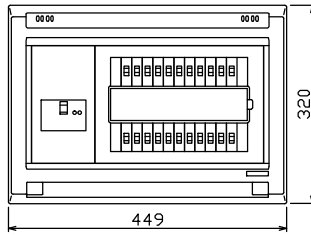

御納入先
様

配線孔寸法図(斜線部開口)

主幹) ELB 3P 75AF BC 5.0kA
30mA高速形 単3中性線欠相保護付

分岐) MCB 2P 30AF BC 2.5kA
コード短絡保護機能付

圧着端子: 22-8付属

①回路: エコキュート用配線用遮断器

②回路: IHクッキングヒーター用配線用遮断器

リミッター スペース (木板)	主開閉器 漏電遮断器	一次送り回路	分岐開閉器数				増回路 スペース	付属機器取付 スペース (木板)
			安全ブレーカ 2P1E 20A	安全ブレーカ 2P2E 20A	安全ブレーカ 2P2E 20A (200V) (IH+I用)	安全ブレーカ 2P2E 30A (200V) (IH用)		
(175×75)	3P2E	P E A	2P1E 20A	2P2E 20A	2P2E 20A (200V) (IH+I用)	2P2E 30A (200V) (IH用)	2	(175×75)
-	75A 6BU-73-IHKC	-	15 BC-1NA	5 BC-2NA	1 BC-2NA	1 BC-2NA		

分電盤定格	キャビネット仕様	日付	名称	面	担当	
						形式
定格電流 100A	形式 露出・半埋込兼用形	尺度 1/8 (A3基準)				
	材質 難燃性合成樹脂 (自己消火性)	承認 検図 設計 製図				
	色彩 マンセル 8GY9,7/0,2	承認 検図 設計 製図				

名称	面	担当
住宅用分電盤		
品名 YAG37212IA2		
品番 (エコキュート・IHクッキングヒーター用)		