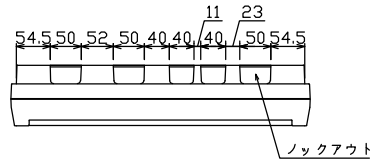

御納入先 \_\_\_\_\_ 様

主幹) ELB 3P 75AF BC 5.0kA  
30mA高速形 単3中性線欠相保護付

分岐) MCB 2P 30AF BC 2.5kA  
コード短絡保護機能付

圧着端子: 22-8付属

① 省エネコントローラ (本体) PC-4PB  
電流値の使用レベル信号外部出力機能付  
電流制限器有無切替スイッチ付

② 変流器 φ17 (CT-17φA)

③ 省エネコントローラ (音声表示器) PC-4S  
電気使用量レベル表示, スピーカ内蔵