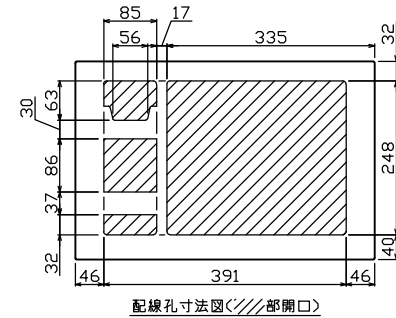

御納入先 \_\_\_\_\_ 様

主幹) ELB 3P 75AF BC 5.0kA  
30mA高速形 単3中性線欠相保護付

分岐) MCB 2P 30AF BC 2.5kA  
コード短絡保護機能付

圧着端子: 22-8付属

① 省エネコントローラ (本体) PC-4PB  
電流値の使用レベル信号外部出力機能付  
電流制限器有無切替スイッチ付

② 変流器 φ17 (CT-17φA)

③ 省エネコントローラ (音声表示器) PC-4S  
電気使用量レベル表示, スピーカ内蔵

リミッター スペース (木板)	主閉閉器		一次送り回路			分岐開閉器数			付属機器取付 スペース (木板)	分電盤定格		キャビネット仕様		日付		名称	面	担当		
	漏電遮断器		PE	A	2P1E 20A	安全ブレーカ	安全ブレーカ	PE		A	増回路 スペース	定格電流	100A	形式	露出・半埋込兼用形				承認	検図
(175×75)	3P2E		PE	A	2P1E 20A	安全ブレーカ	安全ブレーカ	PE	A	2	100A	100A	形式	露出・半埋込兼用形	承認	検図	設計	製図		
-	75A	-			18	6							材質	難燃性合成樹脂 (自己消火性)	近藤	羽生	吉	長力	住宅用分電盤	
	GBU-73-1HKC				BC-1NA	BC-2NA							色彩	マンセル 8GY9,7/0,2	テンパール工業株式会社				品番	YAG37242PC4 (ピークカット機能付)