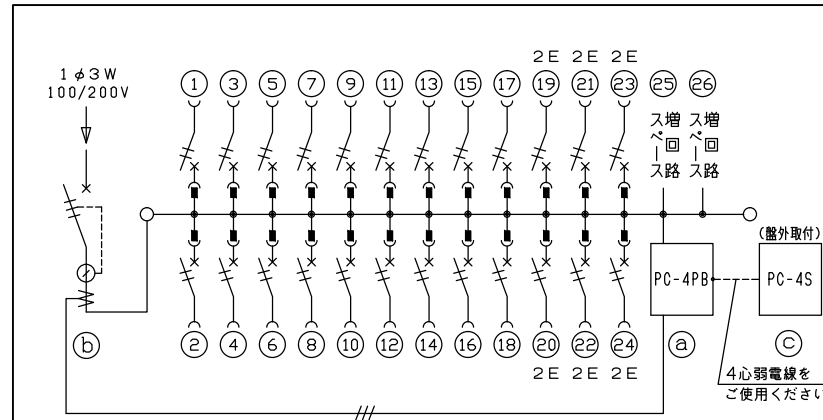

御納入先 \_\_\_\_\_ 様

主幹) ELB 3P 75AF BC 5.0kA  
30mA高速形 単3中性線欠相保護付

分岐) MCB 2P 30AF BC 2.5kA  
コード短絡保護機能付

圧着端子: 22-8付属

① 省エネコントローラ (本体) PC-4PB  
電流値の使用レベル信号外部出力機能付  
電流制限器有無切替スイッチ付

② 変流器 φ17 (CT-17φA)

③ 省エネコントローラ (音声表示器) PC-4S  
電気使用量レベル表示, スピーカ内蔵

リミッター スペース (木板)	主閉閉器		一次送り回路			分岐開閉器数			付属機器取付 スペース (木板)	分電盤定格		キャビネット仕様		日付		名称	面	担当		
	漏電遮断器		PE	A	2P1E 20A	安全ブレーカ	安全ブレーカ	PE		A	増回路 スペース	定格電流	100A	形式	露出・半埋込兼用形				承認	検図
(175×75)	3P2E		PE	A	2P1E 20A	安全ブレーカ	安全ブレーカ	PE	A	2	100A	100A	形式	露出・半埋込兼用形	承認	検図	設計	製図		
-	75A	-			18	6							材質	難燃性合成樹脂 (自己消火性)	近藤	羽生	吉	長力	住宅用分電盤	
	GBU-73-1HKC				BC-1NA	BC-2NA							色彩	マンセル 8GY9,7/0,2	テンパール工業株式会社				品番	YAG37242PC4 (ピークカット機能付)