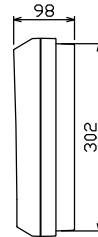

御納入先 \_\_\_\_\_ 様

主幹) ELB 3P 75AF BC 5.0kA  
30mA高速形 単3中性線欠相保護付

分岐) MCB 2P 30AF BC 2.5kA  
コード短絡保護機能付

圧着端子: 22-8付属

① 省エネコントローラ (本体) PC-4PB  
電流値の使用レベル信号外部出力機能付  
電流制限器有無切替スイッチ付

② 変流器 φ17 (CT-17φA)

③ 省エネコントローラ (音声表示器) PC-4S  
電気使用量レベル表示, スピーカ内蔵

リミッター スペース (木板)	主閉閉器		一次送り回路			分岐開閉器数			付属機器取付 スペース (木板)	分電盤定格		キャビネット仕様		日付		名称	面	担当		
	漏電遮断器		PE	A	2P1E 20A	安全ブレーカ	安全ブレーカ	PE		A	増回路 スペース	定格電流	100A	形式	露出・半埋込兼用形				承認	検図
(175×75)	3P2E		PE	A	2P1E 20A	安全ブレーカ	安全ブレーカ	PE	A	2	100A	100A	形式	露出・半埋込兼用形	承認	検図	設計	製図		
-	75A	-			18	6							材質	難燃性合成樹脂 (自己消火性)	近藤	羽生	吉	長力	住宅用分電盤	
	GBU-73-1HKC				BC-1NA	BC-2NA							色彩	マンセル 8GY9,7/0,2	テンパール工業株式会社				品番	YAG37242PC4 (ピークカット機能付)