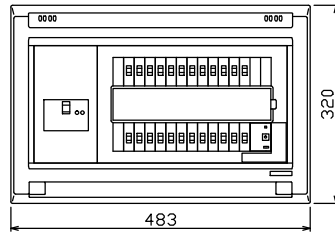

御納入先 \_\_\_\_\_ 様

主幹) ELB 3P 75AF BC 5.0kA  
30mA高速形 単3中性線欠相保護付

分岐) MCB 2P 30AF BC 2.5kA  
コード短絡保護機能付

圧着端子: 22-8付属

① 省エネコントローラ (本体) PC-4PB  
電流値の使用レベル信号外部出力機能付  
電流制限器有無切替スイッチ付

② 変流器 φ17 (CT-17φA)

③ 省エネコントローラ (音声表示器) PC-4S  
電気使用量レベル表示, スピーカ内蔵

リミッター スペース (木板)	主閉閉器		一次送り回路			分岐開閉器数			付属機器取付 スペース (木板)	分電盤定格		キャビネット仕様		日付		名称	面	担当		
	漏電遮断器		PE	A	2P1E 20A	安全ブレーカ	安全ブレーカ	PE		A	増回路 スペース	定格電流	100A	形式	露出・半埋込兼用形				承認	検図
(175×75)	3P2E		PE	A	2P1E 20A	安全ブレーカ	安全ブレーカ	PE	A	2	100A	100A	形式	露出・半埋込兼用形	承認	検図	設計	製図		
-	75A	-			18	6							材質	難燃性合成樹脂 (自己消火性)	近藤	羽生	吉	長力	住宅用分電盤	
	GBU-73-1HKC				BC-1NA	BC-2NA							色彩	マンセル 8GY9,7/0,2	テンパール工業株式会社				品番	YAG37242PC4 (ピークカット機能付)