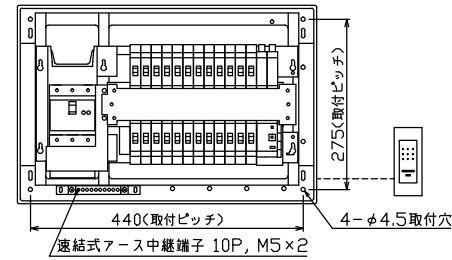

御納入先 \_\_\_\_\_ 様

主幹) ELB 3P 75AF BC 5.0kA  
30mA高速形 単3中性線欠相保護付

分岐) MCB 2P 30AF BC 2.5kA  
コード短絡保護機能付

圧着端子: 22-8付属

① 省エネコントローラ (本体) PC-4PB  
電流値の使用レベル信号外部出力機能付  
電流制限器有無切替スイッチ付

② 変流器 φ17 (CT-17φA)

③ 省エネコントローラ (音声表示器) PC-4S  
電気使用量レベル表示, スピーカ内蔵

リミッター スペース (木板)	主閉閉器		一次送り回路			分岐開閉器数			付属機器取付 スペース (木板)	分電盤定格		キャビネット仕様		日付		名称	面	担当		
	漏電遮断器		PE	A	2P1E 20A	安全ブレーカ	安全ブレーカ	PE		A	増回路 スペース	定格電流	100A	形式	露出・半埋込兼用形				承認	検図
(175×75)	3P2E		PE	A	2P1E 20A	安全ブレーカ	安全ブレーカ	PE	A	2	100A	100A	形式	露出・半埋込兼用形	承認	検図	設計	製図		
-	75A	-			18	6							材質	難燃性合成樹脂 (自己消火性)	近藤	羽生	吉	長力	住宅用分電盤	
	GBU-73-1HKC				BC-1NA	BC-2NA							色彩	マンセル 8GY9,7/0,2	テンパール工業株式会社				品番	YAG37242PC4 (ピークカット機能付)