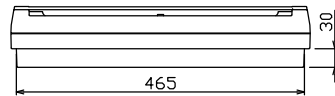

御納入先 \_\_\_\_\_ 様

主幹) ELB 3P 75AF BC 5.0kA  
30mA高速形 単3中性線欠相保護付

分岐) MCB 2P 30AF BC 2.5kA  
コード短絡保護機能付

圧着端子: 22-8付属

① 省エネコントローラ (本体) PC-4PB  
電流値の使用レベル信号外部出力機能付  
電流制限器有無切替スイッチ付

② 変流器 φ17 (CT-17φA)

③ 省エネコントローラ (音声表示器) PC-4S  
電気使用量レベル表示, スピーカ内蔵

リミッター スペース (木板)	主閉閉器		一次送り回路			分岐開閉器数			付属機器取付 スペース (木板)	分電盤定格		キャビネット仕様		日付		名称	面	担当		
	漏電遮断器		PE	A	2P1E 20A	安全ブレーカ	安全ブレーカ	PE		A	増回路 スペース	定格電流	100A	形式	露出・半埋込兼用形				承認	検図
(175×75)	3P2E		PE	A	2P1E 20A	安全ブレーカ	安全ブレーカ	PE	A	2	100A	100A	形式	露出・半埋込兼用形	承認	検図	設計	製図		
-	75A	-			18	6							材質	難燃性合成樹脂 (自己消火性)	近藤	羽生	吉	長力	住宅用分電盤	
	GBU-73-1HKC				BC-1NA	BC-2NA							色彩	マンセル 8GY9,7/0,2	テンパール工業株式会社				品番	YAG37242PC4 (ピークカット機能付)