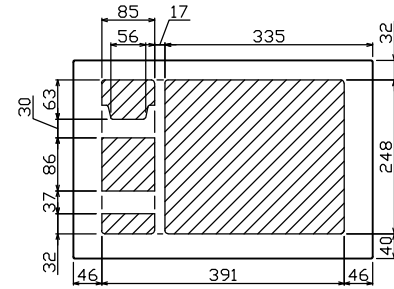

御納入先
様

配線孔寸法図(斜線部開口)

主幹) ELB 3P 75AF BC 5.0kA
30mA高速形 単3中性線欠相保護付
分岐) MCB 2P 30AF BC 2.5kA
コード短絡保護機能付
圧着端子: 22-8付属
②5回路: エコキュート用配線用遮断器
(電気温水器用)
②6回路: IHクッキングヒーター用配線用遮断器

リミッター スペース (木板)	主開閉器 漏電遮断器	一次送り回路	分岐開閉器数				増回路 スペース	付属機器取付 スペース (木板)	分電盤定格	キャビネット仕様	日付	名称	面	担当	
(175×75)	3P2E	P E A	安全ブレーカ 2P1E 20A	安全ブレーカ 2P2E 20A	安全ブレーカ 2P2E 30A (200V) (IH用)	安全ブレーカ 2P2E 30A (200V) (IH用)	2	(175×75)	定格電流 100A	形式 露出・半埋込兼用形 材質 難燃性合成樹脂 (自己消火性) 色彩 マンセル 8GY9,7/0,2	尺度 1/8 (A3基準) 承認 検図 設計 製図	住宅用分電盤			
-	75A 6BU-73-IHKC	-	19 BC-1NA	5 BC-2NA	1 BC-2NA	1 BC-2NA	-				近藤 羽生 吉 長力	YAG37252IA3			
											品番		住宅用分電盤		
											品番		YAG37252IA3		
											品番		(エコキュート・IHクッキングヒーター用)		