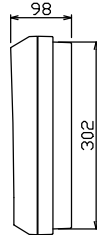

御納入先
様

配線孔寸法図(斜線部開口)

主幹) ELB 3P 75AF BC 5.0kA
30mA高速形 単3中性線欠相保護付
分岐) MCB 2P 30AF BC 2.5kA
コード短絡保護機能付
圧着端子: 22-8付属
②5回路: エコキュート用配線用遮断器
(電気温水器用)
②6回路: IHクッキングヒーター用配線用遮断器

リミッター スペース (木板)	主開閉器 漏電遮断器	一次送り回路	分岐開閉器数				増回路 スペース	付属機器取付 スペース (木板)	分電盤定格	キャビネット仕様	日付	名称	面	担当	
(175×75)	3P2E	P E A	安全ブレーカ 2P1E 20A	安全ブレーカ 2P2E 20A	安全ブレーカ 2P2E 30A (200V) (IH用)	安全ブレーカ 2P2E 30A (200V) (IH用)	2	(175×75)	定格電流 100A	形式 露出・半埋込兼用形 材質 難燃性合成樹脂 (自己消火性) 色彩 マンセル 8GY9,7/0,2	尺度 1/8 (A3基準) 承認 検図 設計 製図	住宅用分電盤			
-	75A 6BU-73-IHKC	-	19 BC-1NA	5 BC-2NA	1 BC-2NA	1 BC-2NA	-				近藤 羽生 吉 長力	YAG37252IA3			
											品番		住宅用分電盤		
											品番		YAG37252IA3		
											品番		(エコキュート・IHクッキングヒーター用)		