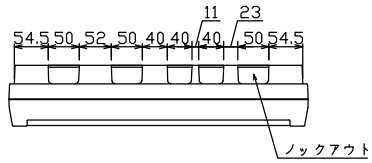

御納入先
様

配線孔寸法図(斜線部開口)

主幹) ELB 3P 75AF BC 5.0kA
30mA高速形 単3中性線欠相保護付
分岐) MCB 2P 30AF BC 2.5kA
コード短絡保護機能付
圧着端子: 22-8付属
②5回路: エコキュート用配線用遮断器
(電気温水器用)
②6回路: IHクッキングヒーター用配線用遮断器

リミッター スペース (木板)	主開閉器 漏電遮断器	一次送り回路	分岐開閉器数				増回路 スペース	付属機器取付 スペース (木板)	分電盤定格	キャビネット仕様	日付	名称	面	担当	
(175×75)	3P2E	P E A	安全ブレーカ 2P1E 20A	安全ブレーカ 2P2E 20A	安全ブレーカ 2P2E 30A (200V) (IH用)	安全ブレーカ 2P2E 30A (200V) (IH用)	2	(175×75)	定格電流 100A	形式 露出・半埋込兼用形 材質 難燃性合成樹脂 (自己消火性) 色彩 マンセル 8GY9,7/0,2	尺度 1/8 (A3基準) 承認 検図 設計 製図	住宅用分電盤			
-	75A 6BU-73-IHKC	-	19 BC-1NA	5 BC-2NA	1 BC-2NA	1 BC-2NA	-				近藤 羽生 吉 長力	YAG37252IA3			
											品番		住宅用分電盤		
											品番		YAG37252IA3		
											品番		(エコキュート・IHクッキングヒーター用)		