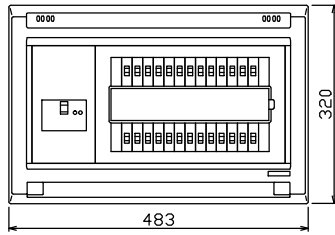

御納入先
様

配線孔寸法図(斜線部開口)

主幹) ELB 3P 75AF BC 5.0kA
30mA高速形 単3中性線欠相保護付
分岐) MCB 2P 30AF BC 2.5kA
コード短絡保護機能付
圧着端子: 22-8付属
②5回路: エコキュート用配線用遮断器
(電気温水器用)
②6回路: IHクッキングヒーター用配線用遮断器

リミッター スペース (木板)	主開閉器 漏電遮断器	一次送り回路	分岐開閉器数				増回路 スペース	付属機器取付 スペース (木板)	分電盤定格	キャビネット仕様	日付	名称	面	担当	
(175×75)	3P2E	P E A	安全ブレーカ 2P1E 20A	安全ブレーカ 2P2E 20A	安全ブレーカ 2P2E 30A (200V) (IH用)	安全ブレーカ 2P2E 30A (200V) (IH用)	2	(175×75)	定格電流 100A	形式 露出・半埋込兼用形 材質 難燃性合成樹脂 (自己消火性) 色彩 マンセル 8GY9,7/0,2	尺度 1/8 (A3基準) 承認 検図 設計 製図	住宅用分電盤			
-	75A 6BU-73-IHKC	-	19 BC-1NA	5 BC-2NA	1 BC-2NA	1 BC-2NA	-				近藤 羽生 吉 長力	YAG37252IA3			
											品番		住宅用分電盤		
											品番		YAG37252IA3		
											品番		(エコキュート・IHクッキングヒーター用)		