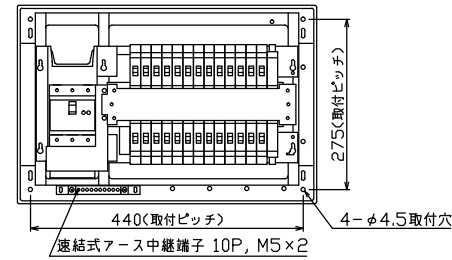

御納入先
様

配線孔寸法図(斜線部開口)

主幹) ELB 3P 75AF BC 5.0kA
30mA高速形 単3中性線欠相保護付
分岐) MCB 2P 30AF BC 2.5kA
コード短絡保護機能付
圧着端子: 22-8付属
②5回路: エコキュート用配線用遮断器
(電気温水器用)
②6回路: IHクッキングヒーター用配線用遮断器

リミッター スペース (木板)	主開閉器 漏電遮断器	一次送り回路	分岐開閉器数				増回路 スペース	付属機器取付 スペース (木板)	分電盤定格	キャビネット仕様	日付	名称	面	担当	
(175×75)	3P2E	P E A	安全ブレーカ 2P1E 20A	安全ブレーカ 2P2E 20A	安全ブレーカ 2P2E 30A (200V) (IH用)	安全ブレーカ 2P2E 30A (200V) (IH用)	2	(175×75)	定格電流 100A	形式 露出・半埋込兼用形 材質 難燃性合成樹脂 (自己消火性) 色彩 マンセル 8GY9,7/0,2	尺度 1/8 (A3基準) 承認 検図 設計 製図	住宅用分電盤			
-	75A 6BU-73-IHKC	-	19 BC-1NA	5 BC-2NA	1 BC-2NA	1 BC-2NA	-				近藤 羽生 吉 長力	YAG37252IA3			
											品番		住宅用分電盤		
											品番		YAG37252IA3		
											品番		(エコキュート・IHクッキングヒーター用)		