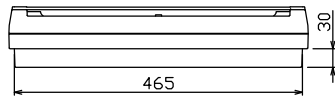

御納入先
様

配線孔寸法図(斜線部開口)

主幹) ELB 3P 75AF BC 5.0kA
30mA高速形 単3中性線欠相保護付
分岐) MCB 2P 30AF BC 2.5kA
コード短絡保護機能付
圧着端子: 22-8付属
②5回路: エコキュート用配線用遮断器
(電気温水器用)
②6回路: IHクッキングヒーター用配線用遮断器

リミッター スペース (木板)	主開閉器 漏電遮断器	一次送り回路	分岐開閉器数				増回路 スペース	付属機器取付 スペース (木板)	分電盤定格	キャビネット仕様	日付	名称	面	担当	
(175×75)	3P2E	P E A	安全ブレーカ 2P1E 20A	安全ブレーカ 2P2E 20A	安全ブレーカ 2P2E 30A (200V) (IH用)	安全ブレーカ 2P2E 30A (200V) (IH用)	2	(175×75)	定格電流 100A	形式 露出・半埋込兼用形 材質 難燃性合成樹脂 (自己消火性) 色彩 マンセル 8GY9,7/0,2	尺度 1/8 (A3基準) 承認 検図 設計 製図	住宅用分電盤			
-	75A 6BU-73-IHKC	-	19 BC-1NA	5 BC-2NA	1 BC-2NA	1 BC-2NA	-				近藤 羽生 吉 長力	YAG37252IA3			
											品番		住宅用分電盤		
											品番		YAG37252IA3		
											品番		(エコキュート・IHクッキングヒーター用)		