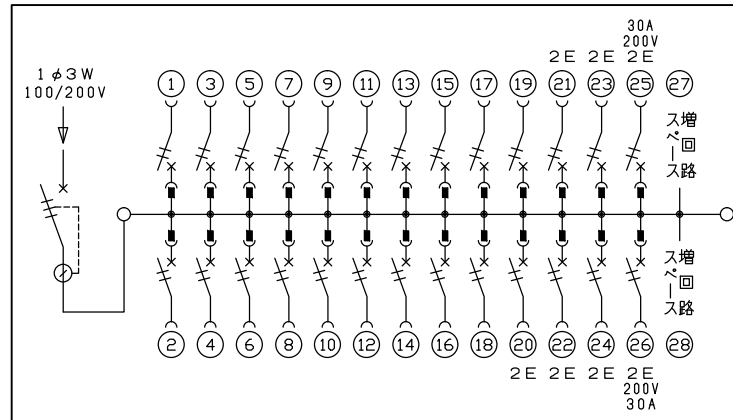

御納入先
様

配線孔寸法図(斜線部開口)

主幹) ELB 3P 75AF BC 5.0kA
30mA高速形 単3中性線欠相保護付
分岐) MCB 2P 30AF BC 2.5kA
コード短絡保護機能付
圧着端子: 22-8付属
②5回路: エコキュート用配線用遮断器
(電気温水器用)
②6回路: IHクッキングヒーター用配線用遮断器

リミッター スペース (木板)	主開閉器 漏電遮断器	一次送り回路	分岐開閉器数				増回路 スペース	付属機器取付 スペース (木板)	分電盤定格	キャビネット仕様	日付	名称	面	担当	
(175×75)	3P2E	P E A	安全ブレーカ 2P1E 20A	安全ブレーカ 2P2E 20A	安全ブレーカ 2P2E 30A (200V) (IH用)	安全ブレーカ 2P2E 30A (200V) (IH用)	2	(175×75)	定格電流 100A	形式 露出・半埋込兼用形 材質 難燃性合成樹脂 (自己消火性) 色彩 マンセル 8GY9,7/0,2	尺度 1/8 (A3基準) 承認 検図 設計 製図	住宅用分電盤			
-	75A 6BU-73-IHKC	-	19 BC-1NA	5 BC-2NA	1 BC-2NA	1 BC-2NA	-				近藤 羽生 吉 長力	YAG37252IA3			
											品番		住宅用分電盤		
											品番		YAG37252IA3		
											品番		(エコキュート・IHクッキングヒーター用)		