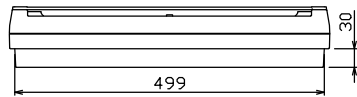

御納入先
様

配線孔寸法図(//部開口)

主幹) ELB 3P 75AF BC 5.0kA
30mA高速形 単3中性線欠相保護付

分岐) MCB 2P 30AF BC 2.5kA
コード短絡保護機能付

圧着端子: 22-8付属

②⑥回路: IHクッキングヒーター用配線用遮断器

②⑦回路: エコキュート用配線用遮断器
(電気温水器用)

③⑩太陽光創遮断器: MCB 2P(N端子付)
50AF BC 2.5kA 単3中性線欠相保護付

リミッター スペース (木板)	主開閉器 漏電遮断器	一次送り回路							分岐開閉器数		付属機器取付 スペース (木板)	分電盤定格		キャビネット仕様		日付				名称	面	担当
		3P3E	P E A	2P1E 20A	2P2E 20A	2P2E 30A (200V) (IH用)	2P2E 30A (200V) (IH+T用)	2P2E 30A	太陽光創遮断器	増回路 スペース		定格電流	100A	形式	露出・半埋込兼用形	承認	検図	設計	製図			
(175x75)	75A	-	20	5	1	1	1	1	2	(175x75)			材質	難燃性合成樹脂 (自己消火性)	①	②	③	④	住宅用分電盤			
	GBU-73HKC		BC-1NA	BC-2NA	BC-2NA	BC-2NA	BC-2NA	BU-52NS					色彩	マンセル 8GY9,7/0,2	テンパール工業株式会社				品番	YAG37262IT2A3		
																		(太陽光発電システム用, IHクッキングヒーター, エコキュート)				