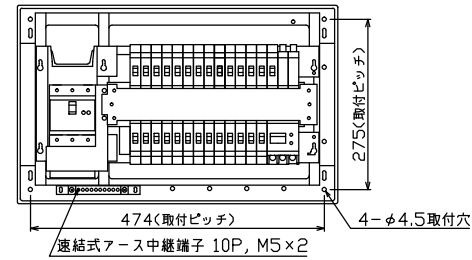

御納入先
様

配線孔寸法図(//部開口)

主幹) ELB 3P 75AF BC 5.0kA
30mA高速形 単3中性線欠相保護付

分岐) MCB 2P 30AF BC 2.5kA
コード短絡保護機能付

圧着端子: 22-8付属

②⑥回路: IHクッキングヒーター用配線用遮断器

②⑦回路: エコキュート用配線用遮断器
(電気温水器用)

③⑩太陽光創遮断器: MCB 2P(N端子付)
50AF BC 2.5kA 単3中性線欠相保護付

リミッター スペース (木板)	主開閉器 漏電遮断器	一次送り回路							分岐開閉器数		付属機器取付 スペース (木板)	分電盤定格		キャビネット仕様		日付				名称	面	担当
		3P3E	P E A	2P1E 20A	2P2E 20A	2P2E 30A (200V) (IH用)	2P2E 30A (200V) (IH+T用)	2P2E 30A	太陽光創遮断器	増回路 スペース		定格電流	100A	形式	露出・半埋込兼用形	承認	検図	設計	製図			
(175x75)	75A	-	20	5	1	1	1	1	2	(175x75)			材質	難燃性合成樹脂 (自己消火性)	①	②	③	④	住宅用分電盤			
	GBU-73HKC		BC-1NA	BC-2NA	BC-2NA	BC-2NA	BC-2NA	BU-52NS					色彩	マンセル 8GY9,7/0,2	テンパール工業株式会社				品番	YAG37262IT2A3		
																		(太陽光発電システム用, IHクッキングヒーター, エコキュート)				