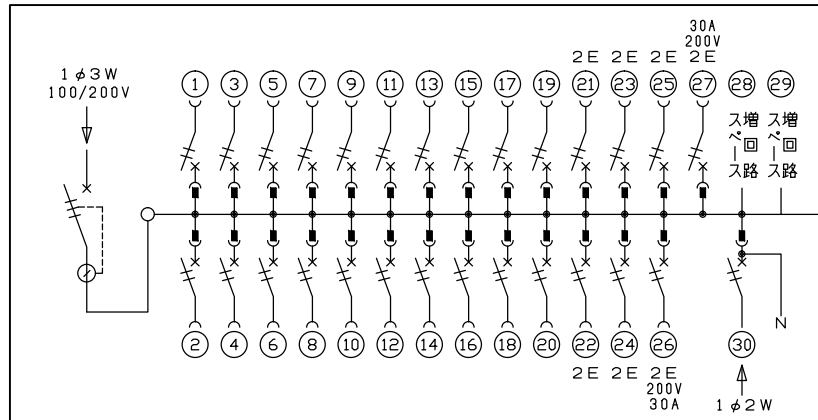

御納入先
様

配線孔寸法図(//部開口)

主幹) ELB 3P 75AF BC 5.0kA
30mA高速形 単3中性線欠相保護付

分岐) MCB 2P 30AF BC 2.5kA
コード短絡保護機能付

圧着端子: 22-8付属

②⑥回路: IHクッキングヒーター用配線用遮断器

②⑦回路: エコキュート用配線用遮断器
(電気温水器用)

③⑩太陽光創遮断器: MCB 2P(N端子付)
50AF BC 2.5kA 単3中性線欠相保護付

リミッター スペース (木板)	主開閉器 漏電遮断器	一次送り回路							分岐開閉器数		付属機器取付 スペース (木板)	分電盤定格		キャビネット仕様		日付				名称	面	担当
		3P3E	P E A	2P1E 20A	2P2E 20A	2P2E 30A (200V) (IH用)	2P2E 30A (200V) (IH+T用)	2P2E 30A	太陽光創遮断器	増回路 スペース		定格電流	100A	形式	露出・半埋込兼用形	承認	検図	設計	製図			
(175x75)	75A	-	20	5	1	1	1	1	2	(175x75)			材質	難燃性合成樹脂 (自己消火性)	①	②	③	④	住宅用分電盤			
	GBU-73HKC		BC-1NA	BC-2NA	BC-2NA	BC-2NA	BC-2NA	BU-52NS					色彩	マンセル 8GY9,7/0,2	テンパール工業株式会社				品番	YAG37262IT2A3		
																		(太陽光発電システム用, IHクッキングヒーター, エコキュート)				