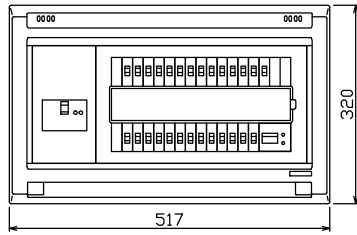

御納入先
様

配線孔寸法図(//部開口)

主幹) ELB 3P 75AF BC 5.0kA
30mA高速形 単3中性線欠相保護付

分岐) MCB 2P 30AF BC 2.5kA
コード短絡保護機能付

圧着端子: 22-8付属

②⑥回路: IHクッキングヒーター用配線用遮断器

②⑦回路: エコキュート用配線用遮断器
(電気温水器用)

③⑩太陽光創遮断器: MCB 2P(N端子付)
50AF BC 2.5kA 単3中性線欠相保護付

リミッター スペース (木板)	主開閉器 漏電遮断器	一次送り回路							分岐開閉器数		付属機器取付 スペース (木板)	分電盤定格		キャビネット仕様		日付				名称	面	担当
		3P3E	P E A	2P1E 20A	2P2E 20A	2P2E 30A (200V) (IH用)	2P2E 30A (200V) (IH+T用)	2P2E 30A	太陽光創遮断器	増回路 スペース		定格電流	100A	形式	露出・半埋込兼用形	承認	検図	設計	製図			
(175x75)	75A	-	20	5	1	1	1	1	2	(175x75)			材質	難燃性合成樹脂 (自己消火性)	①	②	③	④	住宅用分電盤			
	GBU-73HKC		BC-1NA	BC-2NA	BC-2NA	BC-2NA	BC-2NA	BU-52NS					色彩	マンセル 8GY9,7/0,2	テンパール工業株式会社				品番	YAG37262IT2A3		
																		(太陽光発電システム用, IHクッキングヒーター, エコキュート)				