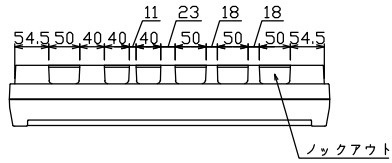

御納入先
様

配線孔寸法図(//部開口)

主幹) ELB 3P 75AF BC 5.0kA
30mA高速形 単3中性線欠相保護付

分岐) MCB 2P 30AF BC 2.5kA
コード短絡保護機能付

圧着端子: 22-8付属

②⑥回路: IHクッキングヒーター用配線用遮断器

②⑦回路: エコキュート用配線用遮断器
(電気温水器用)

③⑩太陽光創遮断器: MCB 2P(N端子付)
50AF BC 2.5kA 単3中性線欠相保護付