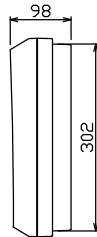

御納入先
様

配線孔寸法図(//部開口)

主幹) ELB 3P 75AF BC 5.0kA
30mA高速形 単3中性線欠相保護付

分岐) MCB 2P 30AF BC 2.5kA
コード短絡保護機能付

圧着端子: 22-8付属

②⑥回路: IHクッキングヒーター用配線用遮断器

②⑦回路: エコキュート用配線用遮断器
(電気温水器用)

③⑩太陽光創遮断器: MCB 2P(N端子付)
50AF BC 2.5kA 単3中性線欠相保護付

リミッター スペース (木板)	主開閉器 漏電遮断器	一次送り回路							分岐開閉器数		付属機器取付 スペース (木板)	分電盤定格		キャビネット仕様		日付				名称	面	担当
		3P3E	P E A	2P1E 20A	2P2E 20A	2P2E 30A (200V) (IH用)	2P2E 30A (200V) (IH+T用)	2P2E 30A	太陽光創遮断器	増回路 スペース		定格電流	100A	形式	露出・半埋込兼用形	承認	検図	設計	製図			
(175x75)	75A	-	20	5	1	1	1	1	2	(175x75)			材質	難燃性合成樹脂 (自己消火性)	①	②	③	④	住宅用分電盤			
	GBU-73HKC		BC-1NA	BC-2NA	BC-2NA	BC-2NA	BC-2NA	BU-52NS					色彩	マンセル 8GY9,7/0,2	テンパール工業株式会社				品番	YAG37262IT2A3		
																		(太陽光発電システム用, IHクッキングヒーター, エコキュート)				