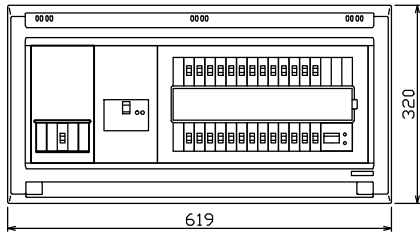

御納入先
様

配線孔寸法図(//部開口)

端子台：最大入線容量 38mm² 150A 端子ねじM8

主幹) ELB 3P 75AF BC 5.0kA
 30mA高速形 単3中性線欠相保護付
 分岐) MCB 2P 30AF BC 2.5kA
 コード短絡保護機能付
 ②⑥回路：IHクッキングヒーター用配線用遮断器
 ③⑩太陽光創遮断器：MCB 2P(N端子付)
 50AF BC 2.5kA 単3中性線欠相保護付
 ①回路：エコキュート用配線用遮断器

エコキュート用遮断器		主開閉器		一次送回路		分岐開閉器数				付属機器取付スペース(木板)	分電盤定格	キャビネット仕様		日付	名称	面	担当		
安全ブレーカ	漏電遮断器			安全ブレーカ	安全ブレーカ	安全ブレーカ	太陽光創遮断器	増回路	増回路	スペース	100A	形式	露出・半埋込兼用形	承認	検図	設計	製図		
2P2E (200V)	3P3E	P E A		2P1E 20A	2P2E 20A	2P2E 30A (200V) (IH用)	2P2E 30A	スペース	スペース	(175×75)		材質	難燃性合成樹脂 (自己消火性)	近藤	羽生	吉	長力		
20A	75A	-		20	5	1	1		3			色彩	マンセル 8GY9,7/0,2	テンパール工業株式会社					
BC-2NA	GBU-73HKC			BC-1NA	BC-2NA	BC-2NA	BU-52NS												住宅用分電盤
																			YAG37263IT2B2
																			品番
																			品名
																			品番
																			品番