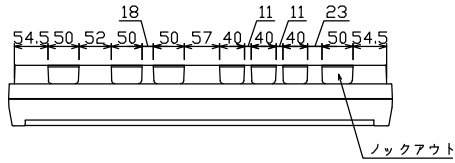

御納入先
様

配線孔寸法図(//部開口)

端子台：最大入線容量 38mm² 150A 端子ねじM8

主幹) ELB 3P 75AF BC 5.0kA
 30mA高速形 単3中性線欠相保護付
 分岐) MCB 2P 30AF BC 2.5kA
 コード短絡保護機能付
 ②⑥回路：IHクッキングヒーター用配線用遮断器
 ③⑩太陽光創遮断器：MCB 2P(N端子付)
 50AF BC 2.5kA 単3中性線欠相保護付
 ①回路：エコキュート用配線用遮断器