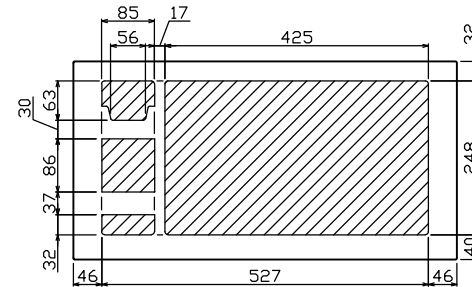

御納入先
様

配線孔寸法図(//部開口)

端子台：最大入線容量 38mm² 150A 端子ねじM8

主幹) ELB 3P 75AF BC 5.0kA
 30mA高速形 単3中性線欠相保護付
 分岐) MCB 2P 30AF BC 2.5kA
 コード短絡保護機能付
 ②⑥回路：IHクッキングヒーター用配線用遮断器
 ③⑩太陽光創遮断器：MCB 2P(N端子付)
 50AF BC 2.5kA 単3中性線欠相保護付
 ①回路：エコキュート用配線用遮断器

エコキュート用遮断器		主開閉器		一次送回路		分岐開閉器数				付属機器取付スペース(木板)	分電盤定格	キャビネット仕様		日付	名称	面	担当		
安全ブレーカ	漏電遮断器			安全ブレーカ	安全ブレーカ	安全ブレーカ	太陽光創遮断器	増回路	増回路	スペース	100A	形式	露出・半埋込兼用形	承認	検図	設計	製図		
2P2E (200V)	3P3E	P E A		2P1E 20A	2P2E 20A	2P2E 30A (200V) (IH用)	2P2E 30A	スペース	スペース	(175×75)		材質	難燃性合成樹脂 (自己消火性)	近藤	羽生	吉	長力		
20A	75A	-		20	5	1	1		3			色彩	マンセル 8GY9,7/0,2	テンパール工業株式会社					
BC-2NA	GBU-73HKC			BC-1NA	BC-2NA	BC-2NA	BU-52NS												住宅用分電盤
																			YAG37263IT2B2
																			品番
																			品名
																			品番
																			品番