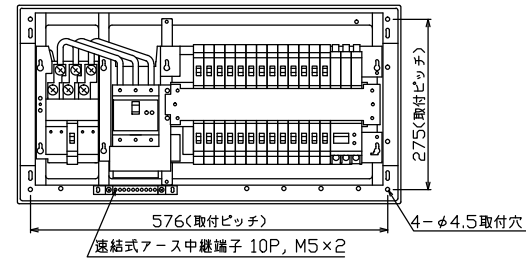

御納入先
様

配線孔寸法図(//部開口)

端子台：最大入線容量 38mm² 150A 端子ねじM8

主幹) ELB 3P 75AF BC 5.0kA
 30mA高速形 単3中性線欠相保護付
 分岐) MCB 2P 30AF BC 2.5kA
 コード短絡保護機能付
 ②⑥回路：IHクッキングヒーター用配線用遮断器
 ③⑩太陽光創遮断器：MCB 2P(N端子付)
 50AF BC 2.5kA 単3中性線欠相保護付
 ①回路：エコキュート用配線用遮断器

エコキュート用遮断器		主開閉器		一次送回路		分岐開閉器数				付属機器取付スペース(木板)	分電盤定格	キャビネット仕様		日付	名称	面	担当		
安全ブレーカ	漏電遮断器			安全ブレーカ	安全ブレーカ	安全ブレーカ	太陽光創遮断器	増回路	増回路	スペース	100A	形式	露出・半埋込兼用形	承認	検図	設計	製図		
2P2E (200V)	3P3E	P E A		2P1E 20A	2P2E 20A	2P2E 30A (200V) (IH用)	2P2E 30A	スペース	スペース	(175×75)		材質	難燃性合成樹脂 (自己消火性)	近藤	羽生	吉	長力		
20A	75A	-		20	5	1	1		3			色彩	マンセル 8GY9,7/0,2	テンパール工業株式会社					
BC-2NA	GBU-73HKC			BC-1NA	BC-2NA	BC-2NA	BU-52NS												住宅用分電盤
																			YAG37263IT2B2
																			品番
																			品名
																			品番
																			品番