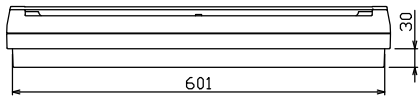

御納入先
様

配線孔寸法図(//部開口)

端子台：最大入線容量 38mm² 150A 端子ねじM8

主幹) ELB 3P 75AF BC 5.0kA
 30mA高速形 単3中性線欠相保護付
 分岐) MCB 2P 30AF BC 2.5kA
 コード短絡保護機能付
 ②⑥回路：IHクッキングヒーター用配線用遮断器
 ③⑩太陽光創遮断器：MCB 2P(N端子付)
 50AF BC 2.5kA 単3中性線欠相保護付
 ①回路：エコキュート用配線用遮断器

エコキュート用遮断器		主開閉器		一次送回路		分岐開閉器数				付属機器取付スペース(木板)	分電盤定格	キャビネット仕様		日付	名称	面	担当		
安全ブレーカ	漏電遮断器			安全ブレーカ	安全ブレーカ	安全ブレーカ	太陽光創遮断器	増回路	増回路	スペース	100A	形式	露出・半埋込兼用形	承認	検図	設計	製図		
2P2E (200V)	3P3E	P E A		2P1E 20A	2P2E 20A	2P2E 30A (200V) (IH用)	2P2E 30A	スペース	スペース	(175×75)		材質	難燃性合成樹脂 (自己消火性)	近藤	羽生	吉	長力		
20A	75A	-		20	5	1	1		3			色彩	マンセル 8GY9,7/0,2	テンパール工業株式会社					
BC-2NA	GBU-73HKC			BC-1NA	BC-2NA	BC-2NA	BU-52NS												住宅用分電盤
																			YAG37263IT2B2
																			品番
																			品名
																			品番
																			品番