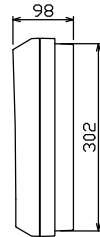

御納入先
様

配線孔寸法図(//部開口)

端子台：最大入線容量 38mm² 150A 端子ねじM8

主幹) ELB 3P 75AF BC 5.0kA
 30mA高速形 単3中性線欠相保護付
 分岐) MCB 2P 30AF BC 2.5kA
 コード短絡保護機能付
 ②⑥回路：IHクッキングヒーター用配線用遮断器
 ③⑩太陽光創遮断器：MCB 2P(N端子付)
 50AF BC 2.5kA 単3中性線欠相保護付
 ①回路：エコキュート用配線用遮断器

エコキュート用遮断器		主開閉器		一次送回路		分岐開閉器数				付属機器取付スペース(木板)	分電盤定格	キャビネット仕様		日付	名称	面	担当		
安全ブレーカ	漏電遮断器			安全ブレーカ	安全ブレーカ	安全ブレーカ	太陽光創遮断器	増回路	増回路	スペース	100A	形式	露出・半埋込兼用形	承認	検図	設計	製図		
2P2E (200V)	3P3E	P E A		2P1E 20A	2P2E 20A	2P2E 30A (200V) (IH用)	2P2E 30A	スペース	スペース	(175×75)		材質	難燃性合成樹脂 (自己消火性)	近藤	羽生	吉	長力		
20A	75A	-		20	5	1	1		3			色彩	マンセル 8GY9,7/0,2	テンパール工業株式会社					
BC-2NA	GBU-73HKC			BC-1NA	BC-2NA	BC-2NA	BU-52NS												住宅用分電盤
																			YAG37263IT2B2
																			品番
																			品名
																			品番
																			品番