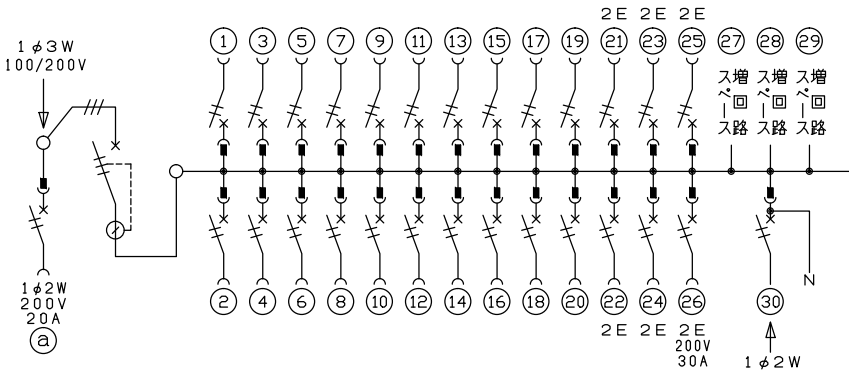

御納入先
様

配線孔寸法図(//部開口)

端子台：最大入線容量 38mm² 150A 端子ねじM8

主幹) ELB 3P 75AF BC 5.0kA
 30mA高速形 単3中性線欠相保護付
 分岐) MCB 2P 30AF BC 2.5kA
 コード短絡保護機能付
 ②⑥回路：IHクッキングヒーター用配線用遮断器
 ③⑩太陽光創遮断器：MCB 2P(N端子付)
 50AF BC 2.5kA 単3中性線欠相保護付
 ①回路：エコキュート用配線用遮断器

エコキュート用遮断器		主開閉器		一次送回路		分岐開閉器数				付属機器取付スペース(木板)	分電盤定格	キャビネット仕様		日付	名称	面	担当		
安全ブレーカ	漏電遮断器			安全ブレーカ	安全ブレーカ	安全ブレーカ	太陽光創遮断器	増回路	増回路	スペース	100A	形式	露出・半埋込兼用形	承認	検図	設計	製図		
2P2E (200V)	3P3E	P E A		2P1E 20A	2P2E 20A	2P2E 30A (200V) (IH用)	2P2E 30A	スペース	スペース	(175×75)		材質	難燃性合成樹脂 (自己消火性)	近藤	羽生	吉	長力		
20A	75A	-		20	5	1	1		3			色彩	マンセル 8GY9,7/0,2	テンパール工業株式会社					
BC-2NA	GBU-73HKC			BC-1NA	BC-2NA	BC-2NA	BU-52NS												住宅用分電盤
																			YAG37263IT2B2
																			品番
																			品名
																			品番
																			品番