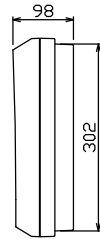

御納入先
様

配線孔寸法図(//部開口)

主幹) ELB 3P 75AF BC 5.0kA
30mA高速形 単3中性線欠相保護付
分岐) MCB 2P 30AF BC 2.5kA
コード短絡保護機能付
圧着端子: 22-8付属

リミッター スペース (木板)	主閉閉器		一次送り回路		分岐開閉器数			付属機器取付 スペース (木板)	分電盤定格		キャビネット仕様		日付	名称	面	担当	
	漏電遮断器	3P2E	P E A	安全ブレーカ	安全ブレーカ	増回路 スペース	定格電流		100A	形式	露出・半埋込兼用形	承認					検図
(175×75)	75A	-	-	26	6	-	有	(175×75)			材質	難燃性合成樹脂 (自己消火性)					
	GBU-73-1HKC			BC-1NA	BC-2NA						色彩	マンセル 8GY9,7/0,2					

名称 住宅用分電盤
品番 YAG3732P