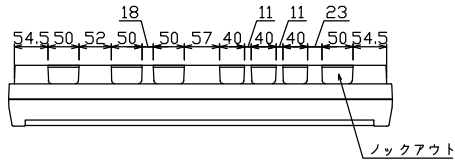

御納入先
様

配線孔寸法図(//部開口)

主幹) ELB 3P 75AF BC 5.0kA
30mA高速形 単3中性線欠相保護付
分岐) MCB 2P 30AF BC 2.5kA
コード短絡保護機能付
圧着端子: 22-8付属

リミッター スペース (木板)	主閉閉器		一次送り回路		分岐開閉器数			付属機器取付 スペース (木板)	分電盤定格		キャビネット仕様		日付	名称	面	担当	
	漏電遮断器	3P2E	P E A	安全ブレーカ	安全ブレーカ	増回路 スペース	定格電流		100A	形式	露出・半埋込兼用形	承認					検図
(175×75)	75A	-	-	26	6	-	有	(175×75)			材質	難燃性合成樹脂 (自己消火性)					
	GBU-73-1HKC			BC-1NA	BC-2NA						色彩	マンセル 8GY9,7/0,2					

名称 住宅用分電盤
品番 YAG3732P