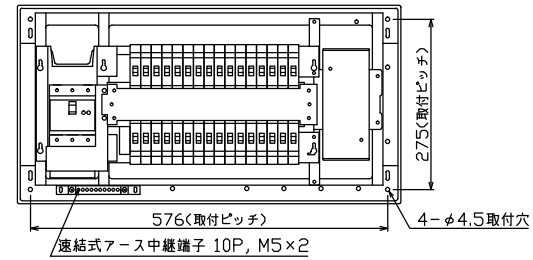

御納入先
様

配線孔寸法図(//部開口)

主幹) ELB 3P 75AF BC 5.0kA
30mA高速形 単3中性線欠相保護付
分岐) MCB 2P 30AF BC 2.5kA
コード短絡保護機能付
圧着端子: 22-8付属

リミッター スペース (木板)	主閉閉器		一次送り回路		分岐開閉器数			付属機器取付 スペース (木板)	分電盤定格		キャビネット仕様		日付	名称	面	担当	
	漏電遮断器	3P2E	P E A	安全ブレーカ	安全ブレーカ	増回路 スペース	定格電流		100A	形式	露出・半埋込兼用形	承認					検図
(175×75)	75A	-	-	26	6	-	有	(175×75)			材質	難燃性合成樹脂 (自己消火性)					
	GBU-73-1HKC			BC-1NA	BC-2NA						色彩	マンセル 8GY9,7/0,2					

名称 住宅用分電盤
品番 YAG3732P