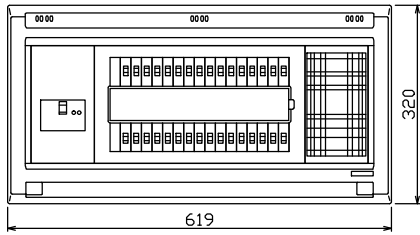

御納入先
様

配線孔寸法図(//部開口)

主幹) ELB 3P 75AF BC 5.0kA
30mA高速形 単3中性線欠相保護付
分岐) MCB 2P 30AF BC 2.5kA
コード短絡保護機能付
圧着端子: 22-8付属

リミッター スペース (木板)	主閉閉器		一次送り回路		分岐開閉器数			付属機器取付 スペース (木板)	分電盤定格		キャビネット仕様		日付	名称	面	担当	
	漏電遮断器	3P2E	P E A	安全ブレーカ	安全ブレーカ	増回路 スペース	定格電流		100A	形式	露出・半埋込兼用形	承認					検図
(175×75)	75A	-	-	26	6	-	有	(175×75)			材質	難燃性合成樹脂 (自己消火性)					
	GBU-73-1HKC			BC-1NA	BC-2NA						色彩	マンセル 8GY9,7/0,2					

名称 住宅用分電盤
品番 YAG3732P