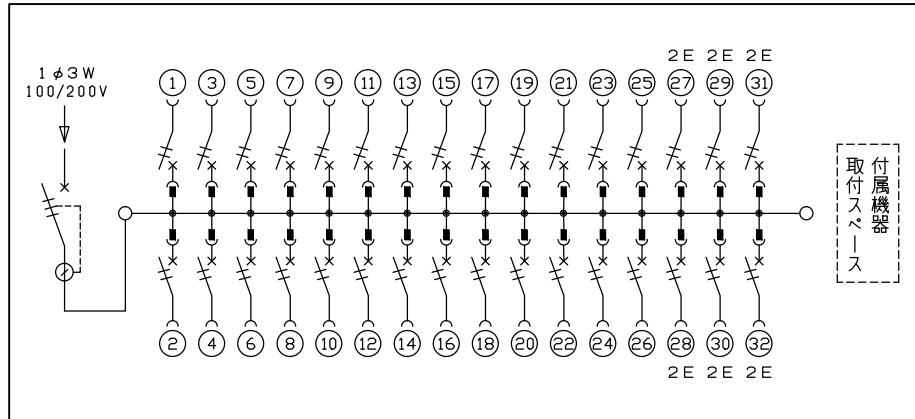

御納入先
様

配線孔寸法図(//部開口)

主幹) ELB 3P 75AF BC 5.0kA
30mA高速形 単3中性線欠相保護付
分岐) MCB 2P 30AF BC 2.5kA
コード短絡保護機能付
圧着端子: 22-8付属

リミッター スペース (木板)	主閉閉器		一次送り回路		分岐開閉器数			付属機器取付 スペース (木板)	分電盤定格		キャビネット仕様		日付	名称	面	担当	
	漏電遮断器	3P2E	P E A	安全ブレーカ	安全ブレーカ	増回路 スペース	定格電流		100A	形式	露出・半埋込兼用形	承認					検図
(175×75)	75A	-	-	26	6	-	有	(175×75)			材質	難燃性合成樹脂 (自己消火性)					
	GBU-73-1HKC			BC-1NA	BC-2NA						色彩	マンセル 8GY9,7/0,2					

名称 住宅用分電盤
品番 YAG3732P