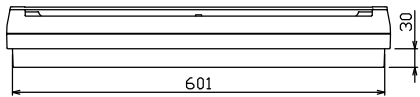

御納入先
様

配線孔寸法図(//部開口)

主幹) ELB 3P 75AF BC 5.0kA
30mA高速形 単3中性線欠相保護付
分岐) MCB 2P 30AF BC 2.5kA
コード短絡保護機能付
圧着端子: 22-8付属

リミッター スペース (木板)	主閉閉器		一次送り回路		分岐開閉器数			付属機器取付 スペース (木板)	分電盤定格		キャビネット仕様		日付	名称	面	担当	
	漏電遮断器	3P2E	P E A	安全ブレーカ	安全ブレーカ	増回路 スペース	定格電流		100A	形式	露出・半埋込兼用形	承認					検図
(175×75)	75A	-	-	26	6	-	有	(175×75)			材質	難燃性合成樹脂 (自己消火性)					
	GBU-73-1HKC			BC-1NA	BC-2NA						色彩	マンセル 8GY9,7/0,2					

名称 住宅用分電盤
品番 YAG3732P