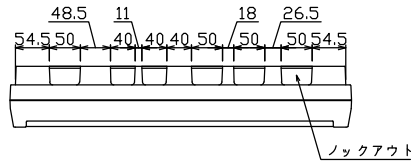

御納入先
様

配線孔寸法図(////部開口)

主幹) ELB 3P 75AF BC 5.0kA
30mA高速形 単3中性線欠相保護付
分岐) MCB 2P 30AF BC 2.5kA
コード短絡保護機能付
圧着端子: 38-8付属
①回路: エコキュート用配線用遮断器
③回路: IHクッキングヒーター用配線用遮断器

リミッター スペース (木板)	主閉閉器 漏電遮断器	1H+1用開閉器 安全ブレーカ	分岐開閉器数			増回路 スペース	付属機器取付 スペース (木板)	分電盤定格	キャビネット仕様		日付	名称	面	担当		
(175×75)	3P2E 75A GBU-73:1HKC	2P2E 20A BC-2NA	2P1E 20A BC-1NA	2P2E 20A BC-2NA	安全ブレーカ 2P2E 30A (200V) (1H用) 1	2	(175×75)	定格電流 100A	形式 露出・半埋込兼用形	材質 難燃性合成樹脂 (自己消火性)	色彩 マンセル 8GY9,7/0,2	承認 検図 設計 製図	図番	品名	品番	