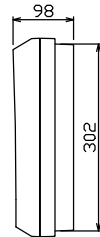

御納入先
様

配線孔寸法図(////部開口)

主幹) ELB 3P 75AF BC 5.0kA
30mA高速形 単3中性線欠相保護付
分岐) MCB 2P 30AF BC 2.5kA
コード短絡保護機能付
圧着端子: 38-8付属
①回路: エコキュート用配線用遮断器
③回路: IHクッキングヒーター用配線用遮断器

リミッター スペース (木板)	主閉閉器 漏電遮断器	1H+1用開閉器 安全ブレーカ	分岐開閉器数			増回路 スペース	付属機器取付 スペース (木板)	分電盤定格	キャビネット仕様		日付	名称	面	担当		
(175×75)	3P2E 75A GBU-73:1HKC	2P2E 20A BC-2NA	2P1E 20A BC-1NA	2P2E 20A BC-2NA	安全ブレーカ 2P2E 30A (200V) (1H用) 1	2	(175×75)	定格電流 100A	形式 露出・半埋込兼用形	材質 難燃性合成樹脂 (自己消火性)	色彩 マンセル 8GY9,7/0,2	承認 検図 設計 製図	図番	品名	品番	

名称	住宅用分電盤
図番	YAG373421C2
品名	住宅用分電盤
品番	YAG373421C2 (エコキュート・IHクッキングヒーター用)