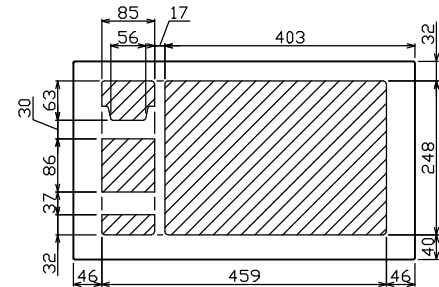

御納入先
様

配線孔寸法図(////部開口)

主幹) ELB 3P 75AF BC 5.0kA
30mA高速形 単3中性線欠相保護付
分岐) MCB 2P 30AF BC 2.5kA
コード短絡保護機能付
圧着端子: 38-8付属
①回路: エコキュート用配線用遮断器
③回路: IHクッキングヒーター用配線用遮断器

リミッター スペース (木板)	主閉閉器 漏電遮断器	1H+1用開閉器 安全ブレーカ	分岐開閉器数			増回路 スペース	付属機器取付 スペース (木板)	分電盤定格	キャビネット仕様		日付	名称	面	担当		
(175×75)	3P2E 75A GBU-73:1HKC	2P2E 20A BC-2NA	2P1E 20A BC-1NA	2P2E 20A BC-2NA	安全ブレーカ 2P2E 30A (200V) (1H用) 1	2	(175×75)	定格電流 100A	形式 露出・半埋込兼用形	材質 難燃性合成樹脂 (自己消火性)	色彩 マンセル 8GY9,7/0,2	承認 検図 設計 製図	図番	品名	品番	

名称	住宅用分電盤
図番	YAG373421C2
品名	住宅用分電盤
品番	YAG373421C2 (エコキュート・IHクッキングヒーター用)