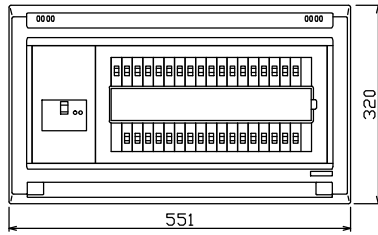

御納入先
様

配線孔寸法図(////部開口)

主幹) ELB 3P 75AF BC 5.0kA
30mA高速形 単3中性線欠相保護付
分岐) MCB 2P 30AF BC 2.5kA
コード短絡保護機能付
圧着端子: 38-8付属
①回路: エコキュート用配線用遮断器
③回路: IHクッキングヒーター用配線用遮断器

リミッター スペース (木板)	主閉閉器 漏電遮断器	1H+1用開閉器 安全ブレーカ	分岐開閉器数			増回路 スペース	付属機器取付 スペース (木板)	分電盤定格	キャビネット仕様		日付	名称	面	担当		
(175×75)	3P2E 75A GBU-73:1HKC	2P2E 20A BC-2NA	2P1E 20A BC-1NA	2P2E 20A BC-2NA	安全ブレーカ 2P2E 30A (200V) (1H用) 1	2	(175×75)	定格電流 100A	形式 露出・半埋込兼用形	材質 難燃性合成樹脂 (自己消火性)	色彩 マンセル 8GY9,7/0,2	承認 検図 設計 製図	図番	品名	品番	

名称	住宅用分電盤
図番	YAG373421C2
品名	住宅用分電盤
品番	YAG373421C2 (エコキュート・IHクッキングヒーター用)