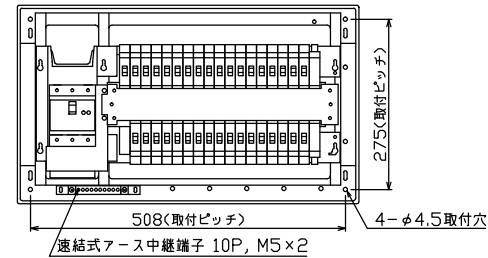

御納入先
様

配線孔寸法図(////部開口)

主幹) ELB 3P 75AF BC 5.0kA
30mA高速形 単3中性線欠相保護付
分岐) MCB 2P 30AF BC 2.5kA
コード短絡保護機能付
圧着端子: 38-8付属
①回路: エコキュート用配線用遮断器
③回路: IHクッキングヒーター用配線用遮断器

リミッター スペース (木板)	主閉閉器 漏電遮断器	1H+1用開閉器 安全ブレーカ	分岐開閉器数			増回路 スペース	付属機器取付 スペース (木板)	分電盤定格	キャビネット仕様		日付	名称	面	担当		
(175×75)	3P2E 75A GBU-73:1HKC	2P2E 20A BC-2NA	2P1E 20A BC-1NA	2P2E 20A BC-2NA	安全ブレーカ 2P2E 30A (200V) (1H用) 1	2	(175×75)	定格電流 100A	形式 露出・半埋込兼用形	材質 難燃性合成樹脂 (自己消火性)	色彩 マンセル 8GY9,7/0,2	承認 検図 設計 製図	図番	品名	品番	

名称	住宅用分電盤
図番	YAG373421C2
品名	住宅用分電盤
品番	YAG373421C2 (エコキュート・IHクッキングヒーター用)