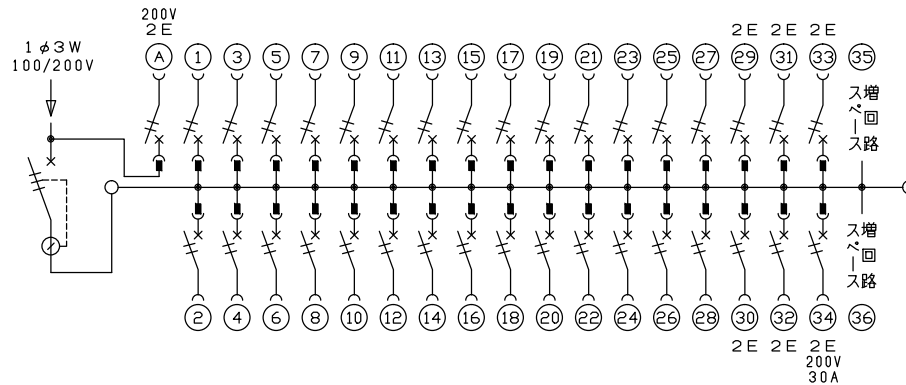

御納入先
様

配線孔寸法図(////部開口)

主幹) ELB 3P 75AF BC 5.0kA
30mA高速形 単3中性線欠相保護付
分岐) MCB 2P 30AF BC 2.5kA
コード短絡保護機能付
圧着端子: 38-8付属
①回路: エコキュート用配線用遮断器
③回路: IHクッキングヒーター用配線用遮断器

リミッター スペース (木板)	主閉閉器 漏電遮断器	1H+1用開閉器 安全ブレーカ	分岐開閉器数			増回路 スペース	付属機器取付 スペース (木板)	分電盤定格	キャビネット仕様		日付	名称	面	担当		
(175×75)	3P2E 75A GBU-73:1HKC	2P2E 20A BC-2NA	2P1E 20A BC-1NA	2P2E 20A BC-2NA	安全ブレーカ 2P2E 30A (200V) (1H用) 1	2	(175×75)	定格電流 100A	形式 露出・半埋込兼用形	材質 難燃性合成樹脂 (自己消火性)	色彩 マンセル 8GY9,7/0,2	承認 検図 設計 製図	図番	品名	品番	

名称	住宅用分電盤
図番	YAG373421C2
品名	住宅用分電盤
品番	YAG373421C2 (エコキュート・IHクッキングヒーター用)