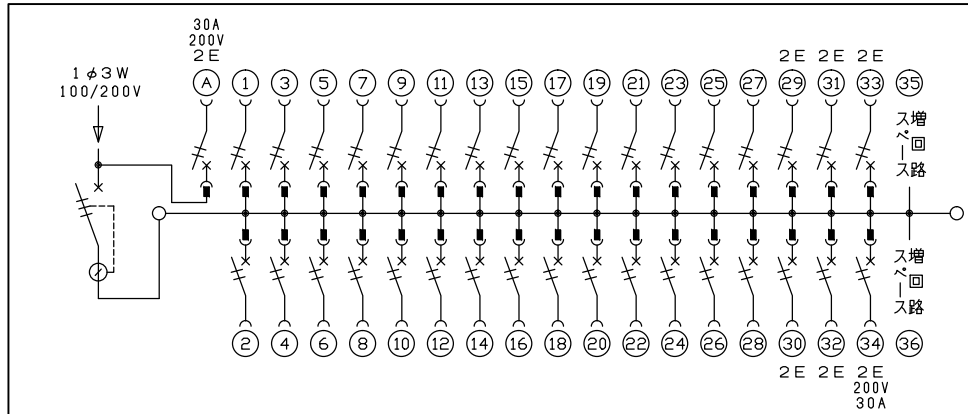

配線孔寸法図(斜線部開口)

主幹) ELB 3P 75AF BC 5.0kA
30mA高速形 単3中性線欠相保護付

分岐) MCB 2P 30AF BC 2.5kA
コード短絡保護機能付

圧着端子: 38-8付属

●回路: エコキュート用配線用遮断器
(電気温水器用)

●回路: IHクッキングヒーター用配線用遮断器

リミッター スペース (木板) (175×75)	主閉閉器 漏電遮断器 3P2E 75A GBU-73:1HKC	1H+1用開閉器 安全ブレーカ 2P2E 30A BC-2NA	分岐開閉器数			増回路 スペース	付属機器取付 スペース (175×75)	分電盤定格 定格電流 100A	キャビネット仕様 形式 露出・半埋込兼用形 材質 難燃性合成樹脂 (自己消火性) 色彩 マンセル 8GY9,7/0,2	日付 尺度 1/8 (A3基準) 承認 検図 設計 製図
			安全ブレーカ 2P1E 20A BC-1NA	安全ブレーカ 2P2E 20A BC-2NA	安全ブレーカ 2P2E 30A (200V) (1H用) BC-2NA	2			テンパール工業株式会社	

名称	面	担当
図番		
品名	住宅用分電盤	
品番	YAG37342IC3 (エコキュート・IHクッキングヒーター用)	