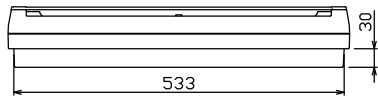

配線孔寸法図(斜線部開口)

主幹) ELB 3P 75AF BC 5.0kA
30mA高速形 単3中性線欠相保護付

分岐) MCB 2P 30AF BC 2.5kA
コード短絡保護機能付

圧着端子: 38-8付属

●回路: エコキュート用配線用遮断器
(電気温水器用)

●回路: IHクッキングヒーター用配線用遮断器

リミッター スペース (木板) (175×75)	主閉閉器 漏電遮断器 3P2E 75A GBU-73:1HKC	1H+1用開閉器 安全ブレーカ 2P2E 30A BC-2NA	分岐開閉器数			増回路 スペース	付属機器取付 スペース (175×75)	分電盤定格 定格電流 100A	キャビネット仕様 形式 露出・半埋込兼用形 材質 難燃性合成樹脂 (自己消火性) 色彩 マンセル 8GY9,7/0,2	日付 尺度 1/8 (A3基準) 承認 検図 設計 製図
			安全ブレーカ 2P1E 20A BC-1NA	安全ブレーカ 2P2E 20A BC-2NA	安全ブレーカ 2P2E 30A (200V) (1H用) BC-2NA	2			テンパール工業株式会社	

名称	面	担当
図番		
品名	住宅用分電盤	
品番	YAG37342IC3 (エコキュート・IHクッキングヒーター用)	