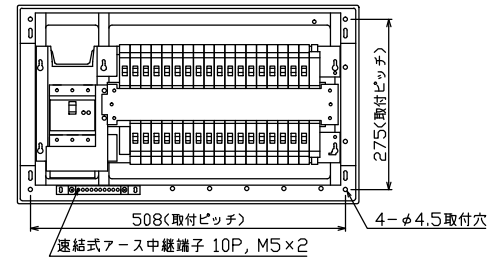

配線孔寸法図(斜線部開口)

主幹) ELB 3P 75AF BC 5.0kA
30mA高速形 単3中性線欠相保護付

分岐) MCB 2P 30AF BC 2.5kA
コード短絡保護機能付

圧着端子: 38-8付属

●回路: エコキュート用配線用遮断器
(電気温水器用)

●回路: IHクッキングヒーター用配線用遮断器

リミッター スペース (木板) (175×75)	主閉閉器 漏電遮断器 3P2E 75A GBU-73:1HKC	1H+1用開閉器 安全ブレーカ 2P2E 30A BC-2NA	分岐開閉器数			増回路 スペース	付属機器取付 スペース (175×75)	分電盤定格 定格電流 100A	キャビネット仕様 形式 露出・半埋込兼用形 材質 難燃性合成樹脂 (自己消火性) 色彩 マンセル 8GY9,7/0,2	日付 尺度 1/8 (A3基準) 承認 検図 設計 製図
			安全ブレーカ 2P1E 20A BC-1NA	安全ブレーカ 2P2E 20A BC-2NA	安全ブレーカ 2P2E 30A (200V) (1H用) BC-2NA	2			テンパール工業株式会社	

名称	面	担当
図番		
品名	住宅用分電盤	
品番	YAG37342IC3 (エコキュート・IHクッキングヒーター用)	