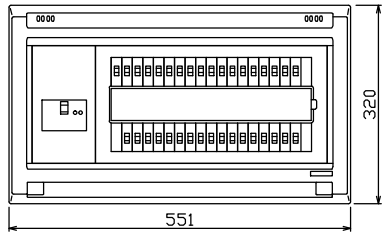

配線孔寸法図(斜線部開口)

主幹) ELB 3P 75AF BC 5.0kA
30mA高速形 単3中性線欠相保護付

分岐) MCB 2P 30AF BC 2.5kA
コード短絡保護機能付

圧着端子: 38-8付属

●回路: エコキュート用配線用遮断器
(電気温水器用)

●回路: IHクッキングヒーター用配線用遮断器

リミッター スペース (木板) (175×75)	主閉閉器 漏電遮断器 3P2E 75A GBU-73:1HKC	1H+1用開閉器 安全ブレーカ 2P2E 30A BC-2NA	分岐開閉器数			増回路 スペース	付属機器取付 スペース (175×75)	分電盤定格 定格電流 100A	キャビネット仕様 形式 露出・半埋込兼用形 材質 難燃性合成樹脂 (自己消火性) 色彩 マンセル 8GY9,7/0,2	日付 尺度 1/8 (A3基準) 承認 検図 設計 製図
			安全ブレーカ 2P1E 20A BC-1NA	安全ブレーカ 2P2E 20A BC-2NA	安全ブレーカ 2P2E 30A (200V) (1H用) BC-2NA	2			テンパール工業株式会社	

名称	面	担当
図番		
品名	住宅用分電盤	
品番	YAG37342IC3 (エコキュート・IHクッキングヒーター用)	