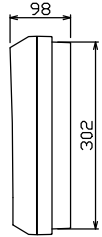

配線孔寸法図(斜線部開口)

主幹) ELB 3P 75AF BC 5.0kA
30mA高速形 単3中性線欠相保護付

分岐) MCB 2P 30AF BC 2.5kA
コード短絡保護機能付

圧着端子: 38-8付属

●回路: エコキュート用配線用遮断器
(電気温水器用)

●回路: IHクッキングヒーター用配線用遮断器

リミッター スペース (木板) (175×75)	主閉閉器 漏電遮断器 3P2E 75A GBU-73:1HKC	1H+1用開閉器 安全ブレーカ 2P2E 30A BC-2NA	分岐開閉器数			増回路 スペース	付属機器取付 スペース (175×75)	分電盤定格 定格電流 100A	キャビネット仕様 形式 露出・半埋込兼用形 材質 難燃性合成樹脂 (自己消火性) 色彩 マンセル 8GY9,7/0,2	日付 尺度 1/8 (A3基準) 承認 検図 設計 製図
			安全ブレーカ 2P1E 20A BC-1NA	安全ブレーカ 2P2E 20A BC-2NA	安全ブレーカ 2P2E 30A (200V) (1H用) BC-2NA	2			テンパール工業株式会社	

名称	面	担当
図番		
品名	住宅用分電盤	
品番	YAG37342IC3 (エコキュート・IHクッキングヒーター用)	