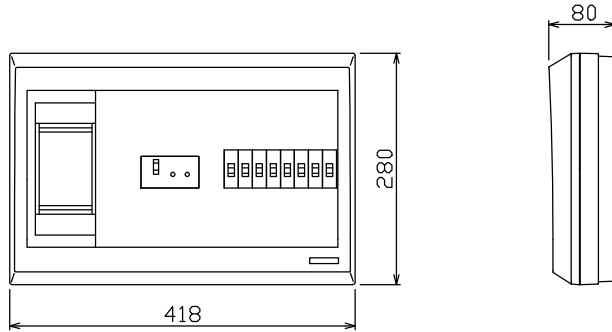

配線孔寸法図(\\部開口, //部分岐背面)

.1φ2W リミッタースペース付
(リミッター用電線 8mm²同梱)
主幹) ELB 2P 30AF BC 2.5kA
30mA高速形
分岐) MCB 2P 30AF BC 2.5kA
コード短絡保護機能付

リミッター スペース (木板) (175×75) 有	主開閉器		一次送り回路				分岐開閉器数				付属機器取付 スペース (木板) (175×75)	分電盤定格		キャビネット仕様		日付		名称	面	担当						
	漏電遮断器	2P2E	P	E	A	安全ブレーカ	2P1E 20A	安全ブレーカ	2P2E 20A	P		E	A	増回路 スペース	定格電流	30A	形式				露出形	尺度	1/6 (A3基準)			
	30A	-	-	-	-	-	-	8	-	-	-	-	-	100V	1φ2W	材質	難燃性合成樹脂 (自己消火性)	承認	検図	設計	製図	図番	品名	住宅用分電盤	品番	YALG2308S
	GB-2EC							BC-1NA								色彩	マンセル 8GY9.7/0.2	テンパール工業株式会社								