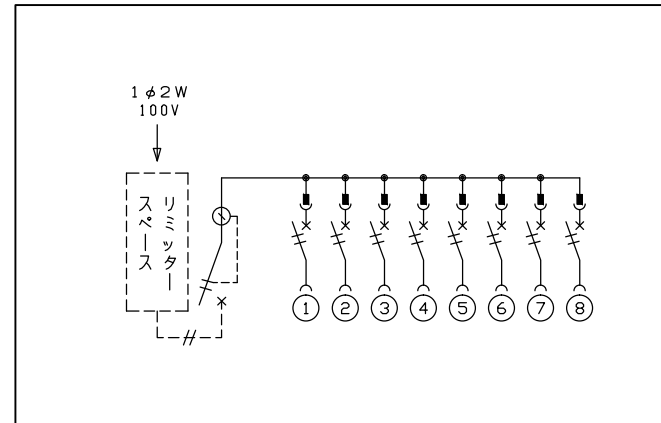

配線孔寸法図(\\部開口, //部分岐背面)

.1φ2W リミッタースペース付
(リミッター用電線 8mm²同梱)
主幹) ELB 2P 30AF BC 2.5kA
30mA高速形
分岐) MCB 2P 30AF BC 2.5kA
コード短絡保護機能付

リミッター スペース (木板) (175×75) 有	主開閉器		一次送り回路				分岐開閉器数				付属機器取付 スペース (木板) (175×75)	分電盤定格		キャビネット仕様		日付		名称	面	担当						
	漏電遮断器	2P2E	P	E	A	安全ブレーカ	2P1E 20A	安全ブレーカ	2P2E 20A	P		E	A	増回路 スペース	定格電流	30A	形式				露出形	尺度	1/6 (A3基準)			
	30A	-	-	-	-	-	-	8	-	-	-	-	-	100V	1φ2W	材質	難燃性合成樹脂 (自己消火性)	承認	検図	設計	製図	図番	品名	住宅用分電盤	品番	YALG2308S
	GB-2EC							BC-1NA								色彩	マンセル 8GY9.7/0.2	テンパール工業株式会社								