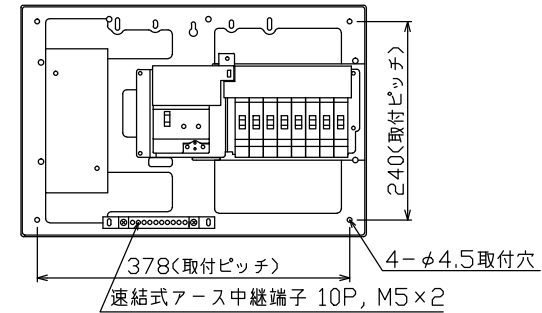

配線孔寸法図(\\部開口, //部分岐背面)

.1φ2W リミッタースペース付
(リミッター用電線 8mm²同梱)
主幹) ELB 2P 30AF BC 2.5kA
30mA高速形
分岐) MCB 2P 30AF BC 2.5kA
コード短絡保護機能付

リミッター スペース (木板) (175×75) 有	主開閉器		一次送り回路				分岐開閉器数				付属機器取付 スペース (木板) (175×75)	分電盤定格		キャビネット仕様		日付		名称	面	担当						
	漏電遮断器	2P2E	P	E	A	安全ブレーカ	2P1E 20A	安全ブレーカ	2P2E 20A	P		E	A	増回路 スペース	定格電流	30A	形式				露出形	尺度	1/6 (A3基準)			
	30A	-	-	-	-	-	-	8	-	-	-	-	-	100V	1φ2W	材質	難燃性合成樹脂 (自己消火性)	承認	検図	設計	製図	図番	品名	住宅用分電盤	品番	YALG2308S
	GB-2EC							BC-1NA								色彩	マンセル 8GY9.7/0.2	テンパール工業株式会社								