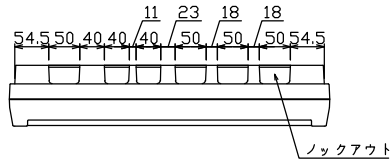

御納入先 様

配線孔寸法図(//部開口)

1φ3W リミッタースペース付
(リミッター用電線14mm²同梱)

主幹) ELB 3P 50AF BC 5.0kA
30mA高速形 単3中性線欠相保護付

分岐) MCB 2P 30AF BC 2.5kA
コード短絡保護機能付

⑥回路：IHクッキングヒーター用配線用遮断器

②回路：エコキュート用配線用遮断器

エコキュート用遮断器	リミッター スペース (木板)	主閉閉器 漏電遮断器	一次送り回路 P E A	分岐開閉器数			増回路 スペース	付属機器取付 スペース (木板)	分電盤定格 定格電流	60A	キャビネット仕様 形式 露出・半埋込兼用形	材質 難燃性合成樹脂 (自己消火性)	色彩 マンセル 8GY9,7/0,2	日付	名称	面	担当
				安全ブレーカ 2P2E (200V)	安全ブレーカ 2P2E 20A	安全ブレーカ 2P2E 30A (200V) (IH用)								承認			
BC-2NA	有	40A	-	4	1	1	2	-						1/8 (A3基準)	住宅用分電盤		
GBU-53:1HEC	(175×75)	GBU-53:1HEC		BC-1NA	BC-2NA	BC-2NA		(175×75)						近藤 羽生 吉 長力	YALG34062IB2		
														テンパール工業株式会社			
														品番 YALG34062IB2 (エコキュート・IHクッキングヒーター用)			