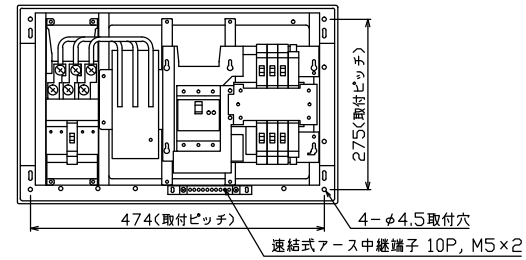

御納入先 様

配線孔寸法図(//部開口)

1φ3W リミッタースペース付
(リミッター用電線14mm²同梱)

主幹) ELB 3P 50AF BC 5.0kA
30mA高速形 単3中性線欠相保護付

分岐) MCB 2P 30AF BC 2.5kA
コード短絡保護機能付

⑥回路：IHクッキングヒーター用配線用遮断器

②回路：エコキュート用配線用遮断器

エコキュート用遮断器	リミッター スペース (木板)	主閉閉器 漏電遮断器	一次送り回路 P E A	分岐開閉器数			増回路 スペース	付属機器取付 スペース (木板)	分電盤定格 定格電流	60A	キャビネット仕様 形式 露出・半埋込兼用形	材質 難燃性合成樹脂 (自己消火性)	色彩 マンセル 8GY9,7/0,2	日付	名称	面	担当
				安全ブレーカ 2P2E (200V)	安全ブレーカ 2P2E 20A	安全ブレーカ 2P2E 30A (200V) (IH用)								承認			
BC-2NA	有	40A	-	4	1	1	2	-						1/8 (A3基準)	住宅用分電盤		
GBU-53:1HEC	(175×75)	GBU-53:1HEC		BC-1NA	BC-2NA	BC-2NA		(175×75)						近藤 羽生 吉 長力	YALG34062IB2		
														テンパール工業株式会社			
														品番 YALG34062IB2 (エコキュート・IHクッキングヒーター用)			