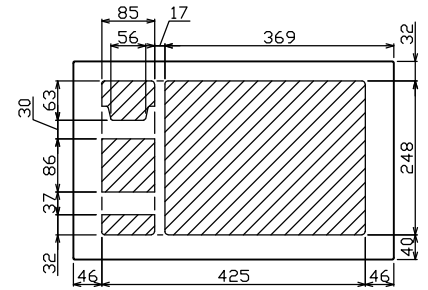

御納入先 様

配線孔寸法図(//部開口)

1φ3W リミッタースペース付
(リミッター用電線14mm²同梱)

主幹) ELB 3P 50AF BC 5.0kA
30mA高速形 単3中性線欠相保護付

分岐) MCB 2P 30AF BC 2.5kA
コード短絡保護機能付

⑥回路：IHクッキングヒーター用配線用遮断器

②回路：エコキュート用配線用遮断器

エコキュート用遮断器	リミッター スペース (木板)	主閉閉器 漏電遮断器	一次送り回路 P E A	分岐開閉器数			増回路 スペース	付属機器取付 スペース (木板)	分電盤定格 定格電流	60A	キャビネット仕様 形式 露出・半埋込兼用形	材質 難燃性合成樹脂 (自己消火性)	色彩 マンセル 8GY9,7/0,2	日付	名称	面	担当
				安全ブレーカ 2P2E (200V)	安全ブレーカ 2P2E 20A	安全ブレーカ 2P2E 30A (200V) (IH用)								承認			
BC-2NA	有	40A	-	4	1	1	2	-						1/8 (A3基準)	住宅用分電盤		
GBU-53:1HEC	(175×75)	GBU-53:1HEC		BC-1NA	BC-2NA	BC-2NA		(175×75)						近藤 羽生 吉 長力	YALG34062IB2		
														テンパール工業株式会社			
														品番 YALG34062IB2 (エコキュート・IHクッキングヒーター用)			