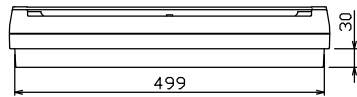

御納入先 様

配線孔寸法図(//部開口)

1φ3W リミッタースペース付
(リミッター用電線14mm²同梱)

主幹) ELB 3P 50AF BC 5.0kA
30mA高速形 単3中性線欠相保護付

分岐) MCB 2P 30AF BC 2.5kA
コード短絡保護機能付

⑥回路：IHクッキングヒーター用配線用遮断器

②回路：エコキュート用配線用遮断器

エコキュート用遮断器	リミッター スペース (木板)	主閉閉器 漏電遮断器	一次送り回路 P E A	分岐開閉器数			増回路 スペース	付属機器取付 スペース (木板)	分電盤定格 定格電流	60A	キャビネット仕様 形式 露出・半埋込兼用形	材質 難燃性合成樹脂 (自己消火性)	色彩 マンセル 8GY9,7/0,2	日付	名称	面	担当
				安全ブレーカ 2P2E (200V)	安全ブレーカ 2P2E 20A	安全ブレーカ 2P2E 30A (200V) (IH用)								承認			
BC-2NA	有	40A	-	4	1	1	2	-						1/8 (A3基準)	住宅用分電盤		
GBU-53:1HEC	(175×75)	GBU-53:1HEC		BC-1NA	BC-2NA	BC-2NA		(175×75)						近藤 羽生 吉 長力	YALG34062IB2		
														テンパール工業株式会社			
														品番 YALG34062IB2 (エコキュート・IHクッキングヒーター用)			