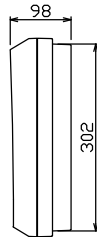

御納入先 様

配線孔寸法図(//部開口)

1φ3W リミッタースペース付
(リミッター用電線14mm²同梱)

主幹) ELB 3P 50AF BC 5.0kA
30mA高速形 単3中性線欠相保護付

分岐) MCB 2P 30AF BC 2.5kA
コード短絡保護機能付

⑥回路：IHクッキングヒーター用配線用遮断器

②回路：エコキュート用配線用遮断器

エコキュート用遮断器	リミッター スペース (木板)	主閉閉器 漏電遮断器	一次送り回路 P E A	分岐開閉器数			増回路 スペース	付属機器取付 スペース (木板)	分電盤定格 定格電流	60A	キャビネット仕様 形式 露出・半埋込兼用形	材質 難燃性合成樹脂 (自己消火性)	色彩 マンセル 8GY9,7/0,2	日付	名称	面	担当
				安全ブレーカ 2P2E (200V)	安全ブレーカ 2P2E 20A	安全ブレーカ 2P2E 30A (200V) (IH用)								承認			
BC-2NA	有	40A	-	4	1	1	2	-						1/8 (A3基準)	住宅用分電盤		
GBU-53:1HEC	(175×75)	GBU-53:1HEC		BC-1NA	BC-2NA	BC-2NA		(175×75)						近藤 羽生 吉 長力	YALG34062IB2		
														テンパール工業株式会社			
														品番 YALG34062IB2 (エコキュート・IHクッキングヒーター用)			