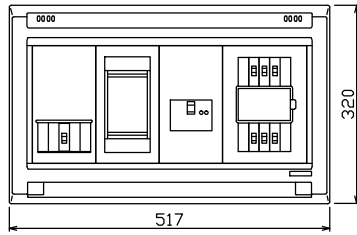

御納入先 様

配線孔寸法図(//部開口)

1φ3W リミッタースペース付
(リミッター用電線14mm²同梱)

主幹) ELB 3P 50AF BC 5.0kA
30mA高速形 単3中性線欠相保護付

分岐) MCB 2P 30AF BC 2.5kA
コード短絡保護機能付

⑥回路：IHクッキングヒーター用配線用遮断器

②回路：エコキュート用配線用遮断器

エコキュート用遮断器	リミッター スペース (木板)	主閉閉器 漏電遮断器	一次送り回路 P E A	分岐開閉器数			増回路 スペース	付属機器取付 スペース (木板)	分電盤定格 定格電流	60A	キャビネット仕様 形式 露出・半埋込兼用形	材質 難燃性合成樹脂 (自己消火性)	色彩 マンセル 8GY9,7/0,2	日付	名称	面	担当
				安全ブレーカ 2P2E (200V)	安全ブレーカ 2P2E 20A	安全ブレーカ 2P2E 30A (200V) (IH用)								承認			
BC-2NA	有	40A	-	4	1	1	2	-						1/8 (A3基準)	住宅用分電盤		
GBU-53:1HEC	(175×75)	GBU-53:1HEC		BC-1NA	BC-2NA	BC-2NA		(175×75)						近藤 羽生 吉 長力	YALG34062IB2		
														テンパール工業株式会社			
														品番 YALG34062IB2 (エコキュート・IHクッキングヒーター用)			