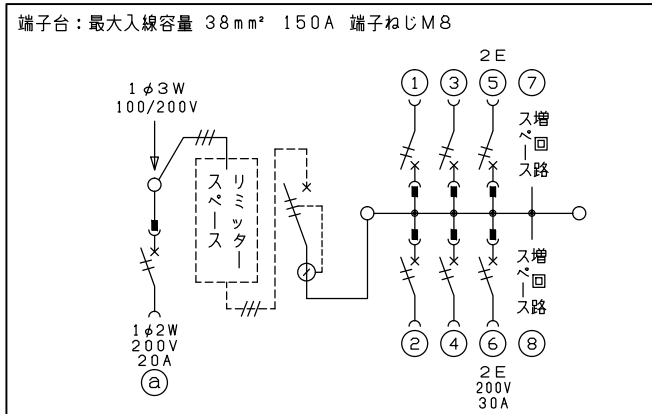

御納入先 様

配線孔寸法図(//部開口)

1φ3W リミッタースペース付
(リミッター用電線14mm²同梱)

主幹) ELB 3P 50AF BC 5.0kA
30mA高速形 単3中性線欠相保護付

分岐) MCB 2P 30AF BC 2.5kA
コード短絡保護機能付

⑥回路：IHクッキングヒーター用配線用遮断器

②回路：エコキュート用配線用遮断器

エコキュート用遮断器	リミッター スペース (木板)	主閉閉器 漏電遮断器	一次送り回路 P E A	分岐開閉器数			増回路 スペース	付属機器取付 スペース (木板)	分電盤定格 定格電流	60A	キャビネット仕様 形式 露出・半埋込兼用形	材質 難燃性合成樹脂 (自己消火性)	色彩 マンセル 8GY9,7/0,2	日付	名称	面	担当
				安全ブレーカ 2P2E (200V)	安全ブレーカ 2P2E 20A	安全ブレーカ 2P2E 30A (200V) (IH用)								承認			
BC-2NA	有	40A	-	4	1	1	2	-						1/8 (A3基準)	住宅用分電盤		
GBU-53:1HEC	(175×75)	GBU-53:1HEC		BC-1NA	BC-2NA	BC-2NA		(175×75)						近藤 羽生 吉 長力	YALG34062IB2		
														テンパール工業株式会社			
														品番 YALG34062IB2 (エコキュート・IHクッキングヒーター用)			