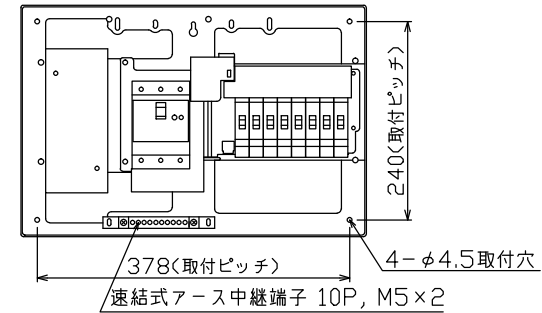

配線孔寸法図(\\部開口, \\部分岐背面)

1φ3W リミッタースペース付
(リミッター用電線14mm²同梱)
主幹) ELB 3P 50AF BC 5.0kA
30mA高速形 単3中性線欠相保護付
分岐) MCB 2P 30AF BC 2.5kA
コード短絡保護機能付

リミッター スペース (木板) (175×75) 有	主開閉器	一次送り回路	分岐開閉器数			付属機器取付 スペース (木板) (175×75)	分電盤定格	キャビネット仕様		日付	名称	面	担当
	漏電遮断器		安全ブレーカ	安全ブレーカ	増回路 スペース		定格電流	形式	露出形	尺度			
	3P2E	P E A	2P1E 20A	2P2E 20A	P E A		60 A			1/6 (A3基準)			
	40 A	-	6	2	-			材質 難燃性合成樹脂 (自己消火性)	承認	検図	設計	製図	図番
	GBU-53.1HEC		BC-1NA	BC-2NA				色彩 マンセル 8GY9.7/0.2	テンパール工業株式会社				品名
													品番
													YALG3408S