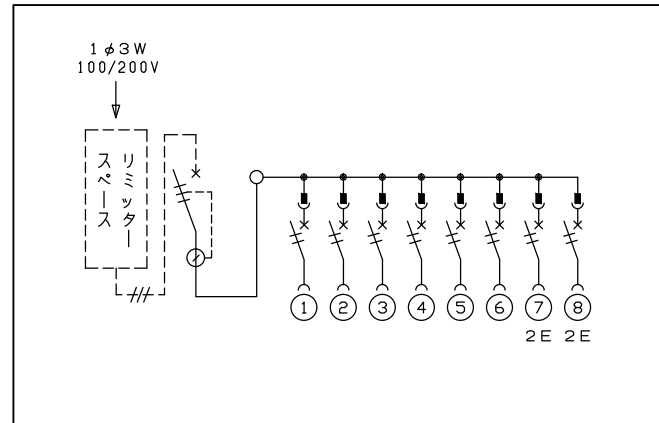

配線孔寸法図(\\部開口, \\部分岐背面)

1φ3W リミッタースペース付
(リミッター用電線14mm²同梱)
主幹) ELB 3P 50AF BC 5.0kA
30mA高速形 単3中性線欠相保護付
分岐) MCB 2P 30AF BC 2.5kA
コード短絡保護機能付

リミッター スペース (木板) (175×75) 有	主開閉器	一次送り回路	分岐開閉器数			付属機器取付 スペース (木板) (175×75)	分電盤定格	キャビネット仕様		日付	名称	面	担当
	漏電遮断器		安全ブレーカ	安全ブレーカ	増回路 スペース		定格電流	形式	露出形	尺度			
	3P2E	P E A	2P1E 20A	2P2E 20A	P E A		60 A			1/6 (A3基準)			
	40 A	-	6	2	-			材質 難燃性合成樹脂 (自己消火性)	承認	検図	設計	製図	図番
	GBU-53.1HEC		BC-1NA	BC-2NA				色彩 マンセル 8GY9.7/0.2	テンパール工業株式会社				品名
													品番
													YALG3408S