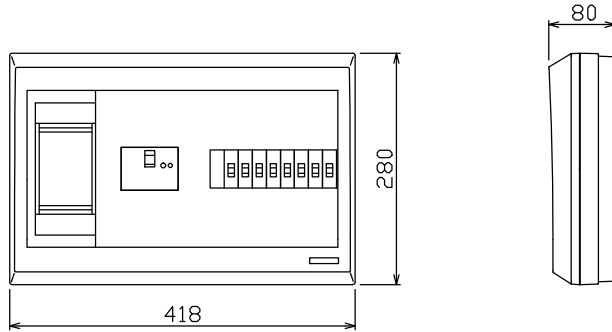

配線孔寸法図(\\部開口, \\部分岐背面)

1φ3W リミッタースペース付
(リミッター用電線14mm²同梱)
主幹) ELB 3P 50AF BC 5.0kA
30mA高速形 単3中性線欠相保護付
分岐) MCB 2P 30AF BC 2.5kA
コード短絡保護機能付

リミッター スペース (木板) (175×75) 有	主開閉器	一次送り回路	分岐開閉器数			付属機器取付 スペース (木板) (175×75)	分電盤定格	キャビネット仕様		日付	名称	面	担当
	漏電遮断器		安全ブレーカ	安全ブレーカ	増回路 スペース		定格電流	形式	露出形	尺度			
	3P2E	P E A	2P1E 20A	2P2E 20A	P E A		60 A			1/6 (A3基準)			
	40 A	-	6	2	-			材質 難燃性合成樹脂 (自己消火性)	承認	検図	設計	製図	図番
	GBU-53.1HEC		BC-1NA	BC-2NA				色彩 マンセル 8GY9.7/0.2	テンパール工業株式会社				品名
													品番
													YALG3408S