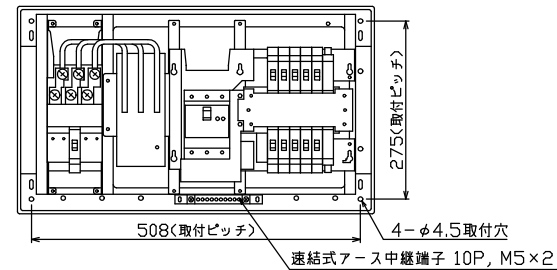

御納先
様

配線孔寸法図(//部開口)

端子台：最大入線容量 38mm² 150A 端子ねじ M8

1φ3W リミッタースペース付
(リミッター用電線14mm²同梱)

主幹) ELB 3P 50AF BC 5.0kA
30mA高速形 単3中性線欠相保護付

分岐) MCB 2P 30AF BC 2.5kA
コード短絡保護機能付

⑩回路：IHクッキングヒーター用配線用遮断器

②回路：エコキュート用配線用遮断器

入力用遮断器	リミッター スペース (木板)	主開閉器 漏電遮断器	一次送り回路	分岐開閉器数			付属機器取付 スペース (木板)	分電盤定格	キャビネット仕様		日付	名称	担当
安全ブレーカ 2P2E (200V)	20A 有	3P2E 40A GBU-53-IHEC	P E A	安全ブレーカ 2P1E 20A	安全ブレーカ 2P2E 20A	安全ブレーカ 2P2E 30A	増回路 スペース	定格電流 60A	形式 露出・半埋込兼用形	材質 難燃性合成樹脂 (自己消火性)	尺度 1/8 (A3基準)	図番	面
BC-2NA				8	1	1	2		色彩 マンセル 8GY9.7/0.2	毎能 上木 井手 村尾	承認 検図 設計 製図	品名 住宅用分電盤	
				BC-1NA	BC-2NA	BC-2NA						品番 YALG34102IB2 (エコキュート・IHクッキングヒーター用)	