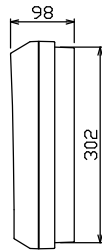

御納先
様

配線孔寸法図(//部開口)

端子台：最大入線容量 38mm² 150A 端子ねじ M8

1φ3W リミッタースペース付
(リミッター用電線14mm²同梱)

主幹) ELB 3P 50AF BC 5.0kA
30mA高速形 単3中性線欠相保護付

分岐) MCB 2P 30AF BC 2.5kA
コード短絡保護機能付

⑩回路：IHクッキングヒーター用配線用遮断器

②回路：エコキュート用配線用遮断器

入力用遮断器	リミッター スペース (木板)	主開閉器 漏電遮断器	一次送り回路	分岐開閉器数			付属機器取付 スペース (木板)	分電盤定格	キャビネット仕様		日付	名称	担当
安全ブレーカ 2P2E (200V)	20A 有	3P2E 40A GBU-53-IHEC	P E A	安全ブレーカ 2P1E 20A	安全ブレーカ 2P2E 20A	安全ブレーカ 2P2E 30A	増回路 スペース	定格電流 60A	形式 露出・半埋込兼用形	材質 難燃性合成樹脂 (自己消火性)	尺度 1/8 (A3基準)	図番	面
BC-2NA				8	1	1	2		色彩 マンセル 8GY9.7/0.2	毎能 上木 井手 村尾	承認 検図 設計 製図	品名 住宅用分電盤	
				BC-1NA	BC-2NA	BC-2NA						品番 YALG34102IB2 (エコキュート・IHクッキングヒーター用)	