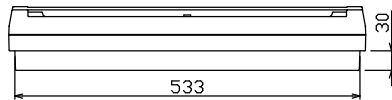

御納先
様

配線孔寸法図(//部開口)

端子台：最大入線容量 38mm² 150A 端子ねじ M8

1φ3W リミッタースペース付
(リミッター用電線14mm²同梱)

主幹) ELB 3P 50AF BC 5.0kA
30mA高速形 単3中性線欠相保護付

分岐) MCB 2P 30AF BC 2.5kA
コード短絡保護機能付

⑩回路：IHクッキングヒーター用配線用遮断器

②回路：エコキュート用配線用遮断器

入力用遮断器	リミッター スペース (木板)	主開閉器 漏電遮断器	一次送り回路	分岐開閉器数			付属機器取付 スペース (木板)	分電盤定格	キャビネット仕様		日付	名称	担当
安全ブレーカ 2P2E (200V)	20A 有	3P2E 40A GBU-53-IHEC	P E A	安全ブレーカ 2P1E 20A	安全ブレーカ 2P2E 20A	安全ブレーカ 2P2E 30A	増回路 スペース	定格電流 60A	形式 露出・半埋込兼用形	材質 難燃性合成樹脂 (自己消火性)	尺度 1/8 (A3基準)	図番	面
BC-2NA				8	1	1	2		色彩 マンセル 8GY9.7/0.2	毎能 上木 井手 村尾	承認 検図 設計 製図	品名 住宅用分電盤	
				BC-1NA	BC-2NA	BC-2NA						品番 YALG34102IB2 (エコキュート・IHクッキングヒーター用)	