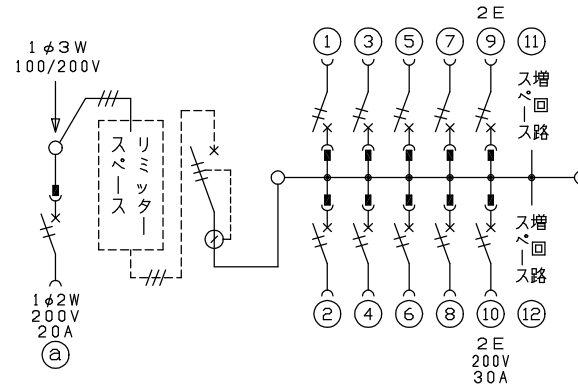

御納先
様

配線孔寸法図(//部開口)

端子台：最大入線容量 38mm² 150A 端子ねじ M8

1φ3W リミッタースペース付
(リミッター用電線14mm²同梱)

主幹) ELB 3P 50AF BC 5.0kA
30mA高速形 単3中性線欠相保護付

分岐) MCB 2P 30AF BC 2.5kA
コード短絡保護機能付

⑩回路：IHクッキングヒーター用配線用遮断器

②回路：エコキュート用配線用遮断器

入力用遮断器	リミッター スペース (木板)	主開閉器 漏電遮断器	一次送り回路	分岐開閉器数			付属機器取付 スペース (木板)	分電盤定格	キャビネット仕様		日付	名称	担当
安全ブレーカ 2P2E (200V)	20A 有	3P2E 40A GBU-53-IHEC	P E A	安全ブレーカ 2P1E 20A	安全ブレーカ 2P2E 20A	安全ブレーカ 2P2E 30A	増回路 スペース	定格電流 60A	形式 露出・半埋込兼用形	材質 難燃性合成樹脂 (自己消火性)	尺度 1/8 (A3基準)	図番	面
BC-2NA				8	1	1	2		色彩 マンセル 8GY9.7/0.2	毎能 上木 井手 村尾	承認 検図 設計 製図	品名 住宅用分電盤	
				BC-1NA	BC-2NA	BC-2NA						品番 YALG34102IB2 (エコキュート・IHクッキングヒーター用)	