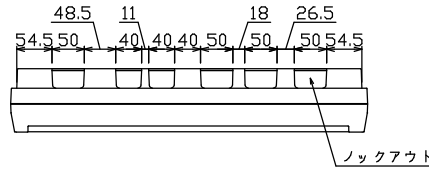

御納先
様

配線孔寸法図(//部開口)

端子台：最大入線容量 38mm² 150A 端子ねじ M8

1φ3W リミッタースペース付
(リミッター用電線14mm²同梱)

主幹) ELB 3P 50AF BC 5.0kA
30mA高速形 単3中性線欠相保護付

分岐) MCB 2P 30AF BC 2.5kA
コード短絡保護機能付

⑩回路：IHクッキングヒーター用配線用遮断器

②回路：エコキュート用配線用遮断器

入力用遮断器	リミッター スペース (木板)	主開閉器 漏電遮断器	一次送り回路	分岐開閉器数			付属機器取付 スペース (木板)	分電盤定格	キャビネット仕様		日付	名称	担当
安全ブレーカ 2P2E (200V)	20A 有	3P2E 40A GBU-53-IHEC	P E A	安全ブレーカ 2P1E 20A	安全ブレーカ 2P2E 20A	安全ブレーカ 2P2E 30A	増回路 スペース	定格電流 60A	形式 露出・半埋込兼用形	材質 難燃性合成樹脂 (自己消火性)	尺度 1/8 (A3基準)	図番	面
BC-2NA				8	1	1	2		色彩 マンセル 8GY9.7/0.2	毎能 上木 井手 村尾	承認 検図 設計 製図	品名 住宅用分電盤	
				BC-1NA	BC-2NA	BC-2NA						品番 YALG34102IB2 (エコキュート・IHクッキングヒーター用)	