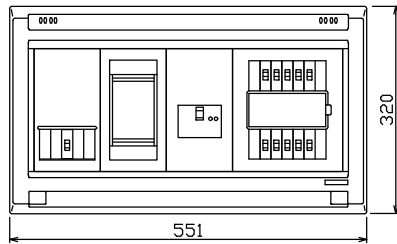

御納先
様

配線孔寸法図(//部開口)

端子台：最大入線容量 38mm² 150A 端子ねじ M8

1φ3W リミッタースペース付
(リミッター用電線14mm²同梱)

主幹) ELB 3P 50AF BC 5.0kA
30mA高速形 単3中性線欠相保護付

分岐) MCB 2P 30AF BC 2.5kA
コード短絡保護機能付

⑩回路：IHクッキングヒーター用配線用遮断器

②回路：エコキュート用配線用遮断器

入力用遮断器	リミッター スペース (木板)	主開閉器 漏電遮断器	一次送り回路	分岐開閉器数			付属機器取付 スペース (木板)	分電盤定格	キャビネット仕様		日付	名称	担当
安全ブレーカ 2P2E (200V)	20A 有	3P2E 40A GBU-53-IHEC	P E A	安全ブレーカ 2P1E 20A	安全ブレーカ 2P2E 20A	安全ブレーカ 2P2E 30A	増回路 スペース	定格電流 60A	形式 露出・半埋込兼用形	材質 難燃性合成樹脂 (自己消火性)	尺度 1/8 (A3基準)	図番	面
BC-2NA				8	1	1	2		色彩 マンセル 8GY9.7/0.2	毎能 上木 井手 村尾	承認 検図 設計 製図	品名 住宅用分電盤	
				BC-1NA	BC-2NA	BC-2NA						品番 YALG34102IB2 (エコキュート・IHクッキングヒーター用)	