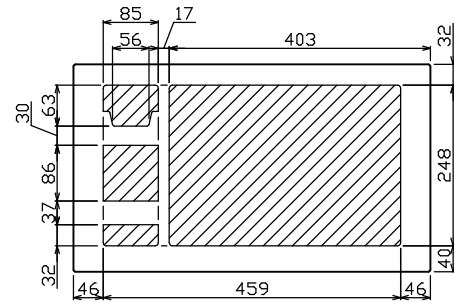

御納先
様

配線孔寸法図(//部開口)

端子台：最大入線容量 38mm² 150A 端子ねじ M8

1φ3W リミッタースペース付
(リミッター用電線14mm²同梱)

主幹) ELB 3P 50AF BC 5.0kA
30mA高速形 単3中性線欠相保護付

分岐) MCB 2P 30AF BC 2.5kA
コード短絡保護機能付

⑩回路：IHクッキングヒーター用配線用遮断器

②回路：エコキュート用配線用遮断器

入力用遮断器	リミッター スペース (木板)	主開閉器 漏電遮断器	一次送り回路	分岐開閉器数			付属機器取付 スペース (木板)	分電盤定格	キャビネット仕様		日付	名称	担当
安全ブレーカ 2P2E (200V)	20A 有	3P2E 40A GBU-53-IHEC	P E A	安全ブレーカ 2P1E 20A	安全ブレーカ 2P2E 20A	安全ブレーカ 2P2E 30A	増回路 スペース	定格電流 60A	形式 露出・半埋込兼用形	材質 難燃性合成樹脂 (自己消火性)	尺度 1/8 (A3基準)	図番	面
BC-2NA				8	1	1	2		色彩 マンセル 8GY9.7/0.2	毎能 上木 井手 村尾	承認 検図 設計 製図	品名 住宅用分電盤	
				BC-1NA	BC-2NA	BC-2NA						品番 YALG34102IB2 (エコキュート・IHクッキングヒーター用)	