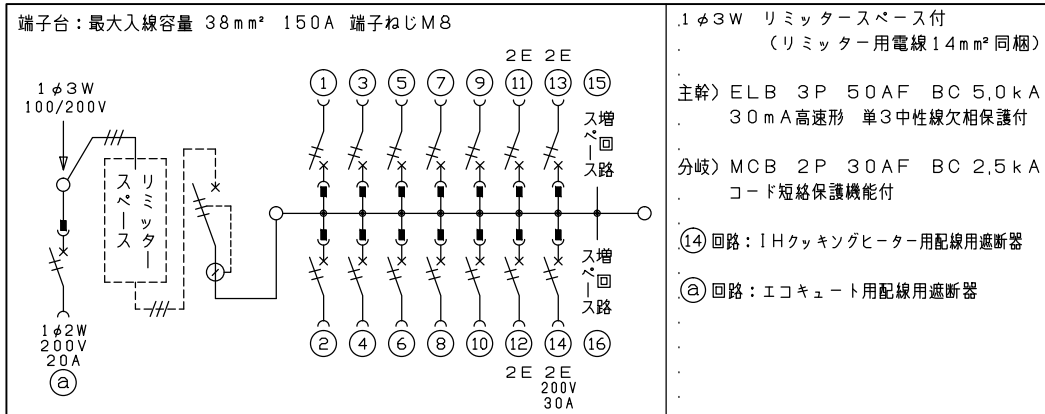

御納入先
様

配線孔寸法図(//部開口)

エコキュート用遮断器	リミッタースペース (木板)	主閉閉器 漏電遮断器	一次送り回路	分岐開閉器数			増回路スペース	付属機器取付スペース (木板)	分電盤定格	キャビネット仕様		日付	名称	面	担当
安全ブレーカ 2P2E (200V)	2P2E (175×75)	3P2E	P E A	安全ブレーカ 2P1E 20A	安全ブレーカ 2P2E 20A	安全ブレーカ 2P2E 30A (200V) (IH用)	2	(175×75)	60A	形式 露出・半埋込兼用形	材質 難燃性合成樹脂 (自己消火性)	尺寸 1/8 (A3基準)	承認 検図 設計 製図	図番	
20A BC-2NA	有	40A GBU-53-1HCC	-	10 BC-1NA	3 BC-2NA	1 BC-2NA				マンセル 8GY9,7/0,2	テンパール工業株式会社	品名	住宅用分電盤		
												品番	YALG34142IB2 (エコキュート・IHクッキングヒーター用)		