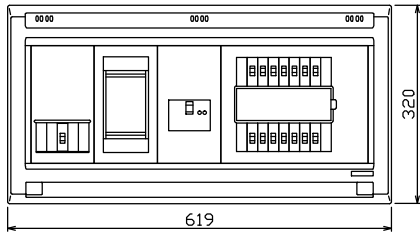

御納入先
様

配線孔寸法図(//部開口)

エコキュート用遮断器	リミッタースペース (木板)	主閉閉器 漏電遮断器	一次送り回路	分岐開閉器数			増回路スペース	付属機器取付スペース (木板)	分電盤定格	キャビネット仕様		日付	名称	面	担当
安全ブレーカ 2P2E (200V)	2P2E (175×75)	3P2E	P E A	安全ブレーカ 2P1E 20A	安全ブレーカ 2P2E 20A	安全ブレーカ 2P2E 30A (200V) (IH用)	2	(175×75)	60A	形式 露出・半埋込兼用形	材質 難燃性合成樹脂 (自己消火性)	尺寸 1/8 (A3基準)	承認 検図 設計 製図	図番	
20A BC-2NA	有	40A GBU-53-1HCC	-	10 BC-1NA	3 BC-2NA	1 BC-2NA				マンセル 8GY9,7/0,2	テンパール工業株式会社	品名	住宅用分電盤		
												品番	YALG34142IB2 (エコキュート・IHクッキングヒーター用)		