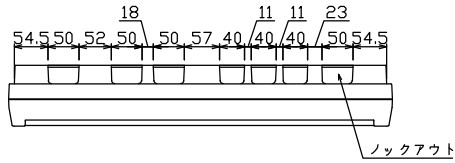

御納入先
様

配線孔寸法図(//部開口)

エコキュート用遮断器	リミッタースペース (木板)	主閉閉器 漏電遮断器	一次送り回路	分岐開閉器数			増回路スペース	付属機器取付スペース (木板)	分電盤定格	キャビネット仕様		日付	名称	面	担当
安全ブレーカ 2P2E (200V)	2P2E (175×75)	3P2E	P E A	安全ブレーカ 2P1E 20A	安全ブレーカ 2P2E 20A	安全ブレーカ 2P2E 30A (200V) (IH用)	2	(175×75)	60A	形式 露出・半埋込兼用形	材質 難燃性合成樹脂 (自己消火性)	尺寸 1/8 (A3基準)	承認 検図 設計 製図	図番	
20A BC-2NA	有	40A GBU-53-1HCC	-	10 BC-1NA	3 BC-2NA	1 BC-2NA				マンセル 8GY9,7/0,2	テンパール工業株式会社	品名	住宅用分電盤		
												品番	YALG34142IB2 (エコキュート・IHクッキングヒーター用)		