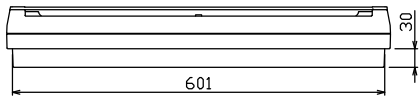

御納入先
様

配線孔寸法図(//部開口)

エコキュート用遮断器	リミッタースペース (木板)	主閉閉器 漏電遮断器	一次送り回路	分岐開閉器数			増回路スペース	付属機器取付スペース (木板)	分電盤定格	キャビネット仕様		日付	名称	面	担当
安全ブレーカ 2P2E (200V)	2P2E (175×75)	3P2E	P E A	安全ブレーカ 2P1E 20A	安全ブレーカ 2P2E 20A	安全ブレーカ 2P2E 30A (200V) (IH用)	2	(175×75)	60A	形式 露出・半埋込兼用形	材質 難燃性合成樹脂 (自己消火性)	尺寸 1/8 (A3基準)	承認 検図 設計 製図	図番	
20A BC-2NA	有	40A GBU-53-1HCC	-	10 BC-1NA	3 BC-2NA	1 BC-2NA				マンセル 8GY9,7/0,2	テンパール工業株式会社	品名	住宅用分電盤		
												品番	YALG34142IB2 (エコキュート・IHクッキングヒーター用)		