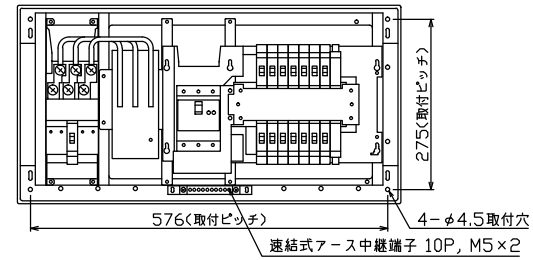

御納入先
様

配線孔寸法図(//部開口)

エコキュート用遮断器	リミッタースペース (木板)	主閉閉器 漏電遮断器	一次送り回路	分岐開閉器数			増回路スペース	付属機器取付スペース (木板)	分電盤定格	キャビネット仕様		日付	名称	面	担当
安全ブレーカ 2P2E (200V)	2P2E (175×75)	3P2E	P E A	安全ブレーカ 2P1E 20A	安全ブレーカ 2P2E 20A	安全ブレーカ 2P2E 30A (200V) (IH用)	2	(175×75)	60A	形式 露出・半埋込兼用形	材質 難燃性合成樹脂 (自己消火性)	尺寸 1/8 (A3基準)	承認 検図 設計 製図	図番	
20A BC-2NA	有	40A GBU-53-1HCC	-	10 BC-1NA	3 BC-2NA	1 BC-2NA				マンセル 8GY9,7/0,2	テンパール工業株式会社	品名	住宅用分電盤		
												品番	YALG34142IB2 (エコキュート・IHクッキングヒーター用)		