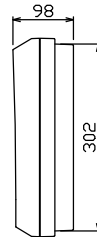

御納入先
様

配線孔寸法図(//部開口)

エコキュート用遮断器	リミッタースペース (木板)	主閉閉器 漏電遮断器	一次送り回路	分岐開閉器数			増回路スペース	付属機器取付スペース (木板)	分電盤定格	キャビネット仕様		日付	名称	面	担当
安全ブレーカ 2P2E (200V)	2P2E (175×75)	3P2E	P E A	安全ブレーカ 2P1E 20A	安全ブレーカ 2P2E 20A	安全ブレーカ 2P2E 30A (200V) (IH用)	2	(175×75)	60A	形式 露出・半埋込兼用形	材質 難燃性合成樹脂 (自己消火性)	尺寸 1/8 (A3基準)	承認 検図 設計 製図	図番	
20A BC-2NA	有	40A GBU-53-1HCC	-	10 BC-1NA	3 BC-2NA	1 BC-2NA				マンセル 8GY9,7/0,2	テンパール工業株式会社	品名	住宅用分電盤		
												品番	YALG34142IB2 (エコキュート・IHクッキングヒーター用)		