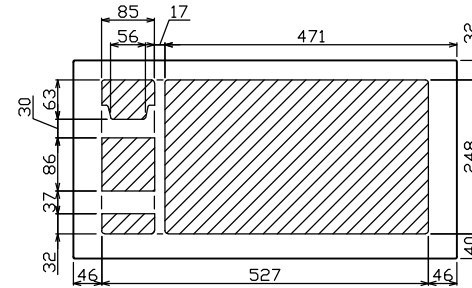

御納入先
様

ノックアウト

配線孔寸法図(////部開口)

端子台：最大入線容量 38mm² 150A 端子ねじM8

1φ3W リミッタースペース付
(リミッター用電線14mm²同梱)

主幹 ELB 3P 50AF BC 5.0kA
30mA高速形 単3中性線欠相保護付

分岐 MCB 2P 30AF BC 2.5kA
コード短絡保護機能付

⑭回路：IHクッキングヒーター用配線用遮断器

Ⓐ回路：エコキュート用配線用遮断器
(電気温水器用)

エコキュート用遮断器		リミッター	主閉閉器	一次送り回路	分岐開閉器数			付属機器取付	分電盤定格	キャビネット仕様		日付	名称	面	担当	
安全ブレーカ	スペース	漏電遮断器	3P2E	P E A	安全ブレーカ	安全ブレーカ	安全ブレーカ	増回路	定格電流	形式	材質	承認	図番	品名	品番	
2P2E (200V)	(175×75)	30A	有	40A	-	10	3	1	2	60A	露出・半埋込兼用形	難燃性合成樹脂 (自己消火性)	近藤 羽生 吉 長力	住宅用分電盤	YALG34142IB3	
BC-2NA			GBU-53-1HCC		BC-1NA	BC-2NA	BC-2NA				マンセル 8GY9,7/0,2		テンパール工業株式会社			(エコキュート・IHクッキングヒーター用)