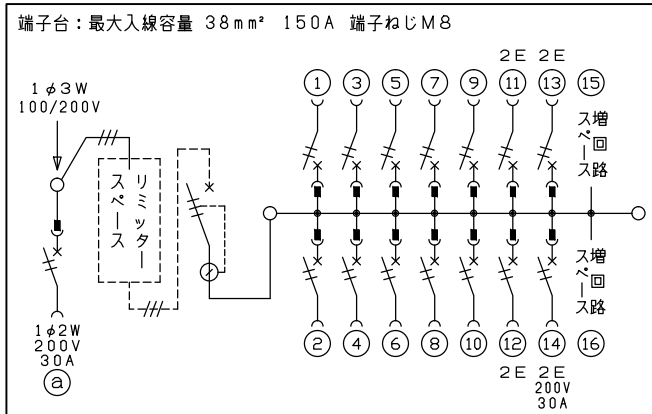

御納入先
様

ノックアウト

配線孔寸法図(////部開口)

端子台：最大入線容量 38mm² 150A 端子ねじM8

1φ3W リミッタースペース付
(リミッター用電線14mm²同梱)

主幹 ELB 3P 50AF BC 5.0kA
30mA高速形 単3中性線欠相保護付

分岐 MCB 2P 30AF BC 2.5kA
コード短絡保護機能付

⑭回路：IHクッキングヒーター用配線用遮断器

Ⓐ回路：エコキュート用配線用遮断器
(電気温水器用)

エコキュート用遮断器		リミッター	主閉閉器	一次送り回路	分岐開閉器数			付属機器取付	分電盤定格	キャビネット仕様		日付	名称	面	担当	
安全ブレーカ	スペース	漏電遮断器	3P2E	P E A	安全ブレーカ	安全ブレーカ	安全ブレーカ	増回路	定格電流	形式	材質	承認	図番	品名	品番	
2P2E (200V)	(175×75)	30A	有	40A	-	10	3	1	2	60A	露出・半埋込兼用形	難燃性合成樹脂 (自己消火性)	近藤 羽生 吉 長力	住宅用分電盤	YALG34142IB3	
BC-2NA			GBU-53-1HCC		BC-1NA	BC-2NA	BC-2NA				マンセル 8GY9,7/0,2		テンパール工業株式会社			(エコキュート・IHクッキングヒーター用)