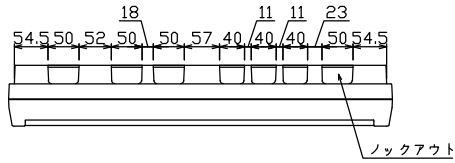

御納入先
様

ノックアウト

配線孔寸法図(////部開口)

端子台：最大入線容量 38mm² 150A 端子ねじM8

1φ3W リミッタースペース付
(リミッター用電線14mm²同梱)

主幹 ELB 3P 50AF BC 5.0kA
30mA高速形 単3中性線欠相保護付

分岐 MCB 2P 30AF BC 2.5kA
コード短絡保護機能付

⑭回路：IHクッキングヒーター用配線用遮断器