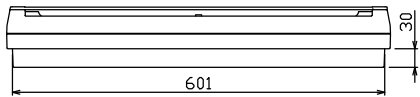

御納入先
様

ノックアウト

配線孔寸法図(////部開口)

端子台：最大入線容量 38mm² 150A 端子ねじM8

1φ3W リミッタースペース付
(リミッター用電線14mm²同梱)

主幹 ELB 3P 50AF BC 5.0kA
30mA高速形 単3中性線欠相保護付

分岐 MCB 2P 30AF BC 2.5kA
コード短絡保護機能付

⑭回路：IHクッキングヒーター用配線用遮断器

Ⓐ回路：エコキュート用配線用遮断器
(電気温水器用)

エコキュート用遮断器		リミッター	主閉閉器	一次送り回路	分岐開閉器数			付属機器取付	分電盤定格	キャビネット仕様		日付	名称	面	担当	
安全ブレーカ	スペース	漏電遮断器	3P2E	P E A	安全ブレーカ	安全ブレーカ	安全ブレーカ	増回路	定格電流	形式	材質	承認	図番	品名	品番	
2P2E (200V)	(175×75)	30A	有	40A	-	10	3	1	2	60A	露出・半埋込兼用形	難燃性合成樹脂 (自己消火性)	近藤 羽生 吉 長力	住宅用分電盤	YALG34142IB3	
BC-2NA			GBU-53-1HCC		BC-1NA	BC-2NA	BC-2NA				マンセル 8GY9,7/0,2		テンパール工業株式会社			(エコキュート・IHクッキングヒーター用)