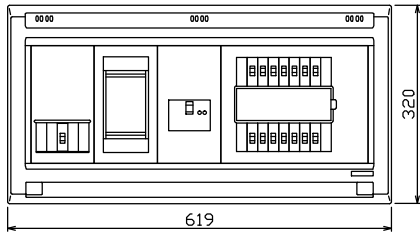

御納入先
様

ノックアウト

配線孔寸法図(////部開口)

端子台：最大入線容量 38mm² 150A 端子ねじM8

1φ3W リミッタースペース付
(リミッター用電線14mm²同梱)

主幹 ELB 3P 50AF BC 5.0kA
30mA高速形 単3中性線欠相保護付

分岐 MCB 2P 30AF BC 2.5kA
コード短絡保護機能付

⑭回路：IHクッキングヒーター用配線用遮断器

Ⓐ回路：エコキュート用配線用遮断器
(電気温水器用)

エコキュート用遮断器		リミッター	主閉閉器	一次送り回路	分岐開閉器数			付属機器取付	分電盤定格	キャビネット仕様		日付	名称	面	担当	
安全ブレーカ	スペース	漏電遮断器	3P2E	P E A	安全ブレーカ	安全ブレーカ	安全ブレーカ	増回路	定格電流	形式	材質	承認	図番	品名	品番	
2P2E (200V)	(175×75)	30A	有	40A	-	10	3	1	2	60A	露出・半埋込兼用形	難燃性合成樹脂 (自己消火性)	近藤 羽生 吉 長力	住宅用分電盤	YALG34142IB3	
BC-2NA			GBU-53-1HCC		BC-1NA	BC-2NA	BC-2NA				マンセル 8GY9,7/0,2		テンパール工業株式会社			(エコキュート・IHクッキングヒーター用)