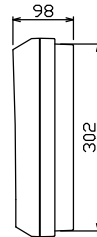

御納入先
様

ノックアウト

配線孔寸法図(////部開口)

端子台：最大入線容量 38mm² 150A 端子ねじM8

1φ3W リミッタースペース付
(リミッター用電線14mm²同梱)

主幹 ELB 3P 50AF BC 5.0kA
30mA高速形 単3中性線欠相保護付

分岐 MCB 2P 30AF BC 2.5kA
コード短絡保護機能付

⑭回路：IHクッキングヒーター用配線用遮断器

Ⓐ回路：エコキュート用配線用遮断器
(電気温水器用)

エコキュート用遮断器		リミッター	主閉閉器	一次送り回路	分岐開閉器数			付属機器取付	分電盤定格	キャビネット仕様		日付	名称	面	担当	
安全ブレーカ	スペース	漏電遮断器	3P2E	P E A	安全ブレーカ	安全ブレーカ	安全ブレーカ	増回路	定格電流	形式	材質	承認	図番	品名	品番	
2P2E (200V)	(175×75)	30A	有	40A	-	10	3	1	2	60A	露出・半埋込兼用形	難燃性合成樹脂 (自己消火性)	近藤 羽生 吉 長力	住宅用分電盤	YALG34142IB3	
BC-2NA			GBU-53-1HCC		BC-1NA	BC-2NA	BC-2NA				マンセル 8GY9,7/0,2		テンパール工業株式会社			(エコキュート・IHクッキングヒーター用)