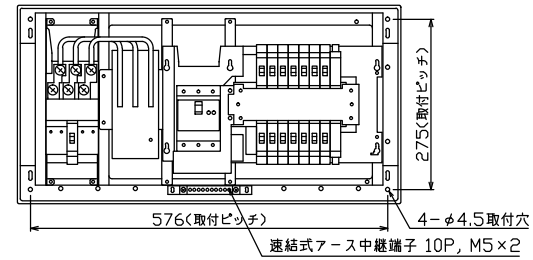

御納入先
様

ノックアウト

配線孔寸法図(////部開口)

端子台：最大入線容量 38mm² 150A 端子ねじM8

1φ3W リミッタースペース付
(リミッター用電線14mm²同梱)

主幹 ELB 3P 50AF BC 5.0kA
30mA高速形 単3中性線欠相保護付

分岐 MCB 2P 30AF BC 2.5kA
コード短絡保護機能付

⑭回路：IHクッキングヒーター用配線用遮断器

Ⓐ回路：エコキュート用配線用遮断器
(電気温水器用)

エコキュート用遮断器		リミッター	主閉閉器	一次送り回路	分岐開閉器数			付属機器取付	分電盤定格	キャビネット仕様		日付	名称	面	担当	
安全ブレーカ	スペース	漏電遮断器	3P2E	P E A	安全ブレーカ	安全ブレーカ	安全ブレーカ	増回路	定格電流	形式	材質	承認	図番	品名	品番	
2P2E (200V)	(175×75)	30A	有	40A	-	10	3	1	2	60A	露出・半埋込兼用形	難燃性合成樹脂 (自己消火性)	近藤 羽生 吉 長力	住宅用分電盤	YALG34142IB3	
BC-2NA			GBU-53-1HCC		BC-1NA	BC-2NA	BC-2NA				マンセル 8GY9,7/0,2		テンパール工業株式会社			(エコキュート・IHクッキングヒーター用)