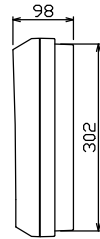

御納入先
様

配線孔寸法図(////部開口)

端子台：最大入線容量 38mm² 150A 端子ねじM8

1φ3W リミッタースペース付
(リミッター用電線14mm²同梱)

主幹 ELB 3P 50AF BC 5.0kA
30mA高速形 単3中性線欠相保護付

分岐 MCB 2P 30AF BC 2.5kA
コード短絡保護機能付

⑱回路：IHクッキングヒーター用配線用遮断器

Ⓐ回路：エコキュート用配線用遮断器

エコキュート用遮断器	リミッター スペース (木板)	主閉閉器 漏電遮断器	一次送り回路	分岐開閉器数			増回路 スペース	付属機器取付 スペース (木板)	分電盤定格	キャビネット仕様		日付	名称	面	担当
安全ブレーカ 2P2E (200V)	2P2E (175×75)	3P2E	P E A	安全ブレーカ 2P1E 20A	安全ブレーカ 2P2E 20A	安全ブレーカ 2P2E 30A (200V) (1H用)	2	—	60 A	形式 露出・半埋込兼用形	材質 難燃性合成樹脂 (自己消火性)	承認 検図 設計 製図	名称		
20 A	有	40 A	—	14	3	1	2	—		色彩 マンセル 8GY9,7/0,2	テンパール工業株式会社	名称	住宅用分電盤		
BC-2NA		GBU-53-1HCC		BC-1NA	BC-2NA	BC-2NA						承認 検図 設計 製図	図番		
												承認 検図 設計 製図	品名	YALG34182IB2	
												承認 検図 設計 製図	品番	(エコキュート・IHクッキングヒーター用)	