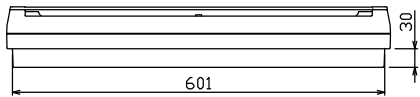

御納入先
様

配線孔寸法図(////部開口)

端子台：最大入線容量 38mm² 150A 端子ねじM8

1φ3W リミッタースペース付
(リミッター用電線14mm²同梱)

主幹 ELB 3P 50AF BC 5.0kA
30mA高速形 単3中性線欠相保護付

分岐 MCB 2P 30AF BC 2.5kA
コード短絡保護機能付

⑱回路：IHクッキングヒーター用配線用遮断器

Ⓐ回路：エコキュート用配線用遮断器

エコキュート用遮断器	リミッター スペース (木板)	主閉閉器 漏電遮断器	一次送り回路	分岐開閉器数			増回路 スペース	付属機器取付 スペース (木板)	分電盤定格	キャビネット仕様		日付	名称	面	担当
安全ブレーカ 2P2E (200V)	2P2E (175×75)	3P2E	P E A	安全ブレーカ 2P1E 20A	安全ブレーカ 2P2E 20A	安全ブレーカ 2P2E 30A (200V) (1H用)	2	—	60 A	形式 露出・半埋込兼用形	材質 難燃性合成樹脂 (自己消火性)	承認 検図 設計 製図	名称		
20 A	有	40 A	—	14	3	1	2	—		色彩 マンセル 8GY9,7/0,2	テンパール工業株式会社	名称	住宅用分電盤		
BC-2NA		GBU-53-1HCC		BC-1NA	BC-2NA	BC-2NA						承認 検図 設計 製図	図番		
												承認 検図 設計 製図	品名	YALG34182IB2	
												承認 検図 設計 製図	品番	(エコキュート・IHクッキングヒーター用)	