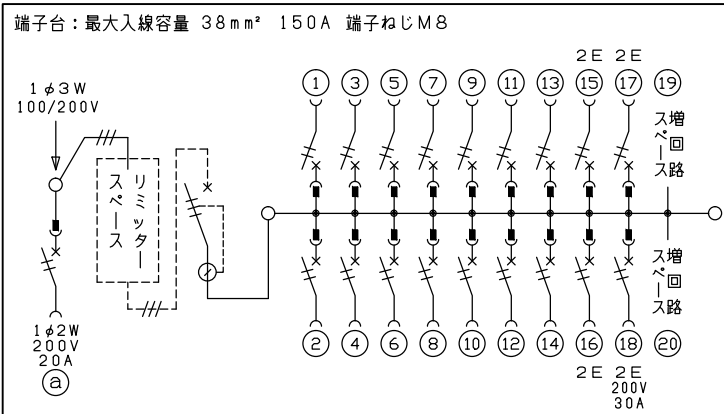

御納入先
様

配線孔寸法図(////部開口)

端子台：最大入線容量 38mm² 150A 端子ねじM8

1φ3W リミッタースペース付
(リミッター用電線14mm²同梱)

主幹 ELB 3P 50AF BC 5.0kA
30mA高速形 単3中性線欠相保護付

分岐 MCB 2P 30AF BC 2.5kA
コード短絡保護機能付

⑱回路：IHクッキングヒーター用配線用遮断器

Ⓐ回路：エコキュート用配線用遮断器

エコキュート用遮断器	リミッター スペース (木板)	主閉閉器 漏電遮断器	一次送り回路	分岐開閉器数			増回路 スペース	付属機器取付 スペース (木板)	分電盤定格	キャビネット仕様		日付	名称	面	担当
安全ブレーカ 2P2E (200V)	2P2E (175×75)	3P2E	P E A	安全ブレーカ 2P1E 20A	安全ブレーカ 2P2E 20A	安全ブレーカ 2P2E 30A (200V) (1H用)	2	—	60 A	形式 露出・半埋込兼用形	材質 難燃性合成樹脂 (自己消火性)	承認 検図 設計 製図	名称		
20 A	有	40 A	—	14	3	1	2	—		色彩 マンセル 8GY9,7/0,2	テンパール工業株式会社	名称	住宅用分電盤		
BC-2NA		GBU-53-1HCC		BC-1NA	BC-2NA	BC-2NA						承認 検図 設計 製図	図番		
												承認 検図 設計 製図	品名	YALG34182IB2	
												承認 検図 設計 製図	品番	(エコキュート・IHクッキングヒーター用)	