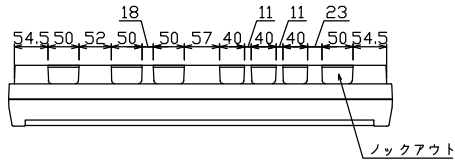

御納入先
様

配線孔寸法図(////部開口)

端子台：最大入線容量 38mm² 150A 端子ねじM8

1φ3W リミッタースペース付
(リミッター用電線14mm²同梱)

主幹 ELB 3P 50AF BC 5.0kA
30mA高速形 単3中性線欠相保護付

分岐 MCB 2P 30AF BC 2.5kA
コード短絡保護機能付

⑱回路：IHクッキングヒーター用配線用遮断器

Ⓐ回路：エコキュート用配線用遮断器

エコキュート用遮断器	リミッター スペース (木板)	主閉閉器 漏電遮断器	一次送り回路	分岐開閉器数			増回路 スペース	付属機器取付 スペース (木板)	分電盤定格	キャビネット仕様		日付	名称	面	担当
安全ブレーカ 2P2E (200V)	2P2E (175×75)	3P2E	P E A	安全ブレーカ 2P1E 20A	安全ブレーカ 2P2E 20A	安全ブレーカ 2P2E 30A (200V) (1H用)	2	—	60 A	形式 露出・半埋込兼用形	材質 難燃性合成樹脂 (自己消火性)	承認 検図 設計 製図	名称		
20 A	有	40 A	—	14	3	1	2	—		色彩 マンセル 8GY9,7/0,2	テンパール工業株式会社	名称	住宅用分電盤		
BC-2NA		GBU-53-1HCC		BC-1NA	BC-2NA	BC-2NA						承認 検図 設計 製図	図番		
												承認 検図 設計 製図	品名	YALG34182IB2	
												承認 検図 設計 製図	品番	(エコキュート・IHクッキングヒーター用)	