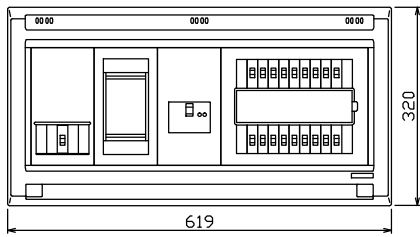

御納入先
様

配線孔寸法図(////部開口)

端子台：最大入線容量 38mm² 150A 端子ねじM8

1φ3W リミッタースペース付
(リミッター用電線14mm²同梱)

主幹 ELB 3P 50AF BC 5.0kA
30mA高速形 単3中性線欠相保護付

分岐 MCB 2P 30AF BC 2.5kA
コード短絡保護機能付

⑱回路：IHクッキングヒーター用配線用遮断器

Ⓐ回路：エコキュート用配線用遮断器

エコキュート用遮断器	リミッター スペース (木板)	主閉閉器 漏電遮断器	一次送り回路	分岐開閉器数			増回路 スペース	付属機器取付 スペース (木板)	分電盤定格	キャビネット仕様		日付	名称	面	担当
安全ブレーカ 2P2E (200V)	2P2E (175×75)	3P2E	P E A	安全ブレーカ 2P1E 20A	安全ブレーカ 2P2E 20A	安全ブレーカ 2P2E 30A (200V) (1H用)	2	—	60 A	形式 露出・半埋込兼用形	材質 難燃性合成樹脂 (自己消火性)	承認 検図 設計 製図	名称		
20 A	有	40 A	—	14	3	1	2	—		色彩 マンセル 8GY9,7/0,2	テンパール工業株式会社	名称	住宅用分電盤		
BC-2NA		GBU-53-1HCC		BC-1NA	BC-2NA	BC-2NA						承認 検図 設計 製図	図番		
												承認 検図 設計 製図	品名	YALG34182IB2	
												承認 検図 設計 製図	品番	(エコキュート・IHクッキングヒーター用)	