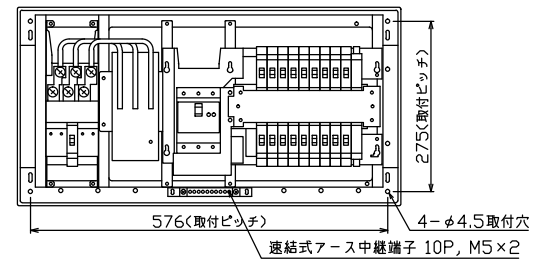

御納入先
様

配線孔寸法図(////部開口)

端子台：最大入線容量 38mm² 150A 端子ねじM8

1φ3W リミッタースペース付
(リミッター用電線14mm²同梱)

主幹 ELB 3P 50AF BC 5.0kA
30mA高速形 単3中性線欠相保護付

分岐 MCB 2P 30AF BC 2.5kA
コード短絡保護機能付

⑱回路：IHクッキングヒーター用配線用遮断器

Ⓐ回路：エコキュート用配線用遮断器

エコキュート用遮断器	リミッター スペース (木板)	主閉閉器 漏電遮断器	一次送り回路	分岐開閉器数			増回路 スペース	付属機器取付 スペース (木板)	分電盤定格	キャビネット仕様		日付	名称	面	担当
安全ブレーカ 2P2E (200V)	2P2E (175×75)	3P2E	P E A	安全ブレーカ 2P1E 20A	安全ブレーカ 2P2E 20A	安全ブレーカ 2P2E 30A (200V) (1H用)	2	—	60 A	形式 露出・半埋込兼用形	材質 難燃性合成樹脂 (自己消火性)	承認 検図 設計 製図	名称		
20 A	有	40 A	—	14	3	1	2	—		色彩 マンセル 8GY9,7/0,2	テンパール工業株式会社	名称	住宅用分電盤		
BC-2NA		GBU-53-1HCC		BC-1NA	BC-2NA	BC-2NA						承認 検図 設計 製図	図番		
												承認 検図 設計 製図	品名	YALG34182IB2	
												承認 検図 設計 製図	品番	(エコキュート・IHクッキングヒーター用)	