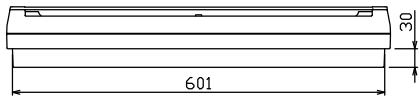

御納入先

様

配線孔寸法図(//部開口)

端子台：最大入線容量 38mm² 150A 端子ねじM8

1φ3W リミッタースペース付
(リミッター用電線 14mm² 同梱)
主幹 ELB 3P 50AF BC 5.0kA
30mA高速形 単3中性線欠相保護付
分岐 MCB 2P 30AF BC 2.5kA
コード短絡保護機能付
⑬回路：IHクッキングヒーター用配線用遮断器
②回路：エコキュート用配線用遮断器
(電気温水器用)

エコキュート用遮断器		主閉閉器		分岐開閉器数			付属機器取付スペース	分電盤定格	キャビネット仕様		日付	名称	面	担当
安全ブレーカ 2P2E (200V)	リミッター スペース (木板) 30A	漏電遮断器 3P2E	一次送り回路 P E A	安全ブレーカ 2P1E 20A	安全ブレーカ 2P2E 20A	安全ブレーカ 2P2E 30A (200V) (IH用)	増回路 スペース 2	定格電流 60A	形式 露出・半埋込兼用形	材質 難燃性合成樹脂 (自己消火性)	尺寸 1/8 (A3基準)	承認 検図 設計 製図	図番	
BC-2NA	有	40A	-	14	3	1	-		マンセル 8GY9,7/0,2				住宅用分電盤	
		GBU-53-1HCC		BC-1NA	BC-2NA	BC-2NA							品名	品番
													YALG34182IB3	(エコキュート・IHクッキングヒーター用)