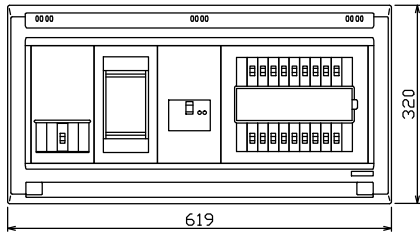

御納入先

様

配線孔寸法図(//部開口)

端子台：最大入線容量 38mm² 150A 端子ねじM8

1φ3W リミッタースペース付
(リミッター用電線 14mm² 同梱)
主幹 ELB 3P 50AF BC 5.0kA
30mA高速形 単3中性線欠相保護付
分岐 MCB 2P 30AF BC 2.5kA
コード短絡保護機能付
⑬回路：IHクッキングヒーター用配線用遮断器
②回路：エコキュート用配線用遮断器
(電気温水器用)

エコキュート用遮断器		主閉閉器		分岐開閉器数			付属機器取付スペース	分電盤定格	キャビネット仕様		日付	名称	面	担当
安全ブレーカ 2P2E (200V)	リミッター スペース (木板) 30A	漏電遮断器 3P2E	一次送り回路 P E A	安全ブレーカ 2P1E 20A	安全ブレーカ 2P2E 20A	安全ブレーカ 2P2E 30A (200V) (IH用)	増回路 スペース 2	定格電流 60A	形式 露出・半埋込兼用形	材質 難燃性合成樹脂 (自己消火性)	尺寸 1/8 (A3基準)	承認 検図 設計 製図	図番	
BC-2NA	有	40A	-	14	3	1	-		マンセル 8GY9,7/0,2				住宅用分電盤	
		GBU-53-1HCC		BC-1NA	BC-2NA	BC-2NA							品名	品番
													YALG34182IB3	(エコキュート・IHクッキングヒーター用)