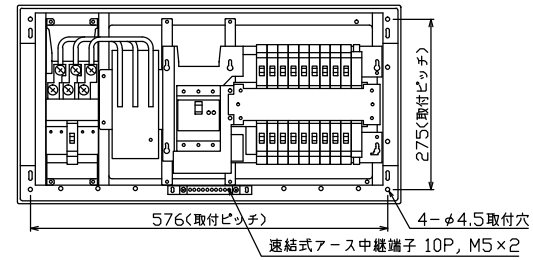

御納入先

様

配線孔寸法図(//部開口)

端子台：最大入線容量 38mm² 150A 端子ねじM8

1φ3W リミッタースペース付
(リミッター用電線 14mm² 同梱)
主幹 ELB 3P 50AF BC 5.0kA
30mA高速形 単3中性線欠相保護付
分岐 MCB 2P 30AF BC 2.5kA
コード短絡保護機能付
⑬回路：IHクッキングヒーター用配線用遮断器
②回路：エコキュート用配線用遮断器
(電気温水器用)

エコキュート用遮断器		主閉閉器		分岐開閉器数			付属機器取付スペース	分電盤定格	キャビネット仕様		日付	名称	面	担当
安全ブレーカ 2P2E (200V)	リミッター スペース (木板) 30A	漏電遮断器 3P2E	一次送り回路 P E A	安全ブレーカ 2P1E 20A	安全ブレーカ 2P2E 20A	安全ブレーカ 2P2E 30A (200V) (IH用)	増回路 スペース 2	定格電流 60A	形式 露出・半埋込兼用形	材質 難燃性合成樹脂 (自己消火性)	尺寸 1/8 (A3基準)	承認 検図 設計 製図	図番	
BC-2NA	有	40A	-	14	3	1	-		マンセル 8GY9,7/0,2				住宅用分電盤	
		GBU-53-1HCC		BC-1NA	BC-2NA	BC-2NA							品名	品番
													YALG34182IB3	(エコキュート・IHクッキングヒーター用)