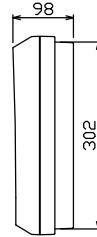

御納入先

様

配線孔寸法図(//部開口)

端子台：最大入線容量 38mm² 150A 端子ねじM8

1φ3W リミッタースペース付
(リミッター用電線 14mm² 同梱)
主幹 ELB 3P 50AF BC 5.0kA
30mA高速形 単3中性線欠相保護付
分岐 MCB 2P 30AF BC 2.5kA
コード短絡保護機能付
⑬回路：IHクッキングヒーター用配線用遮断器
②回路：エコキュート用配線用遮断器
(電気温水器用)

エコキュート用遮断器		主閉閉器		分岐開閉器数			付属機器取付スペース	分電盤定格	キャビネット仕様		日付	名称	面	担当
安全ブレーカ 2P2E (200V)	リミッター スペース (木板) 30A	漏電遮断器 3P2E	一次送り回路 P E A	安全ブレーカ 2P1E 20A	安全ブレーカ 2P2E 20A	安全ブレーカ 2P2E 30A (200V) (IH用)	増回路 スペース 2	定格電流 60A	形式 露出・半埋込兼用形	材質 難燃性合成樹脂 (自己消火性)	尺寸 1/8 (A3基準)	承認 検図 設計 製図	図番	
BC-2NA	有	40A	-	14	3	1	-		マンセル 8GY9,7/0,2				住宅用分電盤	
		GBU-53-1HCC		BC-1NA	BC-2NA	BC-2NA							品名	品番
													YALG34182IB3	(エコキュート・IHクッキングヒーター用)