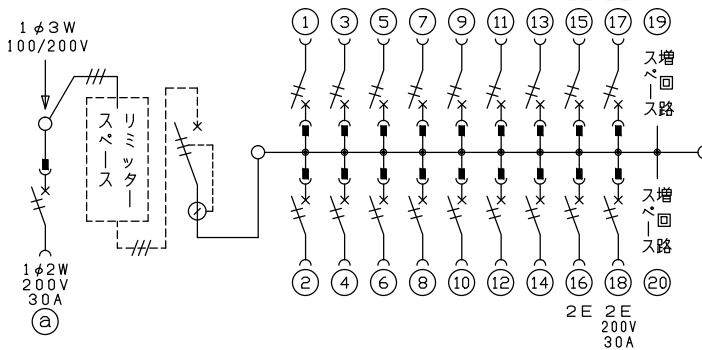

御納入先

様

配線孔寸法図(//部開口)

端子台：最大入線容量 38mm² 150A 端子ねじM8

1φ3W リミッタースペース付
(リミッター用電線 14mm² 同梱)
主幹 ELB 3P 50AF BC 5.0kA
30mA高速形 単3中性線欠相保護付
分岐 MCB 2P 30AF BC 2.5kA
コード短絡保護機能付
⑬回路：IHクッキングヒーター用配線用遮断器
②回路：エコキュート用配線用遮断器
(電気温水器用)

エコキュート用遮断器		主閉閉器		分岐開閉器数			付属機器取付スペース	分電盤定格	キャビネット仕様		日付	名称	面	担当
安全ブレーカ 2P2E (200V)	リミッター スペース (木板) 30A	漏電遮断器 3P2E	一次送り回路 P E A	安全ブレーカ 2P1E 20A	安全ブレーカ 2P2E 20A	安全ブレーカ 2P2E 30A (200V) (IH用)	増回路 スペース 2	定格電流 60A	形式 露出・半埋込兼用形	材質 難燃性合成樹脂 (自己消火性)	尺寸 1/8 (A3基準)	承認 検図 設計 製図	図番	
BC-2NA	有	40A	-	14	3	1	-		マンセル 8GY9,7/0,2				住宅用分電盤	
		GBU-53-1HCC		BC-1NA	BC-2NA	BC-2NA							品名	品番
													YALG34182IB3	(エコキュート・IHクッキングヒーター用)