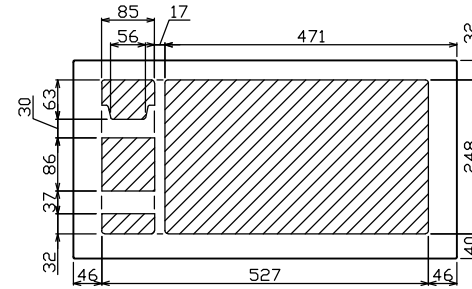

御納入先

様

配線孔寸法図(//部開口)

端子台：最大入線容量 38mm² 150A 端子ねじM8

1φ3W リミッタースペース付
(リミッター用電線 14mm² 同梱)
主幹 ELB 3P 50AF BC 5.0kA
30mA高速形 単3中性線欠相保護付
分岐 MCB 2P 30AF BC 2.5kA
コード短絡保護機能付
⑬回路：IHクッキングヒーター用配線用遮断器
②回路：エコキュート用配線用遮断器
(電気温水器用)

エコキュート用遮断器		主閉閉器		分岐開閉器数			付属機器取付スペース	分電盤定格	キャビネット仕様		日付	名称	面	担当
安全ブレーカ 2P2E (200V)	リミッター スペース (木板) 30A	漏電遮断器 3P2E	一次送り回路 P E A	安全ブレーカ 2P1E 20A	安全ブレーカ 2P2E 20A	安全ブレーカ 2P2E 30A (200V) (IH用)	増回路 スペース 2	定格電流 60A	形式 露出・半埋込兼用形	材質 難燃性合成樹脂 (自己消火性)	尺寸 1/8 (A3基準)	承認 検図 設計 製図	図番	
BC-2NA	有	40A	-	14	3	1	-		マンセル 8GY9,7/0,2				住宅用分電盤	
		GBU-53-1HCC		BC-1NA	BC-2NA	BC-2NA							品名	品番
													YALG34182IB3	(エコキュート・IHクッキングヒーター用)