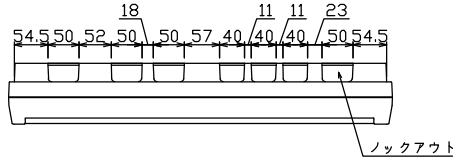

御納入先

様

配線孔寸法図(//部開口)

端子台：最大入線容量 38mm² 150A 端子ねじM8

1φ3W リミッタースペース付
(リミッター用電線 14mm² 同梱)
主幹 ELB 3P 50AF BC 5.0kA
30mA高速形 単3中性線欠相保護付
分岐 MCB 2P 30AF BC 2.5kA
コード短絡保護機能付
⑬回路：IHクッキングヒーター用配線用遮断器
②回路：エコキュート用配線用遮断器
(電気温水器用)

エコキュート用遮断器		主閉閉器		分岐開閉器数			付属機器取付スペース	分電盤定格	キャビネット仕様		日付	名称	面	担当
安全ブレーカ 2P2E (200V)	リミッター スペース (木板) 30A	漏電遮断器 3P2E	一次送り回路 P E A	安全ブレーカ 2P1E 20A	安全ブレーカ 2P2E 20A	安全ブレーカ 2P2E 30A (200V) (IH用)	増回路 スペース 2	定格電流 60A	形式 露出・半埋込兼用形	材質 難燃性合成樹脂 (自己消火性)	尺寸 1/8 (A3基準)	承認 検図 設計 製図	図番	
BC-2NA	有	40A	-	14	3	1	-		マンセル 8GY9,7/0,2				住宅用分電盤	
		GBU-53-1HCC		BC-1NA	BC-2NA	BC-2NA							品名	品番
													YALG34182IB3	(エコキュート・IHクッキングヒーター用)