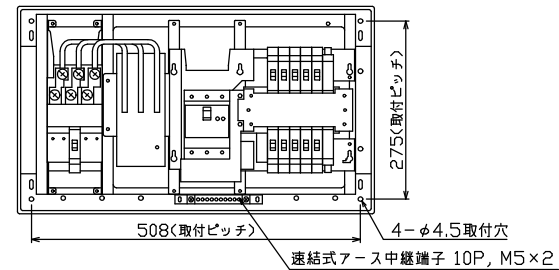

御納先
様

配線孔寸法図(斜線部開口)

端子台：最大入線容量 38mm² 150A 端子ねじ M8

1φ3W リミッタースペース付
(リミッター用電線14mm²同梱)

主幹) ELB 3P 50AF BC 5.0kA
30mA高速形 単3中性線欠相保護付

分岐) MCB 2P 30AF BC 2.5kA
コード短絡保護機能付

⑩回路：IHクッキングヒーター用配線用遮断器

②回路：エコキュート用配線用遮断器

入力用遮断器	リミッタースペース	主開閉器	一次送り回路	分岐開閉器数			付属機器取付スペース	分電盤定格	キャビネット仕様		日付	名称	担当
安全ブレーカ 2P2E (200V)	スペース (木板) (175x75)	漏電遮断器 3P2E	P E A	安全ブレーカ 2P1E 20A	安全ブレーカ 2P2E 20A	安全ブレーカ 2P2E 30A	増回路 スペース	定格電流 60A	形式 露出・半埋込兼用形	材質 難燃性合成樹脂 (自己消火性)	尺度 1/8 (A3基準)	承認 検図 設計 製図	面
20A	有	50A	-	8	1	1	2		色彩 マンセル 8GY9.7/0.2	毎能 上木 井手 村尾		図番	住宅用分電盤
BC-2NA		GBU-53-IHEC		BC-1NA	BC-2NA	BC-2NA						品名	YALG35102IB2
												品番	(エコキュート・IHクッキングヒーター用)