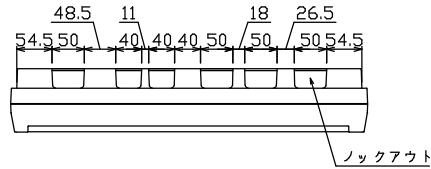

御納先
様

配線孔寸法図(斜線部開口)

端子台：最大入線容量 38mm² 150A 端子ねじ M8

1φ3W リミッタースペース付
(リミッター用電線14mm²同梱)

主幹) ELB 3P 50AF BC 5.0kA
30mA高速形 単3中性線欠相保護付

分岐) MCB 2P 30AF BC 2.5kA
コード短絡保護機能付

⑩回路：IHクッキングヒーター用配線用遮断器

②回路：エコキュート用配線用遮断器

入力用遮断器	リミッタースペース	主開閉器	一次送り回路	分岐開閉器数			付属機器取付スペース	分電盤定格	キャビネット仕様		日付	名称	担当
安全ブレーカ 2P2E (200V)	スペース (木板) (175x75)	漏電遮断器 3P2E	P E A	安全ブレーカ 2P1E 20A	安全ブレーカ 2P2E 20A	安全ブレーカ 2P2E 30A	増回路 スペース	定格電流 60A	形式 露出・半埋込兼用形	材質 難燃性合成樹脂 (自己消火性)	尺度 1/8 (A3基準)	承認 検図 設計 製図	面
20A	有	50A	-	8	1	1	2		色彩 マンセル 8GY9.7/0.2	毎能 上木 井手 村尾		図番	住宅用分電盤
BC-2NA		GBU-53-IHEC		BC-1NA	BC-2NA	BC-2NA						品名	YALG35102IB2
												品番	(エコキュート・IHクッキングヒーター用)