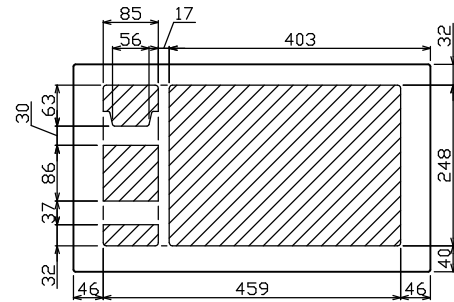

御納先
様

配線孔寸法図(斜線部開口)

端子台：最大入線容量 38mm² 150A 端子ねじ M8

1φ3W リミッタースペース付
(リミッター用電線14mm²同梱)

主幹) ELB 3P 50AF BC 5.0kA
30mA高速形 単3中性線欠相保護付

分岐) MCB 2P 30AF BC 2.5kA
コード短絡保護機能付

⑩回路：IHクッキングヒーター用配線用遮断器

②回路：エコキュート用配線用遮断器

入力用遮断器	リミッタースペース	主開閉器	一次送り回路	分岐開閉器数			付属機器取付スペース	分電盤定格	キャビネット仕様		日付	名称	担当
安全ブレーカ 2P2E (200V)	スペース (木板) (175x75)	漏電遮断器 3P2E	P E A	安全ブレーカ 2P1E 20A	安全ブレーカ 2P2E 20A	安全ブレーカ 2P2E 30A	増回路 スペース	定格電流 60A	形式 露出・半埋込兼用形	材質 難燃性合成樹脂 (自己消火性)	尺度 1/8 (A3基準)	承認 検図 設計 製図	面
20A	有	50A	-	8	1	1	2		色彩 マンセル 8GY9.7/0.2	毎能 上木 井手 村尾		図番	住宅用分電盤
BC-2NA		GBU-53-IHEC		BC-1NA	BC-2NA	BC-2NA						品名	YALG35102IB2
												品番	(エコキュート・IHクッキングヒーター用)