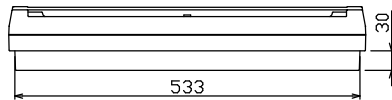

御納先
様

配線孔寸法図(斜線部開口)

端子台：最大入線容量 38mm² 150A 端子ねじ M8

1φ3W リミッタースペース付
(リミッター用電線14mm²同梱)

主幹) ELB 3P 50AF BC 5.0kA
30mA高速形 単3中性線欠相保護付

分岐) MCB 2P 30AF BC 2.5kA
コード短絡保護機能付

⑩回路：IHクッキングヒーター用配線用遮断器

②回路：エコキュート用配線用遮断器

入力用遮断器	リミッタースペース	主開閉器	一次送り回路	分岐開閉器数			付属機器取付スペース	分電盤定格	キャビネット仕様		日付	名称	担当
安全ブレーカ 2P2E (200V)	スペース (木板) (175x75)	漏電遮断器 3P2E	P E A	安全ブレーカ 2P1E 20A	安全ブレーカ 2P2E 20A	安全ブレーカ 2P2E 30A	増回路 スペース	定格電流 60A	形式 露出・半埋込兼用形	材質 難燃性合成樹脂 (自己消火性)	尺度 1/8 (A3基準)	承認 検図 設計 製図	面
20A	有	50A	-	8	1	1	2		色彩 マンセル 8GY9.7/0.2	毎能 上木 井手 村尾		図番	住宅用分電盤
BC-2NA		GBU-53-IHEC		BC-1NA	BC-2NA	BC-2NA						品名	YALG35102IB2
												品番	(エコキュート・IHクッキングヒーター用)