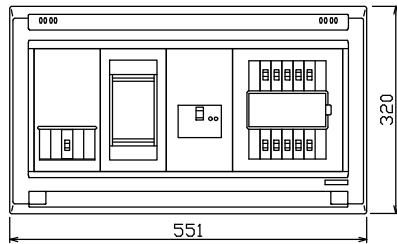

御納先
様

配線孔寸法図(斜線部開口)

端子台：最大入線容量 38mm² 150A 端子ねじ M8

1φ3W リミッタースペース付
(リミッター用電線14mm²同梱)

主幹) ELB 3P 50AF BC 5.0kA
30mA高速形 単3中性線欠相保護付

分岐) MCB 2P 30AF BC 2.5kA
コード短絡保護機能付

⑩回路：IHクッキングヒーター用配線用遮断器

②回路：エコキュート用配線用遮断器

入力用遮断器	リミッタースペース	主開閉器	一次送り回路	分岐開閉器数			付属機器取付スペース	分電盤定格	キャビネット仕様		日付	名称	担当
安全ブレーカ 2P2E (200V)	スペース (木板) (175x75)	漏電遮断器 3P2E	P E A	安全ブレーカ 2P1E 20A	安全ブレーカ 2P2E 20A	安全ブレーカ 2P2E 30A	増回路 スペース	定格電流 60A	形式 露出・半埋込兼用形	材質 難燃性合成樹脂 (自己消火性)	尺度 1/8 (A3基準)	承認 検図 設計 製図	面
20A	有	50A	-	8	1	1	2		色彩 マンセル 8GY9.7/0.2	毎能 上木 井手 村尾		図番	住宅用分電盤
BC-2NA		GBU-53-IHEC		BC-1NA	BC-2NA	BC-2NA						品名	YALG35102IB2
												品番	(エコキュート・IHクッキングヒーター用)