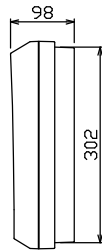

御納先
様

配線孔寸法図(斜線部開口)

端子台：最大入線容量 38mm² 150A 端子ねじ M8

1φ3W リミッタースペース付
(リミッター用電線14mm²同梱)

主幹) ELB 3P 50AF BC 5.0kA
30mA高速形 単3中性線欠相保護付

分岐) MCB 2P 30AF BC 2.5kA
コード短絡保護機能付

⑩回路：IHクッキングヒーター用配線用遮断器

②回路：エコキュート用配線用遮断器

入力用遮断器	リミッタースペース	主開閉器	一次送り回路	分岐開閉器数			付属機器取付スペース	分電盤定格	キャビネット仕様		日付	名称	担当
安全ブレーカ 2P2E (200V)	スペース (木板) (175x75)	漏電遮断器 3P2E	P E A	安全ブレーカ 2P1E 20A	安全ブレーカ 2P2E 20A	安全ブレーカ 2P2E 30A	増回路 スペース	定格電流 60A	形式 露出・半埋込兼用形	材質 難燃性合成樹脂 (自己消火性)	尺度 1/8 (A3基準)	承認 検図 設計 製図	面
20A	有	50A	-	8	1	1	2		色彩 マンセル 8GY9.7/0.2	毎能 上木 井手 村尾		図番	住宅用分電盤
BC-2NA		GBU-53-IHEC		BC-1NA	BC-2NA	BC-2NA						品名	YALG35102IB2
												品番	(エコキュート・IHクッキングヒーター用)