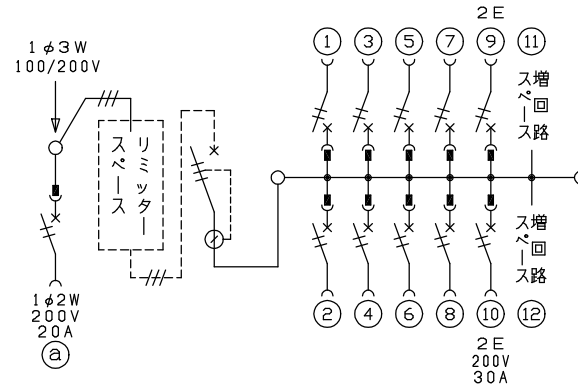

御納先
様

配線孔寸法図(斜線部開口)

端子台：最大入線容量 38mm² 150A 端子ねじ M8

1φ3W リミッタースペース付
(リミッター用電線14mm²同梱)

主幹) ELB 3P 50AF BC 5.0kA
30mA高速形 単3中性線欠相保護付

分岐) MCB 2P 30AF BC 2.5kA
コード短絡保護機能付

⑩回路：IHクッキングヒーター用配線用遮断器

②回路：エコキュート用配線用遮断器

入力用遮断器	リミッタースペース	主開閉器	一次送り回路	分岐開閉器数			付属機器取付スペース	分電盤定格	キャビネット仕様		日付	名称	担当
安全ブレーカ 2P2E (200V)	スペース (木板) (175x75)	漏電遮断器 3P2E	P E A	安全ブレーカ 2P1E 20A	安全ブレーカ 2P2E 20A	安全ブレーカ 2P2E 30A	増回路 スペース	定格電流 60A	形式 露出・半埋込兼用形	材質 難燃性合成樹脂 (自己消火性)	尺度 1/8 (A3基準)	承認 検図 設計 製図	面
20A	有	50A	-	8	1	1	2		色彩 マンセル 8GY9.7/0.2	毎能 上木 井手 村尾		図番	住宅用分電盤
BC-2NA		GBU-53-IHEC		BC-1NA	BC-2NA	BC-2NA						品名	YALG35102IB2
												品番	(エコキュート・IHクッキングヒーター用)