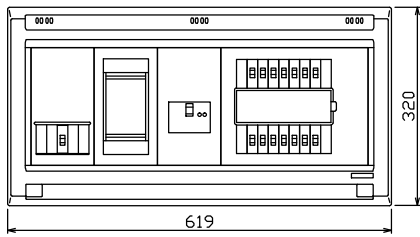

御納入先
様

配線孔寸法図(//部開口)

端子台：最大入線容量 38mm² 150A 端子ねじM8

1φ3W リミッタースペース付
(リミッター用電線14mm²同梱)

主幹 ELB 3P 50AF BC 5.0kA
30mA高速形 単3中性線欠相保護付

分岐 MCB 2P 30AF BC 2.5kA
コード短絡保護機能付

⑭回路：IHクッキングヒーター用配線用遮断器

Ⓐ回路：エコキュート用配線用遮断器
(電気温水器用)

エコキュート用遮断器		リミッタースペース		主開閉器		一次送り回路		分岐開閉器数			付属機器取付スペース		分電盤定格		キャビネット仕様		日付		名称		面		担当		
安全ブレーカ	2P2E	2P2E	(175×75)	3P2E	PE A	2P1E 20A	2P2E 20A	2P2E 30A	増回路	増回路	増回路	増回路	増回路	増回路	増回路	増回路	増回路	増回路	増回路	増回路	増回路	増回路	増回路	増回路	増回路
30A	有	50A	-	10	3	1	2	-	-	60A	形式	露出・半埋込兼用形	材質	難燃性合成樹脂 (自己消火性)	色彩	マンセル 8GY9,7/0,2	承認	検図	設計	製図	名称	住宅用分電盤	YALG35142IB3	(エコキュート・IHクッキングヒーター用)	
BC-2NA		GBU-53-1HCC		BC-1NA	BC-2NA	BC-2NA															名称	住宅用分電盤	YALG35142IB3	(エコキュート・IHクッキングヒーター用)	