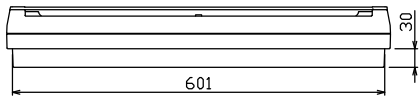

御納入先
様

配線孔寸法図(//部開口)

端子台：最大入線容量 38mm² 150A 端子ねじM8

1φ3W リミッタースペース付
(リミッター用電線14mm²同梱)

主幹 ELB 3P 50AF BC 5.0kA
30mA高速形 単3中性線欠相保護付

分岐 MCB 2P 30AF BC 2.5kA
コード短絡保護機能付

⑭回路：IHクッキングヒーター用配線用遮断器

Ⓐ回路：エコキュート用配線用遮断器
(電気温水器用)

エコキュート用遮断器		リミッタースペース		主開閉器		一次送り回路		分岐開閉器数			付属機器取付スペース		分電盤定格		キャビネット仕様		日付		名称		面		担当		
安全ブレーカ	2P2E	2P2E	(175×75)	3P2E	PE A	2P1E 20A	2P2E 20A	2P2E 30A	増回路	増回路	増回路	増回路	増回路	増回路	増回路	増回路	増回路	増回路	増回路	増回路	増回路	増回路	増回路	増回路	増回路
30A	有	50A	-	10	3	1	2	-	-	60A	形式	露出・半埋込兼用形	材質	難燃性合成樹脂 (自己消火性)	色彩	マンセル 8GY9,7/0,2	承認	検図	設計	製図	名称	住宅用分電盤	YALG35142IB3	(エコキュート・IHクッキングヒーター用)	
BC-2NA		GBU-53-1HCC		BC-1NA	BC-2NA	BC-2NA															名称	住宅用分電盤	YALG35142IB3	(エコキュート・IHクッキングヒーター用)	