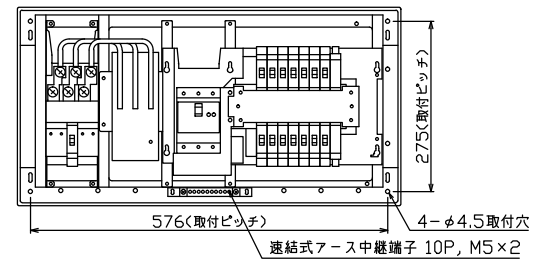

御納入先
様

配線孔寸法図(//部開口)

端子台：最大入線容量 38mm² 150A 端子ねじM8

1φ3W リミッタースペース付
(リミッター用電線14mm²同梱)

主幹 ELB 3P 50AF BC 5.0kA
30mA高速形 単3中性線欠相保護付

分岐 MCB 2P 30AF BC 2.5kA
コード短絡保護機能付

⑭回路：IHクッキングヒーター用配線用遮断器

Ⓐ回路：エコキュート用配線用遮断器
(電気温水器用)

エコキュート用遮断器		リミッタースペース		主開閉器		一次送り回路		分岐開閉器数			付属機器取付スペース		分電盤定格		キャビネット仕様		日付		名称		面		担当		
安全ブレーカ	2P2E	2P2E	(175×75)	3P2E	PE A	2P1E 20A	2P2E 20A	2P2E 30A	増回路	増回路	増回路	増回路	増回路	増回路	増回路	増回路	増回路	増回路	増回路	増回路	増回路	増回路	増回路	増回路	増回路
30A	有	50A	-	10	3	1	2	-	-	60A	形式	露出・半埋込兼用形	材質	難燃性合成樹脂 (自己消火性)	色彩	マンセル 8GY9,7/0,2	承認	検図	設計	製図	名称	住宅用分電盤	YALG35142IB3	(エコキュート・IHクッキングヒーター用)	
BC-2NA		GBU-53-1HCC		BC-1NA	BC-2NA	BC-2NA															名称	住宅用分電盤	YALG35142IB3	(エコキュート・IHクッキングヒーター用)	