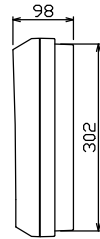

御納入先
様

配線孔寸法図(//部開口)

端子台：最大入線容量 38mm² 150A 端子ねじM8

1φ3W リミッタースペース付
(リミッター用電線14mm²同梱)

主幹 ELB 3P 50AF BC 5.0kA
30mA高速形 単3中性線欠相保護付

分岐 MCB 2P 30AF BC 2.5kA
コード短絡保護機能付

⑭回路：IHクッキングヒーター用配線用遮断器

Ⓐ回路：エコキュート用配線用遮断器
(電気温水器用)

エコキュート用遮断器		リミッタースペース		主開閉器		一次送り回路		分岐開閉器数			付属機器取付スペース		分電盤定格		キャビネット仕様		日付		名称		面		担当		
安全ブレーカ	2P2E	2P2E	(175×75)	3P2E	PE A	2P1E 20A	2P2E 20A	2P2E 30A	増回路	増回路	増回路	増回路	増回路	増回路	増回路	増回路	増回路	増回路	増回路	増回路	増回路	増回路	増回路	増回路	増回路
30A	有	50A	-	10	3	1	2	-	-	60A	形式	露出・半埋込兼用形	材質	難燃性合成樹脂 (自己消火性)	色彩	マンセル 8GY9,7/0,2	承認	検図	設計	製図	名称	住宅用分電盤	YALG35142IB3	(エコキュート・IHクッキングヒーター用)	
BC-2NA		GBU-53-1HCC		BC-1NA	BC-2NA	BC-2NA															名称	住宅用分電盤	YALG35142IB3	(エコキュート・IHクッキングヒーター用)	