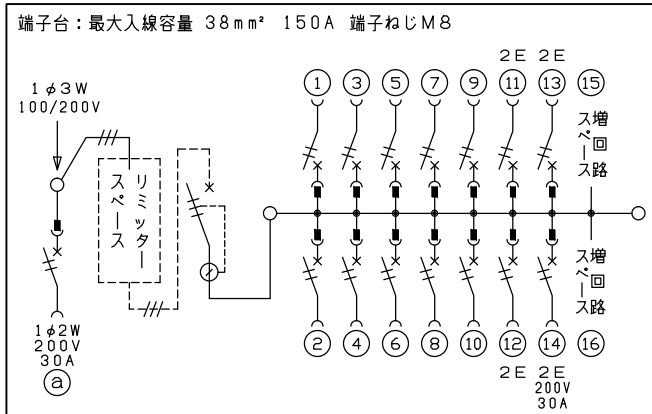

御納入先
様

配線孔寸法図(//部開口)

端子台：最大入線容量 38mm² 150A 端子ねじM8

1φ3W リミッタースペース付
(リミッター用電線14mm²同梱)

主幹 ELB 3P 50AF BC 5.0kA
30mA高速形 単3中性線欠相保護付

分岐 MCB 2P 30AF BC 2.5kA
コード短絡保護機能付

⑭回路：IHクッキングヒーター用配線用遮断器

Ⓐ回路：エコキュート用配線用遮断器
(電気温水器用)

エコキュート用遮断器		リミッタースペース		主開閉器		一次送り回路		分岐開閉器数			付属機器取付スペース		分電盤定格		キャビネット仕様		日付		名称		面		担当		
安全ブレーカ	2P2E	2P2E	(175×75)	3P2E	PE A	2P1E 20A	2P2E 20A	2P2E 30A	増回路	増回路	増回路	増回路	増回路	増回路	増回路	増回路	増回路	増回路	増回路	増回路	増回路	増回路	増回路	増回路	増回路
30A	有	50A	-	10	3	1	2	-	-	60A	形式	露出・半埋込兼用形	材質	難燃性合成樹脂 (自己消火性)	色彩	マンセル 8GY9,7/0,2	承認	検図	設計	製図	名称	住宅用分電盤	YALG35142IB3	(エコキュート・IHクッキングヒーター用)	
BC-2NA		GBU-53-1HCC		BC-1NA	BC-2NA	BC-2NA															名称	住宅用分電盤	YALG35142IB3	(エコキュート・IHクッキングヒーター用)	