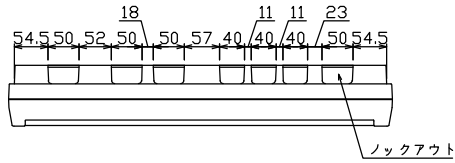

御納入先
様

配線孔寸法図(//部開口)

端子台：最大入線容量 38mm² 150A 端子ねじM8

1φ3W リミッタースペース付
(リミッター用電線14mm²同梱)

主幹 ELB 3P 50AF BC 5.0kA
30mA高速形 単3中性線欠相保護付

分岐 MCB 2P 30AF BC 2.5kA
コード短絡保護機能付

⑭回路：IHクッキングヒーター用配線用遮断器

Ⓐ回路：エコキュート用配線用遮断器
(電気温水器用)

エコキュート用遮断器		リミッタースペース		主開閉器		一次送り回路		分岐開閉器数			付属機器取付スペース		分電盤定格		キャビネット仕様		日付		名称		面		担当		
安全ブレーカ	2P2E	2P2E	(175×75)	3P2E	PE A	2P1E 20A	2P2E 20A	2P2E 30A	増回路	増回路	増回路	増回路	増回路	増回路	増回路	増回路	増回路	増回路	増回路	増回路	増回路	増回路	増回路	増回路	増回路
30A	有	50A	-	10	3	1	2	-	-	60A	形式	露出・半埋込兼用形	材質	難燃性合成樹脂 (自己消火性)	色彩	マンセル 8GY9,7/0,2	承認	検図	設計	製図	名称	住宅用分電盤	YALG35142IB3	(エコキュート・IHクッキングヒーター用)	
BC-2NA		GBU-53-1HCC		BC-1NA	BC-2NA	BC-2NA															名称	住宅用分電盤	YALG35142IB3	(エコキュート・IHクッキングヒーター用)	