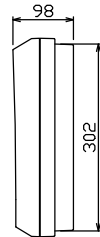

御納入先
様

配線孔寸法図(////部開口)

1φ3W リミッタースペース付
(リミッター用電線14mm²同梱)

主幹 ELB 3P 50AF BC 5.0kA
30mA高速形 単3中性線欠相保護付

分岐 MCB 2P 30AF BC 2.5kA
コード短絡保護機能付

⑬回路：IHクッキングヒーター用配線用遮断器

②回路：エコキュート用配線用遮断器
(電気温水器用)

エコキュート用遮断器	リミッタースペース (木板)	主閉閉器 漏電遮断器	一次送り回路	分岐開閉器数			増回路スペース	付属機器取付スペース (木板)	分電盤定格	キャビネット仕様	日付	名称	面	担当
安全ブレーカ 2P2E (200V)	30A	3P2E	P E A	安全ブレーカ 2P1E 20A	安全ブレーカ 2P2E 20A	安全ブレーカ 2P2E 30A (200V) (IH用)	2	(175×75)	定格電流 60A	形式 露出・半埋込兼用形 材質 難燃性合成樹脂 (自己消火性) 色彩 マンセル 8GY9,7/0,2	尺度 1/8 (A3基準) 承認 検図 設計 製図	図番		
BC-2NA	有	50A	-	14	3	1						住宅用分電盤		
		GBU-53-1HCC		BC-1NA	BC-2NA	BC-2NA						品名		
												品番		
												YALG35182IB3		
												(エコキュート・IHクッキングヒーター用)		