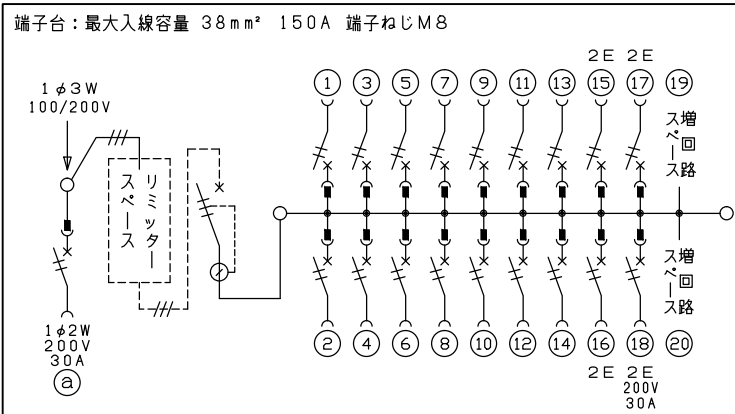

御納入先
様

配線孔寸法図(////部開口)

1φ3W リミッタースペース付
(リミッター用電線14mm²同梱)

主幹 ELB 3P 50AF BC 5.0kA
30mA高速形 単3中性線欠相保護付

分岐 MCB 2P 30AF BC 2.5kA
コード短絡保護機能付

⑬回路：IHクッキングヒーター用配線用遮断器

②回路：エコキュート用配線用遮断器
(電気温水器用)

エコキュート用遮断器	リミッタースペース (木板)	主閉閉器 漏電遮断器	一次送り回路	分岐開閉器数			増回路スペース	付属機器取付スペース (木板)	分電盤定格	キャビネット仕様	日付	名称	面	担当
安全ブレーカ 2P2E (200V)	30A	3P2E	P E A	安全ブレーカ 2P1E 20A	安全ブレーカ 2P2E 20A	安全ブレーカ 2P2E 30A (200V) (IH用)	2	(175×75)	定格電流 60A	形式 露出・半埋込兼用形 材質 難燃性合成樹脂 (自己消火性) 色彩 マンセル 8GY9,7/0,2	尺度 1/8 (A3基準) 承認 検図 設計 製図	図番		
BC-2NA	有	50A	-	14	3	1						住宅用分電盤		
		GBU-53-1HCC		BC-1NA	BC-2NA	BC-2NA						品名		
												品番		
												YALG35182IB3		
												(エコキュート・IHクッキングヒーター用)		