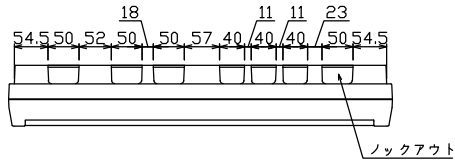

御納入先
様

配線孔寸法図(////部開口)

1φ3W リミッタースペース付
(リミッター用電線14mm²同梱)

主幹 ELB 3P 50AF BC 5.0kA
30mA高速形 単3中性線欠相保護付

分岐 MCB 2P 30AF BC 2.5kA
コード短絡保護機能付

⑬回路：IHクッキングヒーター用配線用遮断器

②回路：エコキュート用配線用遮断器
(電気温水器用)

エコキュート用遮断器	リミッタースペース (木板)	主閉閉器 漏電遮断器	一次送り回路	分岐開閉器数			増回路スペース	付属機器取付スペース (木板)	分電盤定格	キャビネット仕様	日付	名称	面	担当
安全ブレーカ 2P2E (200V)	30A	3P2E	P E A	安全ブレーカ 2P1E 20A	安全ブレーカ 2P2E 20A	安全ブレーカ 2P2E 30A (200V) (IH用)	2	(175×75)	定格電流 60A	形式 露出・半埋込兼用形 材質 難燃性合成樹脂 (自己消火性) 色彩 マンセル 8GY9,7/0,2	尺度 1/8 (A3基準) 承認 検図 設計 製図	図番		
BC-2NA	有	50A	-	14	3	1						住宅用分電盤		
		GBU-53-1HCC		BC-1NA	BC-2NA	BC-2NA						品名		
												品番		
												YALG35182IB3		
												(エコキュート・IHクッキングヒーター用)		