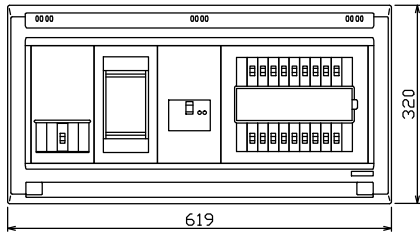

御納入先
様

配線孔寸法図(////部開口)

1φ3W リミッタースペース付
(リミッター用電線14mm²同梱)

主幹 ELB 3P 50AF BC 5.0kA
30mA高速形 単3中性線欠相保護付

分岐 MCB 2P 30AF BC 2.5kA
コード短絡保護機能付

⑬回路：IHクッキングヒーター用配線用遮断器

②回路：エコキュート用配線用遮断器
(電気温水器用)

エコキュート用遮断器	リミッタースペース (木板)	主閉閉器 漏電遮断器	一次送り回路	分岐開閉器数			増回路スペース	付属機器取付スペース (木板)	分電盤定格	キャビネット仕様	日付	名称	面	担当
安全ブレーカ 2P2E (200V)	30A	3P2E	P E A	安全ブレーカ 2P1E 20A	安全ブレーカ 2P2E 20A	安全ブレーカ 2P2E 30A (200V) (IH用)	2	(175×75)	定格電流 60A	形式 露出・半埋込兼用形 材質 難燃性合成樹脂 (自己消火性) 色彩 マンセル 8GY9,7/0,2	尺度 1/8 (A3基準) 承認 検図 設計 製図	図番		
BC-2NA	有	50A	-	14	3	1						住宅用分電盤		
		GBU-53-1HCC		BC-1NA	BC-2NA	BC-2NA						品名		
												品番		
												YALG35182IB3		
												(エコキュート・IHクッキングヒーター用)		