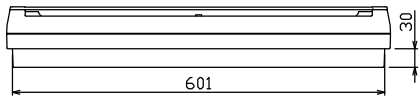

御納入先
様

配線孔寸法図(////部開口)

1φ3W リミッタースペース付
(リミッター用電線14mm²同梱)

主幹 ELB 3P 50AF BC 5.0kA
30mA高速形 単3中性線欠相保護付

分岐 MCB 2P 30AF BC 2.5kA
コード短絡保護機能付

⑬回路：IHクッキングヒーター用配線用遮断器

②回路：エコキュート用配線用遮断器
(電気温水器用)

エコキュート用遮断器	リミッタースペース (木板)	主閉閉器 漏電遮断器	一次送り回路	分岐開閉器数			増回路スペース	付属機器取付スペース (木板)	分電盤定格	キャビネット仕様	日付	名称	面	担当
安全ブレーカ 2P2E (200V)	30A	3P2E	P E A	安全ブレーカ 2P1E 20A	安全ブレーカ 2P2E 20A	安全ブレーカ 2P2E 30A (200V) (IH用)	2	(175×75)	定格電流 60A	形式 露出・半埋込兼用形 材質 難燃性合成樹脂 (自己消火性) 色彩 マンセル 8GY9,7/0,2	尺度 1/8 (A3基準) 承認 検図 設計 製図	図番		
BC-2NA	有	50A	-	14	3	1						住宅用分電盤		
		GBU-53-1HCC		BC-1NA	BC-2NA	BC-2NA						品名		
												品番		
												YALG35182IB3		
												(エコキュート・IHクッキングヒーター用)		