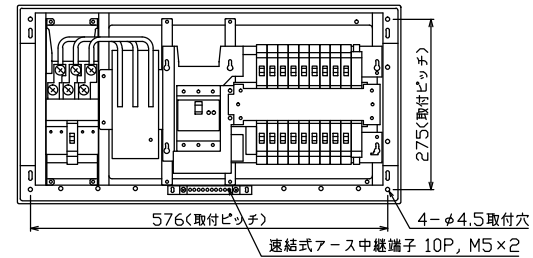

御納入先
様

配線孔寸法図(////部開口)

1φ3W リミッタースペース付
(リミッター用電線14mm²同梱)

主幹 ELB 3P 50AF BC 5.0kA
30mA高速形 単3中性線欠相保護付

分岐 MCB 2P 30AF BC 2.5kA
コード短絡保護機能付

⑬回路：IHクッキングヒーター用配線用遮断器

②回路：エコキュート用配線用遮断器
(電気温水器用)

エコキュート用遮断器	リミッタースペース (木板)	主閉閉器 漏電遮断器	一次送り回路	分岐開閉器数			増回路スペース	付属機器取付スペース (木板)	分電盤定格	キャビネット仕様	日付	名称	面	担当
安全ブレーカ 2P2E (200V)	30A	3P2E	P E A	安全ブレーカ 2P1E 20A	安全ブレーカ 2P2E 20A	安全ブレーカ 2P2E 30A (200V) (IH用)	2	(175×75)	定格電流 60A	形式 露出・半埋込兼用形 材質 難燃性合成樹脂 (自己消火性) 色彩 マンセル 8GY9,7/0,2	尺度 1/8 (A3基準) 承認 検図 設計 製図	図番		
BC-2NA	有	50A	-	14	3	1						住宅用分電盤		
		GBU-53-1HCC		BC-1NA	BC-2NA	BC-2NA						品名		
												品番		
												YALG35182IB3		
												(エコキュート・IHクッキングヒーター用)		