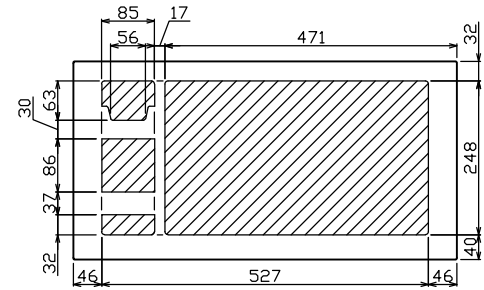

御納入先
様

配線孔寸法図(////部開口)

1φ3W リミッタースペース付
(リミッター用電線14mm²同梱)

主幹 ELB 3P 50AF BC 5.0kA
30mA高速形 単3中性線欠相保護付

分岐 MCB 2P 30AF BC 2.5kA
コード短絡保護機能付

⑬回路：IHクッキングヒーター用配線用遮断器

②回路：エコキュート用配線用遮断器
(電気温水器用)

エコキュート用遮断器	リミッタースペース (木板)	主閉閉器 漏電遮断器	一次送り回路	分岐開閉器数			増回路スペース	付属機器取付スペース (木板)	分電盤定格	キャビネット仕様	日付	名称	面	担当
安全ブレーカ 2P2E (200V)	30A	3P2E	P E A	安全ブレーカ 2P1E 20A	安全ブレーカ 2P2E 20A	安全ブレーカ 2P2E 30A (200V) (IH用)	2	(175×75)	定格電流 60A	形式 露出・半埋込兼用形 材質 難燃性合成樹脂 (自己消火性) 色彩 マンセル 8GY9,7/0,2	尺度 1/8 (A3基準) 承認 検図 設計 製図	図番		
BC-2NA	有	50A	-	14	3	1						住宅用分電盤		
		GBU-53-1HCC		BC-1NA	BC-2NA	BC-2NA						品名		
												品番		
												YALG35182IB3		
												(エコキュート・IHクッキングヒーター用)		