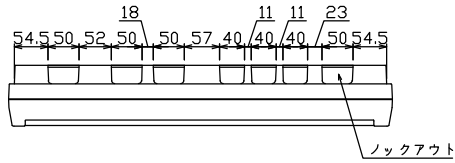

御納入先  
様

配線孔寸法図(////部開口)

.1 φ3W リミッタースペース付  
(リミッター用電線 14mm² 同梱)  
主幹 ELB 3P 60AF BC 5.0kA  
30mA高速形 単3中性線欠相保護付  
分岐 MCB 2P 30AF BC 2.5kA  
コード短絡保護機能付  
⑭回路: IHクッキングヒーター用配線用遮断器  
Ⓐ回路: エコキュート用配線用遮断器  
(電気温水器用)

エコキュート用遮断器		リミッター	主閉閉器	一次送り回路	分岐開閉器数			付属機器取付	分電盤定格	キャビネット仕様		日付	名称	面	担当
安全ブレーカ	スペース	漏電遮断器			安全ブレーカ	安全ブレーカ	安全ブレーカ	スペース	定格電流	形式	材質	承認	図番	品名	品番
2P2E (200V)	(175×75)	3P2E	P E A		2P1E 20A	2P2E 20A	2P2E 30A (200V) (IH用)	増回路 スペース	60 A	露出・半埋込兼用形	難燃性合成樹脂 (自己消火性)	承認 検図 設計 製図	住宅用分電盤	YALG36142IB3	
30A	有	60A	-		10	3	1	2			マンセル 8GY9,7/0,2	テンパール工業株式会社	(エコキュート・IHクッキングヒーター用)		