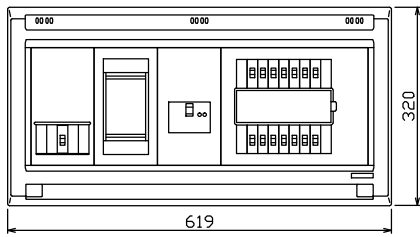

御納入先  
様

配線孔寸法図(////部開口)

.1 φ3W リミッタースペース付  
(リミッター用電線 14mm² 同梱)  
主幹 ELB 3P 60AF BC 5.0kA  
30mA高速形 単3中性線欠相保護付  
分岐 MCB 2P 30AF BC 2.5kA  
コード短絡保護機能付  
⑭回路: IHクッキングヒーター用配線用遮断器  
Ⓐ回路: エコキュート用配線用遮断器  
(電気温水器用)

エコキュート用遮断器		リミッター	主閉閉器	一次送り回路	分岐開閉器数			付属機器取付	分電盤定格	キャビネット仕様		日付	名称	面	担当
安全ブレーカ	スペース	漏電遮断器			安全ブレーカ	安全ブレーカ	安全ブレーカ	スペース	定格電流	形式	材質	承認	図番	品名	品番
2P2E (200V)	(175×75)	3P2E	P E A		2P1E 20A	2P2E 20A	2P2E 30A (200V) (IH用)	増回路 スペース	60 A	露出・半埋込兼用形	難燃性合成樹脂 (自己消火性)	承認 検図 設計 製図	住宅用分電盤	YALG36142IB3	
30A	有	60A	-		10	3	1	2			マンセル 8GY9,7/0,2	テンパール工業株式会社	(エコキュート・IHクッキングヒーター用)		