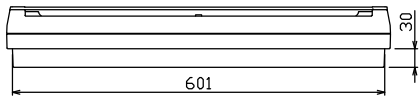

御納入先  
様

配線孔寸法図(////部開口)

.1 φ3W リミッタースペース付  
(リミッター用電線 14mm² 同梱)  
主幹 ELB 3P 60AF BC 5.0kA  
30mA高速形 単3中性線欠相保護付  
分岐 MCB 2P 30AF BC 2.5kA  
コード短絡保護機能付  
⑭回路: IHクッキングヒーター用配線用遮断器  
Ⓐ回路: エコキュート用配線用遮断器  
(電気温水器用)

エコキュート用遮断器		リミッター	主閉閉器	一次送り回路	分岐開閉器数			付属機器取付	分電盤定格	キャビネット仕様		日付	名称	面	担当
安全ブレーカ	スペース	漏電遮断器			安全ブレーカ	安全ブレーカ	安全ブレーカ	スペース	定格電流	形式	材質	承認	図番	品名	品番
2P2E (200V)	(175×75)	3P2E	P E A		2P1E 20A	2P2E 20A	2P2E 30A (200V) (IH用)	増回路 スペース	60 A	露出・半埋込兼用形	難燃性合成樹脂 (自己消火性)	承認 検図 設計 製図	住宅用分電盤	YALG36142IB3	
30A	有	60A	-		10	3	1	2			マンセル 8GY9,7/0,2	テンパール工業株式会社	(エコキュート・IHクッキングヒーター用)		