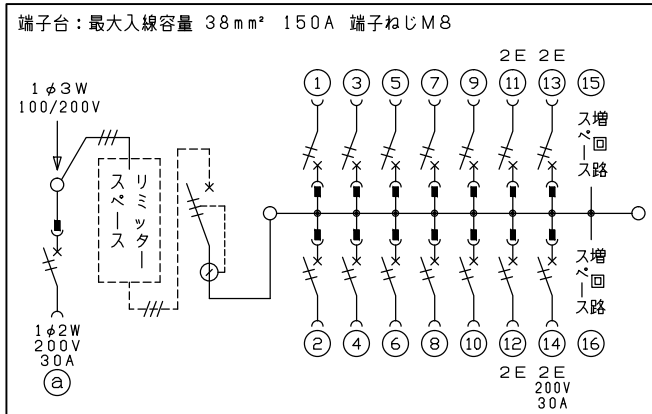

御納入先  
様

配線孔寸法図(////部開口)

.1 φ3W リミッタースペース付  
(リミッター用電線 14mm² 同梱)  
主幹 ELB 3P 60AF BC 5.0kA  
30mA高速形 単3中性線欠相保護付  
分岐 MCB 2P 30AF BC 2.5kA  
コード短絡保護機能付  
⑭回路: IHクッキングヒーター用配線用遮断器  
Ⓐ回路: エコキュート用配線用遮断器  
(電気温水器用)

エコキュート用遮断器		リミッター	主閉閉器	一次送り回路	分岐開閉器数			付属機器取付	分電盤定格	キャビネット仕様		日付	名称	面	担当
安全ブレーカ	スペース	漏電遮断器			安全ブレーカ	安全ブレーカ	安全ブレーカ	スペース	定格電流	形式	材質	承認	図番	品名	品番
2P2E (200V)	(175×75)	3P2E	P E A		2P1E 20A	2P2E 20A	2P2E 30A (200V) (IH用)	増回路 スペース	60 A	露出・半埋込兼用形	難燃性合成樹脂 (自己消火性)	承認 検図 設計 製図	住宅用分電盤	YALG36142IB3	
30A	有	60A	-		10	3	1	2			マンセル 8GY9,7/0,2	テンパール工業株式会社	(エコキュート・IHクッキングヒーター用)		