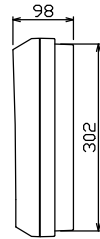

御納入先  
様

配線孔寸法図(////部開口)

.1 φ3W リミッタースペース付  
(リミッター用電線 14mm² 同梱)  
主幹 ELB 3P 60AF BC 5.0kA  
30mA高速形 単3中性線欠相保護付  
分岐 MCB 2P 30AF BC 2.5kA  
コード短絡保護機能付  
⑭回路: IHクッキングヒーター用配線用遮断器  
Ⓐ回路: エコキュート用配線用遮断器  
(電気温水器用)

エコキュート用遮断器		リミッター	主閉閉器	一次送り回路	分岐開閉器数			付属機器取付	分電盤定格	キャビネット仕様		日付	名称	面	担当
安全ブレーカ	スペース	漏電遮断器			安全ブレーカ	安全ブレーカ	安全ブレーカ	スペース	定格電流	形式	材質	承認	図番	品名	品番
2P2E (200V)	(175×75)	3P2E	P E A		2P1E 20A	2P2E 20A	2P2E 30A (200V) (IH用)	増回路 スペース	60 A	露出・半埋込兼用形	難燃性合成樹脂 (自己消火性)	承認 検図 設計 製図	住宅用分電盤	YALG36142IB3	
30A	有	60A	-		10	3	1	2			マンセル 8GY9,7/0,2	テンパール工業株式会社	(エコキュート・IHクッキングヒーター用)		