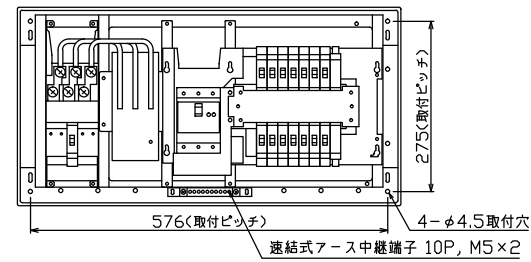

御納入先  
様

配線孔寸法図(////部開口)

.1 φ3W リミッタースペース付  
(リミッター用電線 14mm² 同梱)  
主幹 ELB 3P 60AF BC 5.0kA  
30mA高速形 単3中性線欠相保護付  
分岐 MCB 2P 30AF BC 2.5kA  
コード短絡保護機能付  
⑭回路: IHクッキングヒーター用配線用遮断器  
Ⓐ回路: エコキュート用配線用遮断器  
(電気温水器用)

エコキュート用遮断器		リミッター	主閉閉器	一次送り回路	分岐開閉器数			付属機器取付	分電盤定格	キャビネット仕様		日付	名称	面	担当
安全ブレーカ	スペース	漏電遮断器			安全ブレーカ	安全ブレーカ	安全ブレーカ	スペース	定格電流	形式	材質	承認	図番	品名	品番
2P2E (200V)	(175×75)	3P2E	P E A		2P1E 20A	2P2E 20A	2P2E 30A (200V) (IH用)	増回路 スペース	60 A	露出・半埋込兼用形	難燃性合成樹脂 (自己消火性)	承認 検図 設計 製図	住宅用分電盤	YALG36142IB3	
30A	有	60A	-		10	3	1	2			マンセル 8GY9,7/0,2	テンパール工業株式会社	(エコキュート・IHクッキングヒーター用)		