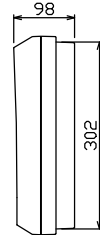

御納入先

様

端子台：最大入線容量 38mm<sup>2</sup> 150A 端子ねじM8

1φ3W リミッタースペース付  
(リミッター用電線14mm<sup>2</sup>同梱)

主幹 ELB 3P 60AF BC 5.0kA  
30mA高速形 単3中性線欠相保護付

分岐 MCB 2P 30AF BC 2.5kA  
コード短絡保護機能付

②回路：IHクッキングヒーター用配線用遮断器

①回路：エコキュート用配線用遮断器

エコキュート用遮断器		リミッター	主閉閉器	一次送り回路	分岐開閉器数			付属機器取付	分電盤定格	キャビネット仕様		日付	名称	面	担当
安全ブレーカ	スペース	漏電遮断器			安全ブレーカ	安全ブレーカ	安全ブレーカ	増回路	定格電流	形式	材質	承認	検査	設計	製図
2P2E	(200V)	3P2E	P E A		2P1E 20A	2P2E 20A	2P2E 30A	スペース	60 A	露出・半埋込兼用形	難燃性合成樹脂 (自己消火性)	近藤	羽生	吉	長力
20A	(175×75)	60A	-		16	5	1	2			マンセル 8GY9,7/0,2	テンパール工業株式会社			
BC-2NA	有	GBU-63-1HC			BC-1NA	BC-2NA	BC-2NA					住宅用分電盤			
												品名 YALG36222IB2			
												品番 (エコキュート・IHクッキングヒーター用)			