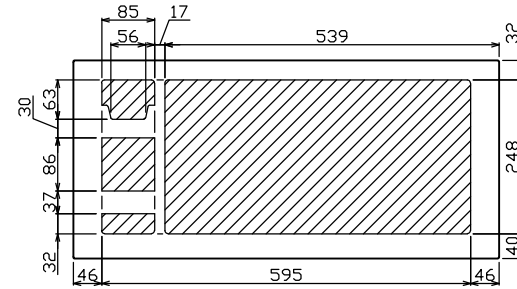

御納入先

様

端子台：最大入線容量 38mm<sup>2</sup> 150A 端子ねじM8

1φ3W リミッタースペース付  
(リミッター用電線14mm<sup>2</sup>同梱)

主幹 ELB 3P 60AF BC 5.0kA  
30mA高速形 単3中性線欠相保護付

分岐 MCB 2P 30AF BC 2.5kA  
コード短絡保護機能付

②回路：IHクッキングヒーター用配線用遮断器

①回路：エコキュート用配線用遮断器

エコキュート用遮断器		リミッター	主閉閉器	一次送り回路	分岐開閉器数			付属機器取付	分電盤定格	キャビネット仕様		日付	名称	面	担当
安全ブレーカ	スペース	漏電遮断器			安全ブレーカ	安全ブレーカ	安全ブレーカ	増回路	定格電流	形式	材質	承認	検査	設計	製図
2P2E	(200V)	3P2E	P E A		2P1E 20A	2P2E 20A	2P2E 30A	スペース	60 A	露出・半埋込兼用形	難燃性合成樹脂 (自己消火性)	近藤	羽生	吉	長力
20A	(175×75)	60A	-		16	5	1	2			マンセル 8GY9,7/0,2	テンパール工業株式会社			
BC-2NA	有	GBU-63-1HC			BC-1NA	BC-2NA	BC-2NA					住宅用分電盤			
												品名 YALG36222IB2			
												品番 (エコキュート・IHクッキングヒーター用)			