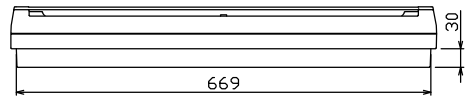

御納入先

様

端子台：最大入線容量 38mm<sup>2</sup> 150A 端子ねじM8

1φ3W リミッタースペース付  
(リミッター用電線14mm<sup>2</sup>同梱)

主幹 ELB 3P 60AF BC 5.0kA  
30mA高速形 単3中性線欠相保護付

分岐 MCB 2P 30AF BC 2.5kA  
コード短絡保護機能付

②回路：IHクッキングヒーター用配線用遮断器

①回路：エコキュート用配線用遮断器

エコキュート用遮断器		リミッター	主閉閉器	一次送り回路	分岐開閉器数			付属機器取付	分電盤定格	キャビネット仕様		日付	名称	面	担当
安全ブレーカ	スペース	漏電遮断器			安全ブレーカ	安全ブレーカ	安全ブレーカ	増回路	定格電流	形式	材質	承認	検査	設計	製図
2P2E	(200V)	3P2E	P E A		2P1E 20A	2P2E 20A	2P2E 30A	スペース	60 A	露出・半埋込兼用形	難燃性合成樹脂 (自己消火性)	近藤	羽生	吉	長力
20A	(175×75)	60A	-		16	5	1	2			マンセル 8GY9,7/0,2	テンパール工業株式会社			
BC-2NA	有	GBU-63-1HC			BC-1NA	BC-2NA	BC-2NA					住宅用分電盤			
												品名 YALG36222IB2			
												品番 (エコキュート・IHクッキングヒーター用)			