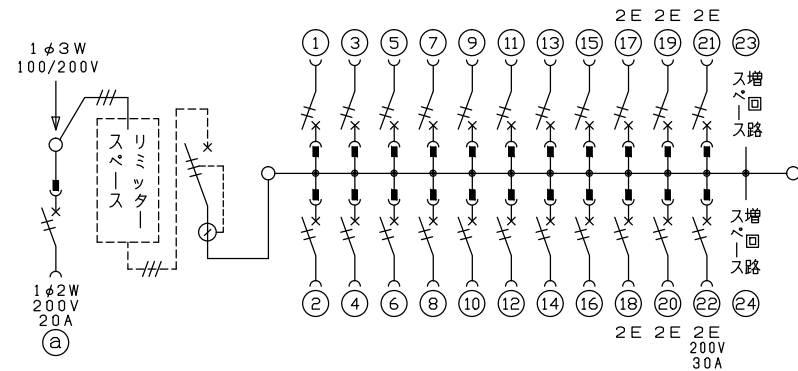

御納入先

様

端子台：最大入線容量 38mm<sup>2</sup> 150A 端子ねじM8

1φ3W リミッタースペース付  
(リミッター用電線14mm<sup>2</sup>同梱)

主幹 ELB 3P 60AF BC 5.0kA  
30mA高速形 単3中性線欠相保護付

分岐 MCB 2P 30AF BC 2.5kA  
コード短絡保護機能付

②回路：IHクッキングヒーター用配線用遮断器

①回路：エコキュート用配線用遮断器

エコキュート用遮断器		リミッター	主閉閉器	一次送り回路	分岐開閉器数			付属機器取付	分電盤定格	キャビネット仕様		日付	名称	面	担当
安全ブレーカ	スペース	漏電遮断器			安全ブレーカ	安全ブレーカ	安全ブレーカ	増回路	定格電流	形式	材質	承認	検査	設計	製図
2P2E	(200V)	3P2E	P E A		2P1E 20A	2P2E 20A	2P2E 30A	スペース	60 A	露出・半埋込兼用形	難燃性合成樹脂 (自己消火性)	近藤	羽生	吉	長力
20A	(175×75)	60A	-		16	5	1	2			マンセル 8GY9,7/0,2	テンパール工業株式会社			
BC-2NA	有	GBU-63-1HC			BC-1NA	BC-2NA	BC-2NA					住宅用分電盤			
												品名 YALG36222IB2			
												品番 (エコキュート・IHクッキングヒーター用)			