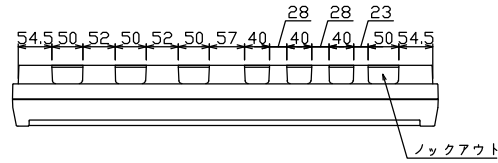

御納入先

様

端子台：最大入線容量 38mm<sup>2</sup> 150A 端子ねじM8

1φ3W リミッタースペース付  
(リミッター用電線14mm<sup>2</sup>同梱)

主幹 ELB 3P 60AF BC 5.0kA  
30mA高速形 単3中性線欠相保護付

分岐 MCB 2P 30AF BC 2.5kA  
コード短絡保護機能付

②回路：IHクッキングヒーター用配線用遮断器

①回路：エコキュート用配線用遮断器

エコキュート用遮断器		リミッター	主閉閉器	一次送り回路	分岐開閉器数			付属機器取付	分電盤定格	キャビネット仕様		日付	名称	面	担当
安全ブレーカ	スペース	漏電遮断器			安全ブレーカ	安全ブレーカ	安全ブレーカ	増回路	定格電流	形式	材質	承認	検査	設計	製図
2P2E	(200V)	3P2E	P E A		2P1E 20A	2P2E 20A	2P2E 30A	スペース	60 A	露出・半埋込兼用形	難燃性合成樹脂 (自己消火性)	近藤	羽生	吉	長力
20A	(175×75)	60A	-		16	5	1	2			マンセル 8GY9,7/0,2	テンパール工業株式会社			
BC-2NA	有	GBU-63-1HC			BC-1NA	BC-2NA	BC-2NA					住宅用分電盤			
												品名 YALG36222IB2			
												品番 (エコキュート・IHクッキングヒーター用)			