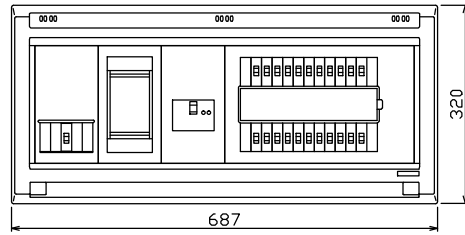

御納入先

様

端子台：最大入線容量 38mm<sup>2</sup> 150A 端子ねじM8

1φ3W リミッタースペース付  
(リミッター用電線14mm<sup>2</sup>同梱)

主幹 ELB 3P 60AF BC 5.0kA  
30mA高速形 単3中性線欠相保護付

分岐 MCB 2P 30AF BC 2.5kA  
コード短絡保護機能付

②回路：IHクッキングヒーター用配線用遮断器

①回路：エコキュート用配線用遮断器

エコキュート用遮断器		リミッター	主閉閉器	一次送り回路	分岐開閉器数			付属機器取付	分電盤定格	キャビネット仕様		日付	名称	面	担当
安全ブレーカ	スペース	漏電遮断器			安全ブレーカ	安全ブレーカ	安全ブレーカ	増回路	定格電流	形式	材質	承認	検査	設計	製図
2P2E	(200V)	3P2E	P E A		2P1E 20A	2P2E 20A	2P2E 30A	スペース	60 A	露出・半埋込兼用形	難燃性合成樹脂 (自己消火性)	近藤	羽生	吉	長力
20A	(175×75)	60A	-		16	5	1	2			マンセル 8GY9,7/0,2	テンパール工業株式会社			
BC-2NA	有	GBU-63-1HC			BC-1NA	BC-2NA	BC-2NA					住宅用分電盤			
												品名 YALG36222IB2			
												品番 (エコキュート・IHクッキングヒーター用)			