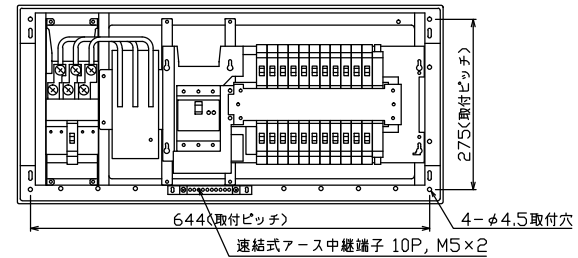

御納入先

様

端子台：最大入線容量 38mm<sup>2</sup> 150A 端子ねじM8

1φ3W リミッタースペース付  
(リミッター用電線14mm<sup>2</sup>同梱)

主幹 ELB 3P 60AF BC 5.0kA  
30mA高速形 単3中性線欠相保護付

分岐 MCB 2P 30AF BC 2.5kA  
コード短絡保護機能付

②回路：IHクッキングヒーター用配線用遮断器

①回路：エコキュート用配線用遮断器

エコキュート用遮断器		リミッター	主閉閉器	一次送り回路	分岐開閉器数			付属機器取付	分電盤定格	キャビネット仕様		日付	名称	面	担当
安全ブレーカ	スペース	漏電遮断器			安全ブレーカ	安全ブレーカ	安全ブレーカ	増回路	定格電流	形式	材質	承認	検査	設計	製図
2P2E	(200V)	3P2E	P E A		2P1E 20A	2P2E 20A	2P2E 30A	スペース	60 A	露出・半埋込兼用形	難燃性合成樹脂 (自己消火性)	近藤	羽生	吉	長力
20A	(175×75)	60A	-		16	5	1	2			マンセル 8GY9,7/0,2	テンパール工業株式会社			
BC-2NA	有	GBU-63-1HC			BC-1NA	BC-2NA	BC-2NA					住宅用分電盤			
												品名 YALG36222IB2			
												品番 (エコキュート・IHクッキングヒーター用)			