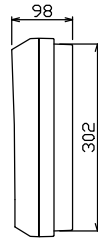

配線孔寸法図(//部開口)

端子台：最大入線容量 38mm² 150A 端子ねじM8

1φ3W リミッタースペース付
(リミッター用電線14mm²同梱)
 主幹 ELB 3P 60AF BC 5.0kA
 30mA高速形 単3中性線欠相保護付
 分岐 MCB 2P 30AF BC 2.5kA
 コード短絡保護機能付
 (22)回路：IHクッキングヒーター用配線用遮断器
 (a)回路：エコキュート用配線用遮断器
 (電気温水器用)

エコキュート用遮断器		リミッター	主閉閉器	一次送り回路	分岐開閉器数			付属機器取付	分電盤定格	キャビネット仕様		日付	名称	面	担当
安全ブレーカ	スペース	漏電遮断器			安全ブレーカ	安全ブレーカ	安全ブレーカ	スペース	定格電流	形式	材質	承認	検査	設計	製造
2P2E (200V)	(175×75)	3P2E	P E A		2P1E 20A	2P2E 20A	2P2E 30A (200V) (IH用)	増回路 スペース	60 A	露出・半埋込兼用形	難燃性合成樹脂 (自己消火性)	近藤	羽生	吉	長力
30A	有	60A	-		16	5	1	2			マンセル 8GY9,7/0,2	テンパール工業株式会社			
BC-2NA		GBU-63-1HC			BC-1NA	BC-2NA	BC-2NA					住宅用分電盤			
												品名 YALG36222IB3			
												品番 (エコキュート・IHクッキングヒーター用)			