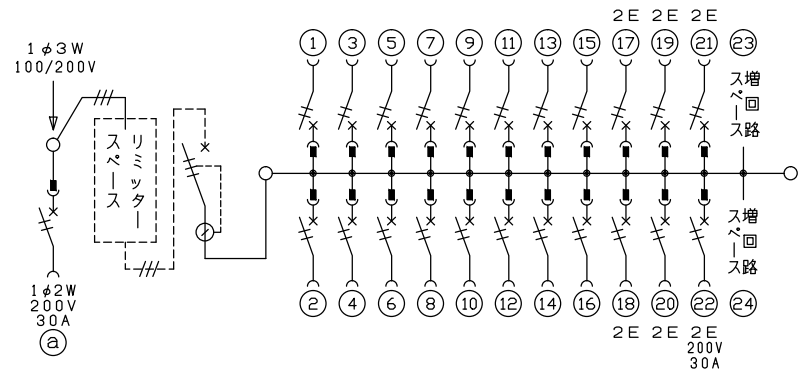

配線孔寸法図(//部開口)

端子台：最大入線容量 38mm² 150A 端子ねじM8

1φ3W リミッタースペース付
(リミッター用電線14mm²同梱)
 主幹 ELB 3P 60AF BC 5.0kA
 30mA高速形 単3中性線欠相保護付
 分岐 MCB 2P 30AF BC 2.5kA
 コード短絡保護機能付
 (22)回路：IHクッキングヒーター用配線用遮断器
 (a)回路：エコキュート用配線用遮断器
 (電気温水器用)

エコキュート用遮断器		リミッター	主閉閉器	一次送り回路	分岐開閉器数			付属機器取付	分電盤定格	キャビネット仕様		日付	名称	面	担当
安全ブレーカ	スペース	漏電遮断器			安全ブレーカ	安全ブレーカ	安全ブレーカ	スペース	定格電流	形式	材質	承認	検査	設計	製造
2P2E (200V)	(175×75)	3P2E	P E A		2P1E 20A	2P2E 20A	2P2E 30A (200V) (IH用)	増回路 スペース	60 A	露出・半埋込兼用形	難燃性合成樹脂 (自己消火性)	近藤	羽生	吉	長力
30A	有	60A	-		16	5	1	2			マンセル 8GY9,7/0,2	テンパール工業株式会社			
BC-2NA		GBU-63-1HC			BC-1NA	BC-2NA	BC-2NA					住宅用分電盤			
												品名 YALG36222IB3			
												品番 (エコキュート・IHクッキングヒーター用)			