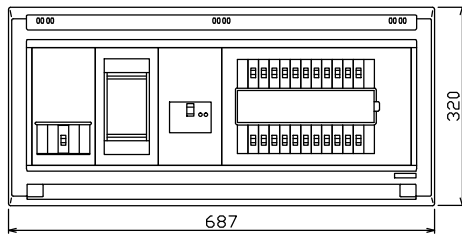

配線孔寸法図(//部開口)

端子台：最大入線容量 38mm² 150A 端子ねじM8

1φ3W リミッタースペース付
(リミッター用電線14mm²同梱)
 主幹 ELB 3P 60AF BC 5.0kA
 30mA高速形 単3中性線欠相保護付
 分岐 MCB 2P 30AF BC 2.5kA
 コード短絡保護機能付
 (22)回路：IHクッキングヒーター用配線用遮断器
 (a)回路：エコキュート用配線用遮断器
 (電気温水器用)

エコキュート用遮断器		リミッター	主閉閉器	一次送り回路	分岐開閉器数			付属機器取付	分電盤定格	キャビネット仕様		日付	名称	面	担当
安全ブレーカ	スペース	漏電遮断器			安全ブレーカ	安全ブレーカ	安全ブレーカ	スペース	定格電流	形式	材質	承認	検査	設計	製造
2P2E (200V)	(175×75)	3P2E	P E A		2P1E 20A	2P2E 20A	2P2E 30A (200V) (IH用)	増回路 スペース	60 A	露出・半埋込兼用形	難燃性合成樹脂 (自己消火性)	近藤	羽生	吉	長力
30A	有	60A	-		16	5	1	2			マンセル 8GY9,7/0,2	テンパール工業株式会社			
BC-2NA		GBU-63-1HC			BC-1NA	BC-2NA	BC-2NA					住宅用分電盤			
												品名 YALG36222IB3			
												品番 (エコキュート・IHクッキングヒーター用)			