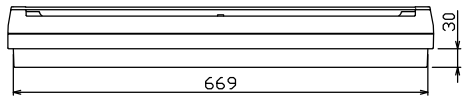

配線孔寸法図(//部開口)

端子台：最大入線容量 38mm² 150A 端子ねじM8

1φ3W リミッタースペース付
(リミッター用電線14mm²同梱)
 主幹 ELB 3P 60AF BC 5.0kA
 30mA高速形 単3中性線欠相保護付
 分岐 MCB 2P 30AF BC 2.5kA
 コード短絡保護機能付
 (22)回路：IHクッキングヒーター用配線用遮断器
 (a)回路：エコキュート用配線用遮断器
 (電気温水器用)

エコキュート用遮断器		リミッター	主閉閉器	一次送り回路	分岐開閉器数			付属機器取付	分電盤定格	キャビネット仕様		日付	名称	面	担当
安全ブレーカ	スペース	漏電遮断器			安全ブレーカ	安全ブレーカ	安全ブレーカ	スペース	定格電流	形式	材質	承認	検査	設計	製造
2P2E (200V)	(175×75)	3P2E	P E A		2P1E 20A	2P2E 20A	2P2E 30A (200V) (IH用)	増回路 スペース	60 A	露出・半埋込兼用形	難燃性合成樹脂 (自己消火性)	近藤	羽生	吉	長力
30A	有	60A	-		16	5	1	2			マンセル 8GY9,7/0,2	テンパール工業株式会社			
BC-2NA		GBU-63-1HC			BC-1NA	BC-2NA	BC-2NA					住宅用分電盤			
												品名 YALG36222IB3			
												品番 (エコキュート・IHクッキングヒーター用)			