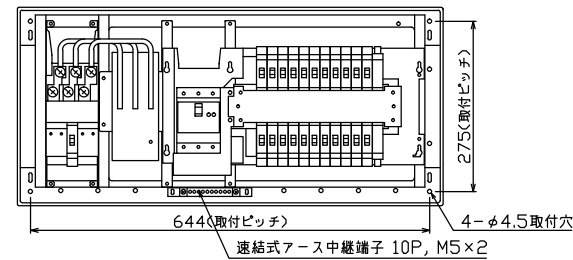

配線孔寸法図(//部開口)

端子台：最大入線容量 38mm² 150A 端子ねじM8

1φ3W リミッタースペース付
(リミッター用電線14mm²同梱)
 主幹 ELB 3P 60AF BC 5.0kA
 30mA高速形 単3中性線欠相保護付
 分岐 MCB 2P 30AF BC 2.5kA
 コード短絡保護機能付
 (22)回路：IHクッキングヒーター用配線用遮断器
 (a)回路：エコキュート用配線用遮断器
 (電気温水器用)

エコキュート用遮断器		リミッター	主閉閉器	一次送り回路	分岐開閉器数			付属機器取付	分電盤定格	キャビネット仕様		日付	名称	面	担当
安全ブレーカ	スペース	漏電遮断器			安全ブレーカ	安全ブレーカ	安全ブレーカ	スペース	定格電流	形式	材質	承認	検査	設計	製造
2P2E (200V)	(175×75)	3P2E	P E A		2P1E 20A	2P2E 20A	2P2E 30A (200V) (IH用)	増回路 スペース	60 A	露出・半埋込兼用形	難燃性合成樹脂 (自己消火性)	近藤	羽生	吉	長力
30A	有	60A	-		16	5	1	2			マンセル 8GY9,7/0,2	テンパール工業株式会社			
BC-2NA		GBU-63-1HC			BC-1NA	BC-2NA	BC-2NA					住宅用分電盤			
												品名 YALG36222IB3			
												品番 (エコキュート・IHクッキングヒーター用)			