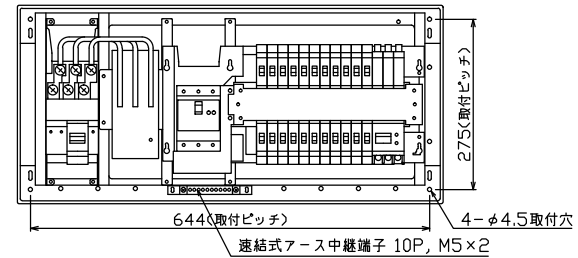

御納入先

様

配線孔寸法図(//部開口)

端子台：最大入線容量 38mm² 150A 端子ねじM8

- .1 φ3W リミッタースペース付
(リミッター用電線 14mm² 同梱)
- 主幹 ELB 3P 60AF BC 5.0kA
30mA高速形 単3中性線欠相保護付
- 分岐 MCB 2P 30AF BC 2.5kA
コード短絡保護機能付
- ②② 回路：IHクッキングヒーター用配線用遮断器
- ②③ 太陽光側遮断器：MCB 2P(N端子付)
50AF BC 2.5kA 単3中性線欠相保護付
- ②④ 回路：電気温水器用配線用遮断器

温水器用開閉器	リミッター スペース (木板)	主開閉器 漏電遮断器	一次送回路	分岐開閉器数				付属機器取付 スペース (木板)	分電盤定格	キャビネット仕様	日付	名称	面	担当
配線用遮断器	2P2E (200V)	3P3E	P E A	安全ブレーカ 2P1E 20A	安全ブレーカ 2P2E 20A	安全ブレーカ 2P2E 30A (200V) (IH用)	太陽光側遮断器 2P2E 30A	増回路 スペース	定格電流 60A	形式 露出・半埋込兼用形	承認 検査 設計 製図	図番		
40 B-52NA	有	60A	-	16 BC-1NA	5 BC-2NA	1 BC-2NA	1 BU-52NS	3		材質 難燃性合成樹脂 (自己消火性)	① 近藤 ② 羽生 ③ 吉田 ④ 長力	品名 住宅用分電盤		
		GBU-63HEC								色彩 マンセル 8GY9,7/0,2	テンパール工業株式会社	品番 YALG36223IT2B4 (太陽光発電システム用, IHクッキングヒーター, 電気温水器)		