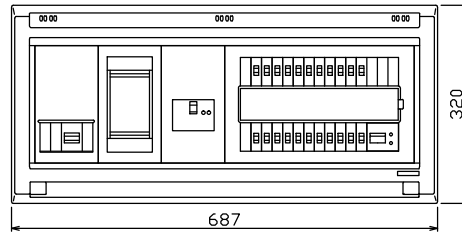

御納入先

様

配線孔寸法図(//部開口)

端子台：最大入線容量 38mm² 150A 端子ねじM8

- .1 φ3W リミッタースペース付
(リミッター用電線 14mm² 同梱)
- 主幹 ELB 3P 60AF BC 5.0kA
30mA高速形 単3中性線欠相保護付
- 分岐 MCB 2P 30AF BC 2.5kA
コード短絡保護機能付
- ②② 回路：IHクッキングヒーター用配線用遮断器
- ②③ 太陽光側遮断器：MCB 2P(N端子付)
50AF BC 2.5kA 単3中性線欠相保護付
- ②④ 回路：電気温水器用配線用遮断器

温水器用開閉器	リミッター スペース (木板)	主開閉器 漏電遮断器	一次送回路	分岐開閉器数				付属機器取付 スペース (木板)	分電盤定格	キャビネット仕様	日付	名称	面	担当
配線用遮断器	2P2E (200V)	3P3E	P E A	安全ブレーカ 2P1E 20A	安全ブレーカ 2P2E 20A	安全ブレーカ 2P2E 30A (200V) (IH用)	太陽光側遮断器 2P2E 30A	増回路 スペース	定格電流 60A	形式 露出・半埋込兼用形	承認 検査 設計 製図	図番		
40 B-52NA	有	60A	-	16 BC-1NA	5 BC-2NA	1 BC-2NA	1 BU-52NS	3		材質 難燃性合成樹脂 (自己消火性)	① 近藤 ② 羽生 ③ 吉田 ④ 長力	品名 住宅用分電盤		
		GBU-63HEC								色彩 マンセル 8GY9,7/0,2	テンパール工業株式会社	品番 YALG36223IT2B4 (太陽光発電システム用, IHクッキングヒーター, 電気温水器)		