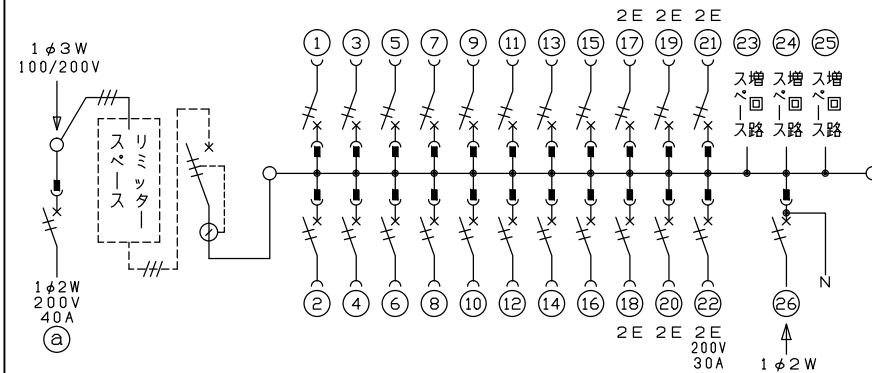

御納入先

様

配線孔寸法図(//部開口)

端子台：最大入線容量 38mm² 150A 端子ねじM8

- .1 φ3W リミッタースペース付
(リミッター用電線 14mm² 同梱)
- 主幹 ELB 3P 60AF BC 5.0kA
30mA高速形 単3中性線欠相保護付
- 分岐 MCB 2P 30AF BC 2.5kA
コード短絡保護機能付
- ②② 回路：IHクッキングヒーター用配線用遮断器
- ②③ 太陽光側遮断器：MCB 2P(N端子付)
50AF BC 2.5kA 単3中性線欠相保護付
- ②④ 回路：電気温水器用配線用遮断器

温水器用開閉器	リミッター スペース (木板)	主開閉器 漏電遮断器	一次送回路	分岐開閉器数				付属機器取付 スペース (木板)	分電盤定格	キャビネット仕様	日付	名称	面	担当
配線用遮断器	2P2E (200V)	3P3E	P E A	安全ブレーカ 2P1E 20A	安全ブレーカ 2P2E 20A	安全ブレーカ 2P2E 30A (200V) (IH用)	太陽光側遮断器 2P2E 30A	増回路 スペース	定格電流 60A	形式 露出・半埋込兼用形	承認 検査 設計 製図	図番		
40 B-52NA	有	60A	-	16 BC-1NA	5 BC-2NA	1 BC-2NA	1 BU-52NS	3		材質 難燃性合成樹脂 (自己消火性)	① 近藤 ② 羽生 ③ 吉田 ④ 長力	品名 住宅用分電盤		
		GBU-63HEC								色彩 マンセル 8GY9,7/0,2	テンパール工業株式会社	品番 YALG36223IT2B4 (太陽光発電システム用, IHクッキングヒーター, 電気温水器)		