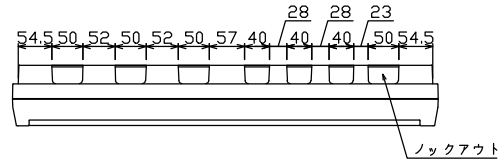

御納入先

様

配線孔寸法図(//部開口)

端子台：最大入線容量 38mm² 150A 端子ねじM8

- .1 φ3W リミッタースペース付
(リミッター用電線 14mm² 同梱)
- 主幹 ELB 3P 60AF BC 5.0kA
30mA高速形 単3中性線欠相保護付
- 分岐 MCB 2P 30AF BC 2.5kA
コード短絡保護機能付
- ②② 回路：IHクッキングヒーター用配線用遮断器
- ②③ 太陽光側遮断器：MCB 2P(N端子付)
50AF BC 2.5kA 単3中性線欠相保護付
- ②④ 回路：電気温水器用配線用遮断器