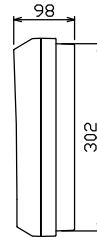

御納入先

様

配線孔寸法図(//部開口)

端子台：最大入線容量 38mm² 150A 端子ねじM8

- .1 φ3W リミッタースペース付
(リミッター用電線 14mm² 同梱)
- 主幹 ELB 3P 60AF BC 5.0kA
30mA高速形 単3中性線欠相保護付
- 分岐 MCB 2P 30AF BC 2.5kA
コード短絡保護機能付
- ②② 回路：IHクッキングヒーター用配線用遮断器
- ②③ 太陽光側遮断器：MCB 2P(N端子付)
50AF BC 2.5kA 単3中性線欠相保護付
- ②④ 回路：電気温水器用配線用遮断器

温水器用開閉器	リミッター スペース (木板)	主開閉器 漏電遮断器	一次送回路	分岐開閉器数				付属機器取付 スペース (木板)	分電盤定格	キャビネット仕様	日付	名称	面	担当
配線用遮断器	2P2E (200V)	3P3E	P E A	安全ブレーカ 2P1E 20A	安全ブレーカ 2P2E 20A	安全ブレーカ 2P2E 30A (200V) (IH用)	太陽光側遮断器 2P2E 30A	増回路 スペース	定格電流 60A	形式 露出・半埋込兼用形	承認 検査 設計 製図	図番		
40 B-52NA	有	60A	-	16 BC-1NA	5 BC-2NA	1 BC-2NA	1 BU-52NS	3		材質 難燃性合成樹脂 (自己消火性)	① 近藤 ② 羽生 ③ 吉田 ④ 長力	品名 住宅用分電盤		
		GBU-63HEC								色彩 マンセル 8GY9,7/0,2	テンパール工業株式会社	品番 YALG36223IT2B4 (太陽光発電システム用, IHクッキングヒーター, 電気温水器)		