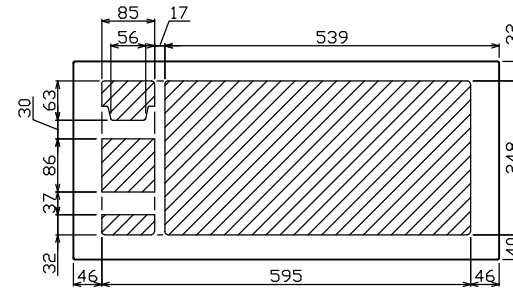

御納入先

様

配線孔寸法図(//部開口)

端子台：最大入線容量 38mm² 150A 端子ねじM8

- .1 φ3W リミッタースペース付
(リミッター用電線 14mm² 同梱)
- 主幹 ELB 3P 60AF BC 5.0kA
30mA高速形 単3中性線欠相保護付
- 分岐 MCB 2P 30AF BC 2.5kA
コード短絡保護機能付
- ②② 回路：IHクッキングヒーター用配線用遮断器
- ②③ 太陽光側遮断器：MCB 2P(N端子付)
50AF BC 2.5kA 単3中性線欠相保護付
- ②④ 回路：電気温水器用配線用遮断器

温水器用開閉器	リミッター スペース (木板)	主開閉器 漏電遮断器	一次送回路	分岐開閉器数				付属機器取付 スペース (木板)	分電盤定格	キャビネット仕様	日付	名称	面	担当
配線用遮断器	2P2E (200V)	3P3E	P E A	安全ブレーカ 2P1E 20A	安全ブレーカ 2P2E 20A	安全ブレーカ 2P2E 30A (200V) (IH用)	太陽光側遮断器 2P2E 30A	増回路 スペース	定格電流 60A	形式 露出・半埋込兼用形	承認 検査 設計 製図	図番		
40 B-52NA	有	60A	-	16 BC-1NA	5 BC-2NA	1 BC-2NA	1 BU-52NS	3		材質 難燃性合成樹脂 (自己消火性)	① 近藤 ② 羽生 ③ 吉田 ④ 長力	品名 住宅用分電盤		
		GBU-63HEC								色彩 マンセル 8GY9,7/0,2	テンパール工業株式会社	品番 YALG36223IT2B4 (太陽光発電システム用, IHクッキングヒーター, 電気温水器)		