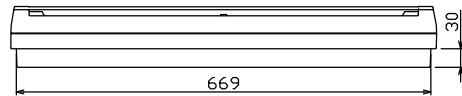

御納入先

様

配線孔寸法図(//部開口)

端子台：最大入線容量 38mm² 150A 端子ねじM8

- .1 φ3W リミッタースペース付
(リミッター用電線 14mm² 同梱)
- 主幹 ELB 3P 60AF BC 5.0kA
30mA高速形 単3中性線欠相保護付
- 分岐 MCB 2P 30AF BC 2.5kA
コード短絡保護機能付
- ②② 回路：IHクッキングヒーター用配線用遮断器
- ②③ 太陽光側遮断器：MCB 2P(N端子付)
50AF BC 2.5kA 単3中性線欠相保護付
- ②④ 回路：電気温水器用配線用遮断器

温水器用開閉器	リミッター スペース (木板)	主開閉器 漏電遮断器	一次送回路	分岐開閉器数				付属機器取付 スペース (木板)	分電盤定格	キャビネット仕様	日付	名称	面	担当
配線用遮断器	2P2E (200V)	3P3E	P E A	安全ブレーカ 2P1E 20A	安全ブレーカ 2P2E 20A	安全ブレーカ 2P2E 30A (200V) (IH用)	太陽光側遮断器 2P2E 30A	増回路 スペース	定格電流 60A	形式 露出・半埋込兼用形	承認 検査 設計 製図	図番		
40 B-52NA	有	60A	-	16 BC-1NA	5 BC-2NA	1 BC-2NA	1 BU-52NS	3		材質 難燃性合成樹脂 (自己消火性)	① 近藤 ② 羽生 ③ 吉田 ④ 長力	品名 住宅用分電盤		
		GBU-63HEC								色彩 マンセル 8GY9,7/0,2	テンパール工業株式会社	品番 YALG36223IT2B4 (太陽光発電システム用, IHクッキングヒーター, 電気温水器)		