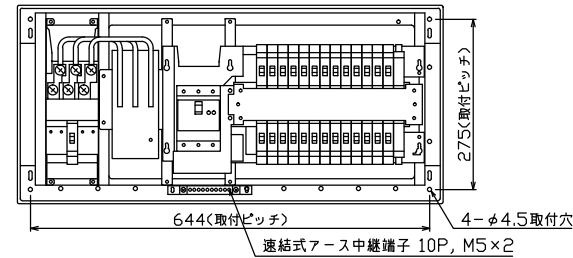

御納入先

様

ノックアウト

配線孔寸法図(//部開口)

端子台：最大入線容量 38mm<sup>2</sup> 150A 端子ねじM8

- 1φ3W リミッタースペース付 (リミッター用電線14mm<sup>2</sup>同梱)
- 主幹 ELB 3P 60AF BC 5.0kA 30mA高速形 単3中性線欠相保護付
- 分岐 MCB 2P 30AF BC 2.5kA コード短絡保護機能付
- ②⑥回路：IHクッキングヒーター用配線用遮断器
- ①回路：エコキュート用配線用遮断器

エコキュート用遮断器	リミッタースペース (木板)	主閉閉器	一次送り回路	分岐開閉器数			増回路	付属機器取付スペース (木板)	分電盤定格	キャビネット仕様	日付	名称	面	担当
安全ブレーカ	2P2E (200V)	漏電遮断器	P E A	安全ブレーカ	安全ブレーカ	安全ブレーカ	スペース	スペース	60A	形式 露出・半埋込兼用形	承認 検図 設計 製図	図番		
20A	有	60A	-	20	5	1	2	-		材質 難燃性合成樹脂 (自己消火性)	近藤 羽生 吉 長力	品名	住宅用分電盤	
BC-2NA		GBU-63-1HCC		BC-1NA	BC-2NA	BC-2NA				色彩 マンセル 8GY9,7/0,2	テンパール工業株式会社	品番	YALG36262IB2 (エコキュート・IHクッキングヒーター用)	