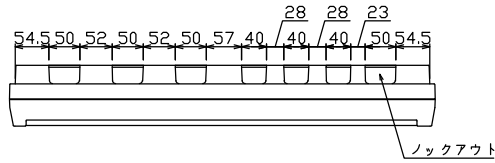

御納入先

様

ノックアウト

配線孔寸法図(//部開口)

端子台：最大入線容量 38mm<sup>2</sup> 150A 端子ねじM8

- 1φ3W リミッタースペース付 (リミッター用電線14mm<sup>2</sup>同梱)
- 主幹 ELB 3P 60AF BC 5.0kA 30mA高速形 単3中性線欠相保護付
- 分岐 MCB 2P 30AF BC 2.5kA コード短絡保護機能付
- ②⑥回路：IHクッキングヒーター用配線用遮断器
- ①回路：エコキュート用配線用遮断器

エコキュート用遮断器	リミッタースペース (木板)	主閉閉器	一次送り回路	分岐開閉器数			増回路	付属機器取付スペース (木板)	分電盤定格	キャビネット仕様	日付	名称	面	担当
安全ブレーカ	2P2E (200V)	漏電遮断器	P E A	安全ブレーカ	安全ブレーカ	安全ブレーカ	スペース	スペース	60A	形式 露出・半埋込兼用形	承認 検図 設計 製図	図番		
20A	有	60A	-	20	5	1	2	-		材質 難燃性合成樹脂 (自己消火性)	近藤 羽生 吉 長力	品名	住宅用分電盤	
BC-2NA		GBU-63-1HCC		BC-1NA	BC-2NA	BC-2NA				色彩 マンセル 8GY9,7/0,2	テンパール工業株式会社	品番	YALG36262IB2 (エコキュート・IHクッキングヒーター用)	