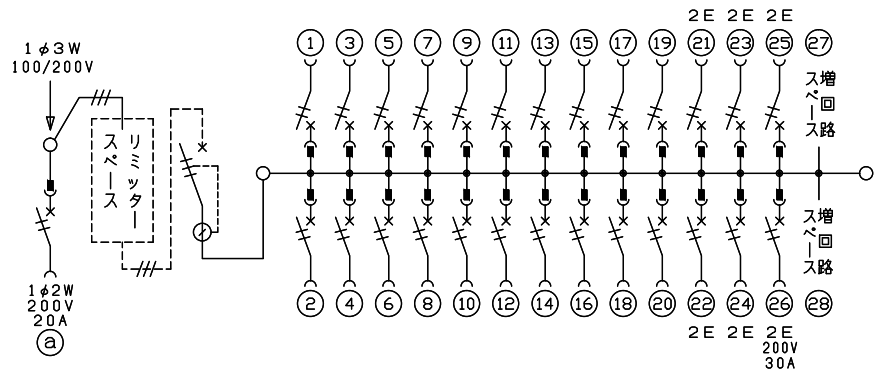

御納入先

様

ノックアウト

配線孔寸法図(//部開口)

端子台：最大入線容量 38mm<sup>2</sup> 150A 端子ねじM8

- 1φ3W リミッタースペース付 (リミッター用電線14mm<sup>2</sup>同梱)
- 主幹 ELB 3P 60AF BC 5.0kA 30mA高速形 単3中性線欠相保護付
- 分岐 MCB 2P 30AF BC 2.5kA コード短絡保護機能付
- ②⑥回路：IHクッキングヒーター用配線用遮断器
- ①回路：エコキュート用配線用遮断器

エコキュート用遮断器	リミッタースペース (木板)	主閉閉器	一次送り回路	分岐開閉器数			増回路	付属機器取付スペース (木板)	分電盤定格	キャビネット仕様	日付	名称	面	担当
安全ブレーカ	2P2E (200V)	漏電遮断器	P E A	安全ブレーカ	安全ブレーカ	安全ブレーカ	スペース	スペース	60A	形式 露出・半埋込兼用形	承認 検図 設計 製図	図番		
20A	有	60A	-	20	5	1	2	-		材質 難燃性合成樹脂 (自己消火性)	近藤 羽生 吉 長力	品名	住宅用分電盤	
BC-2NA		GBU-63-1HCC		BC-1NA	BC-2NA	BC-2NA				色彩 マンセル 8GY9,7/0,2	テンパール工業株式会社	品番	YALG36262IB2 (エコキュート・IHクッキングヒーター用)	