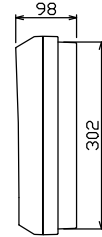

御納入先

様

ノックアウト

配線孔寸法図(//部開口)

端子台：最大入線容量 38mm<sup>2</sup> 150A 端子ねじM8

- 1φ3W リミッタースペース付 (リミッター用電線14mm<sup>2</sup>同梱)
- 主幹 ELB 3P 60AF BC 5.0kA 30mA高速形 単3中性線欠相保護付
- 分岐 MCB 2P 30AF BC 2.5kA コード短絡保護機能付
- ②⑥回路：IHクッキングヒーター用配線用遮断器
- ①回路：エコキュート用配線用遮断器

エコキュート用遮断器	リミッタースペース (木板)	主閉閉器	一次送り回路	分岐開閉器数			増回路	付属機器取付スペース (木板)	分電盤定格	キャビネット仕様	日付	名称	面	担当
安全ブレーカ	2P2E (200V)	漏電遮断器	P E A	安全ブレーカ	安全ブレーカ	安全ブレーカ	スペース	スペース	60A	形式 露出・半埋込兼用形	承認 検図 設計 製図	図番		
20A	有	60A	-	20	5	1	2	-		材質 難燃性合成樹脂 (自己消火性)	近藤 羽生 吉 長力	品名	住宅用分電盤	
BC-2NA		GBU-63-1HCC		BC-1NA	BC-2NA	BC-2NA				色彩 マンセル 8GY9,7/0,2	テンパール工業株式会社	品番	YALG36262IB2 (エコキュート・IHクッキングヒーター用)	