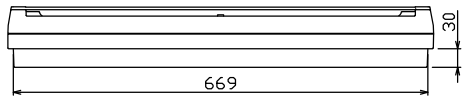

御納入先

様

ノックアウト

配線孔寸法図(//部開口)

端子台：最大入線容量 38mm<sup>2</sup> 150A 端子ねじM8

- 1φ3W リミッタースペース付 (リミッター用電線14mm<sup>2</sup>同梱)
- 主幹 ELB 3P 60AF BC 5.0kA 30mA高速形 単3中性線欠相保護付
- 分岐 MCB 2P 30AF BC 2.5kA コード短絡保護機能付
- ②⑥回路：IHクッキングヒーター用配線用遮断器
- ①回路：エコキュート用配線用遮断器

エコキュート用遮断器	リミッタースペース (木板)	主閉閉器	一次送り回路	分岐開閉器数			増回路	付属機器取付スペース (木板)	分電盤定格	キャビネット仕様	日付	名称	面	担当
安全ブレーカ	2P2E (200V)	漏電遮断器	P E A	安全ブレーカ	安全ブレーカ	安全ブレーカ	スペース	スペース	60A	形式 露出・半埋込兼用形	承認 検図 設計 製図	図番		
20A	有	60A	-	20	5	1	2	-		材質 難燃性合成樹脂 (自己消火性)	近藤 羽生 吉 長力	品名	住宅用分電盤	
BC-2NA		GBU-63-1HCC		BC-1NA	BC-2NA	BC-2NA				色彩 マンセル 8GY9,7/0,2	テンパール工業株式会社	品番	YALG36262IB2 (エコキュート・IHクッキングヒーター用)	