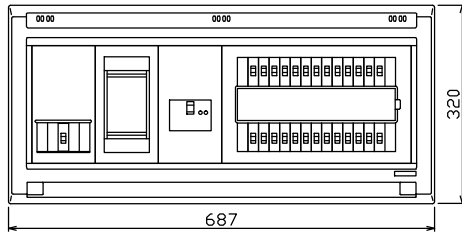

御納入先

様

ノックアウト

配線孔寸法図(//部開口)

端子台：最大入線容量 38mm<sup>2</sup> 150A 端子ねじM8

- 1φ3W リミッタースペース付 (リミッター用電線14mm<sup>2</sup>同梱)
- 主幹 ELB 3P 60AF BC 5.0kA 30mA高速形 単3中性線欠相保護付
- 分岐 MCB 2P 30AF BC 2.5kA コード短絡保護機能付
- ②⑥回路：IHクッキングヒーター用配線用遮断器
- ①回路：エコキュート用配線用遮断器

エコキュート用遮断器	リミッタースペース (木板)	主閉閉器	一次送り回路	分岐開閉器数			増回路	付属機器取付スペース (木板)	分電盤定格	キャビネット仕様	日付	名称	面	担当
安全ブレーカ	2P2E (200V)	漏電遮断器	P E A	安全ブレーカ	安全ブレーカ	安全ブレーカ	スペース	スペース	60A	形式 露出・半埋込兼用形	承認 検図 設計 製図	図番		
20A	有	60A	-	20	5	1	2	-		材質 難燃性合成樹脂 (自己消火性)	近藤 羽生 吉 長力	品名	住宅用分電盤	
BC-2NA		GBU-63-1HCC		BC-1NA	BC-2NA	BC-2NA				色彩 マンセル 8GY9,7/0,2	テンパール工業株式会社	品番	YALG36262IB2 (エコキュート・IHクッキングヒーター用)	