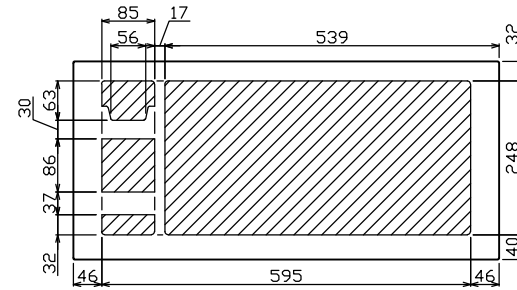

御納入先

様

ノックアウト

配線孔寸法図(//部開口)

端子台：最大入線容量 38mm<sup>2</sup> 150A 端子ねじM8

- 1φ3W リミッタースペース付 (リミッター用電線14mm<sup>2</sup>同梱)
- 主幹 ELB 3P 60AF BC 5.0kA 30mA高速形 単3中性線欠相保護付
- 分岐 MCB 2P 30AF BC 2.5kA コード短絡保護機能付
- ②⑥回路：IHクッキングヒーター用配線用遮断器
- ①回路：エコキュート用配線用遮断器

エコキュート用遮断器	リミッタースペース (木板)	主閉閉器	一次送り回路	分岐開閉器数			増回路	付属機器取付スペース (木板)	分電盤定格	キャビネット仕様	日付	名称	面	担当
安全ブレーカ	2P2E (200V)	漏電遮断器	P E A	安全ブレーカ	安全ブレーカ	安全ブレーカ	スペース	スペース	60A	形式 露出・半埋込兼用形	承認 検図 設計 製図	図番		
20A	有	60A	-	20	5	1	2	-		材質 難燃性合成樹脂 (自己消火性)	近藤 羽生 吉 長力	品名	住宅用分電盤	
BC-2NA		GBU-63-1HCC		BC-1NA	BC-2NA	BC-2NA				色彩 マンセル 8GY9,7/0,2	テンパール工業株式会社	品番	YALG36262IB2 (エコキュート・IHクッキングヒーター用)	