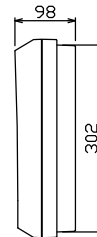

御納入先
様

配線孔寸法図(//部開口)

端子台：最大入線容量 38mm² 150A 端子ねじM8

1φ3W リミッタースペース付
(リミッター用電線22mm²同梱)

主幹 ELB 3P 75AF BC 5.0kA
30mA高速形 単3中性線欠相保護付

分岐 MCB 2P 30AF BC 2.5kA
コード短絡保護機能付

⑭回路：IHクッキングヒーター用配線用遮断器

Ⓐ回路：エコキュート用配線用遮断器
(電気温水器用)

エコキュート用遮断器	リミッタースペース (木板)	主閉閉器 漏電遮断器	一次送り回路	分岐開閉器数			増回路スペース	付属機器取付スペース (木板)	分電盤定格	キャビネット仕様	日付	名称	面	担当
安全ブレーカ 2P2E (200V)	30A	3P2E	P E A	安全ブレーカ 2P1E 20A	安全ブレーカ 2P2E 20A	安全ブレーカ 2P2E 30A (200V) (IH用)	2	175×75	定格電流 75A	形式 露出・半埋込兼用形	承認 検図 設計 製図	図番		
BC-2NA	有	75A	-	10	3	1				材質 難燃性合成樹脂 (自己消火性)	近藤 羽生 吉 長力	品名	住宅用分電盤	
		GBU-73-1HKC		BC-1NA	BC-2NA	BC-2NA				色彩 マンセル 8GY9,7/0,2	テンパール工業株式会社	品番	YALG37142IB3	
													(エコキュート・IHクッキングヒーター用)	