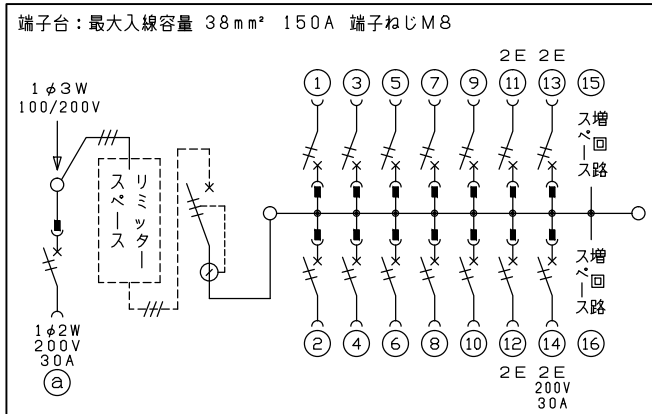

御納入先
様

配線孔寸法図(//部開口)

端子台：最大入線容量 38mm² 150A 端子ねじM8

1φ3W リミッタースペース付
(リミッター用電線22mm²同梱)

主幹 ELB 3P 75AF BC 5.0kA
30mA高速形 単3中性線欠相保護付

分岐 MCB 2P 30AF BC 2.5kA
コード短絡保護機能付

⑭回路：IHクッキングヒーター用配線用遮断器

Ⓐ回路：エコキュート用配線用遮断器
(電気温水器用)

エコキュート用遮断器	リミッタースペース (木板)	主閉閉器 漏電遮断器	一次送り回路	分岐開閉器数			増回路スペース	付属機器取付スペース (木板)	分電盤定格	キャビネット仕様	日付	名称	面	担当
安全ブレーカ 2P2E (200V)	30A	3P2E	P E A	安全ブレーカ 2P1E 20A	安全ブレーカ 2P2E 20A	安全ブレーカ 2P2E 30A (200V) (IH用)	2	175×75	定格電流 75A	形式 露出・半埋込兼用形	承認 検図 設計 製図	図番		
BC-2NA	有	75A	-	10	3	1				材質 難燃性合成樹脂 (自己消火性)	近藤 羽生 吉 長力	品名	住宅用分電盤	
		GBU-73-1HKC		BC-1NA	BC-2NA	BC-2NA				色彩 マンセル 8GY9,7/0,2	テンパール工業株式会社	品番	YALG37142IB3	
													(エコキュート・IHクッキングヒーター用)	