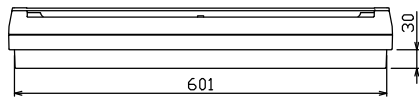

御納入先
様

配線孔寸法図(//部開口)

端子台：最大入線容量 38mm² 150A 端子ねじM8

1φ3W リミッタースペース付
(リミッター用電線22mm²同梱)

主幹 ELB 3P 75AF BC 5.0kA
30mA高速形 単3中性線欠相保護付

分岐 MCB 2P 30AF BC 2.5kA
コード短絡保護機能付

⑭回路：IHクッキングヒーター用配線用遮断器

Ⓐ回路：エコキュート用配線用遮断器
(電気温水器用)

エコキュート用遮断器	リミッタースペース (木板)	主閉閉器 漏電遮断器	一次送り回路	分岐開閉器数			増回路スペース	付属機器取付スペース (木板)	分電盤定格	キャビネット仕様	日付	名称	面	担当
安全ブレーカ 2P2E (200V)	30A	3P2E	P E A	安全ブレーカ 2P1E 20A	安全ブレーカ 2P2E 20A	安全ブレーカ 2P2E 30A (200V) (IH用)	2	175×75	定格電流 75A	形式 露出・半埋込兼用形	承認 検図 設計 製図	図番		
BC-2NA	有	75A	-	10	3	1				材質 難燃性合成樹脂 (自己消火性)	近藤 羽生 吉 長力	品名	住宅用分電盤	
		GBU-73-1HKC		BC-1NA	BC-2NA	BC-2NA				色彩 マンセル 8GY9,7/0,2	テンパール工業株式会社	品番	YALG37142IB3	
													(エコキュート・IHクッキングヒーター用)	