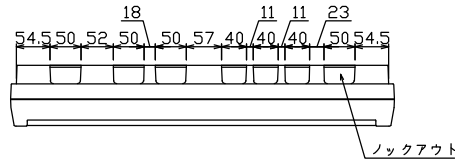

御納入先
様

配線孔寸法図(//部開口)

端子台：最大入線容量 38mm² 150A 端子ねじM8

1φ3W リミッタースペース付
(リミッター用電線22mm²同梱)

主幹 ELB 3P 75AF BC 5.0kA
30mA高速形 単3中性線欠相保護付

分岐 MCB 2P 30AF BC 2.5kA
コード短絡保護機能付

⑭回路：IHクッキングヒーター用配線用遮断器

Ⓐ回路：エコキュート用配線用遮断器
(電気温水器用)

エコキュート用遮断器	リミッタースペース (木板)	主閉閉器 漏電遮断器	一次送り回路	分岐開閉器数			増回路スペース	付属機器取付スペース (木板)	分電盤定格	キャビネット仕様	日付	名称	面	担当
安全ブレーカ 2P2E (200V)	30A	3P2E	P E A	安全ブレーカ 2P1E 20A	安全ブレーカ 2P2E 20A	安全ブレーカ 2P2E 30A (200V) (IH用)	2	175×75	定格電流 75A	形式 露出・半埋込兼用形	承認 検図 設計 製図	図番		
BC-2NA	有	75A	-	10	3	1				材質 難燃性合成樹脂 (自己消火性)	近藤 羽生 吉 長力	品名	住宅用分電盤	
		GBU-73-1HKC		BC-1NA	BC-2NA	BC-2NA				色彩 マンセル 8GY9,7/0,2	テンパール工業株式会社	品番	YALG37142IB3	
													(エコキュート・IHクッキングヒーター用)	