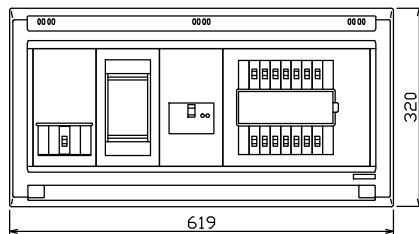

御納入先
様

配線孔寸法図(//部開口)

端子台：最大入線容量 38mm² 150A 端子ねじM8

1φ3W リミッタースペース付
(リミッター用電線22mm²同梱)

主幹 ELB 3P 75AF BC 5.0kA
30mA高速形 単3中性線欠相保護付

分岐 MCB 2P 30AF BC 2.5kA
コード短絡保護機能付

⑭回路：IHクッキングヒーター用配線用遮断器

Ⓐ回路：エコキュート用配線用遮断器
(電気温水器用)

エコキュート用遮断器	リミッタースペース (木板)	主閉閉器 漏電遮断器	一次送り回路	分岐開閉器数			増回路スペース	付属機器取付スペース (木板)	分電盤定格	キャビネット仕様	日付	名称	面	担当
安全ブレーカ 2P2E (200V)	30A	3P2E	P E A	安全ブレーカ 2P1E 20A	安全ブレーカ 2P2E 20A	安全ブレーカ 2P2E 30A (200V) (IH用)	2	175×75	定格電流 75A	形式 露出・半埋込兼用形	承認 検図 設計 製図	図番		
BC-2NA	有	75A	-	10	3	1				材質 難燃性合成樹脂 (自己消火性)	近藤 羽生 吉 長力	品名	住宅用分電盤	
		GBU-73-1HKC		BC-1NA	BC-2NA	BC-2NA				色彩 マンセル 8GY9,7/0,2	テンパール工業株式会社	品番	YALG37142IB3	
													(エコキュート・IHクッキングヒーター用)	