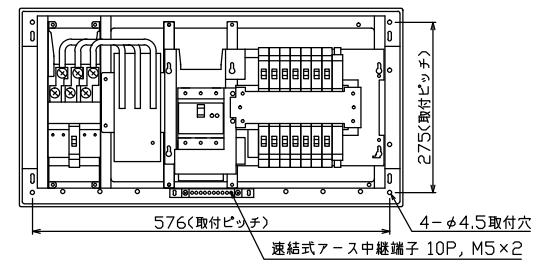

御納入先
様

配線孔寸法図(//部開口)

端子台：最大入線容量 38mm² 150A 端子ねじM8

1φ3W リミッタースペース付
(リミッター用電線22mm²同梱)

主幹 ELB 3P 75AF BC 5.0kA
30mA高速形 単3中性線欠相保護付

分岐 MCB 2P 30AF BC 2.5kA
コード短絡保護機能付

⑭回路：IHクッキングヒーター用配線用遮断器

Ⓐ回路：エコキュート用配線用遮断器
(電気温水器用)

エコキュート用遮断器	リミッタースペース (木板)	主閉閉器 漏電遮断器	一次送り回路	分岐開閉器数			増回路スペース	付属機器取付スペース (木板)	分電盤定格	キャビネット仕様	日付	名称	面	担当
安全ブレーカ 2P2E (200V)	30A	3P2E	P E A	安全ブレーカ 2P1E 20A	安全ブレーカ 2P2E 20A	安全ブレーカ 2P2E 30A (200V) (IH用)	2	175×75	定格電流 75A	形式 露出・半埋込兼用形	承認 検図 設計 製図	図番		
BC-2NA	有	75A	-	10	3	1				材質 難燃性合成樹脂 (自己消火性)	近藤 羽生 吉 長力	品名	住宅用分電盤	
		GBU-73-1HKC		BC-1NA	BC-2NA	BC-2NA				色彩 マンセル 8GY9,7/0,2	テンパール工業株式会社	品番	YALG37142IB3	
													(エコキュート・IHクッキングヒーター用)	