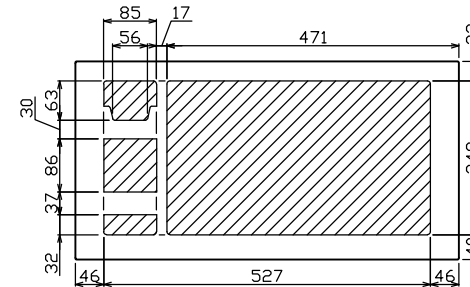

御納入先
様

配線孔寸法図(//部開口)

端子台：最大入線容量 38mm² 150A 端子ねじM8

1φ3W リミッタースペース付
(リミッター用電線22mm²同梱)

主幹 ELB 3P 75AF BC 5.0kA
30mA高速形 単3中性線欠相保護付

分岐 MCB 2P 30AF BC 2.5kA
コード短絡保護機能付

⑭回路：IHクッキングヒーター用配線用遮断器

Ⓐ回路：エコキュート用配線用遮断器
(電気温水器用)

エコキュート用遮断器	リミッタースペース (木板)	主閉閉器 漏電遮断器	一次送り回路	分岐開閉器数			増回路スペース	付属機器取付スペース (木板)	分電盤定格	キャビネット仕様	日付	名称	面	担当
安全ブレーカ 2P2E (200V)	30A	3P2E	P E A	安全ブレーカ 2P1E 20A	安全ブレーカ 2P2E 20A	安全ブレーカ 2P2E 30A (200V) (IH用)	2	175×75	定格電流 75A	形式 露出・半埋込兼用形	承認 検図 設計 製図	図番		
BC-2NA	有	75A	-	10	3	1				材質 難燃性合成樹脂 (自己消火性)	近藤 羽生 吉 長力	品名	住宅用分電盤	
		GBU-73-1HKC		BC-1NA	BC-2NA	BC-2NA				色彩 マンセル 8GY9,7/0,2	テンパール工業株式会社	品番	YALG37142IB3	
													(エコキュート・IHクッキングヒーター用)	