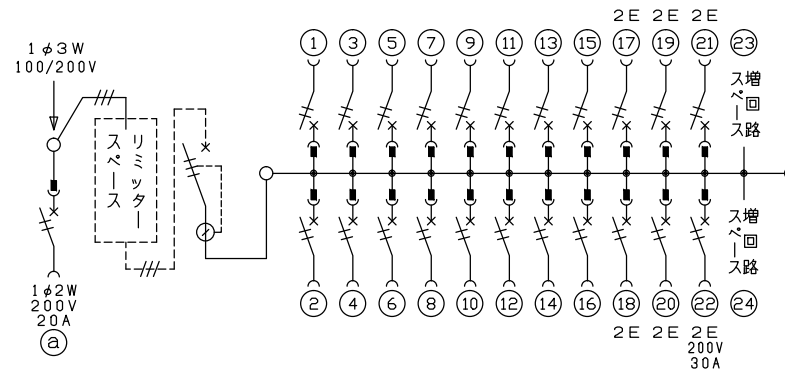

御納入先

様

配線孔寸法図(//部開口)

端子台：最大入線容量 38mm² 150A 端子ねじM8

1φ3W リミッタースペース付
(リミッター用電線22mm²同梱)

主幹 ELB 3P 75AF BC 5.0kA
30mA高速形 単3中性線欠相保護付

分岐 MCB 2P 30AF BC 2.5kA
コード短絡保護機能付

Ⓒ回路：IHクッキングヒーター用配線用遮断器

Ⓐ回路：エコキュート用配線用遮断器

エコキュート用遮断器		リミッター	主閉閉器	一次送り回路	分岐開閉器数			付属機器取付	分電盤定格	キャビネット仕様		日付	名称	面	担当
安全ブレーカ	スペース	漏電遮断器			安全ブレーカ	安全ブレーカ	安全ブレーカ	増回路	定格電流	形式	材質	承認	検査	設計	製造
2P2E (200V)	(175×75)	3P2E	P E A		2P1E 20A	2P2E 20A	2P2E 30A (200V) (IH用)	スペース	75 A	露出・半埋込兼用形	難燃性合成樹脂 (自己消火性)	近藤	羽生	吉	長力
20A	有	75A	-		16	5	1	2			マンセル 8GY9,7/0,2	テンパール工業株式会社			
BC-2NA		GBU-73-IHKC			BC-1NA	BC-2NA	BC-2NA					住宅用分電盤			
												品番 YALG37222IB2 (エコキュート・IHクッキングヒーター用)			