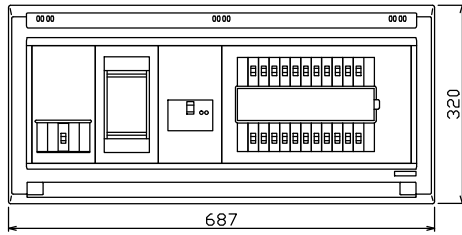

御納入先

様

配線孔寸法図(//部開口)

端子台：最大入線容量 38mm² 150A 端子ねじM8

1φ3W リミッタースペース付
(リミッター用電線22mm²同梱)

主幹 ELB 3P 75AF BC 5.0kA
30mA高速形 単3中性線欠相保護付

分岐 MCB 2P 30AF BC 2.5kA
コード短絡保護機能付

Ⓒ回路：IHクッキングヒーター用配線用遮断器

Ⓐ回路：エコキュート用配線用遮断器

エコキュート用遮断器		リミッター	主閉閉器	一次送り回路	分岐開閉器数			付属機器取付	分電盤定格	キャビネット仕様		日付	名称	面	担当
安全ブレーカ	スペース	漏電遮断器			安全ブレーカ	安全ブレーカ	安全ブレーカ	増回路	定格電流	形式	材質	承認	検査	設計	製造
2P2E (200V)	(175×75)	3P2E	P E A		2P1E 20A	2P2E 20A	2P2E 30A (200V) (IH用)	スペース	75 A	露出・半埋込兼用形	難燃性合成樹脂 (自己消火性)	近藤	羽生	吉	長力
20A	有	75A	-		16	5	1	2			マンセル 8GY9,7/0,2	テンパール工業株式会社			
BC-2NA		GBU-73-IHKC			BC-1NA	BC-2NA	BC-2NA					住宅用分電盤			
												品番 YALG37222IB2 (エコキュート・IHクッキングヒーター用)			