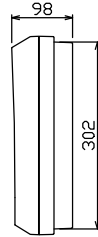

御納入先

様

配線孔寸法図(//部開口)

端子台：最大入線容量 38mm² 150A 端子ねじM8

1φ3W リミッタースペース付
(リミッター用電線22mm²同梱)

主幹 ELB 3P 75AF BC 5.0kA
30mA高速形 単3中性線欠相保護付

分岐 MCB 2P 30AF BC 2.5kA
コード短絡保護機能付

Ⓒ回路：IHクッキングヒーター用配線用遮断器

Ⓐ回路：エコキュート用配線用遮断器

エコキュート用遮断器		リミッター	主閉閉器	一次送り回路	分岐開閉器数			付属機器取付	分電盤定格	キャビネット仕様		日付	名称	面	担当
安全ブレーカ	スペース	漏電遮断器			安全ブレーカ	安全ブレーカ	安全ブレーカ	増回路	定格電流	形式	材質	承認	検査	設計	製造
2P2E (200V)	(175×75)	3P2E	P E A		2P1E 20A	2P2E 20A	2P2E 30A (200V) (IH用)	スペース	75 A	露出・半埋込兼用形	難燃性合成樹脂 (自己消火性)	近藤	羽生	吉	長力
20A	有	75A	-		16	5	1	2			マンセル 8GY9,7/0,2	テンパール工業株式会社			
BC-2NA		GBU-73-IHKC			BC-1NA	BC-2NA	BC-2NA					住宅用分電盤			
												品番 YALG37222IB2 (エコキュート・IHクッキングヒーター用)			