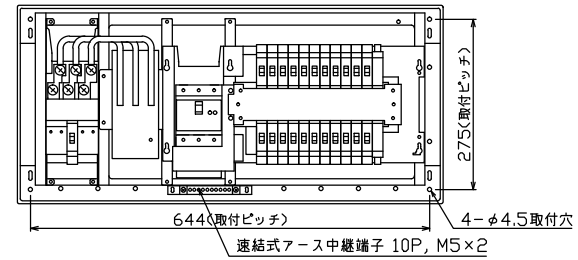

御納入先

様

配線孔寸法図(//部開口)

端子台：最大入線容量 38mm² 150A 端子ねじM8

1φ3W リミッタースペース付
(リミッター用電線22mm²同梱)

主幹 ELB 3P 75AF BC 5.0kA
30mA高速形 単3中性線欠相保護付

分岐 MCB 2P 30AF BC 2.5kA
コード短絡保護機能付

Ⓒ回路：IHクッキングヒーター用配線用遮断器

Ⓐ回路：エコキュート用配線用遮断器

エコキュート用遮断器		リミッター	主閉閉器	一次送り回路	分岐開閉器数			付属機器取付	分電盤定格	キャビネット仕様		日付	名称	面	担当
安全ブレーカ	スペース	漏電遮断器			安全ブレーカ	安全ブレーカ	安全ブレーカ	増回路	定格電流	形式	材質	承認	検査	設計	製造
2P2E (200V)	(175×75)	3P2E	P E A		2P1E 20A	2P2E 20A	2P2E 30A (200V) (IH用)	スペース	75 A	露出・半埋込兼用形	難燃性合成樹脂 (自己消火性)	近藤	羽生	吉	長力
20A	有	75A	-		16	5	1	2			マンセル 8GY9,7/0,2	テンパール工業株式会社			
BC-2NA		GBU-73-IHKC			BC-1NA	BC-2NA	BC-2NA					住宅用分電盤			
												品番 YALG37222IB2 (エコキュート・IHクッキングヒーター用)			