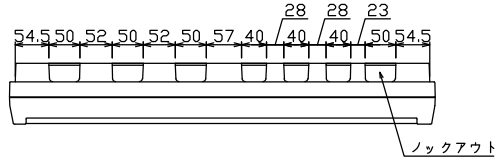

御納入先

様

配線孔寸法図(//部開口)

端子台：最大入線容量 38mm² 150A 端子ねじM8

1φ3W リミッタースペース付
(リミッター用電線22mm²同梱)

主幹 ELB 3P 75AF BC 5.0kA
30mA高速形 単3中性線欠相保護付

分岐 MCB 2P 30AF BC 2.5kA
コード短絡保護機能付

Ⓒ回路：IHクッキングヒーター用配線用遮断器