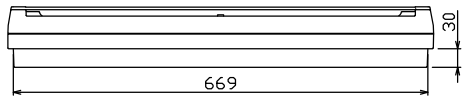

御納入先

様

配線孔寸法図(//部開口)

端子台：最大入線容量 38mm² 150A 端子ねじM8

1φ3W リミッタースペース付
(リミッター用電線22mm²同梱)

主幹 ELB 3P 75AF BC 5.0kA
30mA高速形 単3中性線欠相保護付

分岐 MCB 2P 30AF BC 2.5kA
コード短絡保護機能付

Ⓒ回路：IHクッキングヒーター用配線用遮断器

Ⓐ回路：エコキュート用配線用遮断器

エコキュート用遮断器		リミッター	主閉閉器	一次送り回路	分岐開閉器数			付属機器取付	分電盤定格	キャビネット仕様		日付	名称	面	担当
安全ブレーカ	スペース	漏電遮断器			安全ブレーカ	安全ブレーカ	安全ブレーカ	増回路	定格電流	形式	材質	承認	検査	設計	製造
2P2E (200V)	(175×75)	3P2E	P E A		2P1E 20A	2P2E 20A	2P2E 30A (200V) (IH用)	スペース	75 A	露出・半埋込兼用形	難燃性合成樹脂 (自己消火性)	近藤	羽生	吉	長力
20A	有	75A	-		16	5	1	2			マンセル 8GY9,7/0,2	テンパール工業株式会社			
BC-2NA		GBU-73-IHKC			BC-1NA	BC-2NA	BC-2NA					住宅用分電盤			
												品番 YALG37222IB2 (エコキュート・IHクッキングヒーター用)			