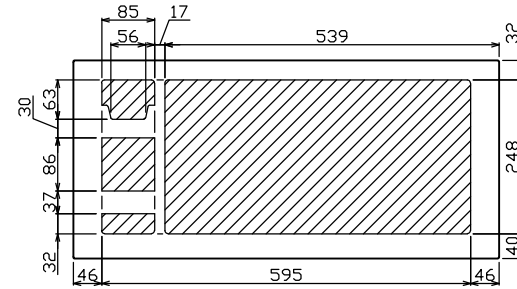

御納入先

様

配線孔寸法図(//部開口)

端子台：最大入線容量 38mm² 150A 端子ねじM8

1φ3W リミッタースペース付
(リミッター用電線22mm²同梱)

主幹 ELB 3P 75AF BC 5.0kA
30mA高速形 単3中性線欠相保護付

分岐 MCB 2P 30AF BC 2.5kA
コード短絡保護機能付

Ⓒ回路：IHクッキングヒーター用配線用遮断器

Ⓐ回路：エコキュート用配線用遮断器

エコキュート用遮断器		リミッター	主閉閉器	一次送り回路	分岐開閉器数			付属機器取付	分電盤定格	キャビネット仕様		日付	名称	面	担当
安全ブレーカ	スペース	漏電遮断器			安全ブレーカ	安全ブレーカ	安全ブレーカ	増回路	定格電流	形式	材質	承認	検査	設計	製造
2P2E (200V)	(175×75)	3P2E	P E A		2P1E 20A	2P2E 20A	2P2E 30A (200V) (IH用)	スペース	75 A	露出・半埋込兼用形	難燃性合成樹脂 (自己消火性)	近藤	羽生	吉	長力
20A	有	75A	-		16	5	1	2			マンセル 8GY9,7/0,2	テンパール工業株式会社			
BC-2NA		GBU-73-IHKC			BC-1NA	BC-2NA	BC-2NA					住宅用分電盤			
												品番 YALG37222IB2 (エコキュート・IHクッキングヒーター用)			