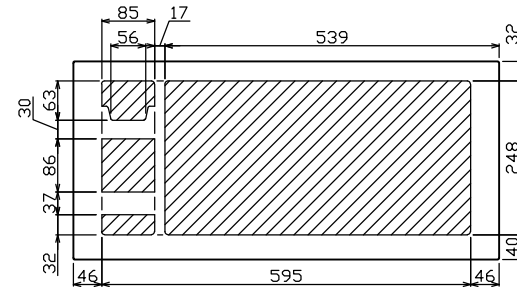

御納入先

様

配線孔寸法図(//部開口)

端子台：最大入線容量 38mm<sup>2</sup> 150A 端子ねじM8

- 1φ3W リミッタースペース付 (リミッター用電線22mm<sup>2</sup>同梱)
- 主幹 ELB 3P 75AF BC 5.0kA 30mA高速形 単3中性線欠相保護付
- 分岐 MCB 2P 30AF BC 2.5kA コード短絡保護機能付
- ②②回路：IHクッキングヒーター用配線用遮断器
- ①回路：エコキュート用配線用遮断器 (電気温水器用)

エコキュート用遮断器		リミッター	主閉閉器	一次送り回路	分岐開閉器数			付属機器取付	分電盤定格	キャビネット仕様		日付	名称	面	担当	
安全ブレーカ	スペース (木板)	漏電遮断器			安全ブレーカ	安全ブレーカ	安全ブレーカ	増回路	定格電流	形式	材質	承認	図番	品名	品番	
2P2E (200V)	(175×75)	3P2E	P E A		2P1E 20A	2P2E 20A	2P2E 30A (200V) (IH用)	スペース (木板)	75 A	露出・半埋込兼用形	難燃性合成樹脂 (自己消火性)	1/8 (A3基準)	住宅用分電盤			
30A	有	75A	-		16	5	1	-			マンセル 8GY9,7/0,2	検査	YALG37222IB3	エコキュート・IHクッキングヒーター用		
BC-2NA		GBU-73:1HKC			BC-1NA	BC-2NA	BC-2NA					承認	YALG37222IB3			