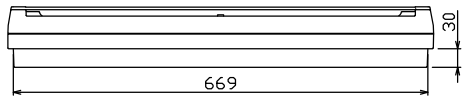

御納入先

様

配線孔寸法図(//部開口)

端子台：最大入線容量 38mm<sup>2</sup> 150A 端子ねじM8

- 1φ3W リミッタースペース付 (リミッター用電線22mm<sup>2</sup>同梱)
- 主幹 ELB 3P 75AF BC 5.0kA 30mA高速形 単3中性線欠相保護付
- 分岐 MCB 2P 30AF BC 2.5kA コード短絡保護機能付
- ②②回路：IHクッキングヒーター用配線用遮断器
- ①回路：エコキュート用配線用遮断器 (電気温水器用)

エコキュート用遮断器		リミッター	主閉閉器	一次送り回路	分岐開閉器数			付属機器取付	分電盤定格	キャビネット仕様		日付	名称	面	担当	
安全ブレーカ	スペース (木板)	漏電遮断器			安全ブレーカ	安全ブレーカ	安全ブレーカ	増回路	定格電流	形式	材質	承認	図番	品名	品番	
2P2E (200V)	(175×75)	3P2E	P E A		2P1E 20A	2P2E 20A	2P2E 30A (200V) (IH用)	スペース (木板)	75 A	露出・半埋込兼用形	難燃性合成樹脂 (自己消火性)	1/8 (A3基準)	住宅用分電盤			
30A	有	75A	-		16	5	1	-			マンセル 8GY9,7/0,2	検査	YALG37222IB3	エコキュート・IHクッキングヒーター用		
BC-2NA		GBU-73:1HKC			BC-1NA	BC-2NA	BC-2NA					承認	YALG37222IB3			