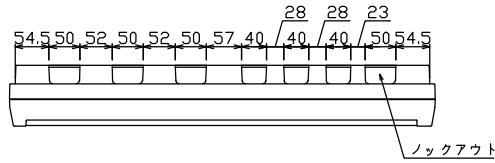

御納入先

様

配線孔寸法図(//部開口)

端子台：最大入線容量 38mm<sup>2</sup> 150A 端子ねじM8

- 1φ3W リミッタースペース付 (リミッター用電線22mm<sup>2</sup>同梱)
- 主幹 ELB 3P 75AF BC 5.0kA 30mA高速形 単3中性線欠相保護付
- 分岐 MCB 2P 30AF BC 2.5kA コード短絡保護機能付
- ②②回路：IHクッキングヒーター用配線用遮断器
- ①回路：エコキュート用配線用遮断器 (電気温水器用)

エコキュート用遮断器		リミッター	主閉閉器	一次送り回路	分岐開閉器数			付属機器取付	分電盤定格	キャビネット仕様		日付	名称	面	担当	
安全ブレーカ	スペース (木板)	漏電遮断器			安全ブレーカ	安全ブレーカ	安全ブレーカ	増回路	定格電流	形式	材質	承認	図番	品名	品番	
2P2E (200V)	(175×75)	3P2E	P E A		2P1E 20A	2P2E 20A	2P2E 30A (200V) (IH用)	スペース (木板)	75 A	露出・半埋込兼用形	難燃性合成樹脂 (自己消火性)	1/8 (A3基準)	住宅用分電盤			
30A	有	75A	-		16	5	1	-			マンセル 8GY9,7/0,2	検査	YALG37222IB3	エコキュート・IHクッキングヒーター用		
BC-2NA		GBU-73:1HKC			BC-1NA	BC-2NA	BC-2NA					承認	YALG37222IB3			