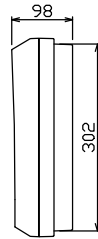

御納入先

様

配線孔寸法図(//部開口)

端子台：最大入線容量 38mm<sup>2</sup> 150A 端子ねじM8

- 1φ3W リミッタースペース付 (リミッター用電線22mm<sup>2</sup>同梱)
- 主幹 ELB 3P 75AF BC 5.0kA 30mA高速形 単3中性線欠相保護付
- 分岐 MCB 2P 30AF BC 2.5kA コード短絡保護機能付
- ②②回路：IHクッキングヒーター用配線用遮断器
- ①回路：エコキュート用配線用遮断器 (電気温水器用)

エコキュート用遮断器		リミッター	主閉閉器	一次送り回路	分岐開閉器数			付属機器取付	分電盤定格	キャビネット仕様		日付	名称	面	担当	
安全ブレーカ	スペース (木板)	漏電遮断器			安全ブレーカ	安全ブレーカ	安全ブレーカ	増回路	定格電流	形式	材質	承認	図番	品名	品番	
2P2E (200V)	(175×75)	3P2E	P E A		2P1E 20A	2P2E 20A	2P2E 30A (200V) (IH用)	スペース (木板)	75 A	露出・半埋込兼用形	難燃性合成樹脂 (自己消火性)	1/8 (A3基準)	住宅用分電盤			
30A	有	75A	-		16	5	1	-			マンセル 8GY9,7/0,2	検査	YALG37222IB3	エコキュート・IHクッキングヒーター用		
BC-2NA		GBU-73:1HKC			BC-1NA	BC-2NA	BC-2NA					承認	YALG37222IB3			