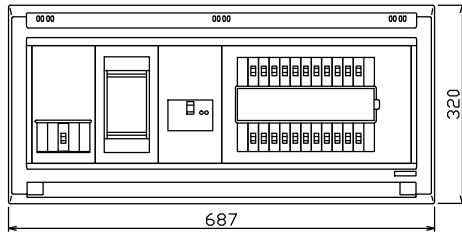

御納入先

様

配線孔寸法図(//部開口)

端子台：最大入線容量 38mm<sup>2</sup> 150A 端子ねじM8

- 1φ3W リミッタースペース付 (リミッター用電線22mm<sup>2</sup>同梱)
- 主幹 ELB 3P 75AF BC 5.0kA 30mA高速形 単3中性線欠相保護付
- 分岐 MCB 2P 30AF BC 2.5kA コード短絡保護機能付
- ②②回路：IHクッキングヒーター用配線用遮断器
- ①回路：エコキュート用配線用遮断器 (電気温水器用)

エコキュート用遮断器		リミッター	主閉閉器	一次送り回路	分岐開閉器数			付属機器取付	分電盤定格	キャビネット仕様		日付	名称	面	担当	
安全ブレーカ	スペース (木板)	漏電遮断器			安全ブレーカ	安全ブレーカ	安全ブレーカ	増回路	定格電流	形式	材質	承認	図番	品名	品番	
2P2E (200V)	(175×75)	3P2E	P E A		2P1E 20A	2P2E 20A	2P2E 30A (200V) (IH用)	スペース (木板)	75 A	露出・半埋込兼用形	難燃性合成樹脂 (自己消火性)	1/8 (A3基準)	住宅用分電盤			
30A	有	75A	-		16	5	1	-			マンセル 8GY9,7/0,2	検査	YALG37222IB3	エコキュート・IHクッキングヒーター用		
BC-2NA		GBU-73:1HKC			BC-1NA	BC-2NA	BC-2NA					承認	YALG37222IB3			