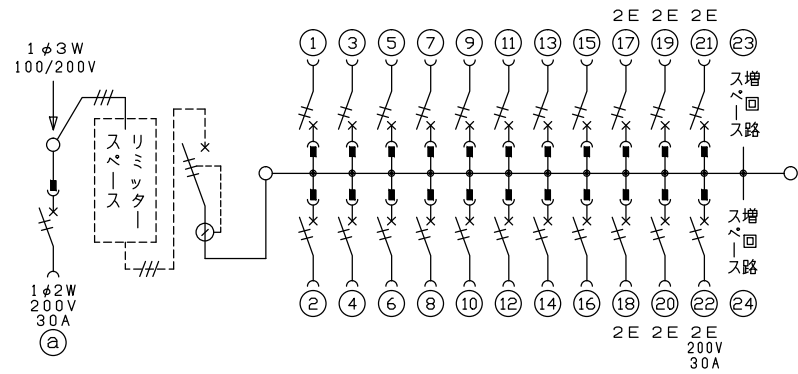

御納入先

様

配線孔寸法図(//部開口)

端子台：最大入線容量 38mm<sup>2</sup> 150A 端子ねじM8

- 1φ3W リミッタースペース付 (リミッター用電線22mm<sup>2</sup>同梱)
- 主幹 ELB 3P 75AF BC 5.0kA 30mA高速形 単3中性線欠相保護付
- 分岐 MCB 2P 30AF BC 2.5kA コード短絡保護機能付
- ②②回路：IHクッキングヒーター用配線用遮断器
- ①回路：エコキュート用配線用遮断器 (電気温水器用)

エコキュート用遮断器		リミッター	主閉閉器	一次送り回路	分岐開閉器数			付属機器取付	分電盤定格	キャビネット仕様		日付	名称	面	担当	
安全ブレーカ	スペース (木板)	漏電遮断器			安全ブレーカ	安全ブレーカ	安全ブレーカ	増回路	定格電流	形式	材質	承認	図番	品名	品番	
2P2E (200V)	(175×75)	3P2E	P E A		2P1E 20A	2P2E 20A	2P2E 30A (200V) (IH用)	スペース (木板)	75 A	露出・半埋込兼用形	難燃性合成樹脂 (自己消火性)	1/8 (A3基準)	住宅用分電盤			
30A	有	75A	-		16	5	1	-			マンセル 8GY9,7/0,2	検査	YALG37222IB3	エコキュート・IHクッキングヒーター用		
BC-2NA		GBU-73:1HKC			BC-1NA	BC-2NA	BC-2NA					承認	YALG37222IB3			