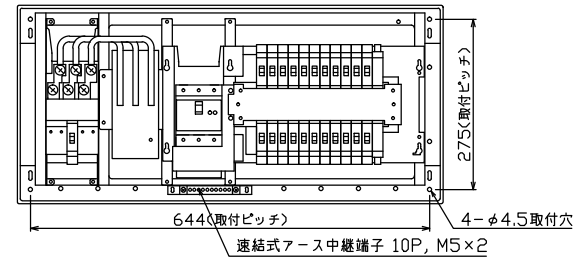

御納入先

様

配線孔寸法図(//部開口)

端子台：最大入線容量 38mm<sup>2</sup> 150A 端子ねじM8

- 1φ3W リミッタースペース付 (リミッター用電線22mm<sup>2</sup>同梱)
- 主幹 ELB 3P 75AF BC 5.0kA 30mA高速形 単3中性線欠相保護付
- 分岐 MCB 2P 30AF BC 2.5kA コード短絡保護機能付
- ②②回路：IHクッキングヒーター用配線用遮断器
- ①回路：エコキュート用配線用遮断器 (電気温水器用)

エコキュート用遮断器		リミッター	主閉閉器	一次送り回路	分岐開閉器数			付属機器取付	分電盤定格	キャビネット仕様		日付	名称	面	担当	
安全ブレーカ	スペース (木板)	漏電遮断器			安全ブレーカ	安全ブレーカ	安全ブレーカ	増回路	定格電流	形式	材質	承認	図番	品名	品番	
2P2E (200V)	(175×75)	3P2E	P E A		2P1E 20A	2P2E 20A	2P2E 30A (200V) (IH用)	スペース (木板)	75 A	露出・半埋込兼用形	難燃性合成樹脂 (自己消火性)	1/8 (A3基準)	住宅用分電盤			
30A	有	75A	-		16	5	1	-			マンセル 8GY9,7/0,2	検査	YALG37222IB3	エコキュート・IHクッキングヒーター用		
BC-2NA		GBU-73:1HKC			BC-1NA	BC-2NA	BC-2NA					承認	YALG37222IB3			