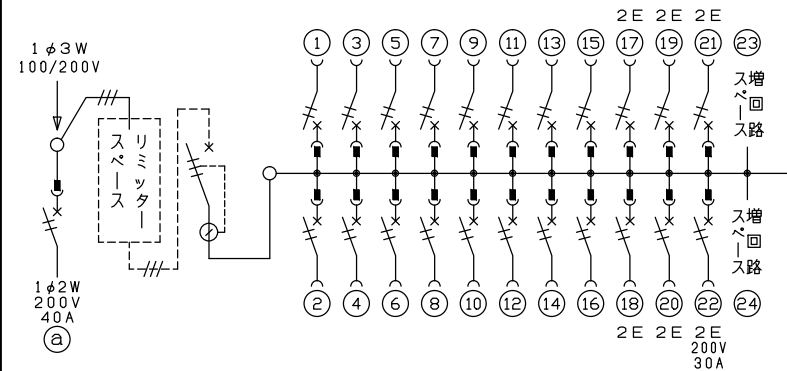

端子台：最大入線容量 38mm² 150A 端子ねじM8

1φ3W リミッタースペース付
(リミッター用電線22mm²同梱)
主幹 ELB 3P 75AF BC 5.0kA
30mA高速形 単3中性線欠相保護付
分岐 MCB 2P 30AF BC 2.5kA
コード短絡保護機能付
②②回路：IHクッキングヒーター用配線用遮断器
①回路：電気温水器用配線用遮断器

温水器用開閉器 配線用遮断器 2P2E (200V) 40A B-52NA	リミッター スペース (木板) (175×75) 有	主開閉器 漏電遮断器 3P2E 75A GBU-73:1HKC	一次送り回路 P E A	分岐開閉器数 安全ブレーカ 安全ブレーカ 安全ブレーカ 増回路 スペース			付属機器取付 スペース (木板) (175×75)	分電盤定格 定格電流 75A	キャビネット仕様 形式 露出・半埋込兼用形 材質 難燃性合成樹脂 (自己消火性) 色彩 マンセル 8GY9,7/0,2	日付 承認 検図 設計 製図	名称 住宅用分電盤 YALG3722IB4 (電気温水器・IHクッキングヒーター用)	面 担当
--	--	---	-----------------	---	--	--	------------------------------------	----------------------	---	----------------------------	---	---------