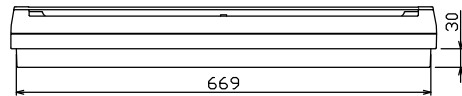

御納入先 _____ 様

端子台：最大入線容量 38mm² 150A 端子ねじM8

- 1φ3W リミッタースペース付
(リミッター用電線22mm²同梱)
- 主幹 ELB 3P 75AF BC 5.0kA
30mA高速形 単3中性線欠相保護付
- 分岐 MCB 2P 30AF BC 2.5kA
コード短絡保護機能付
- ②⑥回路：IHクッキングヒーター用配線用遮断器
- ①回路：エコキュート用配線用遮断器

エコキュート用遮断器		リミッタースペース (木板)	主閉閉器	一次送り回路	分岐開閉器数			付属機器取付スペース (木板)	分電盤定格	キャビネット仕様		日付	名称	面	担当
安全ブレーカ	2P2E (200V)	20A	漏電遮断器	3P2E	安全ブレーカ	安全ブレーカ	安全ブレーカ	増回路スペース	定格電流	形式	材質	承認	図番	品名	品番
BC-2NA	20A	有	GBU-73:1HKC	-	20	5	1	2	75A	露出・半埋込兼用形	難燃性合成樹脂 (自己消火性)	近藤 羽生 吉 長力	住宅用分電盤	YALG37262IB2	(エコキュート・IHクッキングヒーター用)