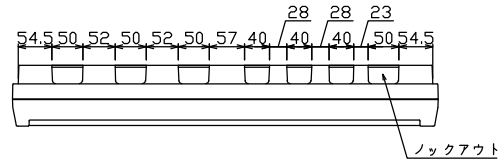

御納入先 _____ 様

端子台：最大入線容量 38mm² 150A 端子ねじM8

- 1φ3W リミッタースペース付
(リミッター用電線22mm²同梱)
- 主幹 ELB 3P 75AF BC 5.0kA
30mA高速形 単3中性線欠相保護付
- 分岐 MCB 2P 30AF BC 2.5kA
コード短絡保護機能付
- ②⑥回路：IHクッキングヒーター用配線用遮断器
- ①回路：エコキュート用配線用遮断器