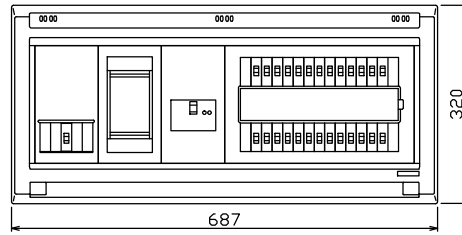

御納入先 _____ 様

端子台：最大入線容量 38mm² 150A 端子ねじM8

- 1φ3W リミッタースペース付
(リミッター用電線22mm²同梱)
- 主幹 ELB 3P 75AF BC 5.0kA
30mA高速形 単3中性線欠相保護付
- 分岐 MCB 2P 30AF BC 2.5kA
コード短絡保護機能付
- ②⑥回路：IHクッキングヒーター用配線用遮断器
- ①回路：エコキュート用配線用遮断器

エコキュート用遮断器		リミッタースペース (木板)	主閉閉器	一次送り回路	分岐開閉器数			付属機器取付スペース (木板)	分電盤定格	キャビネット仕様		日付	名称	面	担当
安全ブレーカ	2P2E (200V)	20A	漏電遮断器	3P2E	安全ブレーカ	安全ブレーカ	安全ブレーカ	増回路スペース	定格電流	形式	材質	承認	図番	品名	品番
BC-2NA	20A	有	GBU-73:1HKC	-	20	5	1	2	75A	露出・半埋込兼用形	難燃性合成樹脂 (自己消火性)	近藤 羽生 吉 長力	住宅用分電盤	YALG37262IB2	(エコキュート・IHクッキングヒーター用)