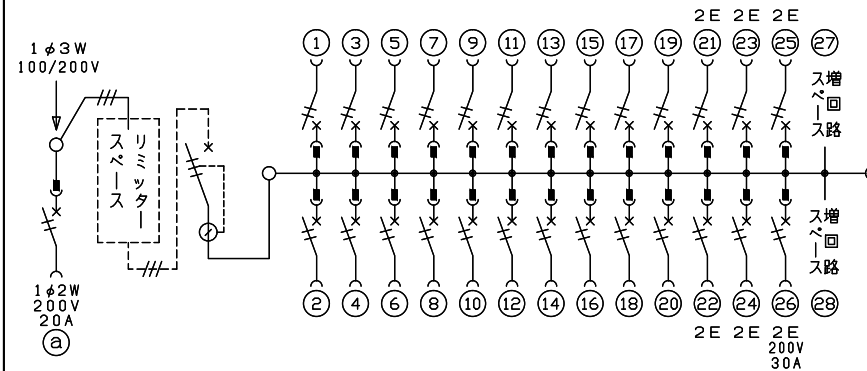

御納入先 _____ 様

端子台：最大入線容量 38mm² 150A 端子ねじM8

- 1φ3W リミッタースペース付
(リミッター用電線22mm²同梱)
- 主幹 ELB 3P 75AF BC 5.0kA
30mA高速形 単3中性線欠相保護付
- 分岐 MCB 2P 30AF BC 2.5kA
コード短絡保護機能付
- ②⑥回路：IHクッキングヒーター用配線用遮断器
- ①回路：エコキュート用配線用遮断器

エコキュート用遮断器		リミッタースペース (木板)	主閉閉器	一次送り回路	分岐開閉器数			付属機器取付スペース (木板)	分電盤定格	キャビネット仕様		日付	名称	面	担当
安全ブレーカ	2P2E (200V)	20A	漏電遮断器	3P2E	安全ブレーカ	安全ブレーカ	安全ブレーカ	増回路スペース	定格電流	形式	材質	承認	図番	品名	品番
BC-2NA	20A	有	GBU-73:1HKC	-	20	5	1	2	75A	露出・半埋込兼用形	難燃性合成樹脂 (自己消火性)	近藤 羽生 吉 長力	住宅用分電盤	YALG37262IB2	(エコキュート・IHクッキングヒーター用)