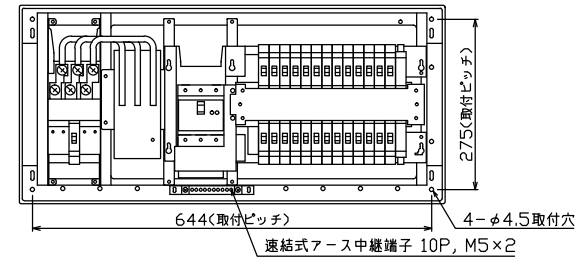

御納入先 _____ 様

端子台：最大入線容量 38mm² 150A 端子ねじM8

- 1φ3W リミッタースペース付
(リミッター用電線22mm²同梱)
- 主幹 ELB 3P 75AF BC 5.0kA
30mA高速形 単3中性線欠相保護付
- 分岐 MCB 2P 30AF BC 2.5kA
コード短絡保護機能付
- ②⑥回路：IHクッキングヒーター用配線用遮断器
- ①回路：エコキュート用配線用遮断器

エコキュート用遮断器		リミッタースペース (木板)	主閉閉器	一次送り回路	分岐開閉器数			付属機器取付スペース (木板)	分電盤定格	キャビネット仕様		日付	名称	面	担当
安全ブレーカ	2P2E (200V)	20A	漏電遮断器	3P2E	安全ブレーカ	安全ブレーカ	安全ブレーカ	増回路スペース	定格電流	形式	材質	承認	図番	品名	品番
BC-2NA	20A	有	GBU-73:1HKC	-	20	5	1	2	75A	露出・半埋込兼用形	難燃性合成樹脂 (自己消火性)	近藤 羽生 吉 長力	住宅用分電盤	YALG37262IB2	(エコキュート・IHクッキングヒーター用)