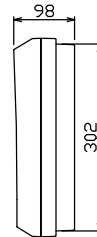

御納入先 _____ 様

端子台：最大入線容量 38mm² 150A 端子ねじM8

- 1φ3W リミッタースペース付
(リミッター用電線22mm²同梱)
- 主幹 ELB 3P 75AF BC 5.0kA
30mA高速形 単3中性線欠相保護付
- 分岐 MCB 2P 30AF BC 2.5kA
コード短絡保護機能付
- ②⑥回路：IHクッキングヒーター用配線用遮断器
- ①回路：エコキュート用配線用遮断器

エコキュート用遮断器		リミッタースペース (木板)	主閉閉器	一次送り回路	分岐開閉器数			付属機器取付スペース (木板)	分電盤定格	キャビネット仕様		日付	名称	面	担当
安全ブレーカ	2P2E (200V)	20A	漏電遮断器	3P2E	安全ブレーカ	安全ブレーカ	安全ブレーカ	増回路スペース	定格電流	形式	材質	承認	図番	品名	品番
BC-2NA	20A	有	GBU-73:1HKC	-	20	5	1	2	75A	露出・半埋込兼用形	難燃性合成樹脂 (自己消火性)	近藤 羽生 吉 長力	住宅用分電盤	YALG37262IB2	(エコキュート・IHクッキングヒーター用)