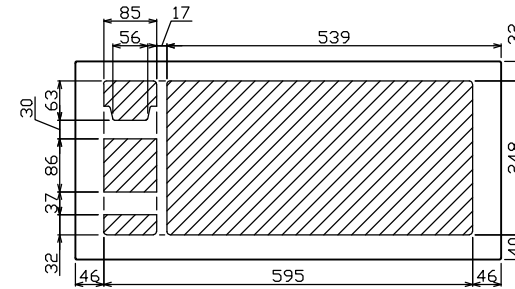

御納入先 _____ 様

端子台：最大入線容量 38mm² 150A 端子ねじM8

- 1φ3W リミッタースペース付
(リミッター用電線22mm²同梱)
- 主幹 ELB 3P 75AF BC 5.0kA
30mA高速形 単3中性線欠相保護付
- 分岐 MCB 2P 30AF BC 2.5kA
コード短絡保護機能付
- ②⑥回路：IHクッキングヒーター用配線用遮断器
- ①回路：エコキュート用配線用遮断器

エコキュート用遮断器		リミッタースペース (木板)	主閉閉器	一次送り回路	分岐開閉器数			付属機器取付スペース (木板)	分電盤定格	キャビネット仕様		日付	名称	面	担当
安全ブレーカ	2P2E (200V)	20A	漏電遮断器	3P2E	安全ブレーカ	安全ブレーカ	安全ブレーカ	増回路スペース	定格電流	形式	材質	承認	図番	品名	品番
BC-2NA	20A	有	GBU-73:1HKC	-	20	5	1	2	75A	露出・半埋込兼用形	難燃性合成樹脂 (自己消火性)	近藤 羽生 吉 長力	住宅用分電盤	YALG37262IB2	(エコキュート・IHクッキングヒーター用)