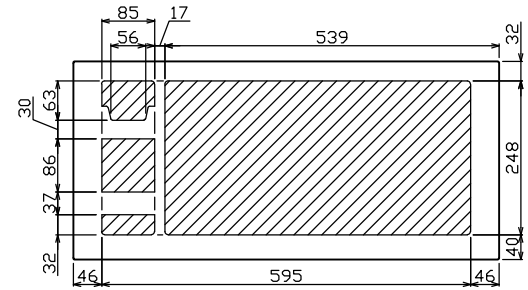

御納入先  
様

端子台：最大入線容量 38mm<sup>2</sup> 150A 端子ねじM8

1φ3W リミッタスペース付  
(リミッター用電線22mm<sup>2</sup>同梱)  
主幹 ELB 3P 75AF BC 5.0kA  
30mA高速形 単3中性線欠相保護付  
分岐 MCB 2P 30AF BC 2.5kA  
コード短絡保護機能付  
②回路：IHクッキングヒーター用配線用遮断器  
①回路：エコキュート用配線用遮断器  
(電気温水器用)

エコキュート用遮断器	リミッタースペース(木板)	主閉閉器	一次送り回路	分岐開閉器数			増回路スペース	付属機器取付スペース(木板)	分電盤定格	キャビネット仕様	日付	名称	面	担当
安全ブレーカ	スペース(木板)	漏電遮断器	P E A	安全ブレーカ	安全ブレーカ	安全ブレーカ	増回路スペース	スペース(木板)	定格電流	形式	承認	図番	品名	品番
2P2E (200V)	(175×75)	3P2E	P E A	2P1E 20A	2P2E 20A	2P2E 30A (200V) (IH用)	2	(175×75)	75 A	形式 露出・半埋込兼用形 材質 難燃性合成樹脂 (自己消火性) 色彩 マンセル 8GY9,7/0,2	1/8 (A3基準) 承認 検図 設計 製図	近藤 羽生 吉 長力	住宅用分電盤	YALG37262IB3 (エコキュート・IHクッキングヒーター用)
30A BC-2NA	有	75A GBU-73:1HKC	-	20 BC-1NA	5 BC-2NA	1 BC-2NA						テンパール工業株式会社		