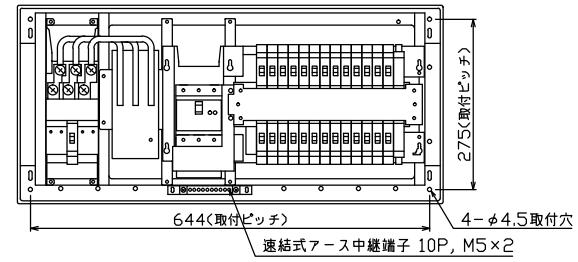

御納入先  
様

端子台：最大入線容量 38mm<sup>2</sup> 150A 端子ねじM8

1φ3W リミッタスペース付  
(リミッター用電線22mm<sup>2</sup>同梱)  
主幹 ELB 3P 75AF BC 5.0kA  
30mA高速形 単3中性線欠相保護付  
分岐 MCB 2P 30AF BC 2.5kA  
コード短絡保護機能付  
②回路：IHクッキングヒーター用配線用遮断器  
①回路：エコキュート用配線用遮断器  
(電気温水器用)

エコキュート用遮断器	リミッタースペース(木板)	主閉閉器	一次送り回路	分岐開閉器数			増回路スペース	付属機器取付スペース(木板)	分電盤定格	キャビネット仕様	日付	名称	面	担当
安全ブレーカ	スペース(木板)	漏電遮断器	P E A	安全ブレーカ	安全ブレーカ	安全ブレーカ	増回路スペース	スペース(木板)	定格電流	形式	承認	図番	品名	品番
2P2E (200V)	(175×75)	3P2E	P E A	2P1E 20A	2P2E 20A	2P2E 30A (200V) (IH用)	2	(175×75)	75 A	形式 露出・半埋込兼用形 材質 難燃性合成樹脂 (自己消火性) 色彩 マンセル 8GY9,7/0,2	1/8 (A3基準) 承認 検図 設計 製図	近藤 羽生 吉 長力	住宅用分電盤	YALG37262IB3 (エコキュート・IHクッキングヒーター用)
30A BC-2NA	有	75A GBU-73:1HKC	-	20 BC-1NA	5 BC-2NA	1 BC-2NA						テンパール工業株式会社		