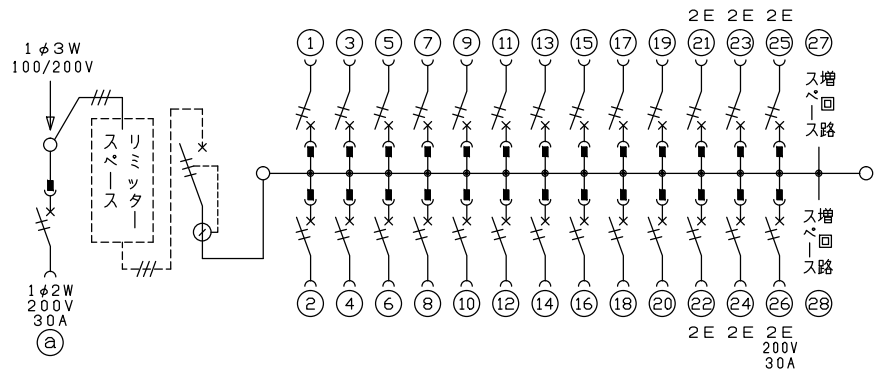

御納入先  
様

端子台：最大入線容量 38mm<sup>2</sup> 150A 端子ねじM8

1φ3W リミッタスペース付  
(リミッター用電線22mm<sup>2</sup>同梱)  
主幹 ELB 3P 75AF BC 5.0kA  
30mA高速形 単3中性線欠相保護付  
分岐 MCB 2P 30AF BC 2.5kA  
コード短絡保護機能付  
②回路：IHクッキングヒーター用配線用遮断器  
①回路：エコキュート用配線用遮断器  
(電気温水器用)

エコキュート用遮断器	リミッタースペース(木板)	主閉閉器	一次送り回路	分岐開閉器数			増回路スペース	付属機器取付スペース(木板)	分電盤定格	キャビネット仕様	日付	名称	面	担当
安全ブレーカ	スペース(木板)	漏電遮断器	P E A	安全ブレーカ	安全ブレーカ	安全ブレーカ	増回路スペース	スペース(木板)	定格電流	形式	承認	図番	品名	品番
2P2E (200V)	(175×75)	3P2E	P E A	2P1E 20A	2P2E 20A	2P2E 30A (200V) (IH用)	2	(175×75)	75 A	形式 露出・半埋込兼用形 材質 難燃性合成樹脂 (自己消火性) 色彩 マンセル 8GY9,7/0,2	1/8 (A3基準) 承認 検図 設計 製図	近藤 羽生 吉 長力	住宅用分電盤	YALG37262IB3 (エコキュート・IHクッキングヒーター用)
30A BC-2NA	有	75A GBU-73:1HKC	-	20 BC-1NA	5 BC-2NA	1 BC-2NA						テンパール工業株式会社		