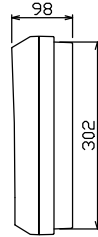

御納入先  
様

端子台：最大入線容量 38mm<sup>2</sup> 150A 端子ねじM8

1φ3W リミッタスペース付  
(リミッター用電線22mm<sup>2</sup>同梱)  
主幹 ELB 3P 75AF BC 5.0kA  
30mA高速形 単3中性線欠相保護付  
分岐 MCB 2P 30AF BC 2.5kA  
コード短絡保護機能付  
②回路：IHクッキングヒーター用配線用遮断器  
①回路：エコキュート用配線用遮断器  
(電気温水器用)

エコキュート用遮断器	リミッタースペース(木板)	主閉閉器	一次送り回路	分岐開閉器数			増回路スペース	付属機器取付スペース(木板)	分電盤定格	キャビネット仕様	日付	名称	面	担当
安全ブレーカ	スペース(木板)	漏電遮断器	P E A	安全ブレーカ	安全ブレーカ	安全ブレーカ	増回路スペース	スペース(木板)	定格電流	形式	承認	図番	品名	品番
2P2E (200V)	(175×75)	3P2E	P E A	2P1E 20A	2P2E 20A	2P2E 30A (200V) (IH用)	2	(175×75)	75 A	形式 露出・半埋込兼用形 材質 難燃性合成樹脂 (自己消火性) 色彩 マンセル 8GY9,7/0,2	1/8 (A3基準) 承認 検図 設計 製図	近藤 羽生 吉 長力	住宅用分電盤	YALG37262IB3 (エコキュート・IHクッキングヒーター用)
30A BC-2NA	有	75A GBU-73:1HKC	-	20 BC-1NA	5 BC-2NA	1 BC-2NA						テンパール工業株式会社		