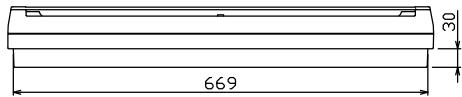

御納入先  
様

端子台：最大入線容量 38mm<sup>2</sup> 150A 端子ねじM8

1φ3W リミッタスペース付  
(リミッター用電線22mm<sup>2</sup>同梱)  
主幹 ELB 3P 75AF BC 5.0kA  
30mA高速形 単3中性線欠相保護付  
分岐 MCB 2P 30AF BC 2.5kA  
コード短絡保護機能付  
②回路：IHクッキングヒーター用配線用遮断器  
①回路：エコキュート用配線用遮断器  
(電気温水器用)

エコキュート用遮断器	リミッタースペース(木板)	主閉閉器	一次送り回路	分岐開閉器数			増回路スペース	付属機器取付スペース(木板)	分電盤定格	キャビネット仕様	日付	名称	面	担当
安全ブレーカ	スペース(木板)	漏電遮断器	P E A	安全ブレーカ	安全ブレーカ	安全ブレーカ	増回路スペース	スペース(木板)	定格電流	形式	承認	図番	品名	品番
2P2E (200V)	(175×75)	3P2E	P E A	2P1E 20A	2P2E 20A	2P2E 30A (200V) (IH用)	2	(175×75)	75 A	形式 露出・半埋込兼用形 材質 難燃性合成樹脂 (自己消火性) 色彩 マンセル 8GY9,7/0,2	1/8 (A3基準) 承認 検図 設計 製図	近藤 羽生 吉 長力	住宅用分電盤	YALG37262IB3 (エコキュート・IHクッキングヒーター用)
30A BC-2NA	有	75A GBU-73:1HKC	-	20 BC-1NA	5 BC-2NA	1 BC-2NA						テンパール工業株式会社		