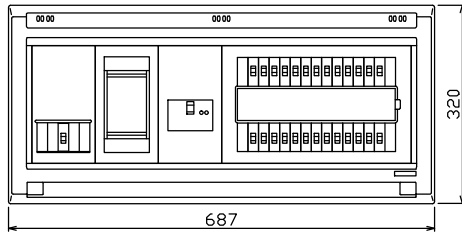

御納入先  
様

端子台：最大入線容量 38mm<sup>2</sup> 150A 端子ねじM8

1φ3W リミッタスペース付  
(リミッター用電線22mm<sup>2</sup>同梱)  
主幹 ELB 3P 75AF BC 5.0kA  
30mA高速形 単3中性線欠相保護付  
分岐 MCB 2P 30AF BC 2.5kA  
コード短絡保護機能付  
②回路：IHクッキングヒーター用配線用遮断器  
①回路：エコキュート用配線用遮断器  
(電気温水器用)

エコキュート用遮断器	リミッタースペース(木板)	主閉閉器	一次送り回路	分岐開閉器数			増回路スペース	付属機器取付スペース(木板)	分電盤定格	キャビネット仕様	日付	名称	面	担当
安全ブレーカ	スペース(木板)	漏電遮断器	P E A	安全ブレーカ	安全ブレーカ	安全ブレーカ	増回路スペース	スペース(木板)	定格電流	形式	承認	図番	品名	品番
2P2E (200V)	(175×75)	3P2E	P E A	2P1E 20A	2P2E 20A	2P2E 30A (200V) (IH用)	2	(175×75)	75 A	形式 露出・半埋込兼用形 材質 難燃性合成樹脂 (自己消火性) 色彩 マンセル 8GY9,7/0,2	1/8 (A3基準) 承認 検図 設計 製図	近藤 羽生 吉 長力	住宅用分電盤	YALG37262IB3 (エコキュート・IHクッキングヒーター用)
30A BC-2NA	有	75A GBU-73:1HKC	-	20 BC-1NA	5 BC-2NA	1 BC-2NA						テンパール工業株式会社		