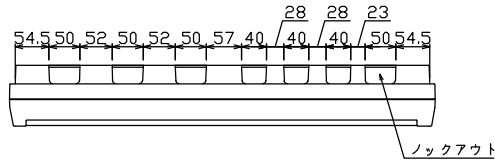

御納入先  
様

端子台：最大入線容量 38mm<sup>2</sup> 150A 端子ねじM8

1φ3W リミッタスペース付  
(リミッター用電線22mm<sup>2</sup>同梱)  
主幹 ELB 3P 75AF BC 5.0kA  
30mA高速形 単3中性線欠相保護付  
分岐 MCB 2P 30AF BC 2.5kA  
コード短絡保護機能付  
②回路：IHクッキングヒーター用配線用遮断器  
①回路：エコキュート用配線用遮断器  
(電気温水器用)

エコキュート用遮断器	リミッタースペース(木板)	主閉閉器	一次送り回路	分岐開閉器数			増回路スペース	付属機器取付スペース(木板)	分電盤定格	キャビネット仕様	日付	名称	面	担当
安全ブレーカ	スペース(木板)	漏電遮断器	P E A	安全ブレーカ	安全ブレーカ	安全ブレーカ	増回路スペース	スペース(木板)	定格電流	形式	承認	図番	品名	品番
2P2E (200V)	(175×75)	3P2E	P E A	2P1E 20A	2P2E 20A	2P2E 30A (200V) (IH用)	2	(175×75)	75 A	形式 露出・半埋込兼用形 材質 難燃性合成樹脂 (自己消火性) 色彩 マンセル 8GY9,7/0,2	1/8 (A3基準) 承認 検図 設計 製図	近藤 羽生 吉 長力	住宅用分電盤	YALG37262IB3 (エコキュート・IHクッキングヒーター用)
30A BC-2NA	有	75A GBU-73:1HKC	-	20 BC-1NA	5 BC-2NA	1 BC-2NA						テンパール工業株式会社		