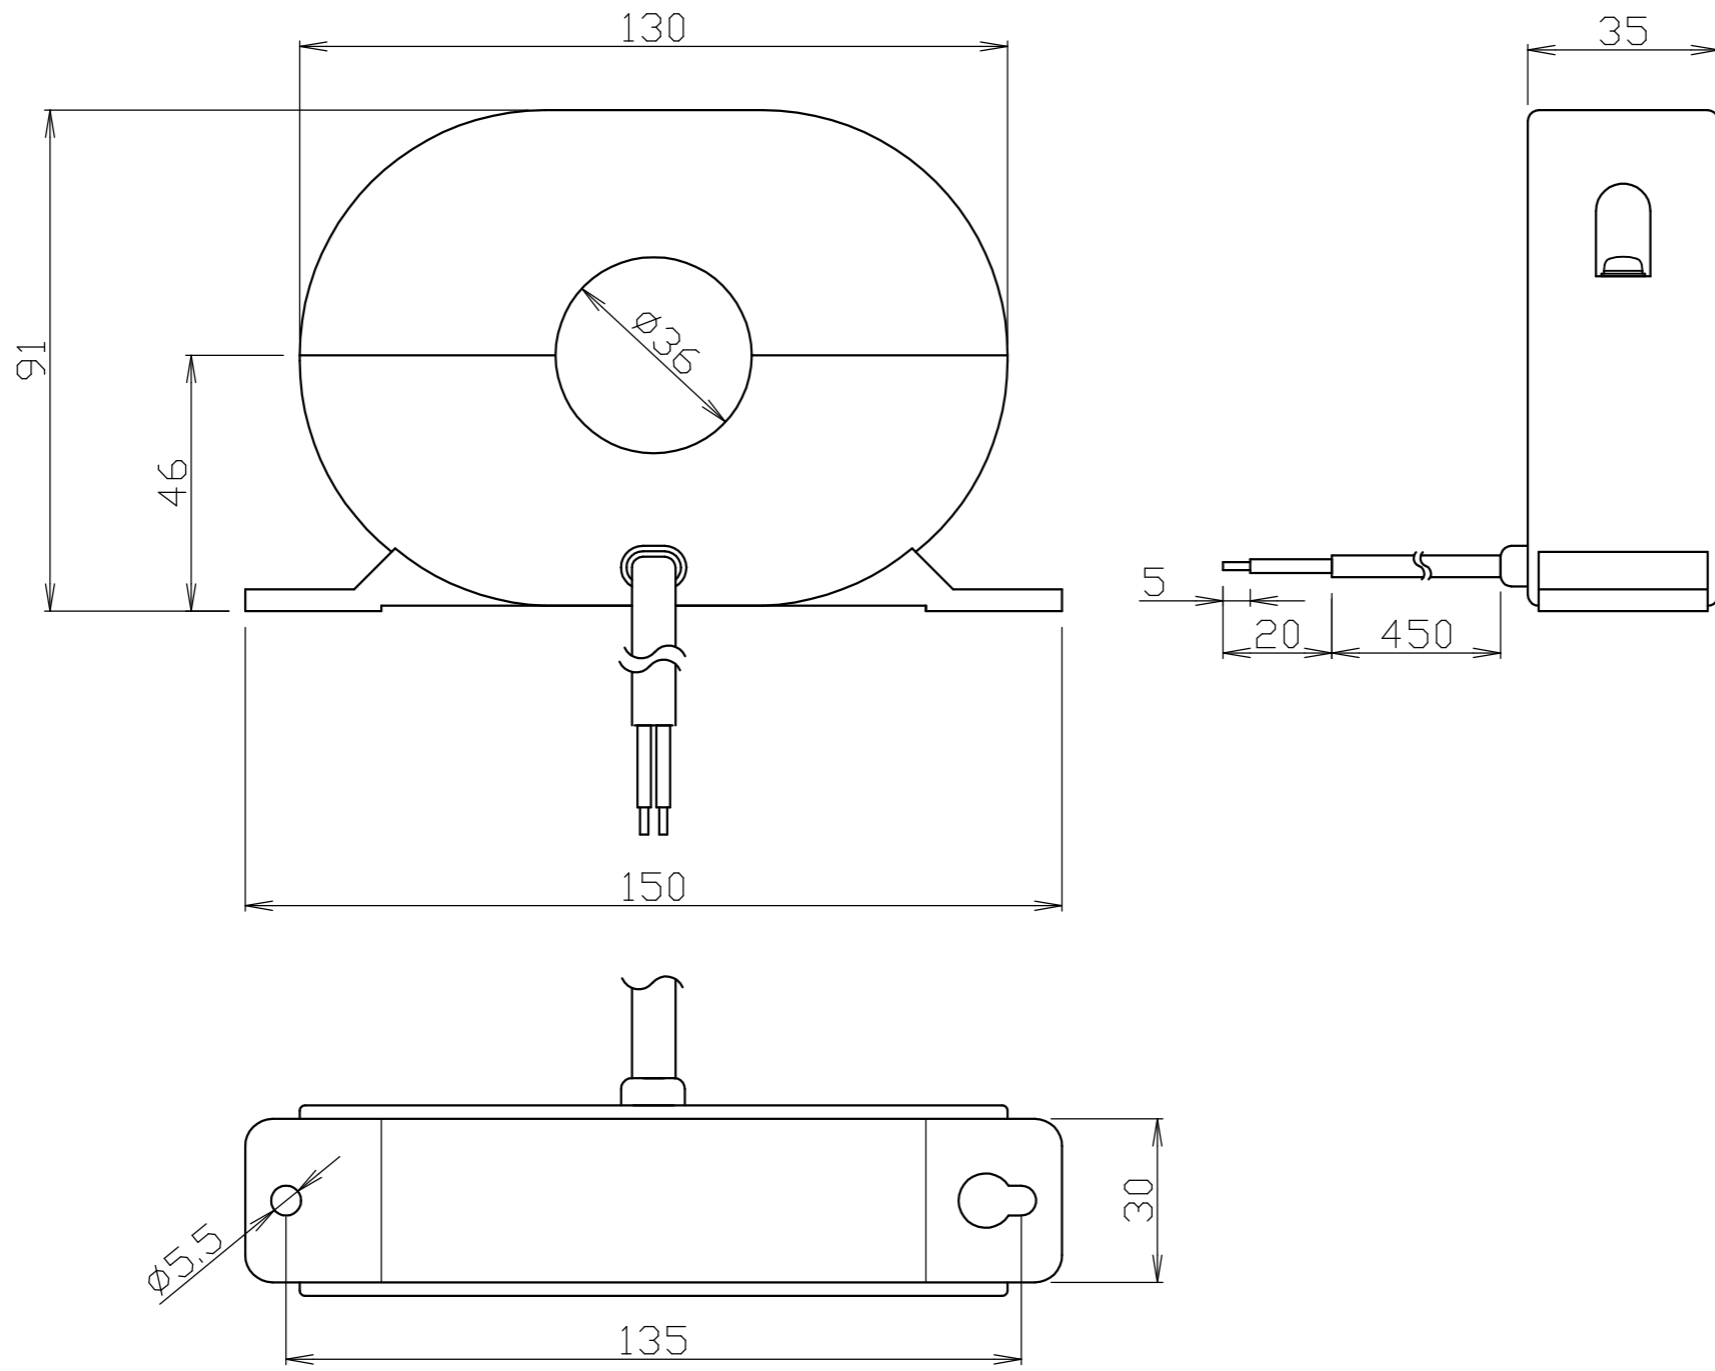

漏電火災警報器 (EF) 用変流器

型式	M-36
品番	CTM36EF
種類	分割形
設置場所	屋外兼用
警戒電路	600V 50/60Hz 単/3相
定格電流	150A
貫通電線の最大外形	φ16mm×3本
届出番号	Z041001A
設計出力	74mV/100mA
色	黒
備考	

御納入先

日付	受領印	数量
----	-----	----

承認	検 図	製 図	設 計	M-36

年月日	三角法	K47-M36
2024.08.23		