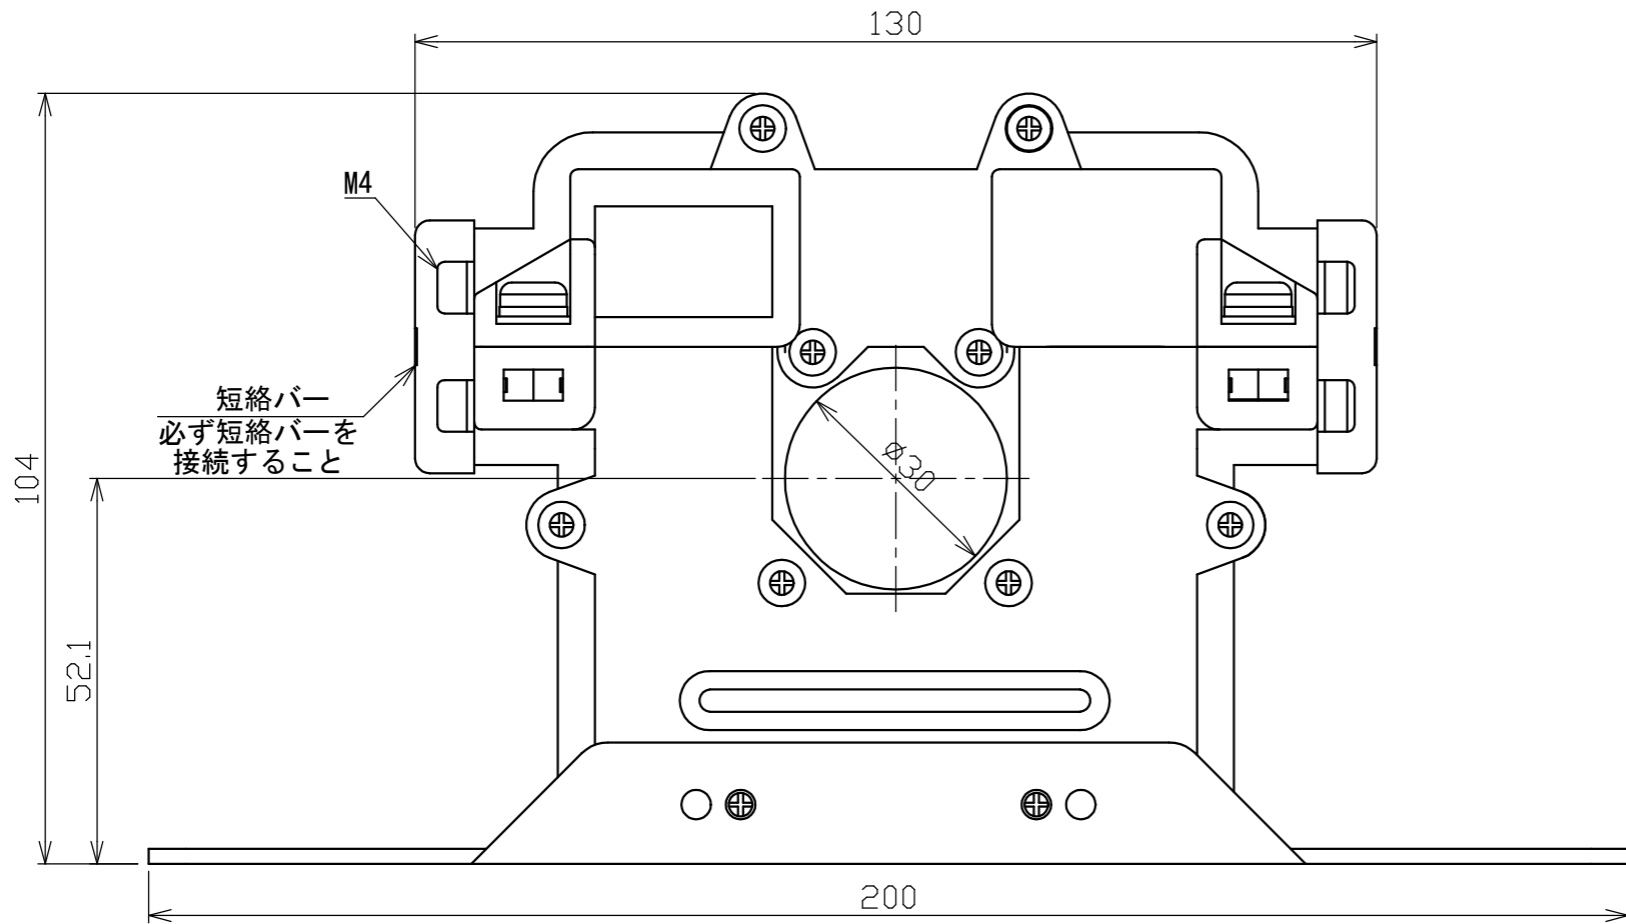

漏電リレー用零相変流器

型式	N-30A		
品番	CTN30ASG		
種類	分割形		
接地場所	屋内用		
定格電圧	600V		
定格電流	100A		
貫通電線の最大外形	$\phi 13\text{mm} \times 3\text{本}$		
備考	漏電リレー専用変流器 組合せ可能器種 SG-B5		
御納入先			
日付	受領印	数量	
承認	検図	製図	設計
年月日	三角法	J02-N30A	
2024.08.23			
テンパール工業株式会社			