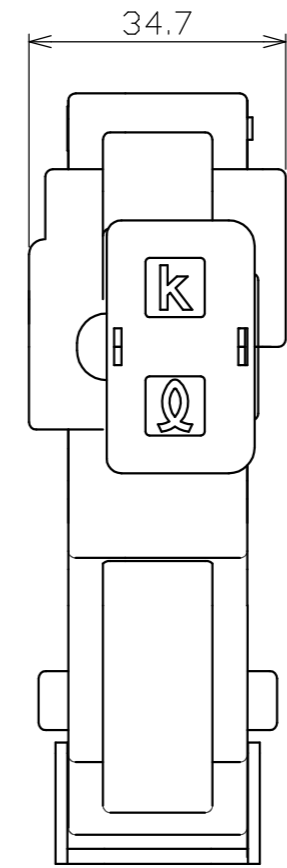

漏電リレー用零相変流器

型式	N-30A		
品番	CTN30ASG		
種類	分割形		
接地場所	屋内用		
定格電圧	600V		
定格電流	100A		
貫通電線の最大外形	$\phi 13\text{mm} \times 3\text{本}$		
備考	漏電リレー専用変流器 組合せ可能器種 SG-B5		
御納入先			
日付	受領印	数量	
承認	検図	製図	設計
年月日	三角法	J02-N30A	
2024.08.23			
テンパール工業株式会社			