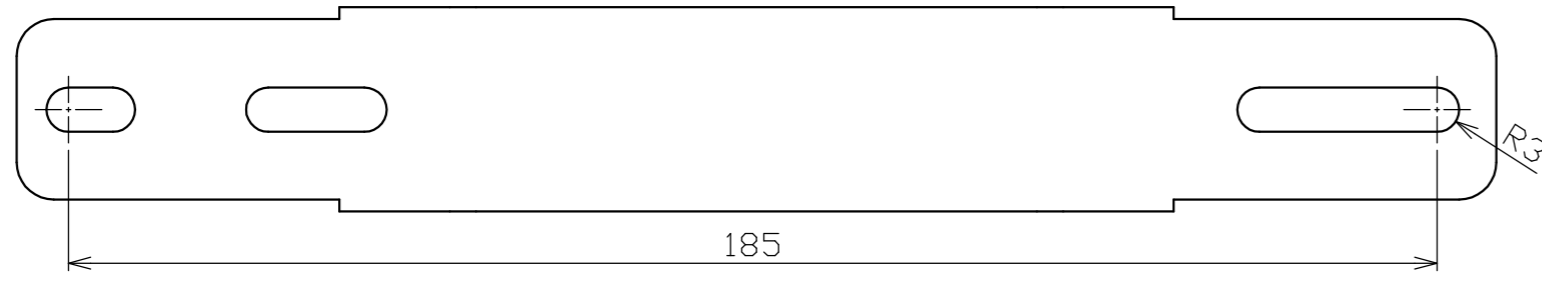

漏電リレー用零相変流器

型式	N-30A		
品番	CTN30ASG		
種類	分割形		
接地場所	屋内用		
定格電圧	600V		
定格電流	100A		
貫通電線の最大外形	$\phi 13\text{mm} \times 3\text{本}$		
備考	漏電リレー専用変流器 組合せ可能器種 SG-B5		
御納入先			
日付	受領印	数量	
承認	検図	製図	設計
年月日	三角法	J02-N30A	
2024.08.23			
テンパール工業株式会社			