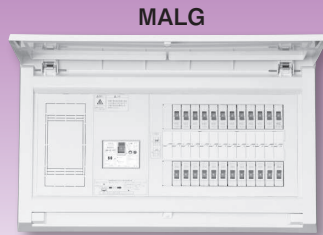

スタンダードタイプ

スタンダード住宅用分電盤	
扉付	
露出・半埋込形兼用 プラスチック製	

単3 主幹	単3中性線欠相保護付漏電遮断器			
	30A	GBU-3-1HEA	75A	GBU-73-1HCK
	40A・50A 60A	GBU-53-1HEC GBU-63-1HEC		

分岐	パールテクトブレーカ	
	BC-1NA(2P1E20A)	
	BC-2NA(2P2E20A)	

色:マンセル8GY9.7/0.2

パールテクト(扉付)