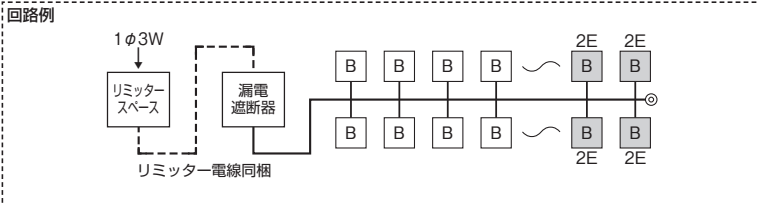

# スタンダードタイプ

スタンダード住宅用分電盤

扉付

露出・半埋込形兼用  
プラスチック製

単3 主幹	単3中性線欠相保護付漏電遮断器			
	30A	GBU-3-1HEA	75A	GBU-73-1HCK
	40A・50A	GBU-53-1HEC		
	60A	GBU-63-1HEC		

分岐	パールテクトブレーカ	
	BC-1NA(2P1E20A)	
	BC-2NA(2P2E20A)	

色:マンセル8GY9.7/0.2

パールテクト(扉付)

分岐回路数 +予備回路数	主幹 (A)	分岐回路		納期 区分	パールテクト(扉付)		外形寸法(mm)			盤定格 (A)	外形 寸法 図
		2P1E	2P2E		ご注文品番	標準価格 (円)	タテ	ヨコ	フカサ		
4+2	30	3	1	●	MALG33042	19,000	320	415	118	30	E-154 ①
	40			●	MALG34042	24,200				60	
	50			●	MALG35042	24,200					
	60			●	MALG36042	24,200					
6+0	30	4	2	●	MALG3306	21,600	320	415	118	30	E-154 ①
	40			●	MALG3406	26,900				60	
	50			●	MALG3506	26,900					
	60			●	MALG3606	26,900					
6+2	30	4	2	●	MALG33062	22,800	320	415	118	30	E-154 ①
	40			●	MALG34062	28,100				60	
	50			●	MALG35062	28,100					
	60			●	MALG36062	28,100					
8+0	30	6	2	●	MALG3308	25,400	320	415	118	30	E-154 ①
	40			●	MALG3408	30,700				60	
	50			●	MALG3508	30,700					
	60			●	MALG3608	30,700					
8+2	30	6	2	●	MALG33082	27,100	320	449	118	30	E-154 ②
	40			●	MALG34082	32,400				60	
	50			●	MALG35082	32,400					
	60			●	MALG36082	32,400					
10+0	30	8	2	●	MALG3310	29,800	320	449	118	30	E-154 ②
	40			●	MALG3410	35,000				60	
	50			●	MALG3510	35,000					
	60			●	MALG3610	35,000					
10+2	30	8	2	●	MALG33102	31,800	320	449	118	30	E-154 ②
	40			●	MALG34102	37,100				60	
	50			●	MALG35102	37,100					
	60			●	MALG36102	37,100					
	75			●	MALG37102	44,400				75	
12+0	30	10	2	●	MALG3312	34,400	320	449	118	30	E-154 ②
	40			●	MALG3412	39,800				60	
	50			●	MALG3512	39,800					
	60			●	MALG3612	39,800					
	75			●	MALG3712	47,000				75	
12+2	40	10	2	●	MALG34122	41,500	320	483	118	60	E-154 ③
	50			●	MALG35122	41,500				75	
	60			●	MALG36122	41,500					
	75			●	MALG37122	48,600					