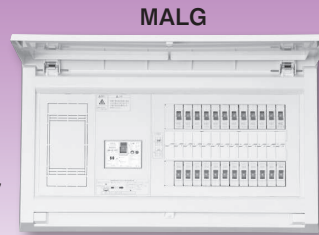

# スタンダードタイプ

スタンダード住宅用分電盤

扉付

露出・半埋込形兼用  
プラスチック製

単3 主幹	単3中性線欠相保護付漏電遮断器			
	30A	GBU-3-1HEA	75A	GBU-73-1HCK
	40A・50A	GBU-53-1HEC		
	60A	GBU-63-1HEC		

分岐	パールテクトブレーカ	
	BC-1NA(2P1E20A)	
	BC-2NA(2P2E20A)	

色:マンセル8GY9.7/0.2

パールテクト(扉付)

分岐回路数 +予備回路数	主幹 (A)	分岐回路		納期 区分	パールテクト(扉付)		外形寸法(mm)			盤定格 (A)	外形 寸法 図
		2P1E	2P2E		ご注文品番	標準価格 (円)	タテ	ヨコ	フカサ		
4+2	30	3	1	●	MALG33042	19,000	320	415	118	30	E-154 ①
	40			●	MALG34042	24,200				60	
	50			●	MALG35042	24,200					
	60			●	MALG36042	24,200					
6+0	30	4	2	●	MALG3306	21,600	320	415	118	30	E-154 ①
	40			●	MALG3406	26,900				60	
	50			●	MALG3506	26,900					
	60			●	MALG3606	26,900					
6+2	30	4	2	●	MALG33062	22,800	320	415	118	30	E-154 ①
	40			●	MALG34062	28,100				60	
	50			●	MALG35062	28,100					
	60			●	MALG36062	28,100					
8+0	30	6	2	●	MALG3308	25,400	320	415	118	30	E-154 ①
	40			●	MALG3408	30,700				60	
	50			●	MALG3508	30,700					
	60			●	MALG3608	30,700					
8+2	30	6	2	●	MALG33082	27,100	320	449	118	30	E-154 ②
	40			●	MALG34082	32,400				60	
	50			●	MALG35082	32,400					
	60			●	MALG36082	32,400					
10+0	30	8	2	●	MALG3310	29,800	320	449	118	30	E-154 ②
	40			●	MALG3410	35,000				60	
	50			●	MALG3510	35,000					
	60			●	MALG3610	35,000					
10+2	30	8	2	●	MALG33102	31,800	320	449	118	30	E-154 ②
	40			●	MALG34102	37,100				60	
	50			●	MALG35102	37,100					
	60			●	MALG36102	37,100					
	75			●	MALG37102	44,400				75	
12+0	30	10	2	●	MALG3312	34,400	320	449	118	30	E-154 ②
	40			●	MALG3412	39,800				60	
	50			●	MALG3512	39,800					
	60			●	MALG3612	39,800					
	75			●	MALG3712	47,000				75	
12+2	40	10	2	●	MALG34122	41,500	320	483	118	60	E-154 ③
	50			●	MALG35122	41,500				75	
	60			●	MALG36122	41,500					
	75			●	MALG37122	48,600					