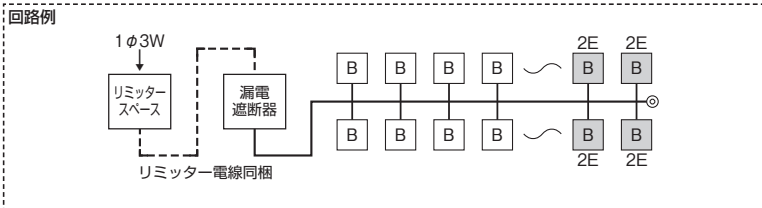

# スタンダードタイプ

スタンダード住宅用分電盤	
<b>扉付</b>	
露出・半埋込形兼用 プラスチック製	

<b>単3</b> 主幹	単3中性線欠相保護付漏電遮断器			
	30A	GBU-3-1HEA	75A	GBU-73-1HCK
	40A・50A 60A	GBU-53-1HEC GBU-63-1HEC		

分岐	パールテクトブレーカ	
	BC-1NA(2P1E20A)	
	BC-2NA(2P2E20A)	

色:マンセル8GY9.7/0.2

パールテクト(扉付)

分岐回路数 +予備回路数	主幹 (A)	分岐回路		納期 区分	パールテクト(扉付)		外形寸法(mm)			盤定格 (A)	外形 寸法 図
		2P1E	2P2E		ご注文品番	標準価格 (円)	タテ	ヨコ	フカサ		
<b>14+0</b>	40	10	4	●	MALG3414	44,200	320	483	118	60	E-154 ③
	50			●	MALG3514	44,200				75	
	60			●	MALG3614	44,200					
	75			●	MALG3714	51,200					
<b>14+2</b>	40	10	4	●	MALG34142	46,200	320	483	118	60	E-154 ③
	50			●	MALG35142	46,200				75	
	60			●	MALG36142	46,200					
	75			●	MALG37142	53,300					
<b>16+0</b>	40	12	4	●	MALG3416	48,700	320	483	118	60	E-154 ③
	50			●	MALG3516	48,700				75	
	60			●	MALG3616	48,700					
	75			●	MALG3716	55,900					
<b>16+2</b>	40	12	4	●	MALG34162	49,100	320	517	118	60	E-155 ④
	50			●	MALG35162	49,100				75	
	60			●	MALG36162	49,100					
	75			●	MALG37162	56,200					
<b>18+0</b>	40	14	4	●	MALG3418	51,700	320	517	118	60	E-155 ④
	50			●	MALG3518	51,700				75	
	60			●	MALG3618	51,700					
	75			●	MALG3718	58,800					
<b>18+2</b>	40	14	4	●	MALG34182	52,200	320	517	118	60	E-155 ④
	50			●	MALG35182	52,200				75	
	60			●	MALG36182	52,200					
	75			●	MALG37182	59,300					
<b>20+0</b>	40	16	4	●	MALG3420	54,600	320	517	118	60	E-155 ④
	50			●	MALG3520	54,600				75	
	60			●	MALG3620	54,600					
	75			●	MALG3720	61,800					
<b>20+2</b>	50	16	4	●	MALG35202	57,000	320	551	118	60	E-155 ⑤
	60			●	MALG36202	57,000				75	
	75			●	MALG37202	64,100					
<b>22+0</b>	50	16	6	●	MALG3522	59,600	320	551	118	60	E-155 ⑤
	60			●	MALG3622	59,600				75	
	75			●	MALG3722	66,800					
<b>22+2</b>	50	16	6	●	MALG35222	60,600	320	551	118	60	E-155 ⑤
	60			●	MALG36222	60,600				75	
	75			●	MALG37222	67,700					