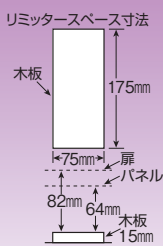

# スタンダードタイプ

スタンダード住宅用分電盤

扉付

露出・半埋込形兼用  
プラスチック製

単3 主幹	単3中性線欠相保護付漏電遮断器			
	30A	GBU-3-1HEA	75A	GBU-73-1HCK
	40A・50A	GBU-53-1HEC		
	60A	GBU-63-1HEC		

分岐	パールテクトブレーカ	
	BC-1NA(2P1E20A)	
	BC-2NA(2P2E20A)	

色:マンセル8GY9.7/0.2

パールテクト(扉付)

分岐回路数 +予備回路数	主幹 (A)	分岐回路		納期 区分	パールテクト(扉付)		外形寸法(mm)			盤定格 (A)	外形 寸法 図
		2P1E	2P2E		ご注文品番	標準価格 (円)	タテ	ヨコ	フカサ		
4+2	30	3	1	●	MALG33042	19,000	320	415	118	30	E-154 ①
	40			●	MALG34042	24,200				60	
	50			●	MALG35042	24,200					
	60			●	MALG36042	24,200					
6+0	30	4	2	●	MALG3306	21,600	320	415	118	30	E-154 ①
	40			●	MALG3406	26,900				60	
	50			●	MALG3506	26,900					
	60			●	MALG3606	26,900					
6+2	30	4	2	●	MALG33062	22,800	320	415	118	30	E-154 ①
	40			●	MALG34062	28,100				60	
	50			●	MALG35062	28,100					
	60			●	MALG36062	28,100					
8+0	30	6	2	●	MALG3308	25,400	320	415	118	30	E-154 ①
	40			●	MALG3408	30,700				60	
	50			●	MALG3508	30,700					
	60			●	MALG3608	30,700					
8+2	30	6	2	●	MALG33082	27,100	320	449	118	30	E-154 ②
	40			●	MALG34082	32,400				60	
	50			●	MALG35082	32,400					
	60			●	MALG36082	32,400					
10+0	30	8	2	●	MALG3310	29,800	320	449	118	30	E-154 ②
	40			●	MALG3410	35,000				60	
	50			●	MALG3510	35,000					
	60			●	MALG3610	35,000					
10+2	30	8	2	●	MALG33102	31,800	320	449	118	30	E-154 ②
	40			●	MALG34102	37,100				60	
	50			●	MALG35102	37,100					
	60			●	MALG36102	37,100					
	75			●	MALG37102	44,400				75	
12+0	30	10	2	●	MALG3312	34,400	320	449	118	30	E-154 ②
	40			●	MALG3412	39,800				60	
	50			●	MALG3512	39,800					
	60			●	MALG3612	39,800					
	75			●	MALG3712	47,000				75	
12+2	40	10	2	●	MALG34122	41,500	320	483	118	60	E-154 ③
	50			●	MALG35122	41,500				75	
	60			●	MALG36122	41,500					
	75			●	MALG37122	48,600					