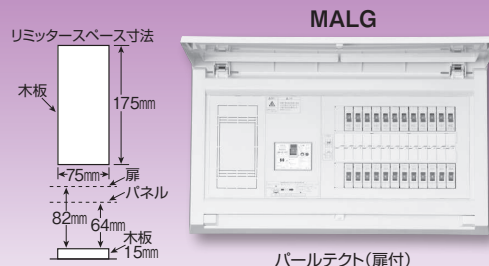

スタンダード住宅用分電盤	
扉付	
露出・半埋込形兼用 プラスチック製	

単3 主幹	単3中性線欠相保護付漏電遮断器				分岐	パールテクトブレーカ	
	30A	GBU-3-1HEA	75A	GBU-73-1HKC		BC-1NA(2P1E20A)	BC-2NA(2P2E20A)
	40A・50A	GBU-53-1HEC					
	60A	GBU-63-1HEC					

色:マンセル8GY9.7/0.2

分岐回路数 +予備回路数	主幹 (A)	分岐回路		納期 区分	パールテクト(扉付)		外形寸法(mm)			盤定格 (A)	外形 寸法 図
		2P1E	2P2E		ご注文品番	標準価格 (円)	タテ	ヨコ	フカサ		
24+0	50	18	6	●	MALG3524	63,200	320	551	118	60	E-155 [5]
	60			●	MALG3624	63,200				75	[6]
	75			●	MALG3724	70,400				75	[6]
26+2	60	20	6	●	MALG36262	70,200	320	619	118	60	E-155 [6]
	75			●	MALG37262	77,400				75	[6]
28+0	60	22	6	●	MALG3628	72,800	320	619	118	60	E-155 [6]
	75			●	MALG3728	80,000				75	[6]
30+2	60	24	6	●	MALG36302	80,900	320	619	118	60	E-155 [6]
	75			●	MALG37302	88,100				75	[6]
32+0	60	26	6	●	MALG3632	83,500	320	619	118	60	E-155 [6]
	75			●	MALG3732	90,700				75	[6]
34+2	60	28	6	●	MALG36342	89,000	320	687	118	60	E-156 [7]
	75			●	MALG37342	96,400				75	[7]
36+0	60	30	6	●	MALG3636	91,800	320	687	118	60	E-156 [7]
	75			●	MALG3736	99,000				75	[7]
38+2	75	32	6	●	MALG37382	104,600	320	789	118	75	E-156 [8]
40+0	75	34	6	●	MALG3740	107,500	320	789	118	75	E-156 [8]
42+2	75	36	6	●	MALG37422	113,000	320	789	118	75	E-156 [8]
44+0	75	38	6	●	MALG3744	115,900	320	789	118	75	E-156 [8]

■上記以外の商品は、別途お問い合わせください。

スタンダード

オール電化対応

発電システム対応

機能付

EV・PHV回路付

官公庁対応

主幹分岐ブレーカ兼

オプション

資料

外形寸法図

リミッタースペース付
受注品