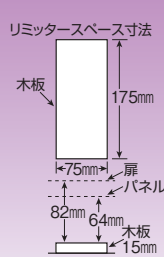

スタンダードタイプ

スタンダード住宅用分電盤	
扉付	
露出・半埋込形兼用 プラスチック製	

単3 主幹	単3中性線欠相保護付漏電遮断器			
	30A	GBU-3-1HEA	75A	GBU-73-1HCK
	40A・50A 60A	GBU-53-1HEC GBU-63-1HEC		

分岐	パールテクトブレーカ	
	BC-1NA(2P1E20A)	
	BC-2NA(2P2E20A)	

色:マンセル8GY9.7/0.2

パールテクト(扉付)