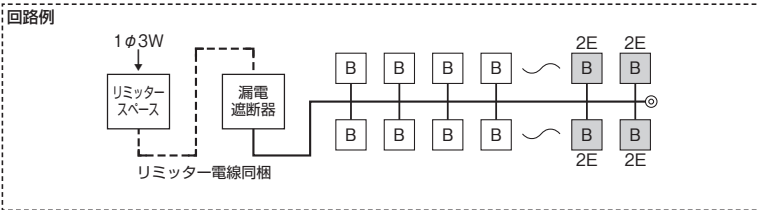

スタンダード住宅用分電盤	
扉付	
露出・半埋込形兼用 プラスチック製	

単3 主幹	単3中性線欠相保護付漏電遮断器				分岐	パールテクトブレーカ	
	30A	GBU-3-1HEA	75A	GBU-73-1HKC		BC-1NA(2P1E20A)	BC-2NA(2P2E20A)
	40A・50A	GBU-53-1HEC					
	60A	GBU-63-1HEC					

色:マンセル8GY9.7/0.2

分岐回路数 +予備回路数	主幹 (A)	分岐回路		納期 区分	パールテクト(扉付)		外形寸法(mm)			盤定格 (A)	外形 寸法 図
		2P1E	2P2E		ご注文品番	標準価格 (円)	タテ	ヨコ	フカサ		
24+0	50	18	6	●	MALG3524	63,200	320	551	118	60	E-155 [5]
	60			●	MALG3624	63,200				75	[6]
	75			●	MALG3724	70,400				75	[6]
26+2	60	20	6	●	MALG36262	70,200	320	619	118	60	E-155 [6]
	75			●	MALG37262	77,400				75	[6]
28+0	60	22	6	●	MALG3628	72,800	320	619	118	60	E-155 [6]
	75			●	MALG3728	80,000				75	[6]
30+2	60	24	6	●	MALG36302	80,900	320	619	118	60	E-155 [6]
	75			●	MALG37302	88,100				75	[6]
32+0	60	26	6	●	MALG3632	83,500	320	619	118	60	E-155 [6]
	75			●	MALG3732	90,700				75	[6]
34+2	60	28	6	●	MALG36342	89,000	320	687	118	60	E-156 [7]
	75			●	MALG37342	96,400				75	[7]
36+0	60	30	6	●	MALG3636	91,800	320	687	118	60	E-156 [7]
	75			●	MALG3736	99,000				75	[7]
38+2	75	32	6	●	MALG37382	104,600	320	789	118	75	E-156 [8]
40+0	75	34	6	●	MALG3740	107,500	320	789	118	75	E-156 [8]
42+2	75	36	6	●	MALG37422	113,000	320	789	118	75	E-156 [8]
44+0	75	38	6	●	MALG3744	115,900	320	789	118	75	E-156 [8]

■上記以外の商品は、別途お問い合わせください。

スタンダード

オール電化対応

発電システム対応

機能付

EV・PHV回路付

官公庁対応

主幹分岐ブレーカ兼

オプション

資料

外形寸法図

リミッタースペース付
受注品